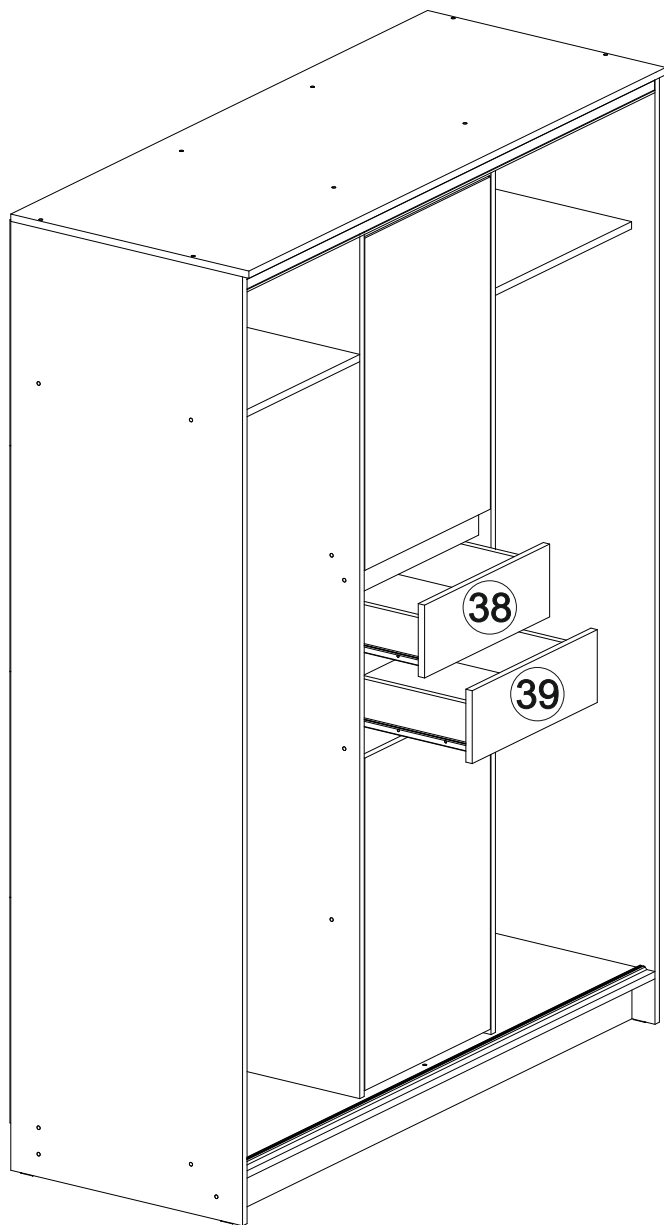

Шкаф-купе Эдем 1,5м

В мебельном наборе могут быть конструктивные изменения, не указанные в данной инструкции и не ухудшающие качество изделия.

1500	2100	600

-  52x
-  40x
-  1x
-  40x
-  76x 3.5x16
-  100x
-  4x
-  4x
-  10x
-  4x 4x30
-  450mm 2x
-  4x
-  8x
-  4x
-  2x

19

20

№ дет.	Деталь/Detail	Размер/Size	Кол-во/ Quantity	№ упак./ № pack
1	Бок левый/Side left	2084x584	1	1/4
2	Бок правый/Side right	2084x584	1	1/4
3	Перегородка левая/Side left	1968x525	1	1/4
4	Перегородка правая/Side right	1968x525	1	1/4
5	Крышка/Top	1500x600	1	2/4
6	Вязка/Connecting element	1468x584	1	2/4
7-8	Вязка/Connecting element	490x525	2	2/4
9-10	Вязка/Connecting element	456x508	2	2/4
11	Полка/Shelf	456x508	1	2/4
12	Планка/Plank	456x80	1	2/4
13-14	Планка/Plank	456x80	2	2/4
15-16	Цоколь/Socle	1468x100	2	2/4
17-18	Бок ящика левый/Side left	450x100	2	2/4
19-20	Бок ящика правый/Side right	450x100	2	2/4
21-22	Задняя стенка ящика/Back side	399x100	2	2/4
23-24	Дно ящика ЛДВП/Drawer bottom	430x450	2	1/4
25-28	Задняя стенка ЛДВП/Back wall	1495x495	4	1/4
29-31	Соединитель ДВП/Connector	1468	3	1/4
32-33	Труба овальная/Oval tube	485	2	2/4
34-35	Фасад/Front	1928x500	2	3/4
36-37	Фасад/Front	730x452	2	3/4
38-39	Фасад/Front	160x450	2	3/4
40-41	Ручка/Handle	322x40	2	3/4
42	Профиль ходовой/Running Profiles	1468	1	2/4
43	Профиль направл./Guiding Girder	1468	1	2/4

1

2

17

15

16

3

ВНИМАНИЕ! Перед установкой профилей в них необходимо просверлить отверстия диаметром 5мм

11