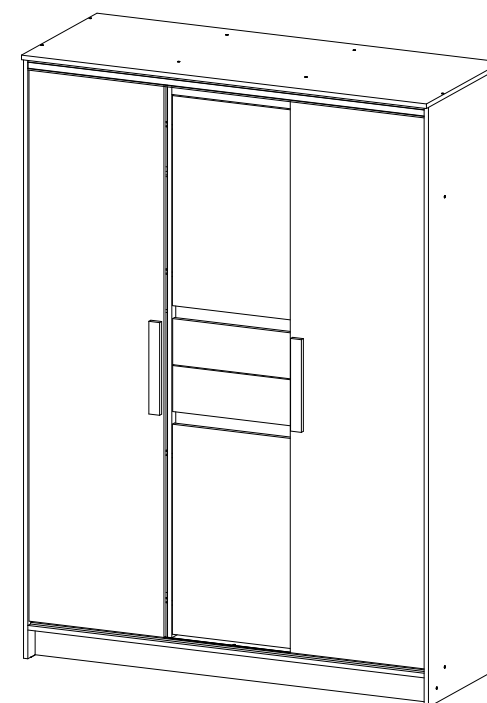

Шкаф-купе Эдем 1,5м

В мебельном наборе могут быть конструктивные изменения, не указанные в данной инструкции и не ухудшающие качество изделия.

1500	2100	600

-  52x
-  40x
-  1x
-  40x
-  76x 3.5x16
-  100x
-  4x
-  4x
-  10x
-  4x 4x30
-  450mm 2x
-  4x
-  8x
-  4x
-  2x

19

20

№ дет.	Деталь/Detail	Размер/Size	Кол-во/ Quantity	№ упак./ № pack
1	Бок левый/Side left	2084x584	1	1/4
2	Бок правый/Side right	2084x584	1	1/4
3	Перегородка левая/Side left	1968x525	1	1/4
4	Перегородка правая/Side right	1968x525	1	1/4
5	Крышка/Top	1500x600	1	2/4
6	Вязка/Connecting element	1468x584	1	2/4
7-8	Вязка/Connecting element	490x525	2	2/4
9-10	Вязка/Connecting element	456x508	2	2/4
11	Полка/Shelf	456x508	1	2/4
12	Планка/Plank	456x80	1	2/4
13-14	Планка/Plank	456x80	2	2/4
15-16	Цоколь/Socle	1468x100	2	2/4
17-18	Бок ящика левый/Side left	450x100	2	2/4
19-20	Бок ящика правый/Side right	450x100	2	2/4
21-22	Задняя стенка ящика/Back side	399x100	2	2/4
23-24	Дно ящика ЛДВП/Drawer bottom	430x450	2	1/4
25-28	Задняя стенка ЛДВП/Back wall	1495x495	4	1/4
29-31	Соединитель ДВП/Connector	1468	3	1/4
32-33	Труба овальная/Oval tube	485	2	2/4
34-35	Фасад/Front	1928x500	2	3/4
36-37	Фасад/Front	730x452	2	3/4
38-39	Фасад/Front	160x450	2	3/4
40-41	Ручка/Handle	322x40	2	3/4
42	Профиль ходовой/Running Profiles	1468	1	2/4
43	Профиль направл./Guiding Girder	1468	1	2/4