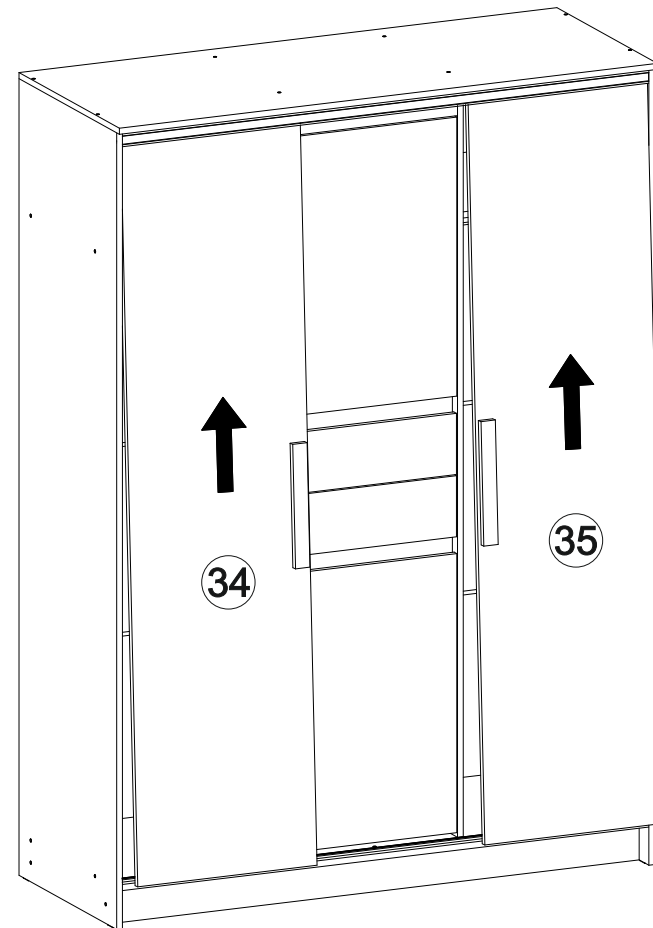

Шкаф-купе Эдем 1,5м

В мебельном наборе могут быть конструктивные изменения, не указанные в данной инструкции и не ухудшающие качество изделия.

1500	2100	600

-  52x
-  40x
-  1x
-  40x
-  76x 3.5x16
-  100x
-  4x
-  4x
-  10x
-  4x 4x30
-  450mm 2x
-  4x
-  8x
-  4x
-  2x

19

20

№ дет.	Деталь/Detail	Размер/Size	Кол-во/ Quantity	№ упак./ № pack
1	Бок левый/Side left	2084x584	1	1/4
2	Бок правый/Side right	2084x584	1	1/4
3	Перегородка левая/Side left	1968x525	1	1/4
4	Перегородка правая/Side right	1968x525	1	1/4
5	Крышка/Top	1500x600	1	2/4
6	Вязка/Connecting element	1468x584	1	2/4
7-8	Вязка/Connecting element	490x525	2	2/4
9-10	Вязка/Connecting element	456x508	2	2/4
11	Полка/Shelf	456x508	1	2/4
12	Планка/Plank	456x80	1	2/4
13-14	Планка/Plank	456x80	2	2/4
15-16	Цоколь/Socle	1468x100	2	2/4
17-18	Бок ящика левый/Side left	450x100	2	2/4
19-20	Бок ящика правый/Side right	450x100	2	2/4
21-22	Задняя стенка ящика/Back side	399x100	2	2/4
23-24	Дно ящика ЛДВП/Drawer bottom	430x450	2	1/4
25-28	Задняя стенка ЛДВП/Back wall	1495x495	4	1/4
29-31	Соединитель ДВП/Connector	1468	3	1/4
32-33	Труба овальная/Oval tube	485	2	2/4
34-35	Фасад/Front	1928x500	2	3/4
36-37	Фасад/Front	730x452	2	3/4
38-39	Фасад/Front	160x450	2	3/4
40-41	Ручка/Handle	322x40	2	3/4
42	Профиль ходовой/Running Profiles	1468	1	2/4
43	Профиль направл./Guiding Girder	1468	1	2/4