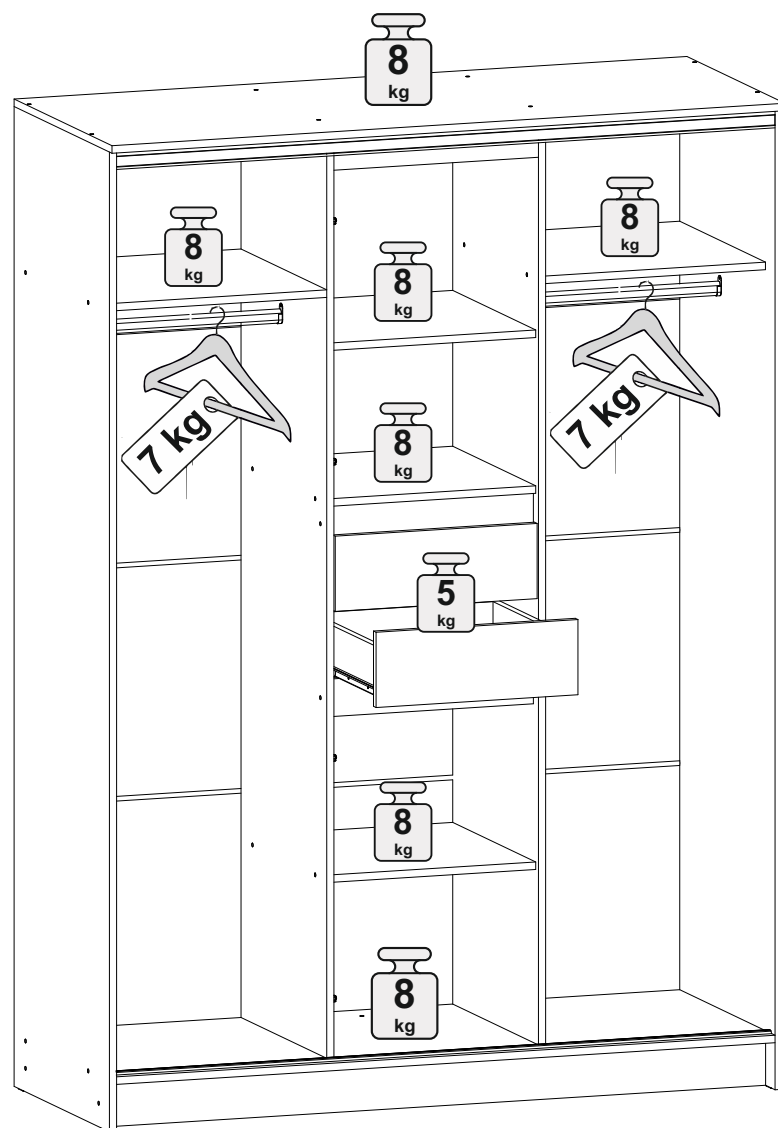

Шкаф-купе Эдем 1,5м

В мебельном наборе могут быть конструктивные изменения, не указанные в данной инструкции и не ухудшающие качество изделия.

1500	2100	600

-  52x
-  40x
-  1x
-  40x
-  76x 3.5x16
-  100x
-  4x
-  4x
-  10x
-  4x 4x30
-  450mm 2x
-  4x
-  8x
-  4x
-  2x

19

20

№ дет.	Деталь/Detail	Размер/Size	Кол-во/ Quantity	№ упак./ № pack
1	Бок левый/Side left	2084x584	1	1/4
2	Бок правый/Side right	2084x584	1	1/4
3	Перегородка левая/Side left	1968x525	1	1/4
4	Перегородка правая/Side right	1968x525	1	1/4
5	Крышка/Top	1500x600	1	2/4
6	Вязка/Connecting element	1468x584	1	2/4
7-8	Вязка/Connecting element	490x525	2	2/4
9-10	Вязка/Connecting element	456x508	2	2/4
11	Полка/Shelf	456x508	1	2/4
12	Планка/Plank	456x80	1	2/4
13-14	Планка/Plank	456x80	2	2/4
15-16	Цоколь/Socle	1468x100	2	2/4
17-18	Бок ящика левый/Side left	450x100	2	2/4
19-20	Бок ящика правый/Side right	450x100	2	2/4
21-22	Задняя стенка ящика/Back side	399x100	2	2/4
23-24	Дно ящика ЛДВП/Drawer bottom	430x450	2	1/4
25-28	Задняя стенка ЛДВП/Back wall	1495x495	4	1/4
29-31	Соединитель ДВП/Connector	1468	3	1/4
32-33	Труба овальная/Oval tube	485	2	2/4
34-35	Фасад/Front	1928x500	2	3/4
36-37	Фасад/Front	730x452	2	3/4
38-39	Фасад/Front	160x450	2	3/4
40-41	Ручка/Handle	322x40	2	3/4
42	Профиль ходовой/Running Profiles	1468	1	2/4
43	Профиль направл./Guiding Girder	1468	1	2/4

1

2

17

15

16

3

ВНИМАНИЕ! Перед установкой профилей в них необходимо просверлить отверстия диаметром 5мм

11