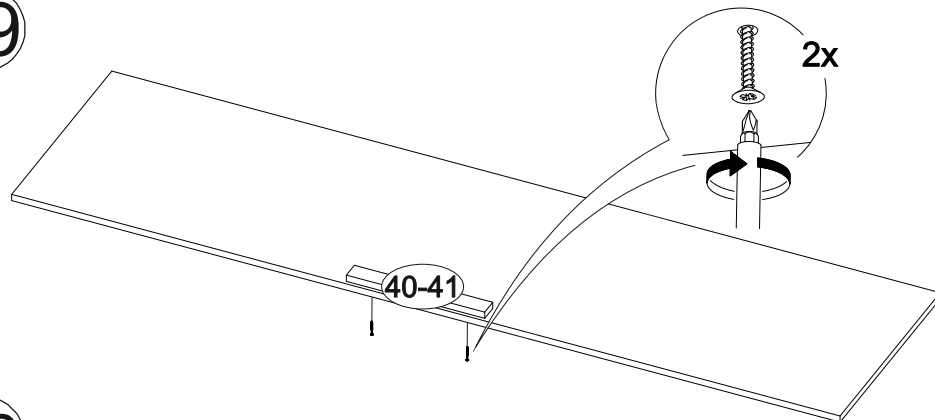

Шкаф-купе Эдем 1,5м

В мебельном наборе могут быть конструктивные изменения, не указанные в данной инструкции и не ухудшающие качество изделия.

1500	2100	600

-  52x
-  40x
-  1x
-  40x
-  76x 3.5x16
-  100x
-  4x
-  4x
-  10x
-  4x 4x30
-  450mm 2x
-  4x
-  8x
-  4x
-  2x

19

20

№ дет.	Деталь/Detail	Размер/Size	Кол-во/ Quantity	№ упак./ № pack
1	Бок левый/Side left	2084x584	1	1/4
2	Бок правый/Side right	2084x584	1	1/4
3	Перегородка левая/Side left	1968x525	1	1/4
4	Перегородка правая/Side right	1968x525	1	1/4
5	Крышка/Top	1500x600	1	2/4
6	Вязка/Connecting element	1468x584	1	2/4
7-8	Вязка/Connecting element	490x525	2	2/4
9-10	Вязка/Connecting element	456x508	2	2/4
11	Полка/Shelf	456x508	1	2/4
12	Планка/Plank	456x80	1	2/4
13-14	Планка/Plank	456x80	2	2/4
15-16	Цоколь/Socle	1468x100	2	2/4
17-18	Бок ящика левый/Side left	450x100	2	2/4
19-20	Бок ящика правый/Side right	450x100	2	2/4
21-22	Задняя стенка ящика/Back side	399x100	2	2/4
23-24	Дно ящика ЛДВП/Drawer bottom	430x450	2	1/4
25-28	Задняя стенка ЛДВП/Back wall	1495x495	4	1/4
29-31	Соединитель ДВП/Connector	1468	3	1/4
32-33	Труба овальная/Oval tube	485	2	2/4
34-35	Фасад/Front	1928x500	2	3/4
36-37	Фасад/Front	730x452	2	3/4
38-39	Фасад/Front	160x450	2	3/4
40-41	Ручка/Handle	322x40	2	3/4
42	Профиль ходовой/Running Profiles	1468	1	2/4
43	Профиль направл./Guiding Girder	1468	1	2/4

1

2

17

15

16

3

ВНИМАНИЕ! Перед установкой профилей в них необходимо просверлить отверстия диаметром 5мм

11