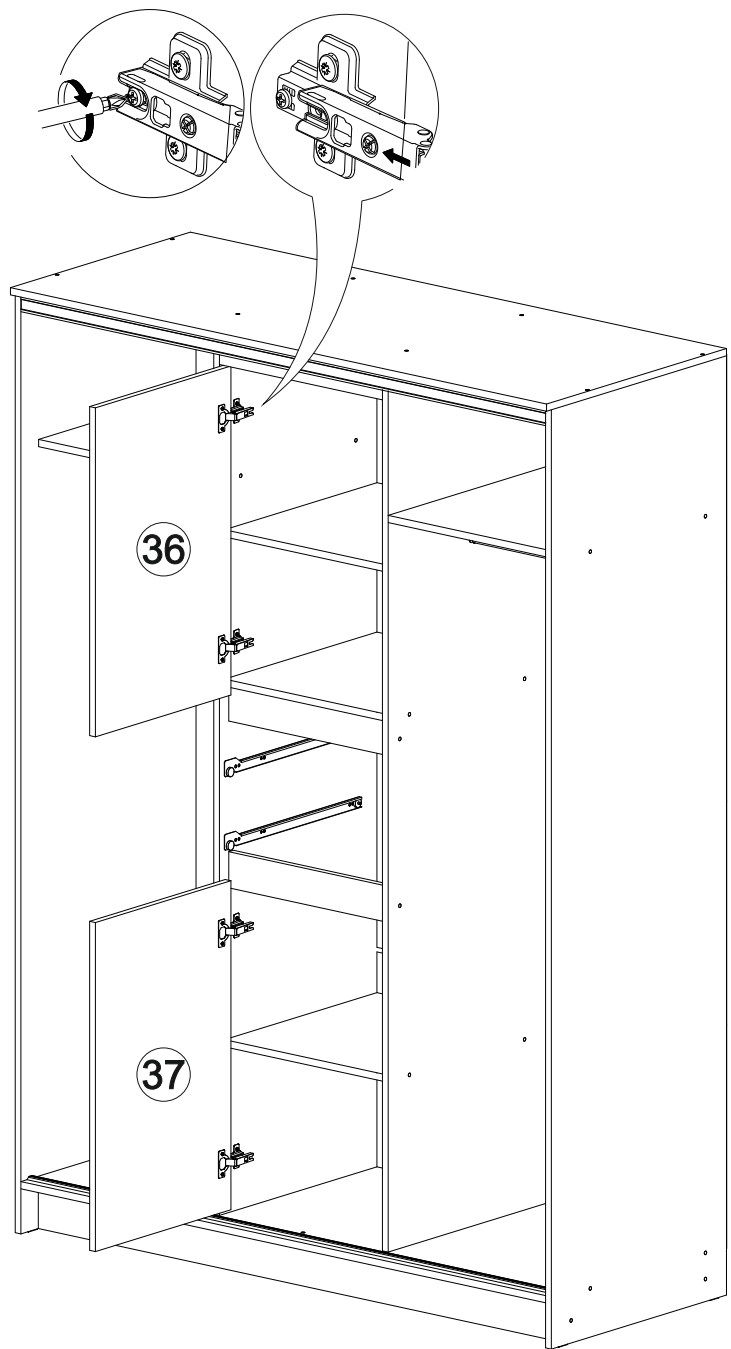

Шкаф-купе Эдем 1,5м

В мебельном наборе могут быть конструктивные изменения, не указанные в данной инструкции и не ухудшающие качество изделия.

1500	2100	600

-  52x
-  40x
-  1x
-  40x
-  76x 3.5x16
-  100x
-  4x
-  4x
-  10x
-  4x 4x30
-  450mm 2x
-  4x
-  8x
-  4x
-  2x

19

20

№ дет.	Деталь/Detail	Размер/Size	Кол-во/ Quantity	№ упак./ № pack
1	Бок левый/Side left	2084x584	1	1/4
2	Бок правый/Side right	2084x584	1	1/4
3	Перегородка левая/Side left	1968x525	1	1/4
4	Перегородка правая/Side right	1968x525	1	1/4
5	Крышка/Top	1500x600	1	2/4
6	Вязка/Connecting element	1468x584	1	2/4
7-8	Вязка/Connecting element	490x525	2	2/4
9-10	Вязка/Connecting element	456x508	2	2/4
11	Полка/Shelf	456x508	1	2/4
12	Планка/Plank	456x80	1	2/4
13-14	Планка/Plank	456x80	2	2/4
15-16	Цоколь/Socle	1468x100	2	2/4
17-18	Бок ящика левый/Side left	450x100	2	2/4
19-20	Бок ящика правый/Side right	450x100	2	2/4
21-22	Задняя стенка ящика/Back side	399x100	2	2/4
23-24	Дно ящика ЛДВП/Drawer bottom	430x450	2	1/4
25-28	Задняя стенка ЛДВП/Back wall	1495x495	4	1/4
29-31	Соединитель ДВП/Connector	1468	3	1/4
32-33	Труба овальная/Oval tube	485	2	2/4
34-35	Фасад/Front	1928x500	2	3/4
36-37	Фасад/Front	730x452	2	3/4
38-39	Фасад/Front	160x450	2	3/4
40-41	Ручка/Handle	322x40	2	3/4
42	Профиль ходовой/Running Profiles	1468	1	2/4
43	Профиль направл./Guiding Girder	1468	1	2/4

1

2

17

15

16

3

ВНИМАНИЕ! Перед установкой профилей в них необходимо просверлить отверстия диаметром 5мм

11