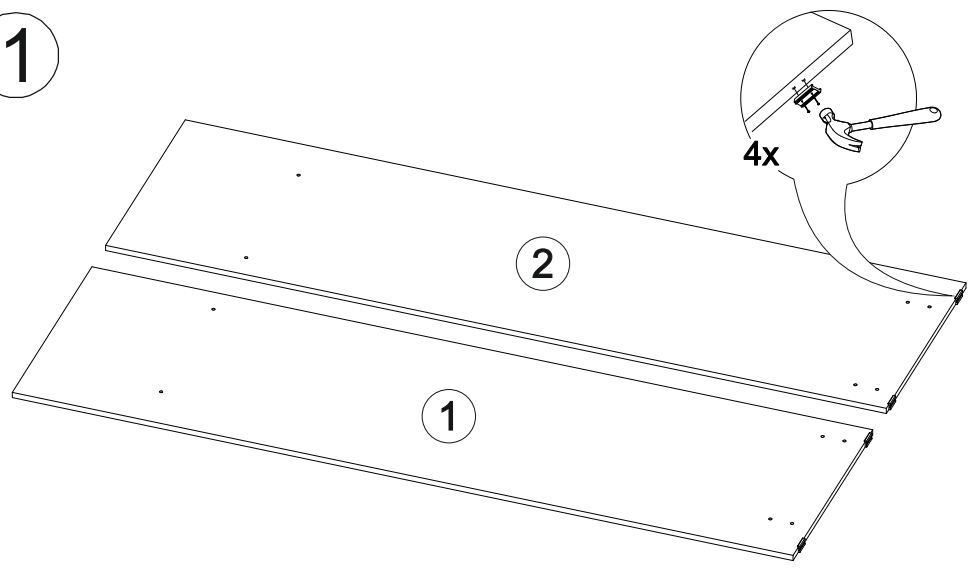

Шкаф-купе Эдем 1,5м

В мебельном наборе могут быть конструктивные изменения, не указанные в данной инструкции и не ухудшающие качество изделия.

1500	2100	600

-  52x
-  40x
-  1x
-  40x
-  76x 3.5x16
-  100x
-  4x
-  4x
-  10x
-  4x 4x30
-  450mm 2x
-  4x
-  8x
-  4x
-  2x

19

20

№ дет.	Деталь/Detail	Размер/Size	Кол-во/ Quantity	№ упак./ № pack
1	Бок левый/Side left	2084x584	1	1/4
2	Бок правый/Side right	2084x584	1	1/4
3	Перегородка левая/Side left	1968x525	1	1/4
4	Перегородка правая/Side right	1968x525	1	1/4
5	Крышка/Top	1500x600	1	2/4
6	Вязка/Connecting element	1468x584	1	2/4
7-8	Вязка/Connecting element	490x525	2	2/4
9-10	Вязка/Connecting element	456x508	2	2/4
11	Полка/Shelf	456x508	1	2/4
12	Планка/Plank	456x80	1	2/4
13-14	Планка/Plank	456x80	2	2/4
15-16	Цоколь/Socle	1468x100	2	2/4
17-18	Бок ящика левый/Side left	450x100	2	2/4
19-20	Бок ящика правый/Side right	450x100	2	2/4
21-22	Задняя стенка ящика/Back side	399x100	2	2/4
23-24	Дно ящика ЛДВП/Drawer bottom	430x450	2	1/4
25-28	Задняя стенка ЛДВП/Back wall	1495x495	4	1/4
29-31	Соединитель ДВП/Connector	1468	3	1/4
32-33	Труба овальная/Oval tube	485	2	2/4
34-35	Фасад/Front	1928x500	2	3/4
36-37	Фасад/Front	730x452	2	3/4
38-39	Фасад/Front	160x450	2	3/4
40-41	Ручка/Handle	322x40	2	3/4
42	Профиль ходовой/Running Profiles	1468	1	2/4
43	Профиль направл./Guiding Girder	1468	1	2/4

1

2

17

15

16

3

ВНИМАНИЕ! Перед установкой профилей в них необходимо просверлить отверстия диаметром 5мм

11