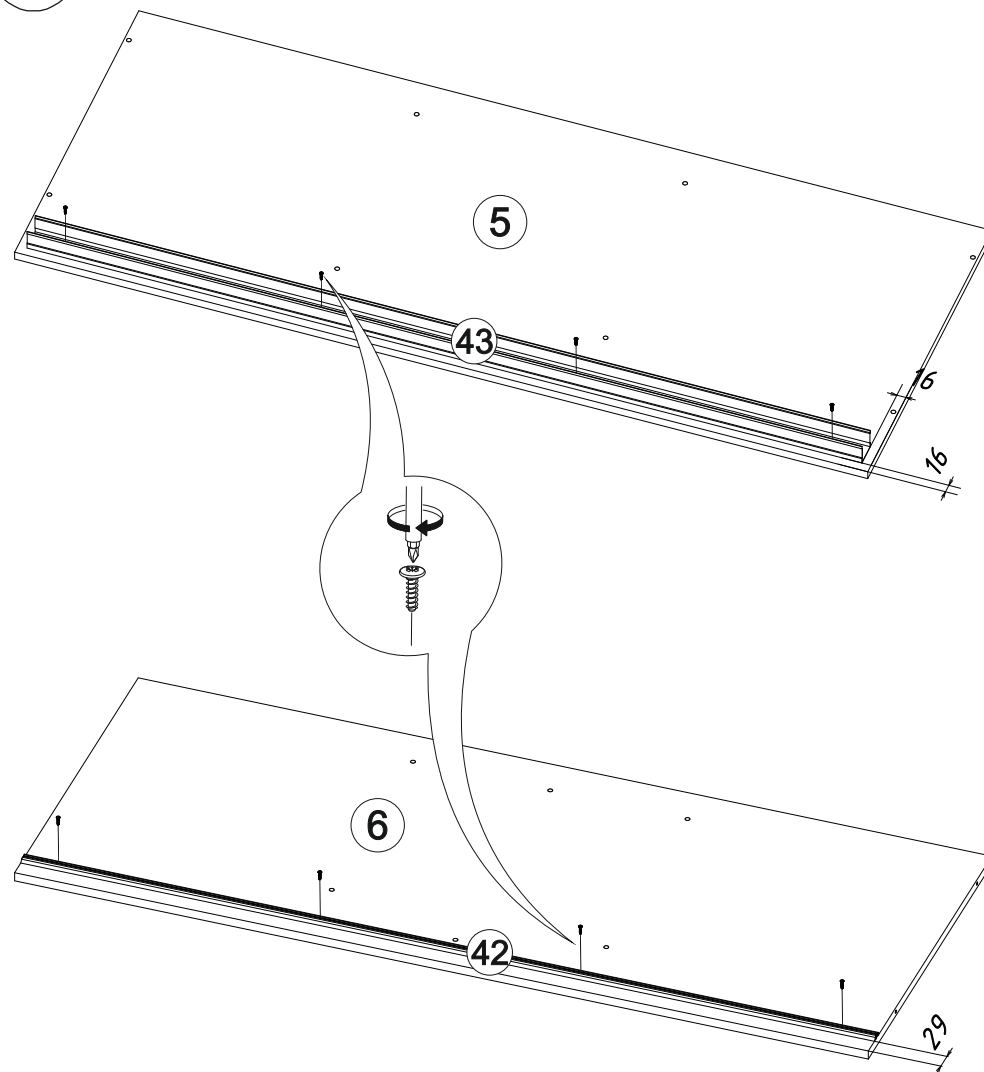

19

20

№ дет.	Деталь/Detail	Размер/Size	Кол-во/ Quantity	№ упак./ № pack
1	Бок левый/Side left	2084x584	1	1/4
2	Бок правый/Side right	2084x584	1	1/4
3	Перегородка левая/Side left	1968x525	1	1/4
4	Перегородка правая/Side right	1968x525	1	1/4
5	Крышка/Top	1500x600	1	2/4
6	Вязка/Connecting element	1468x584	1	2/4
7-8	Вязка/Connecting element	490x525	2	2/4
9-10	Вязка/Connecting element	456x508	2	2/4
11	Полка/Shelf	456x508	1	2/4
12	Планка/Plank	456x80	1	2/4
13-14	Планка/Plank	456x80	2	2/4
15-16	Цоколь/Socle	1468x100	2	2/4
17-18	Бок ящика левый/Side left	450x100	2	2/4
19-20	Бок ящика правый/Side right	450x100	2	2/4
21-22	Задняя стенка ящика/Back side	399x100	2	2/4
23-24	Дно ящика ЛДВП/Drawer bottom	430x450	2	1/4
25-28	Задняя стенка ЛДВП/Back wall	1495x495	4	1/4
29-31	Соединитель ДВП/Connector	1468	3	1/4
32-33	Труба овальная/Oval tube	485	2	2/4
34-35	Фасад/Front	1928x500	2	3/4
36-37	Фасад/Front	730x452	2	3/4
38-39	Фасад/Front	160x450	2	3/4
40-41	Ручка/Handle	322x40	2	3/4
42	Профиль ходовой/Running Profiles	1468	1	2/4
43	Профиль направл./Guiding Girder	1468	1	2/4

1

2

17

15

16

3

ВНИМАНИЕ! Перед установкой профилей в них необходимо просверлить отверстия диаметром 5мм

11