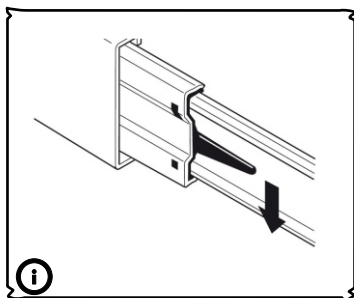

ХДФ Дуб Винтаж Платина

Поз.	Наименование	Кол-во	Деталь		Упаковка №
			Длина	Ширина	
9	Дно ящика	2	724	501	1
10	З/с ДВП	2	357	796	1