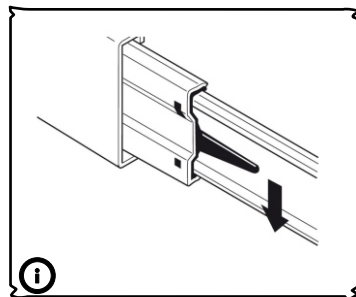

ЛДСП 16 мм Палермо

Поз.	Наименование	Кол-во	Деталь		Упаковка №
			Длина	Ширина	
1	Бок левый	1	704	504	1
2	Бок правый	1	704	504	1
3	Дно	1	800	504	1
4	Бок бол ящика лев	1	500	150	1
5	Бок бол ящика прав	1	500	150	1
6	З/С бол ящика	1	710	135	1
7	Стяжная планка	2	767	100	1
8	Бок мал ящика лев	2	500	90	1
9	Бок мал ящика прав	2	500	90	1
10	З/С мал ящика	2	710	75	1

МДФ 16 мм белая/ЛДСП 16мм Серый камень

Поз.	Наименование	Кол-во	Деталь		Упаковка №
			Длина	Ширина	
11	Накладка бол	1	320	796	2
12	Накладка мал	2	158	796	2

ХДФ Дуб Винтаж Платина

Поз.	Наименование	Кол-во	Деталь		Упаковка №
			Длина	Ширина	
13	Дно ящика	3	724	501	1
14	З/с ДВП	2	357	796	1