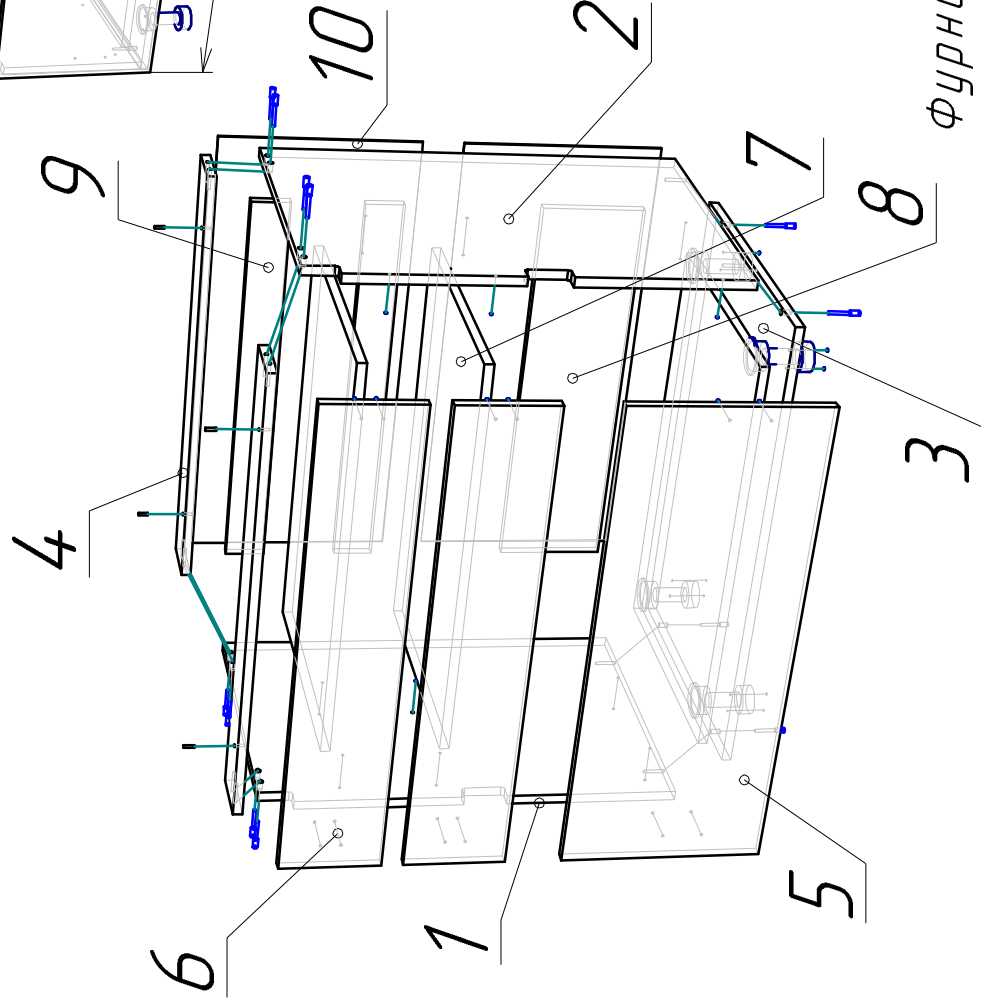

Ввиду усовершенствования технологий, изменения конструкции узлов или поступления новых комплектующих, возможны некоторые отклонения по сравнению с данной схемой

Гола; стол на 800 3ящ.

Габариты
800x520x820

Фурнитура	Кол.
Евровинт 7x50	12 шт.
Опора	4 шт.
Клипса	2 шт.
Комплект крепления Гола	2 ком.
Шуруп 3,5x16	76 шт.
Планка соединит. 765мм	1 шт.
Гвоздь 2x20	26 шт.

Спецификация

№п/п	Наименование	Размер	Кол.
1	Боковина	704x500	1
2	Боковина	704x500	1
3	Дно	800x500	1
4	Соединительная планка	766x96	2
5	Фасад	324x795	1
6	Фасад	161x795	2
7	Дно ящика	691x440	3
8	Стенка ящика задняя	679x183	1
9	Стенка ящика задняя	679x68	2
10	Стенка задняя ДВП	358x796	2

Фурнитура для ящиков
Linebox 450x203 1 ком.
Linebox 450x88 2 ком.