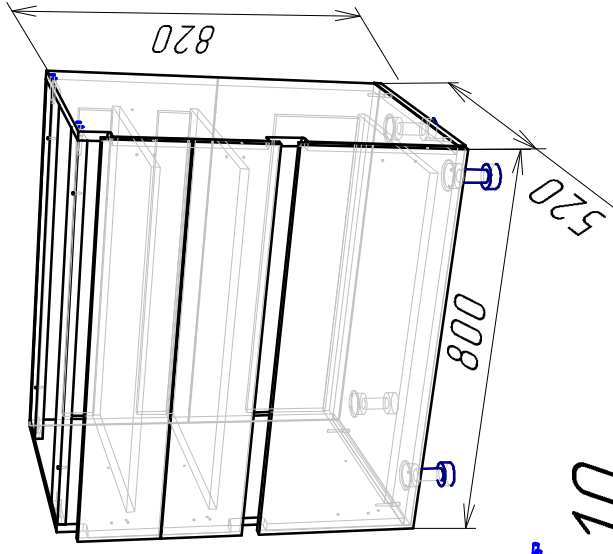

Ввиду усовершенствования технологий, изменения конструкции узлов или поступления новых комплектующих, возможны некоторые отклонения по сравнению с данной схемой

Гола; стол на 800 3ящ.

Габариты
800x520x820

Фурнитура	Кол.
Евровинт 7x50	12 шт.
Опора	4 шт.
Клипса	2 шт.
Комплект крепления Гола	2 ком.
Шуруп 3,5x16	76 шт.
Планка соединит. 765мм	1 шт.
Гвоздь 2x20	26 шт.

Спецификация

№п/п	Наименование	Размер	Кол.
1	Боковина	704x500	1
2	Боковина	704x500	1
3	Дно	800x500	1
4	Соединительная планка	766x96	2
5	Фасад	324x795	1
6	Фасад	161x795	2
7	Дно ящика	691x440	3
8	Стенка ящика задняя	679x183	1
9	Стенка ящика задняя	679x68	2
10	Стенка задняя ДВП	358x796	2

Фурнитура для ящиков
Linebox 450x203 1 ком.
Linebox 450x88 2 ком.