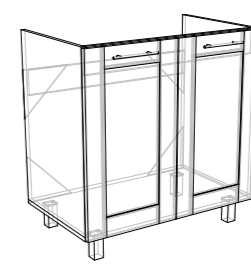

ШКАФ НАСТЕННЫЙ
ВСТАВКА ЛДСП
Д800xГ308xВ720

ШКАФ НАСТЕННЫЙ
ГОРИЗОНТАЛЬНОЕ ОТКРЫВАНИЕ
ВСТАВКА ЛДСП и СТЕКЛО
Д800xГ308xВ720

ШКАФ НАСТЕННЫЙ ПОД СУШКУ
ВСТАВКА ЛДСП
Д500xГ308xВ720

ШКАФ НАСТЕННЫЙ ПОД СУШКУ
ВСТАВКА ЛДСП
Д600xГ308xВ720

ШКАФ НАСТЕННЫЙ ПОД СУШКУ
ВСТАВКА ЛДСП
Д800xГ308xВ720

ШКАФ НАСТЕННЫЙ УГЛОВОЙ
ВСТАВКА ЛДСП
Д586xГ586xВ720

ШКАФ НАСТЕННЫЙ УГЛОВОЙ
ВСТАВКА СТЕКЛО
Д586xГ586xВ720

ШКАФ-СТОЛ

ШКАФ ПОД ДУХОВКУ НАПОЛЬНЫЙ
ЛДСП
Д600xГ518xВ820

ШКАФ ПОД МОЙКУ
ВСТАВКА ЛДСП
Д500xГ488xВ820

ШКАФ ПОД МОЙКУ
ВСТАВКА ЛДСП
Д600xГ488xВ820

ШКАФ ПОД МОЙКУ
ВСТАВКА ЛДСП
Д800xГ488xВ820

ШКАФ ПОД МОЙКУ УГЛОВОЙ
ВСТАВКА ЛДСП
Д800xГ488xВ820

ШКАФ СТОЛ РАБОЧИЙ 2 ЯЩИКА
ВСТАВКА ЛДСП
Д400xГ488xВ820