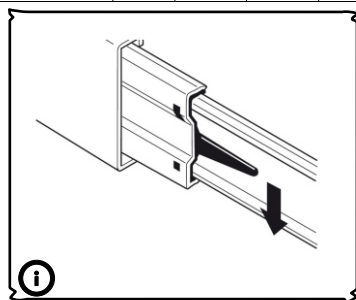

ЛДСП 16 мм Палермо

Поз.	Наименование	Кол-во	Деталь		Упаковка №
			Длина	Ширина	
1	Бок левый	1	704	504	1
2	Бок правый	1	704	504	1
3	Дно	1	900	504	1
4	Бок бол ящика лев	1	500	150	1
5	Бок бол ящика прав	1	500	150	1
6	З/С бол ящика	1	810	135	1
7	Стяжная планка	2	867	100	1
8	Бок мал ящика лев	2	500	90	1
9	Бок мал ящика прав	2	500	90	1
10	З/С мал ящика	2	810	75	1

МДФ 16 мм белая/ЛДСП 16мм Серый камень

Поз.	Наименование	Кол-во	Деталь		Упаковка №
			Длина	Ширина	
11	Накладка бол	1	320	896	2
12	Накладка мал	2	158	896	2

ХДФ Дуб Винтаж Платина

Поз.	Наименование	Кол-во	Деталь		Упаковка №
			Длина	Ширина	
13	Дно ящика	3	824	501	1
14	З/с ДВП	2	357	896	1