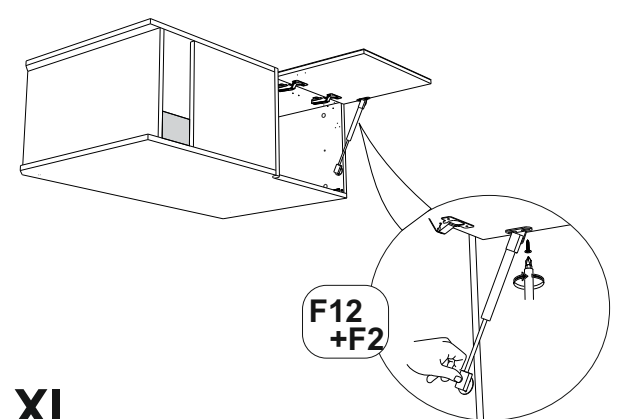

III

IV

V

VI

VII

VIII

IX

X

XI