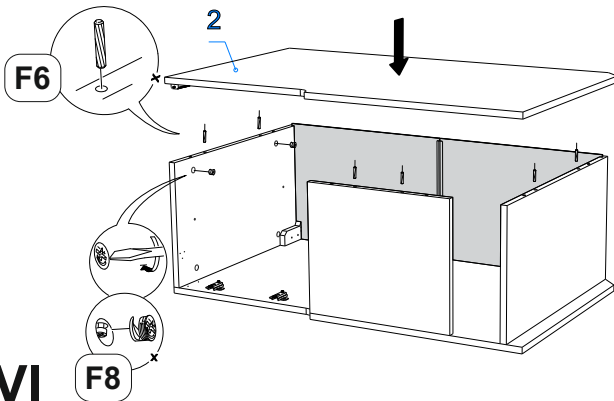

Фурнитура (Упаковка № 2)

		Наименование	Ед.изм.	Кол-во
F16		Планка соединительная бежевая 2м для задней стенки 326 мм	шт.	1

III

IV

V

VI

VII

VIII