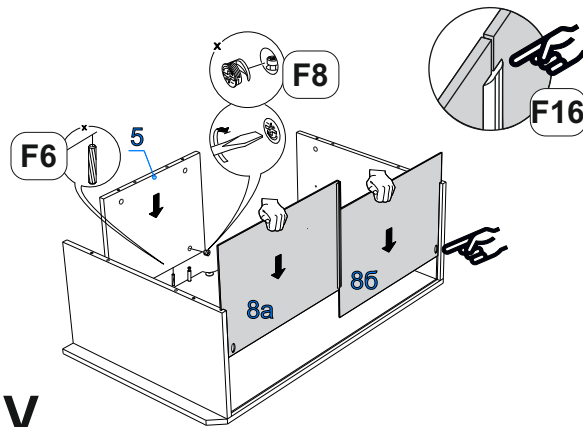

III

IV

V

VI

VII

VIII

IX

X

XI