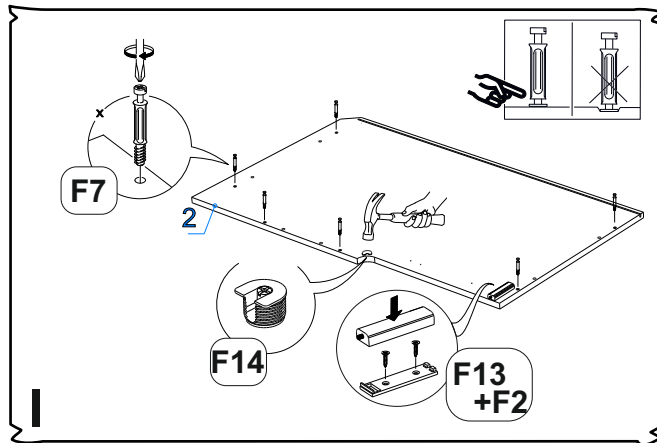

Варианты сборки

Схема сборки разработана для правостороннего расположения двери.

ЛДСП 16 мм Палермо

Поз.	Наименование	Кол-во	Деталь		Упаковка №
			Длина	Ширина	
1	Крышка/Дно	1	1000	600	1
2	Крышка/Дно	1	1000	600	1
3	Бок внутренний	1	328	600	1
4	Бок внешний	1	328	570	1
5	Заглушка	1	328	384	1

ЛДСП 16 мм Палермо

Поз.	Наименование	Кол-во	Деталь		Упаковка №
			Длина	Ширина	
1	Крышка/Дно	1	1000	600	1
2	Крышка/Дно	1	1000	600	1
3	Бок внутренний	1	328	600	1
4	Бок внешний	1	328	570	1
5	Заглушка	1	328	384	1