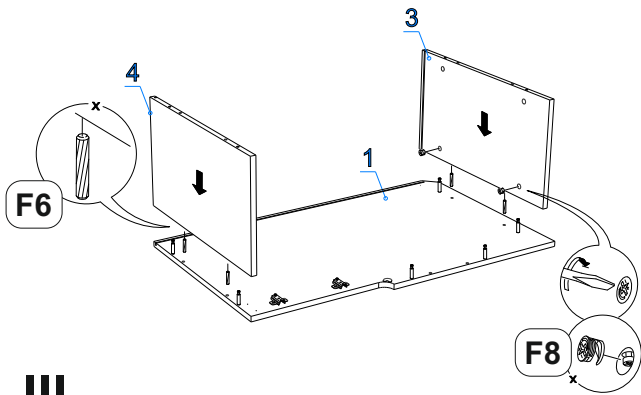

III

IV

V

VI

VII

VIII

IX

X

XI