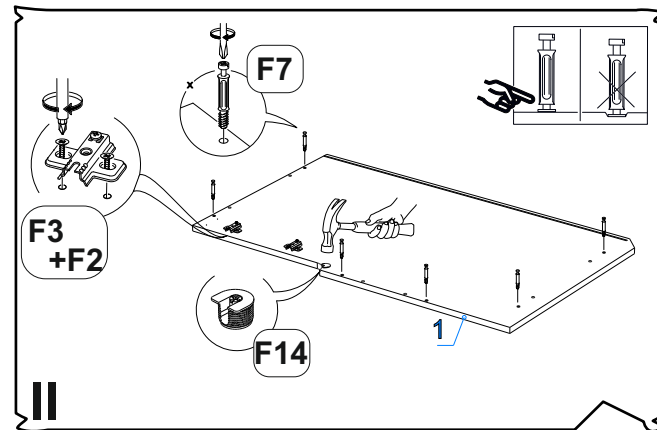

Варианты сборки

Схема сборки разработана для правостороннего расположения двери.

ЛДСП 16 мм Палермо

Поз.	Наименование	Кол-во	Деталь		Упаковка №
			Длина	Ширина	
1	Крышка/Дно	1	1000	600	1
2	Крышка/Дно	1	1000	600	1
3	Бок внутренний	1	328	600	1
4	Бок внешний	1	328	570	1
5	Заглушка	1	328	384	1