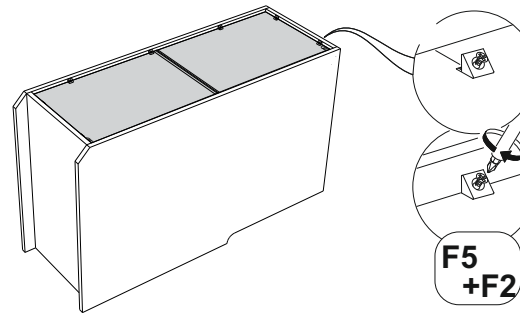

Фурнитура (Упаковка № 2)

		Наименование	Ед.изм.	Кол-во
F16		Планка соединительная бежевая 2м для задней стенки 326 мм	шт.	1

III

IV

V

VI

VII

VIII