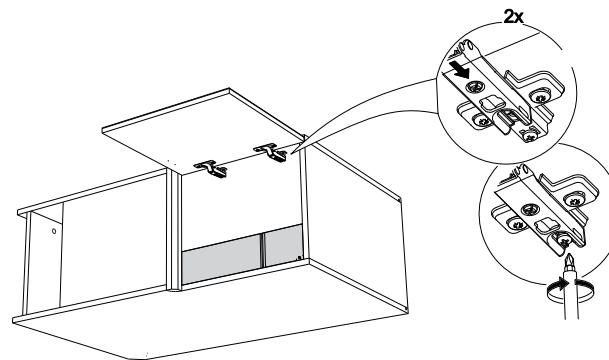

III

IV

V

VI

VII

VIII

IX

X

XI