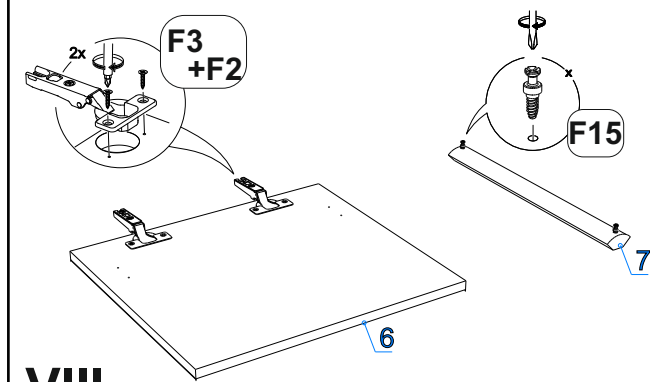

Фурнитура (Упаковка № 2)

		Наименование	Ед.изм.	Кол-во
F16		Планка соединительная бежевая 2м для задней стенки 326 мм	шт.	1

III

IV

V

VI

VII

VIII