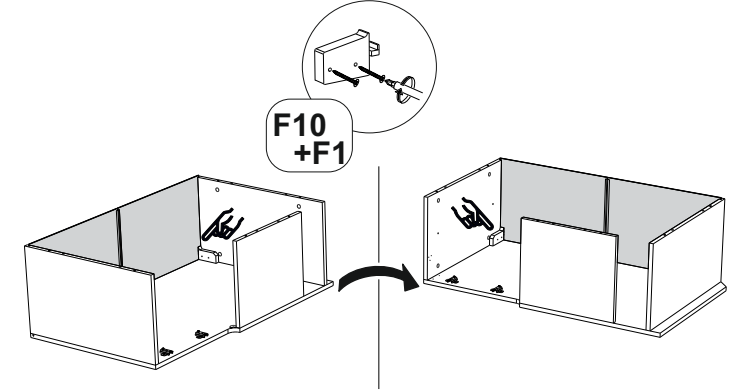

Фурнитура (Упаковка № 2)

		Наименование	Ед.изм.	Кол-во
F16		Планка соединительная бежевая 2м для задней стенки 326 мм	шт.	1

III

IV

V

VI

VII

VIII