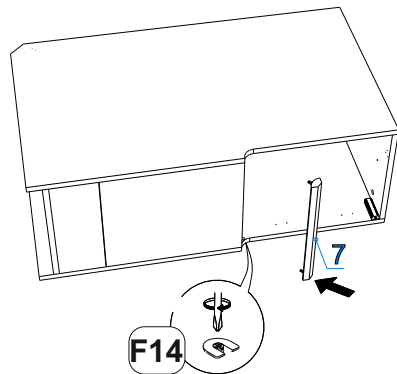

Фурнитура (Упаковка № 1)

		Наименование	Ед.изм.	Кол-во
F1		Саморез 3,5x30	шт.	8
F2		Саморез 3,5x16	шт.	20
F3		Петля СБК 201А накладная (EA35SO110FO) 48мм	компл	2
F4		Стяжка межсекционная СБК d-5 мм (4*27)	шт.	4
F5		Держатель задней стенки, пластмассовый белый	шт.	10
F6		Шкант 8*30	шт.	12
F7		Соед. болт 6,3*44	шт.	12
F8		Эксцентрик d-15 д/плит 16мм	шт.	12

Фурнитура (Упаковка № 2)

		Наименование	Ед.изм.	Кол-во
F16		Планка соединительная бежевая 2м для задней стенки 326 мм	шт.	1

III

IV

V

VI

VII

VIII