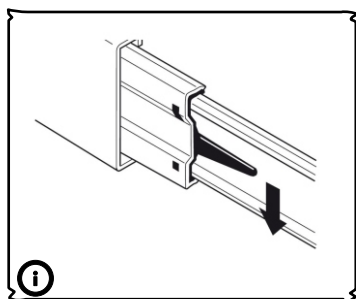

ЛДСП 16 мм Палермо

Поз.	Наименование	Кол-во	Деталь		Упаковка №
			Длина	Ширина	
1	Бок левый	1	704	504	1
2	Бок правый	1	704	504	1
3	Дно	1	600	504	1
4	Бок бол ящика лев	1	500	150	1
5	Бок бол ящика прав	1	500	150	1
6	З/С бол ящика	1	510	135	1
7	Стяжная планка	2	567	100	1
8	Бок мал ящика лев	2	500	90	1
9	Бок мал ящика прав	2	500	90	1
10	З/С мал ящика	2	510	75	1

МДФ 16 мм белая/ЛДСП 16мм Серый камень

Поз.	Наименование	Кол-во	Деталь		Упаковка №
			Длина	Ширина	
11	Накладка бол	1	320	596	2
12	Накладка мал	2	158	596	2

ХДФ Дуб Винтаж Платина

Поз.	Наименование	Кол-во	Деталь		Упаковка №
			Длина	Ширина	
13	Дно ящика	3	524	501	1
14	З/с ДВП	2	357	596	1