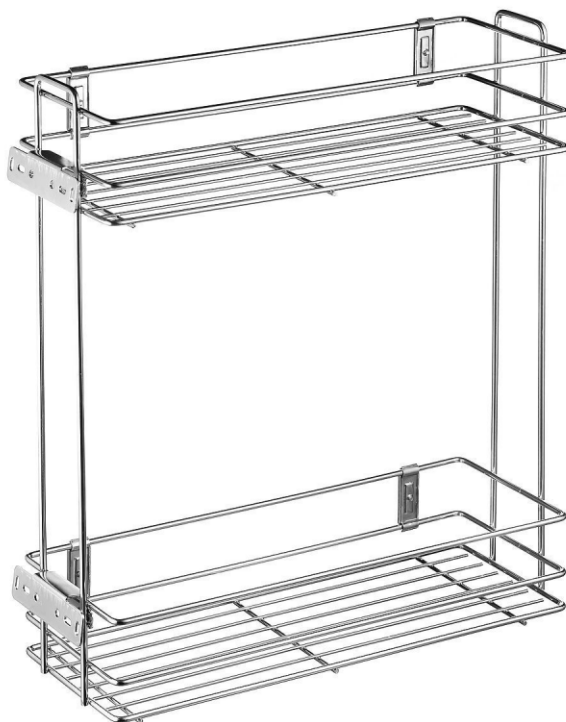

## Описание:Бутылочница 2-х уровневая (Двойная полка для бутылок широкая)

### 1.Составляющие:

Корпус цвет;хром

### 3.Габариты+конструктив

-высота бутылочницы 480 мм.;

-ширина корпуса-150 мм .;

-глубина бутылочницы 450 мм.:

Бутылочница 150мм 2-х уровневая (полка двойная для бутылок)предназначена для удобного хранения емкостей с вином, растительным маслом, уксусом, специями и другими нужными хозяйке продуктами.

В упаковку изделия вкладываются шариковые направляющие L 450 мм.

Бутылочница 2-х уровневая (полка двойная для бутылок) подходит для комплектации модуля кухни СБ-200/2