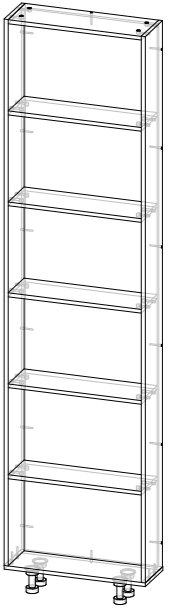

**ПЕНАЛ ПОД ДУХОВКУ**  
ДЛЯ ШКАФОВ 720

**Ш600xВ2138xГ569**

КОРПУС пенал под духовку (для шкафов 720);  
ФАСАД пенал под духовку (для шкафов 720)  
-петля накладная 90 градусов  
-сборка универсальная (левая/правая)  
-максимальная нагрузка на пенал 100 кг  
-максимальная нагрузка на полку 20 кг  
-пенал можно комплектовать шкафы выс. 720 или шкафы выс.720+шкафы антрисольные(в этом случае сверху на пенал устанавливается шкаф антрисольный на 600)

**ПЕНАЛ ПОД ДУХОВКУ**  
ДЛЯ ШКАФОВ 1000

**Ш600xВ2418xГ569**

КОРПУС пенал под духовку (для шкафов 1000);  
ФАСАД пенал под духовку (для шкафов 1000)  
-петля накладная 90 градусов  
-сборка универсальная (левая/правая)  
-максимальная нагрузка на пенал 120 кг  
-максимальная нагрузка на полку 20 кг

**ТОРЦЕВОЙ СТЕЛЛАЖ**  
ДЛЯ ШКАФОВ 720

**Ш569xВ2498xГ200**

**ТОРЦЕВОЙ СТЕЛЛАЖ**  
ДЛЯ ШКАФОВ 1000

**Ш569xВ2418xГ200**

-сборка универсальная (левая/правая)  
-максимальная нагрузка на стеллаж 90кг  
-максимальная нагрузка на полку 15кг  
-крепится к модулю с помощью шурупов

### ПАНЕЛЬ ОКОНЧАНИЕ

**ПАНЕЛЬ ОКОНЧАНИЕ**  
ПЕНАЛА ВЫСОТОЙ 2498

**Ш569xВ2498xГ16**

-панель прикручивается на саморезы с внутренней части корпуса. Шуруп 3,5 x 30 в комплекте

**ПАНЕЛЬ ОКОНЧАНИЕ**  
ПЕНАЛА ВЫСОТОЙ 2418