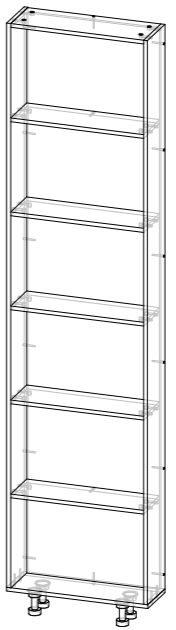

**ПЕНАЛ 600**  
ДЛЯ ШКАФОВ 1000

**Ш600xВ2418xГ569**

КОРПУС пенал 600 (для шкафов 1000);  
ФАСАД пенал 600 (для шкафов 1000)  
-петля накладная 90 градусов  
-сборка универсальная (левая/правая)  
-максимальная нагрузка на пенал 120 кг  
-максимальная нагрузка на полку 20 кг

**ПЕНАЛ ПОД ДУХОВКУ**  
ДЛЯ ШКАФОВ 720

**Ш600xВ2138xГ569**

КОРПУС пенал под духовку (для шкафов 720);  
ФАСАД пенал под духовку (для шкафов 720)  
-петля накладная 90 градусов  
-сборка универсальная (левая/правая)  
-максимальная нагрузка на пенал 100 кг  
-максимальная нагрузка на полку 20 кг  
-пенал можно комплектовать шкафы выс. 720 или шкафы выс.720+шкафы антрисольные(в этом случае сверху на пенал устанавливается шкаф антрисольный на 600)

**ПЕНАЛ ПОД ДУХОВКУ**  
ДЛЯ ШКАФОВ 1000

**Ш600xВ2418xГ569**

КОРПУС пенал под духовку (для шкафов 1000);  
ФАСАД пенал под духовку (для шкафов 1000)  
-петля накладная 90 градусов  
-сборка универсальная (левая/правая)  
-максимальная нагрузка на пенал 120 кг  
-максимальная нагрузка на полку 20 кг

**ТОРЦЕВОЙ СТЕЛЛАЖ**  
ДЛЯ ШКАФОВ 720

**Ш569xВ2498xГ200**

**ТОРЦЕВОЙ СТЕЛЛАЖ**  
ДЛЯ ШКАФОВ 1000

**Ш569xВ2418xГ200**

-сборка универсальная (левая/правая)  
-максимальная нагрузка на стеллаж 90кг  
-максимальная нагрузка на полку 15кг  
-крепится к модулю с помощью шурупов