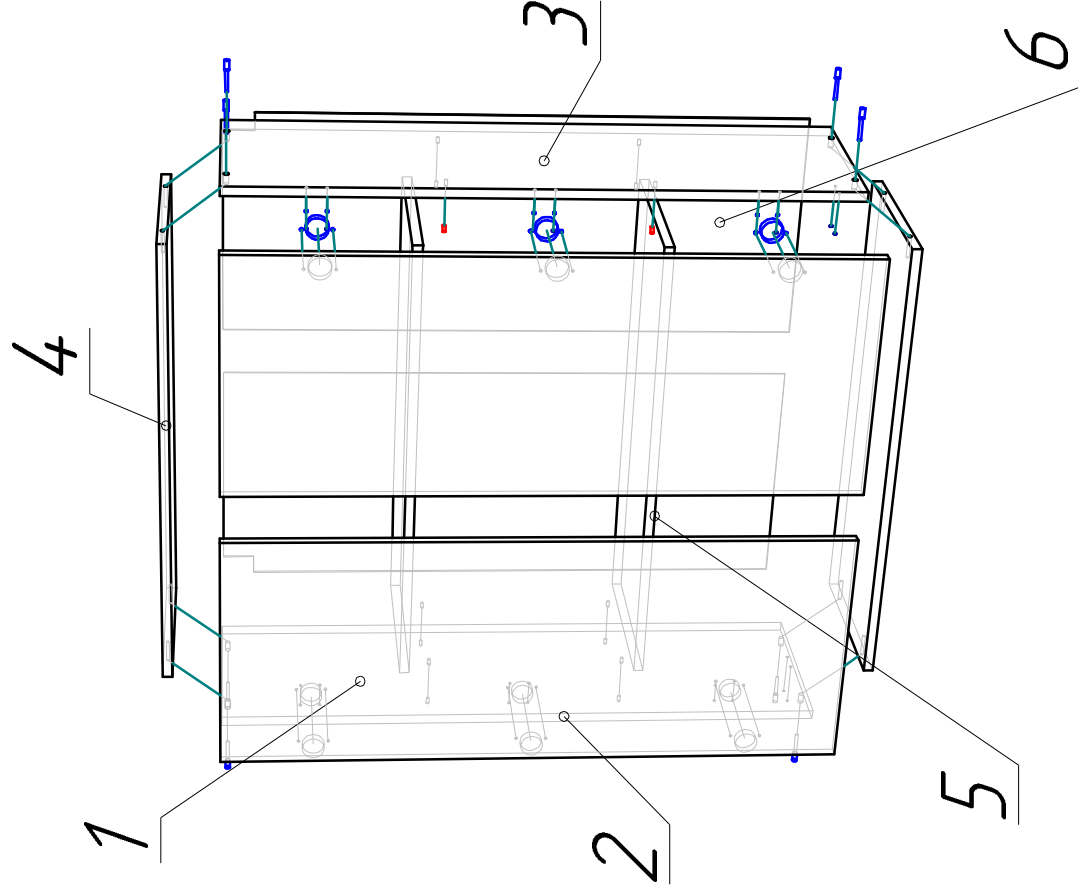

Ввиду усовершенствования технологий, изменения конструкции узлов или поступления новых комплектующих, возможны некоторые отклонения по сравнению с данной схемой

GOLA; шкаф на 800 2дв. H=1000

Габариты
800x320x1000

Фурнитура

Евровинт 7x50	8 шт.
Полкодержатель	8 шт.
Петля для двери	6 шт.
Навес	2 шт.
Шина 100мм	2 шт.
Тип-пон	2 шт.
Шуруп 3,5x16	28 шт.
Шуруп 3,5x30	4 шт.
Гвоздь 2x20	32 шт.
Планка соедин. = 963мм.	1 шт.

Спецификация

№п/п	Наименование	Размер	Кол.
1	Дверь	1000x397	2
2	Боковина	1000x300	1
3	Боковина	1000x300	1
4	Горизонт	768x300	2
5	Полка	765x297	2
6	Стенка задняя ДВП	995x397	2