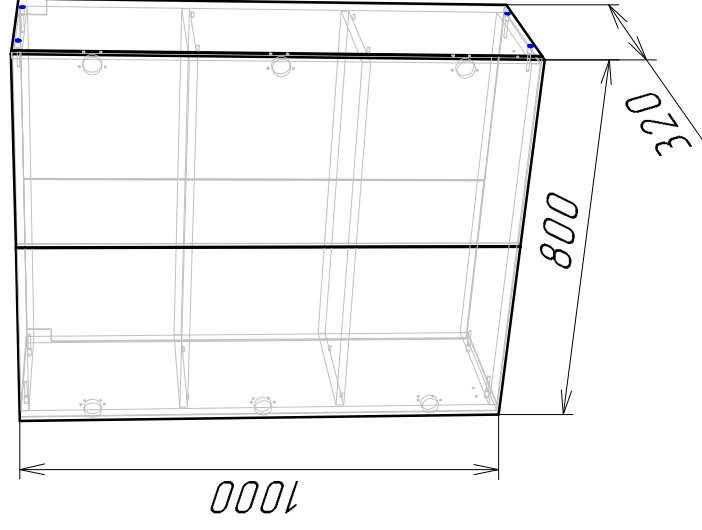

Ввиду усовершенствования технологий, изменения конструкции узлов или поступления новых комплектующих, возможны некоторые отклонения по сравнению с данной схемой

GOLA; шкаф на 800 2дв. H=1000

Габариты
800x320x1000

Фурнитура

Евровинт 7x50	8 шт.
Полкодержатель	8 шт.
Петля для двери	6 шт.
Навес	2 шт.
Шина 100мм	2 шт.
Тип-пон	2 шт.
Шуруп 3,5x16	28 шт.
Шуруп 3,5x30	4 шт.
Гвоздь 2x20	32 шт.
Планка соедин. = 963мм.	1 шт.

Спецификация

№п/п	Наименование	Размер	Кол.
1	Дверь	1000x397	2
2	Боковина	1000x300	1
3	Боковина	1000x300	1
4	Горизонт	768x300	2
5	Полка	765x297	2
6	Стенка задняя ДВП	995x397	2