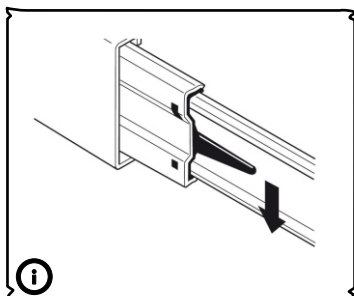

ЛДСП 16 мм Палермо

Поз.	Наименование	Кол-во	Деталь		Упаковка №
			Длина	Ширина	
1	Бок левый	1	704	504	1
2	Бок правый	1	704	504	1
3	Дно	1	900	504	1
4	Бок бол ящика лев	2	500	150	1
5	Бок бол ящика прав	2	500	150	1
6	З/С бол ящика	2	810	135	1
7	Стяжная планка	2	867	100	1

МДФ белая 16 мм/ЛДСП 16мм Серый камень

Поз.	Наименование	Кол-во	Деталь		Упаковка №
			Длина	Ширина	
8	Накладка бол	2	320	896	2

ХДФ Дуб Винтаж Платина

Поз.	Наименование	Кол-во	Деталь		Упаковка №
			Длина	Ширина	
9	Дно ящика	2	824	501	1
10	З/с ДВП	2	357	896	1