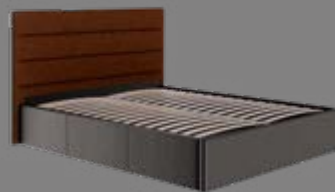

# СЕВИЛЬЯ

Обивка кровати Севилья: кожзам Бежевый+ткань Серая

Цена

Дизайн кровати Севилья никого не оставит равнодушным. Горизонтальные прямые линии придадут определённый шарм и комфорт любому интерьеру.

Крепкое разборное металлическое основание с берёзовыми ламелями и подъёмным механизмом откроют доступ к большим вместительным ящикам для постельных принадлежностей.