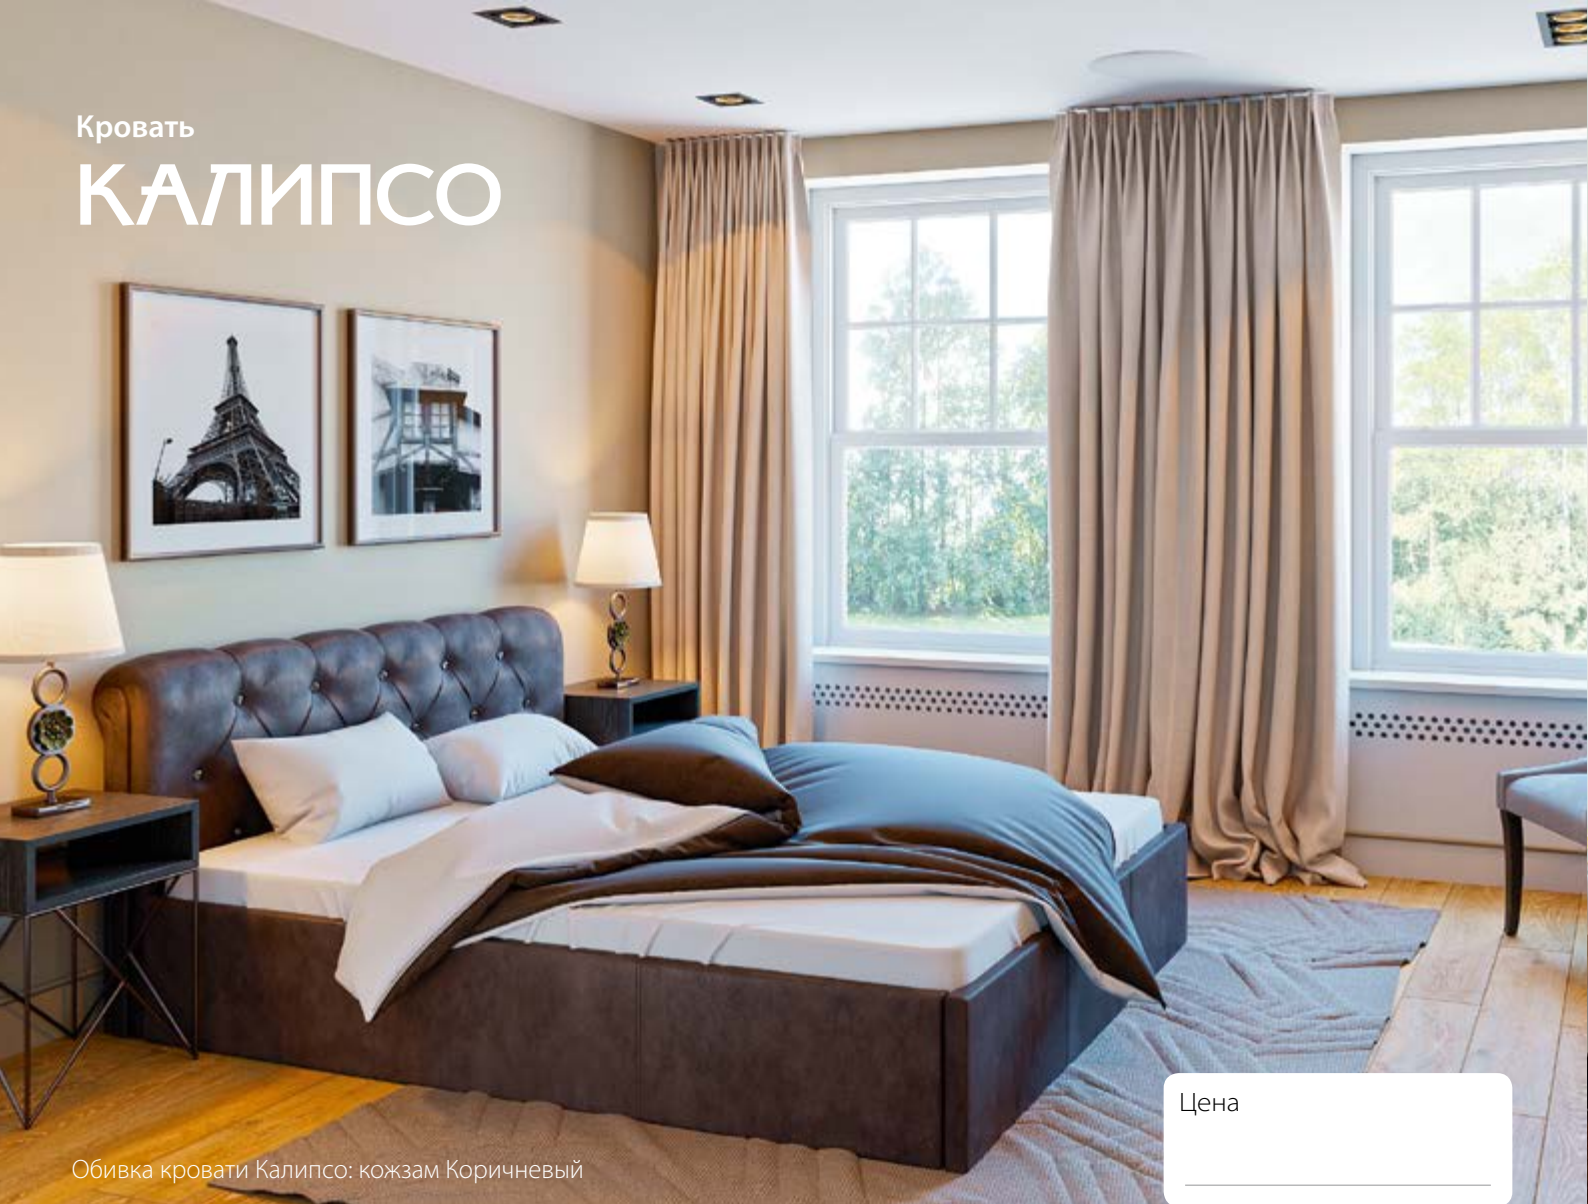

Кровать

# КАЛИПСО

Обивка кровати Калипсо: кожан Кориичневый

Цена

Интерьерная кровать Калипсо станет настоящим украшением спальни. Объемная спинка с каретной стяжкой в виде ромбов создает сбалансированное сочетание простой геометрии и аристократичной элегантности. Декор в виде страз смотрится уместно и вносит свой неповторимый штрих в образ изделия. Обивка выполнена из мягкой, приятной на ощупь экокожи класса «Люкс».