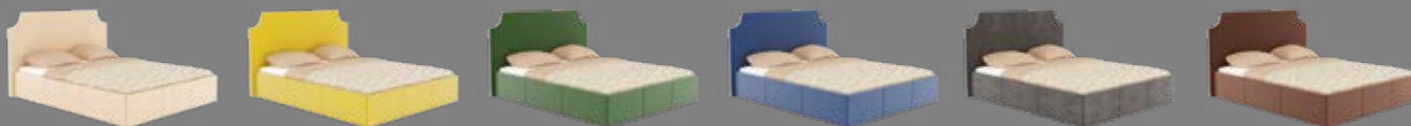

Кровать

# ВЕНЕЦИЯ

Обивка кровати Венеция: ткань Зеленая

Цена

Благодаря лаконичным формам, кровать Венеция станет центральным элементом просторного помещения и хорошо впишется в небольшую спальню.

Подъёмный механизм оснащён газовыми доводчиками, что позволит легко и бесшумно поднять основание и получить доступ к вместительным ящикам.