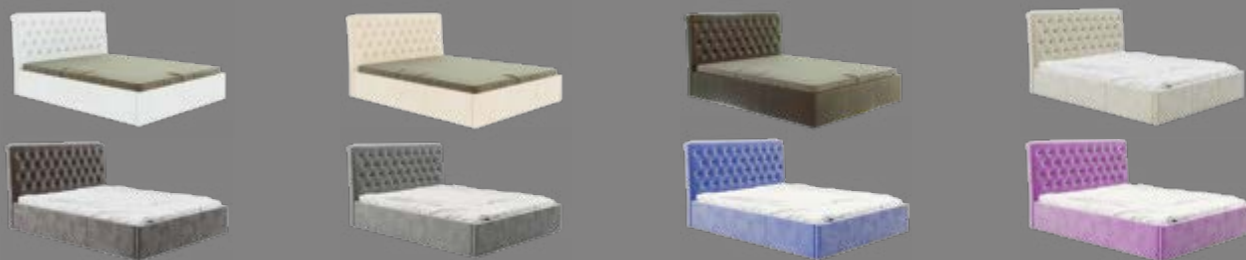

Кровать

ПРИМА

Цена _____

Кровать с подъёмным механизмом Прима придется по душе как поклонникам минимализма в интерьере, так и ценителям роскоши. Ее высокое изголовье, декорированное каретной стяжкой и стразами, привлекает внимание оригинальным дизайном и функциональностью.

Расположенная под спальным местом вместительная ниша позволит сэкономить пространство в комнате, став удобным хранилищем для белья и вещей. Подъёмный механизм, оснащенный газовым доводчиком, позволяет легко и бесшумно поднять основание, а благодаря высококачественным обивке и наполнителю изделие сохранит эстетичный внешний вид даже при интенсивном использовании.

ВОЗМОЖНЫЕ ВАРИАНТЫ РАСЦВЕТОК:

! цветопередача может отличаться от оригинала изделия

кровать	габариты кровати			матрац *	спальное место	
	ширина	длина	высота		ширина	длина
	1900	2170	1040		1800	2000
1700	2170	1040	1600	2000		
1300	2170	1040	1200	2000