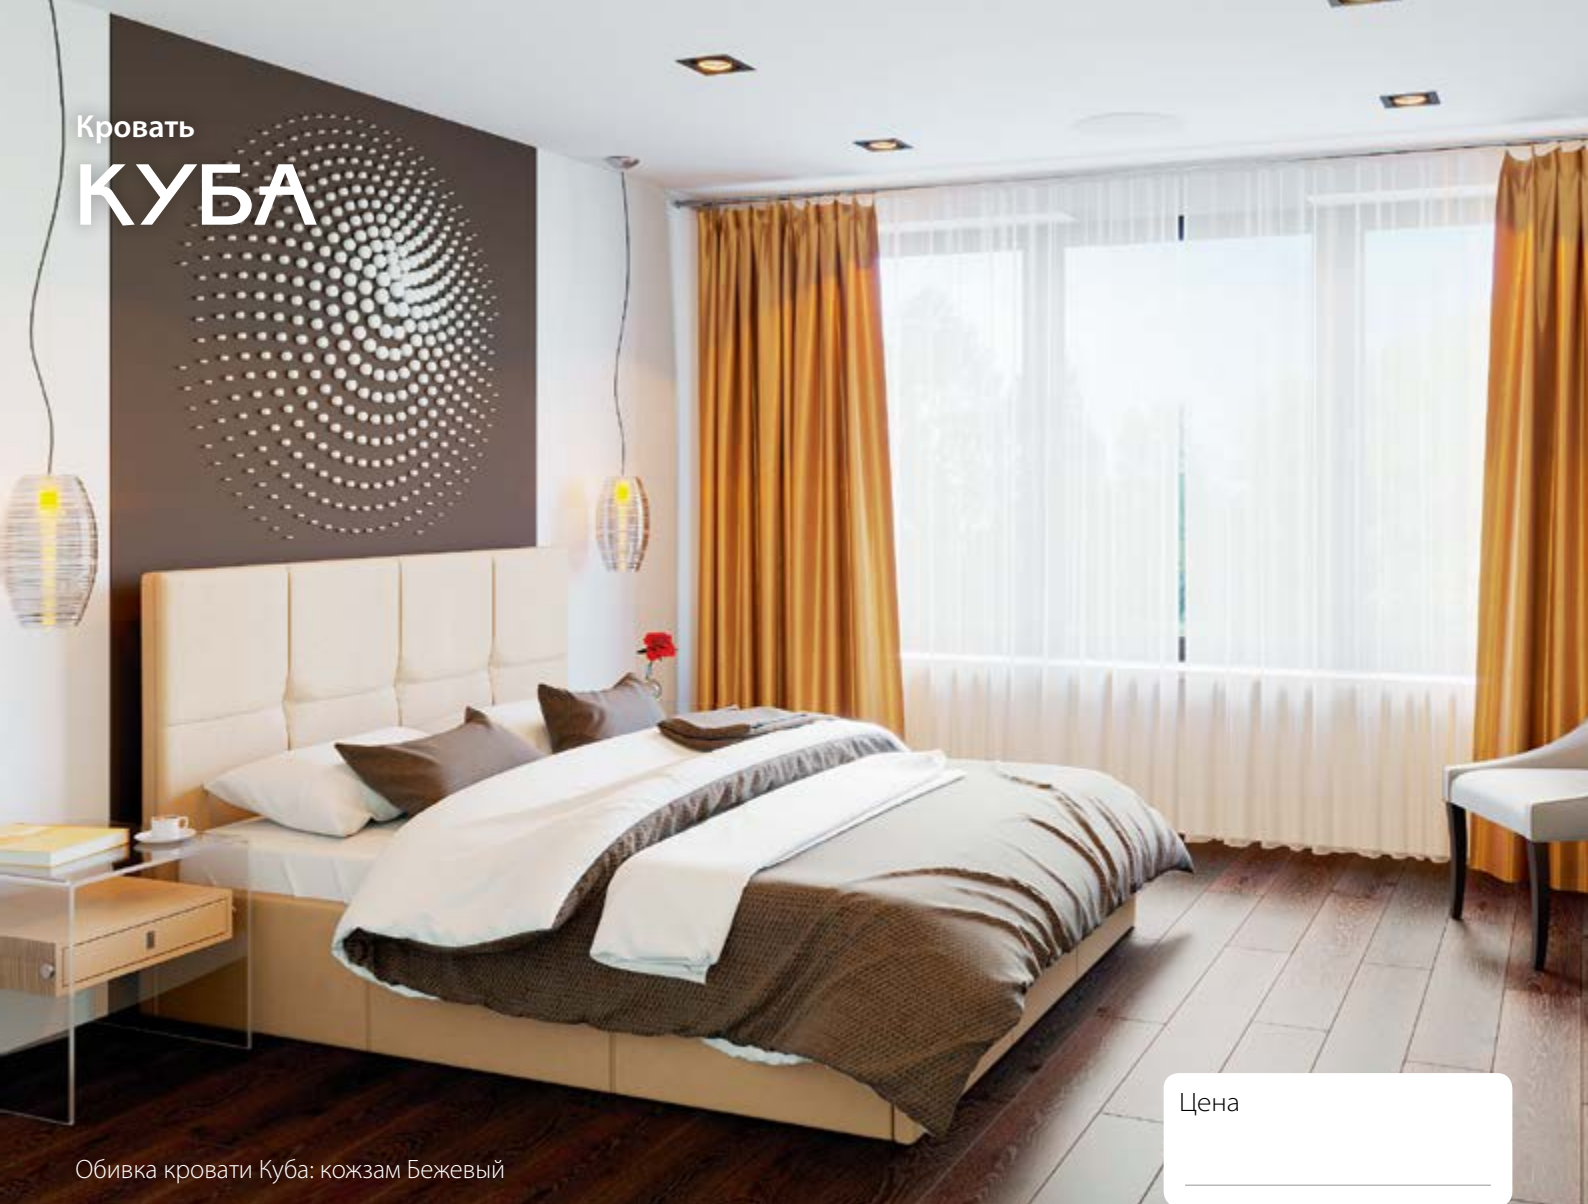

Кровать

КУБА

Обивка кровати Куба: кожзам Бежевый

Цена _____

Кровать Куба выполнена в соответствии со всеми канонами современной классики. Благодаря лаконичным формам и минимуму декоративных деталей, этот основательный предмет интерьера не только станет центральным элементом просторного помещения, но и хорошо впишется в небольшую спальню.

Вместительное спальное место и мягкое высокое изголовье гарантируют повышенный комфорт во время отдыха. Подъёмный механизм, оснащенный газовым доводчиком, позволяет легко и бесшумно поднять основание и получить доступ к вместительным бельевым ящикам.

ВОЗМОЖНЫЕ ВАРИАНТЫ РАСЦВЕТК:

! цветопередача может отличаться от оригинала изделия

кровать	габариты кровати			матрац *	спальное место	
	ширина	длина	высота		ширина	длина
	1960	2170	1100		1800	2000
1760	2170	1100	1600	2000		
1360	2170	1100	1200	2000