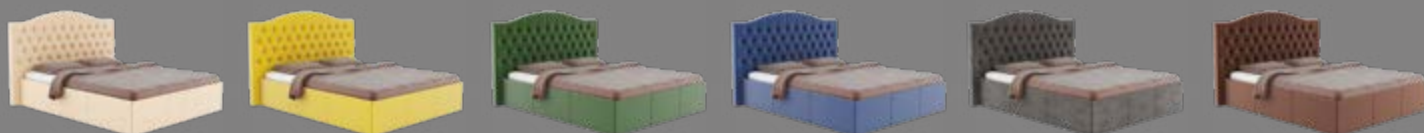

ВОЗМОЖНЫЕ ВАРИАНТЫ РАСЦВЕТОК:

образцы тканей

Бежевая

Желтая

Зеленая

Синяя

Серая

Коричневая

! цветопередача может отличаться от оригинала изделия

кровать	габариты кровати			матрац *	спальное место	
	ширина	длина	высота		ширина	длина
	1450	2170	1160		1200	2000
1650	2170	1160	1400	2000		
1850	2170	1160	1600	2000