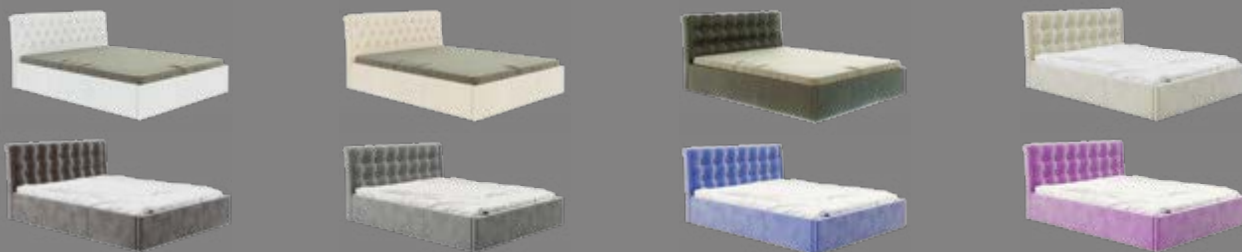

ВОЗМОЖНЫЕ ВАРИАНТЫ РАСЦВЕТОК:

Белый Бежевый Серый Коричневый

Вельвет бежевый Вельвет кофе Вельвет серый

Вельвет синий Вельвет фиолетовый

! цветопередача может отличаться от оригинала изделия

кровать	габариты кровати			матрац *	спальное место	
	ширина	длина	высота		ширина	длина
	1900	2170	950		1800	2000
1700	2170	950	1600	2000		
1300	2170	950	1200	2000