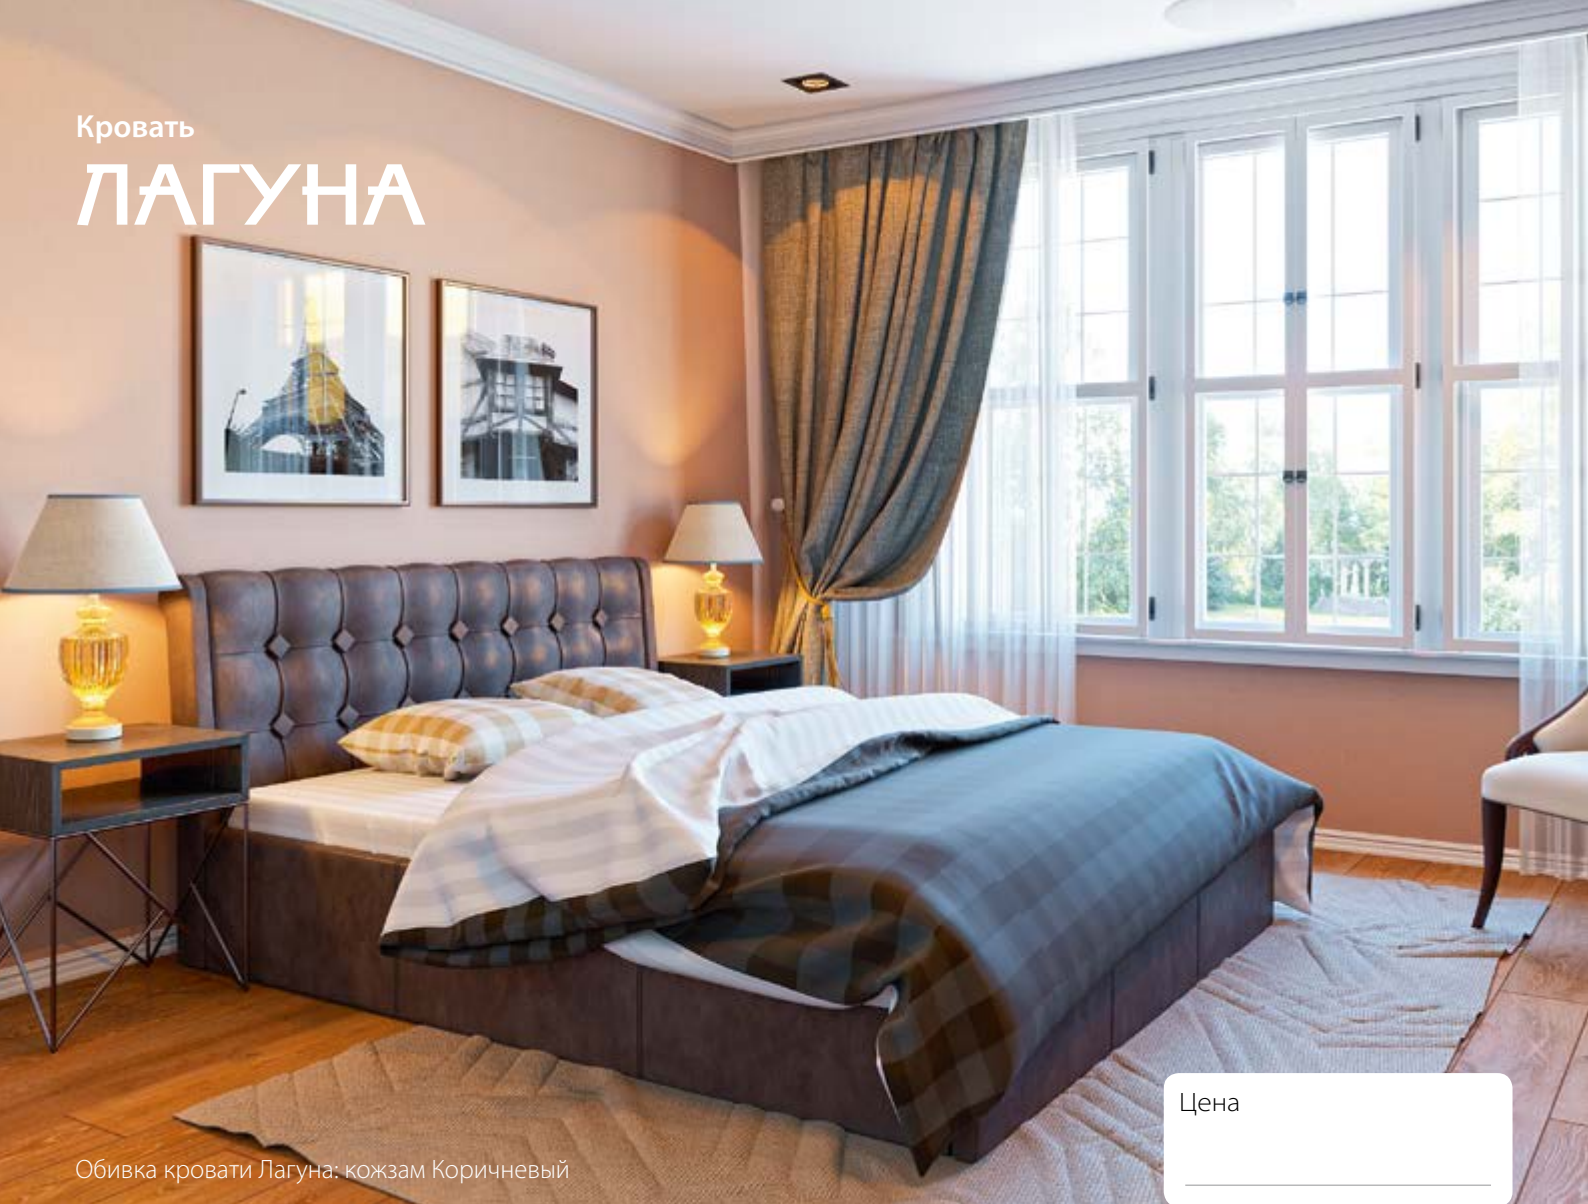

# ЛАГУНА

Обивка кровати Лагуна: кожзам Коричневый

Цена

Оригинальная форма изголовья придает внешнему виду кровати торжественность, благодаря которой она станет ярким акцентом в вашей спальне. Декор в виде пуговиц смотрится уместно и вносит свой неповторимый штрих в образ изделия. Обивка выполнена из мягкой, приятной на ощупь и при этом визуально красивой экокожи класса «Люкс».