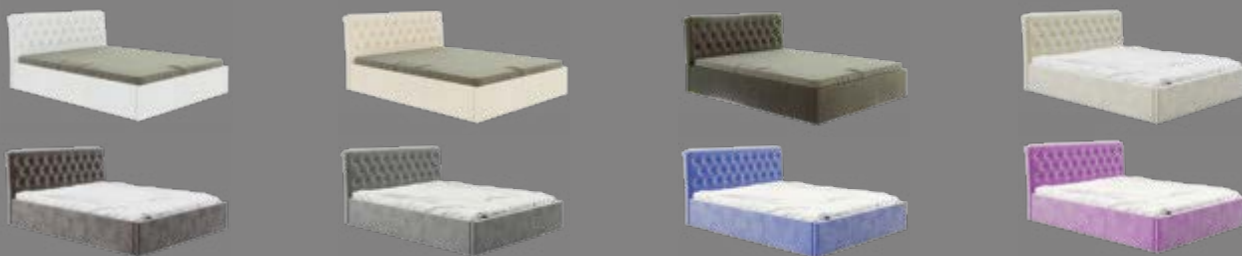

ВОЗМОЖНЫЕ ВАРИАНТЫ РАСЦВЕТОК:

образцы кожама

Белый Бежевый Серый Коричневый

образцы тканей

Вельвет бежевый Вельвет кофе Вельвет серый

Вельвет синий Вельвет фиолетовый

! цветопередача может отличаться от оригинала изделия

кровать	габариты кровати			матрац *	спальное место	
	ширина	длина	высота		ширина	длина
	1900	2170	950		1800	2000
1700	2170	950	1600	2000		
1300	2170	950	1200	2000