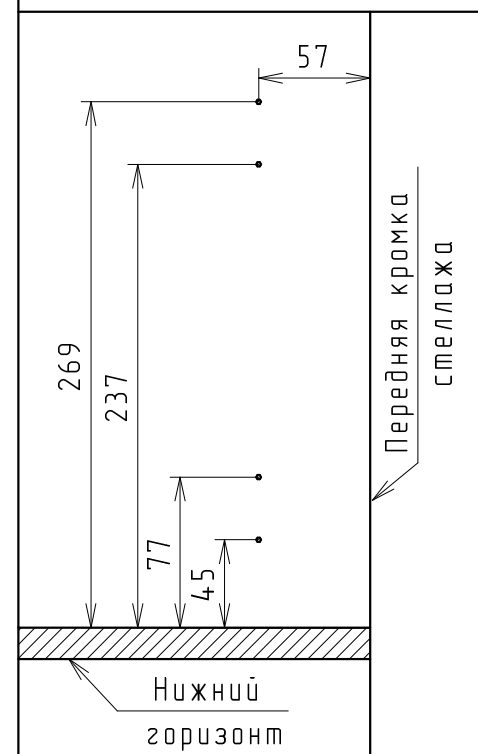

Ввиду усовершенствования технологий, изменения конструкции узлов или поступления новых комплектующих, возможны некоторые отклонения по сравнению с данной схемой

Фасад "Смарт"

Габариты
363x16x310

Фурнитура

Наименование	Кол.
Петля 4-х ш.вн.дв	2
Ручка СА - 1	1
Фиксатор под шуруп	1
Шуруп 3,5x16	11

Спецификация ЛДСП

№п/п	Наименование	Размер	Кол.
1	Фасад	363x310	1

Разметка для установки планки петли.

Регулировка дверей