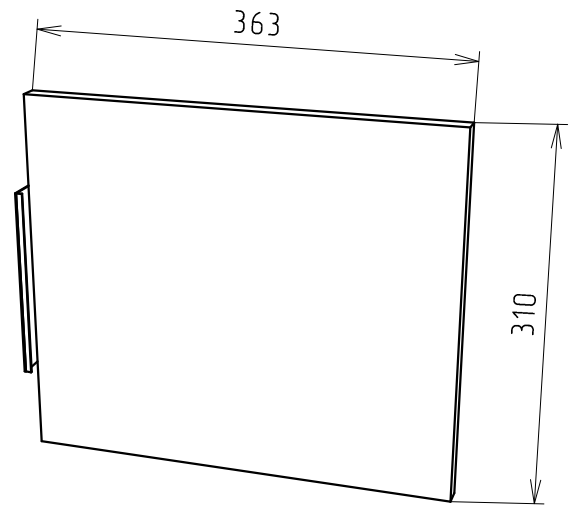

Ввиду усовершенствования технологий, изменения конструкции узлов или поступления новых комплектующих, возможны некоторые отклонения по сравнению с данной схемой

Фасад "Смарт"

Габариты
363x16x310

Фурнитура

Наименование	Кол.
Петля 4-х ш.вн.дв	2
Ручка СА - 1	1
Фиксатор под шуруп	1
Шуруп 3,5x16	11

Спецификация ЛДСП

№п/п	Наименование	Размер	Кол.
1	Фасад	363x310	1

Разметка для установки планки петли.

Регулировка дверей