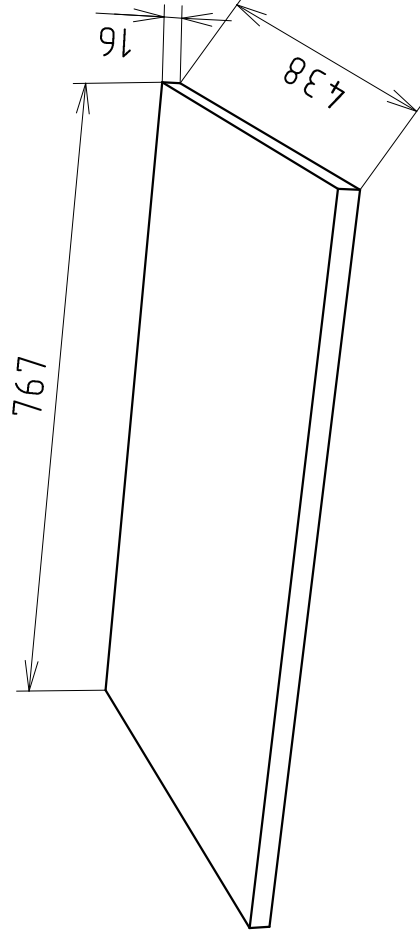

*Ввиду усовершенствования технологий,
изменения конструкции узлов или
поступления новых комплектующих,
возможны некоторые отклонения по
сравнению с данной схемой.*

Полка - 767

Габариты 767x438x16

Фурнитура

Полкодержатель фиксирующий	4 шт.
----------------------------	-------

Спецификация

№ п/п	Наименование	Размер	Кол-во
1	Полка	767x438	2