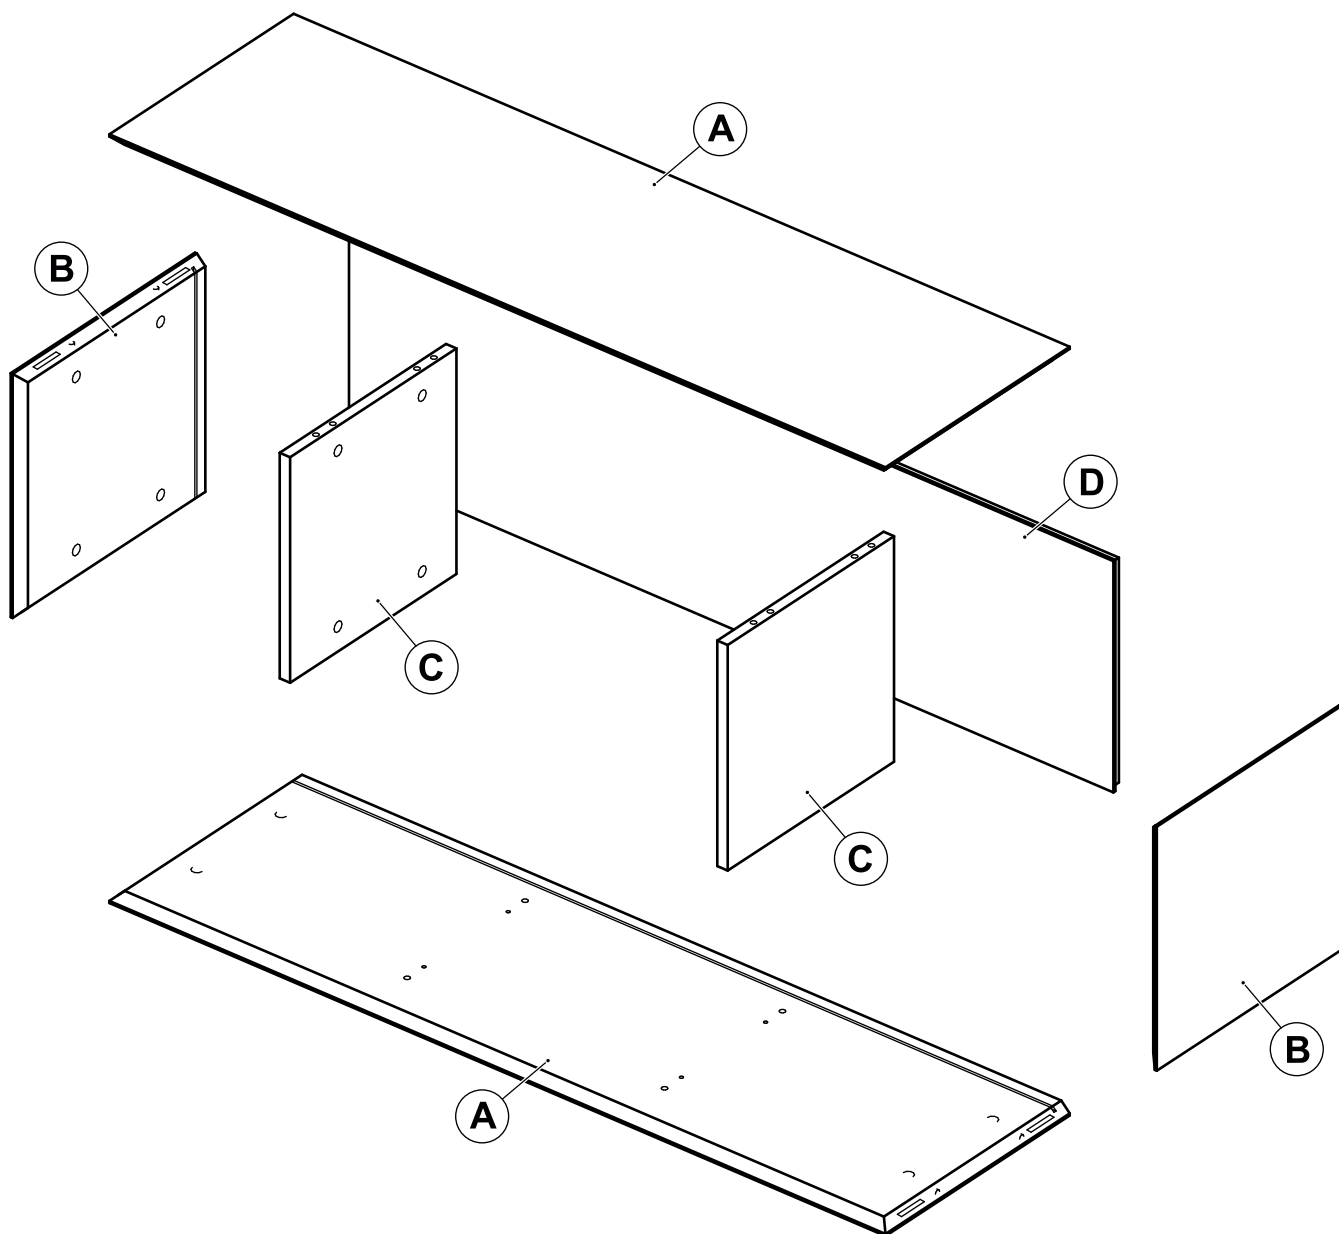

Электра-6657 д Полка навесная 1200

	1200
	350
	350

45 min

PH2

поз.	наименование детали	№ упак.	шт.	Д, мм.	Ш, мм.	Т, мм.
Ⓐ	Горизонт	1	2	1194	350	16
Ⓑ	Стенка вертикальная	1	2	344	350	16
Ⓒ	Перегородка	1	2	318	316	16
Ⓓ	Задняя стенка	1	1	1176	326	16
	Фурнитура	1	1			

1 : 1

1

3x

2

4x

5

8x

3

4

3

8x

4

5

6

7

533,5 mm

533,5 mm