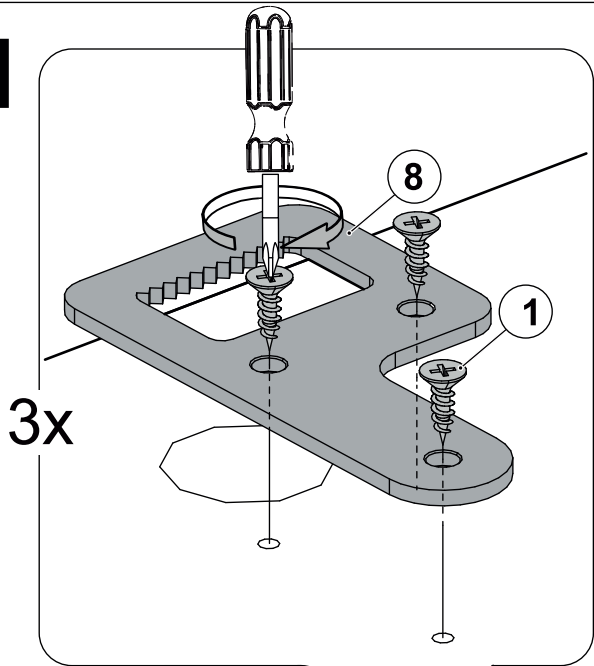

Электра-6657 д Полка навесная 1200

	1200
	350
	350

45 min

PH2

поз.	наименование детали	№ упак.	шт.	Д, мм.	Ш, мм.	Т, мм.
Ⓐ	Горизонт	1	2	1194	350	16
Ⓑ	Стенка вертикальная	1	2	344	350	16
Ⓒ	Перегородка	1	2	318	316	16
Ⓓ	Задняя стенка	1	1	1176	326	16
	Фурнитура	1	1			

1 : 1

1

3x

2

4x

5

8x

3

4

3

8x

4

5

6

7

533,5 mm

533,5 mm