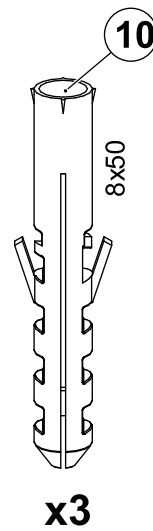

Электра-6657 д Полка навесная 1200

	1200
	350
	350

45 min

PH2

поз.	наименование детали	№ упак.	шт.	Д, мм.	Ш, мм.	Т, мм.
Ⓐ	Горизонт	1	2	1194	350	16
Ⓑ	Стенка вертикальная	1	2	344	350	16
Ⓒ	Перегородка	1	2	318	316	16
Ⓓ	Задняя стенка	1	1	1176	326	16
	Фурнитура	1	1			

1 : 1

1

3x

2

4x

5

8x

3

4

3

8x

4

5

6

7

533,5 mm

533,5 mm