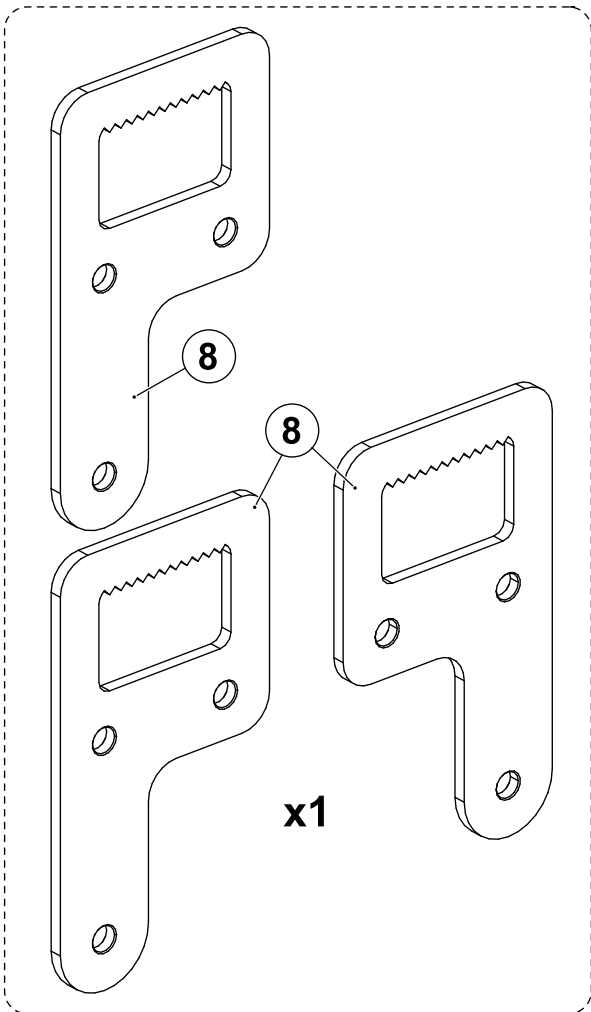

Электра-6657 д Полка навесная 1200

	1200
	350
	350

45 min

PH2

поз.	наименование детали	№ упак.	шт.	Д, мм.	Ш, мм.	Т, мм.
Ⓐ	Горизонт	1	2	1194	350	16
Ⓑ	Стенка вертикальная	1	2	344	350	16
Ⓒ	Перегородка	1	2	318	316	16
Ⓓ	Задняя стенка	1	1	1176	326	16
	Фурнитура	1	1			

1 : 1

1

3x

2

4x

5

8x

3

4

3

8x

4

5

6

7

533,5 mm

533,5 mm