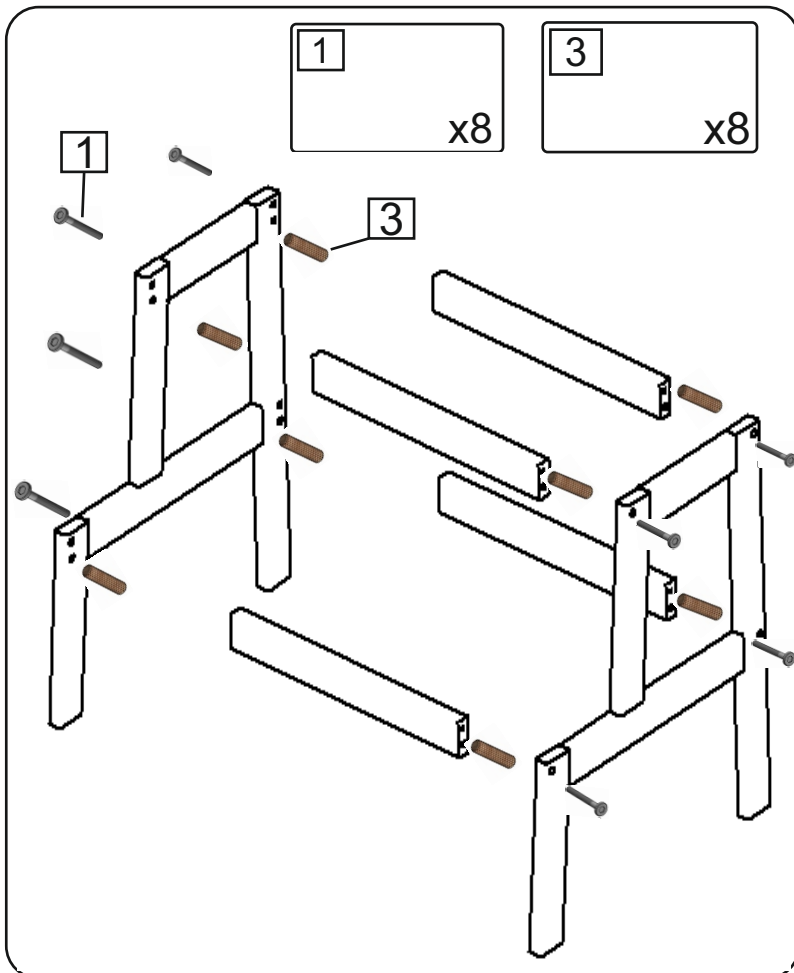

Инструкция по сборке типовая

Стремянка лесенка

Перечень деталей Стремянка лесенка

№	Наименование	Кол-во
1	Бок	2
2	Сиденье	1
3	Ступенька	1
4	Планка соединительная	4

Фурнитура

1 x8

Стяжка CM 7x50

2 x14

Саморез 3,5x30

3 x8

Шкант

4 x1

Ключ

Последовательность сборки стремянки

1

2