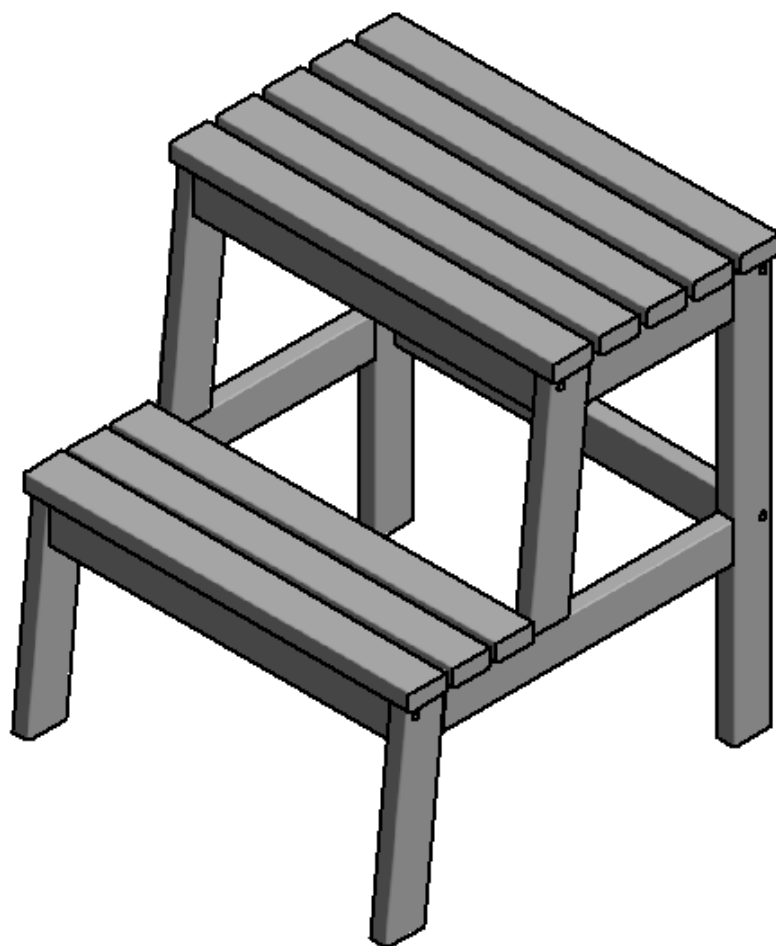

Инструкция по сборке типовая

Стремянка лесенка

Перечень деталей Стремянка лесенка

№	Наименование	Кол-во
1	Бок	2
2	Сиденье	1
3	Ступенька	1
4	Планка соединительная	4

Фурнитура

1 x8

Стяжка CM 7x50

2 x14

Саморез 3,5x30

3 x8

Шкант

4 x1

Ключ

Последовательность сборки стремянки

1

2