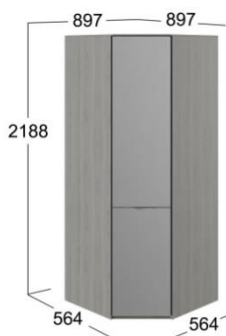

**Шкаф для одежды
с 2 зерк. дверями**
СМ – 297.07.022

**Шкаф для одежды
с 2 дверями с ЛКП**
СМ – 297.07.023

**Шкаф для одежды с 1
дверью и 1 зеркальной
СМ – 297.07.024**

**Шкаф для одежды с 1
дверью и 1 ЛКП
СМ – 297.07.025**

**Шкаф для одежды с 1
зерк.дверью и 1 ЛКП
СМ – 297.07.026**

**Шкаф угловой с 1
дверью СМ – 297.07.031**

**Шкаф угловой с 1 зерк.
дверью
СМ – 297.07.032**

**Шкаф угловой с 1
дверью ЛКП
СМ – 297.07.033**

Директор ООО «Торговый Дом ТриЯ»