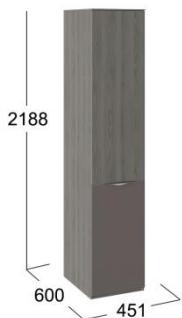

**Шкаф для белья
с 1 дверью с ЛКП**
СМ – 297.07.013