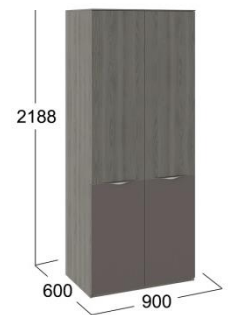

**Шкаф для одежды
с 2 дверями с ЛКП**
СМ – 297.07.023