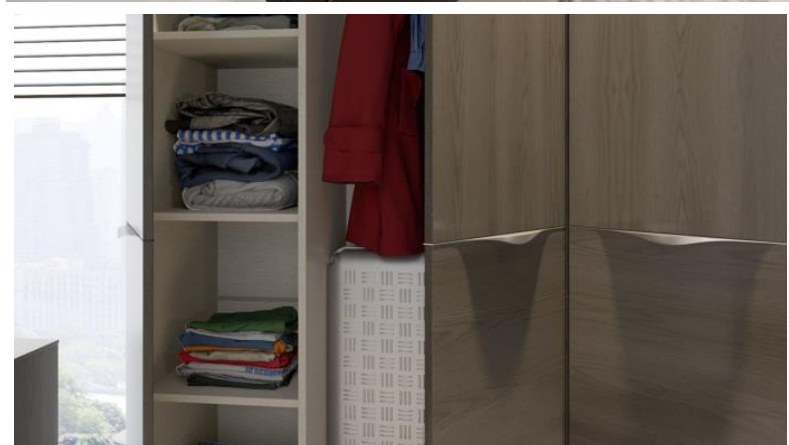

Уважаемые партнеры!

Представляем Вашему вниманию новинку – мебель для спальни «Либерти».