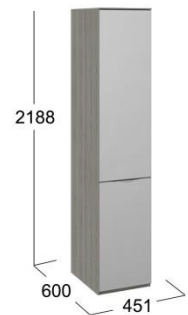

**Кровать с подъемным
механизмом с мягкой
спинкой**
СМ – 297.01.002
сп.место 1600x2000 мм

**Тумба прикроватная
с 2-мя ящиками**
ТД – 297.03.02

**Тумба прикроватная
с 3-мя ящиками**
ТД – 297.03.01

Комод
ТД – 297.04.02

**Панель с
зеркалом**
ТД – 297.06.02

**Шкаф для белья
с 1 дверью**
СМ – 297.07.011

**Шкаф для белья
с 1 зерк.дверью**
СМ – 297.07.012

**Шкаф для белья
с 1 дверью с ЛКП**
СМ – 297.07.013

**Шкаф для одежды
с 2 дверями**
СМ – 297.07.021