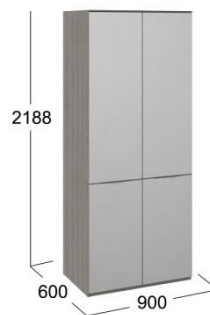

**Панель с
зеркалом**
ТД – 297.06.02

**Шкаф для белья
с 1 дверью**
СМ – 297.07.011

**Шкаф для белья
с 1 зерк.дверью**
СМ – 297.07.012

**Шкаф для белья
с 1 дверью с ЛКП**
СМ – 297.07.013

**Шкаф для одежды
с 2 дверями**
СМ – 297.07.021