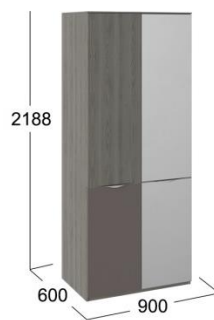

**Шкаф для одежды
с 2 зерк. дверями**
СМ – 297.07.022

**Шкаф для одежды
с 2 дверями с ЛКП**
СМ – 297.07.023

**Шкаф для одежды с 1
дверью и 1 зеркальной
СМ – 297.07.024**

**Шкаф для одежды с 1
дверью и 1 ЛКП
СМ – 297.07.025**