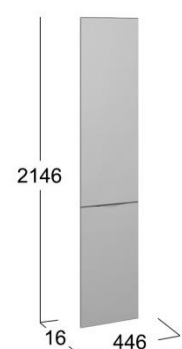

Дверь с зеркалом
ТД – 297.07.13