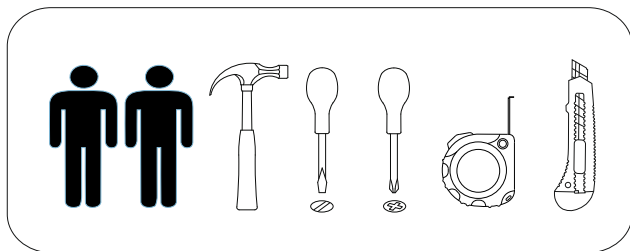

11

В мебельном наборе могут быть конструктивные изменения, не указанные в данной инструкции и не ухудшающие качество изделия

Комод Дублин КМ4Я-800

800	886	400

12x

12x

1x

32x