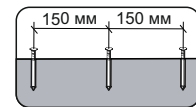

4x

№ дет.	Деталь/Detail	Размер/Size	Кол-во/Quantity	№ упак./№ pack
1	Бок левый/Side left	870x400	1	1/2
2	Бок правый/Side right	870x400	1	1/2
3	Крышка/Top	800x400	1	2/2
4-5	Цоколь/Socle	768x70	2	1/2
6-9	Бок ящика левый/Side left	350x120	4	1/2
10-13	Бок ящика правый/Side right	350x120	4	1/2
14-17	Задняя стенка ящика/Back side	710x120	4	1/2
18	Фасад ящика/Front	762x196	1	2/2
19-21	Фасад ящика/Front	762x196	3	1/2
22-25	Дно ящика ЛДВП/Drawer bottom	740x350	4	1/2
26-27	Задняя стенка ЛДВП/Back side	855x396	2	1/2
28	Соединитель ДВП/Connector	825	1	1/2

9