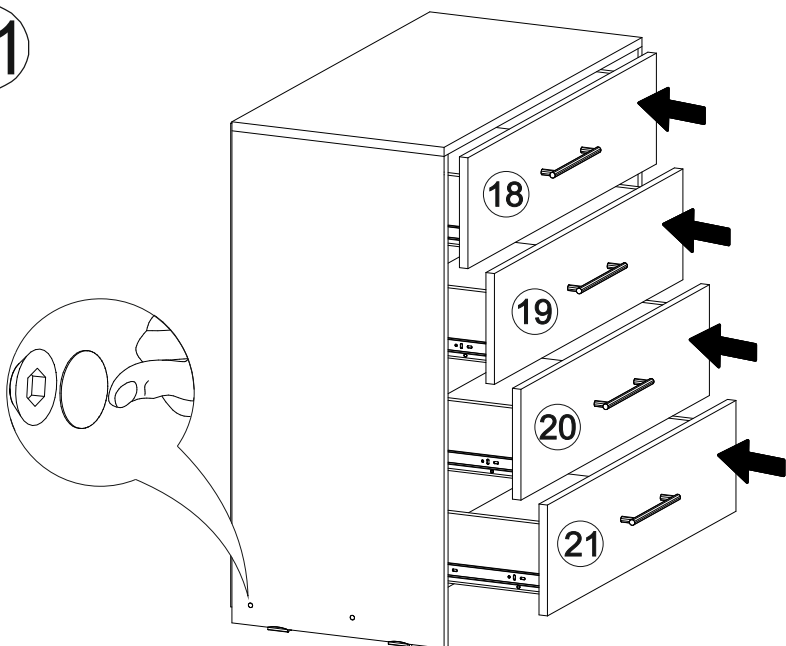

11

В мебельном наборе могут быть конструктивные изменения, не указанные в данной инструкции и не ухудшающие качество изделия

Комод Дублин КМ4Я-800

800	886	400

12x

12x

1x

32x

100x

16x

12x

12x

4x

4x

4x

№ дет.	Деталь/Detail	Размер/Size	Кол-во/Quantity	№ упак./№ pack
1	Бок левый/Side left	870x400	1	1/2
2	Бок правый/Side right	870x400	1	1/2
3	Крышка/Top	800x400	1	2/2
4-5	Цоколь/Socle	768x70	2	1/2
6-9	Бок ящика левый/Side left	350x120	4	1/2
10-13	Бок ящика правый/Side right	350x120	4	1/2
14-17	Задняя стенка ящика/Back side	710x120	4	1/2
18	Фасад ящика/Front	762x196	1	2/2
19-21	Фасад ящика/Front	762x196	3	1/2
22-25	Дно ящика ЛДВП/Drawer bottom	740x350	4	1/2
26-27	Задняя стенка ЛДВП/Back side	855x396	2	1/2
28	Соединитель ДВП/Connector	825	1	1/2