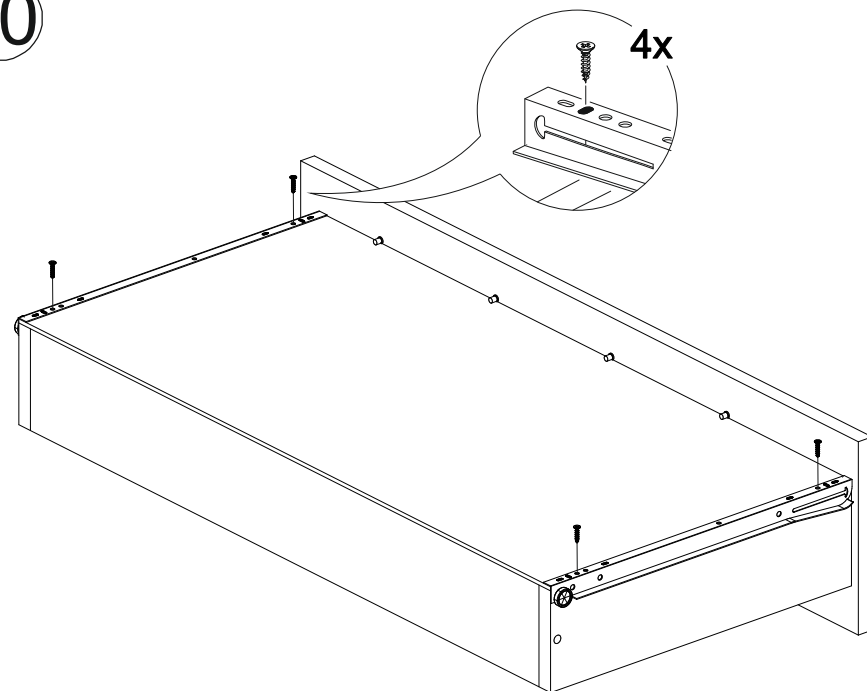

12x

12x

1x

32x

100x

16x

12x

12x

4x

4x

4x

№ дет.	Деталь/Detail	Размер/Size	Кол-во/Quantity	№ упак./№ pack
1	Бок левый/Side left	870x400	1	1/2
2	Бок правый/Side right	870x400	1	1/2
3	Крышка/Top	800x400	1	2/2
4-5	Цоколь/Socle	768x70	2	1/2
6-9	Бок ящика левый/Side left	350x120	4	1/2
10-13	Бок ящика правый/Side right	350x120	4	1/2
14-17	Задняя стенка ящика/Back side	710x120	4	1/2
18	Фасад ящика/Front	762x196	1	2/2
19-21	Фасад ящика/Front	762x196	3	1/2
22-25	Дно ящика ЛДВП/Drawer bottom	740x350	4	1/2
26-27	Задняя стенка ЛДВП/Back side	855x396	2	1/2
28	Соединитель ДВП/Connector	825	1	1/2

9

10