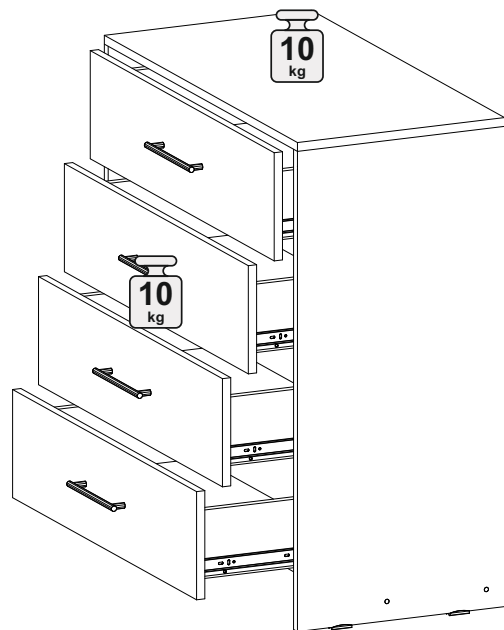

11

В мебельном наборе могут быть конструктивные изменения, не указанные в данной инструкции и не ухудшающие качество изделия

Комод Дублин КМ4Я-800

800	886	400

12x

12x

1x

32x

100x

16x

12x

12x

4x

4x

4x

№ дет.	Деталь/Detail	Размер/Size	Кол-во/Quantity	№ упак./№ pack
1	Бок левый/Side left	870x400	1	1/2
2	Бок правый/Side right	870x400	1	1/2
3	Крышка/Top	800x400	1	2/2
4-5	Цоколь/Socle	768x70	2	1/2
6-9	Бок ящика левый/Side left	350x120	4	1/2
10-13	Бок ящика правый/Side right	350x120	4	1/2
14-17	Задняя стенка ящика/Back side	710x120	4	1/2
18	Фасад ящика/Front	762x196	1	2/2
19-21	Фасад ящика/Front	762x196	3	1/2
22-25	Дно ящика ЛДВП/Drawer bottom	740x350	4	1/2
26-27	Задняя стенка ЛДВП/Back side	855x396	2	1/2
28	Соединитель ДВП/Connector	825	1	1/2