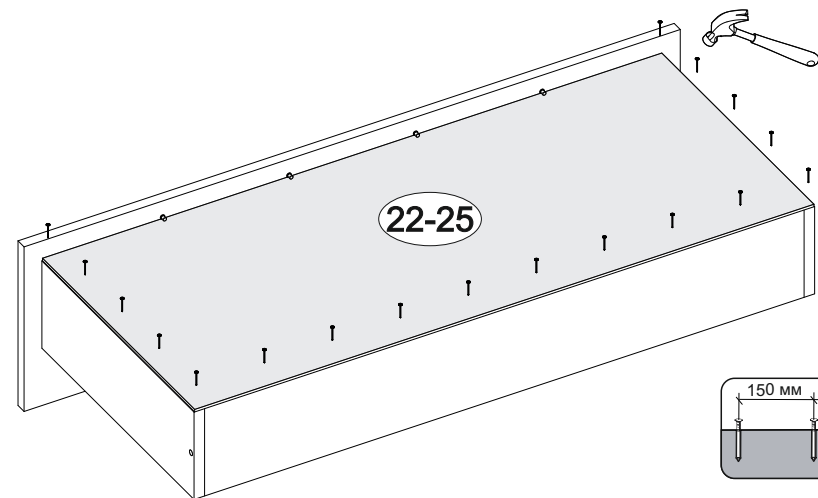

4x

№ дет.	Деталь/Detail	Размер/Size	Кол-во/Quantity	№ упак./№ pack
1	Бок левый/Side left	870x400	1	1/2
2	Бок правый/Side right	870x400	1	1/2
3	Крышка/Top	800x400	1	2/2
4-5	Цоколь/Socle	768x70	2	1/2
6-9	Бок ящика левый/Side left	350x120	4	1/2
10-13	Бок ящика правый/Side right	350x120	4	1/2
14-17	Задняя стенка ящика/Back side	710x120	4	1/2
18	Фасад ящика/Front	762x196	1	2/2
19-21	Фасад ящика/Front	762x196	3	1/2
22-25	Дно ящика ЛДВП/Drawer bottom	740x350	4	1/2
26-27	Задняя стенка ЛДВП/Back side	855x396	2	1/2
28	Соединитель ДВП/Connector	825	1	1/2

9