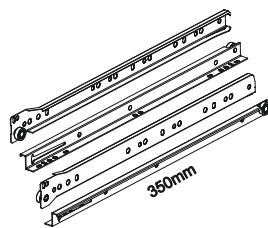

11

В мебельном наборе могут быть конструктивные изменения, не указанные в данной инструкции и не ухудшающие качество изделия

Комод Дублин КМ4Я-800

800	886	400

12x

12x

1x

32x

100x

16x

12x

12x

4x

4x

4x

№ дет.	Деталь/Detail	Размер/Size	Кол-во/Quantity	№ упак./№ pack
1	Бок левый/Side left	870x400	1	1/2
2	Бок правый/Side right	870x400	1	1/2
3	Крышка/Top	800x400	1	2/2
4-5	Цоколь/Socle	768x70	2	1/2
6-9	Бок ящика левый/Side left	350x120	4	1/2
10-13	Бок ящика правый/Side right	350x120	4	1/2
14-17	Задняя стенка ящика/Back side	710x120	4	1/2
18	Фасад ящика/Front	762x196	1	2/2
19-21	Фасад ящика/Front	762x196	3	1/2
22-25	Дно ящика ЛДВП/Drawer bottom	740x350	4	1/2
26-27	Задняя стенка ЛДВП/Back side	855x396	2	1/2
28	Соединитель ДВП/Connector	825	1	1/2