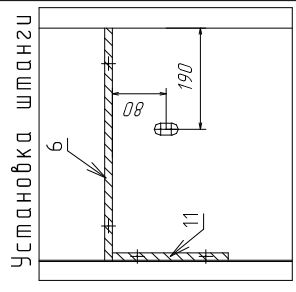

ввиду усовершенствования технологий, изменения конструкции узлов или поступления новых комплектующих, возможны некоторые отклонения по сравнению с данной схемой.

Шкаф-купе

Габариты
1200x600x2300

Фурнитура	
Евробинт	46
Заглушка	43
Полкодержатель	12
Уголок	4
Подпятник	8
Шуруп 3.5x16	24
Гвоздь 2x20	120
Планка соединительная	1855
Штангодержатель	2
Штанга	696
Шайба выдвигная	20
Ключ шестигранный евробинта	1
Шкант 8x30	12

Двери купе	
Дверь 2158x592	2
Напр-я верхняя	1168
Напр-я нижняя	1168
Вертик-й профиль	2167
Верхняя планка	540
Нижняя планка	540
Зеркало 2096x552	2
Шпатель	8,6м
Уплотнитель	10,6м
Комплект колес 10б.	2
Стопор мет-й	2

Спецификация			
№ п/п	Наименование	Размер	Кол-во
1	Боковина	2295x600	1
2	Боковина	2295x600	1
3	Крыша	1168x600	1
4	Дно	1168x600	1
5	Перегородка	1833x440	1
6	Полка антр-я	1168x440	1
7	Перегородка	343x440	1
8	Полка	450x440	1
9	Полка съемн-я	447x435	3
10	Полка	702x312	1
11	Щит жестк.	702x200	1
12	Цоколь	1168x70	2
ДВП			
13	Задняя стенка	1855x472	1
14	Задняя стенка	1855x360	2
15	Задняя стенка	1196x366	1