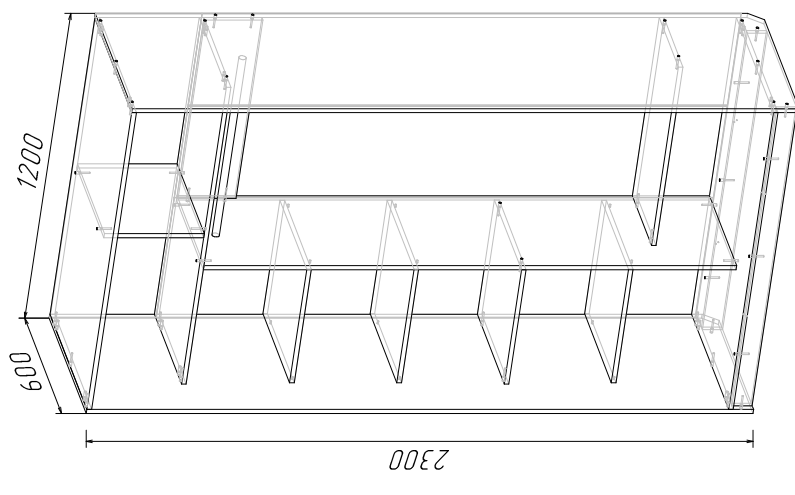

ввиду усовершенствования технологий, изменения конструкции узлов или поступления новых комплектующих, возможны некоторые отклонения по сравнению с данной схемой.

Шкаф-купе

Габариты
1200x600x2300

Фурнитура	
Евробинт	46
Заглушка	43
Полкодержатель	12
Уголок	4
Подпятник	8
Шуруп 3.5x16	24
Гвоздь 2x20	120
Планка соединительная	1855
Штангодержатель	2
Штанга	696
Шайба выдвигная	20
Ключ шестигранный евробинта	1
Шкант 8x30	12

Двери купе	
Дверь 2158x592	2
Напр-я верхняя	1168
Напр-я нижняя	1168
Вертик-й профиль	2167
Верхняя планка	540
Нижняя планка	540
Зеркало 2096x552	2
Шпатель	8,6м
Уплотнитель	10,6м
Комплект колес 10б.	2
Стопор мет-й	2

Спецификация			
№ п/п	Наименование	Размер	Кол-во
1	Боковина	2295x600	1
2	Боковина	2295x600	1
3	Крыша	1168x600	1
4	Дно	1168x600	1
5	Перегородка	1833x440	1
6	Полка антр-я	1168x440	1
7	Перегородка	343x440	1
8	Полка	450x440	1
9	Полка съемн-я	447x435	3
10	Полка	702x312	1
11	Щит жестк.	702x200	1
12	Цоколь	1168x70	2
ДВП			
13	Задняя стенка	1855x472	1
14	Задняя стенка	1855x360	2
15	Задняя стенка	1196x366	1