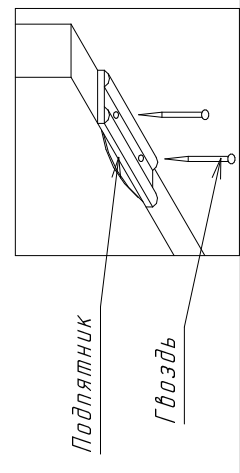

ввиду усовершенствования технологий, изменения конструкции узлов или поступления новых комплектующих, возможны некоторые отклонения по сравнению с данной схемой.

Шкаф-купе

Габариты
1200x600x2300

Фурнитура	
Евробинт	46
Заглушка	43
Полкодержатель	12
Уголок	4
Подпятник	8
Шуруп 3.5x16	24
Гвоздь 2x20	120
Планка соединительная	1855
Штангодержатель	2
Штанга	696
Шайба выдвигная	20
Ключ шестигранный евробинта	1
Шкант 8x30	12

Двери купе	
Дверь 2158x592	2
Напр-я верхняя	1168
Напр-я нижняя	1168
Вертик-й профиль	2167
Верхняя планка	540
Нижняя планка	540
Зеркало 2096x552	2
Шпатель	8,6м
Уплотнитель	10,6м
Комплект колес 10б.	2
Стопор мет-й	2

Спецификация			
№ п/п	Наименование	Размер	Кол-во
1	Боковина	2295x600	1
2	Боковина	2295x600	1
3	Крыша	1168x600	1
4	Дно	1168x600	1
5	Перегородка	1833x440	1
6	Полка антр-я	1168x440	1
7	Перегородка	343x440	1
8	Полка	450x440	1
9	Полка съемн-я	447x435	3
10	Полка	702x312	1
11	Щит жестк.	702x200	1
12	Цоколь	1168x70	2
ДВП			
13	Задняя стенка	1855x472	1
14	Задняя стенка	1855x360	2
15	Задняя стенка	1196x366	1