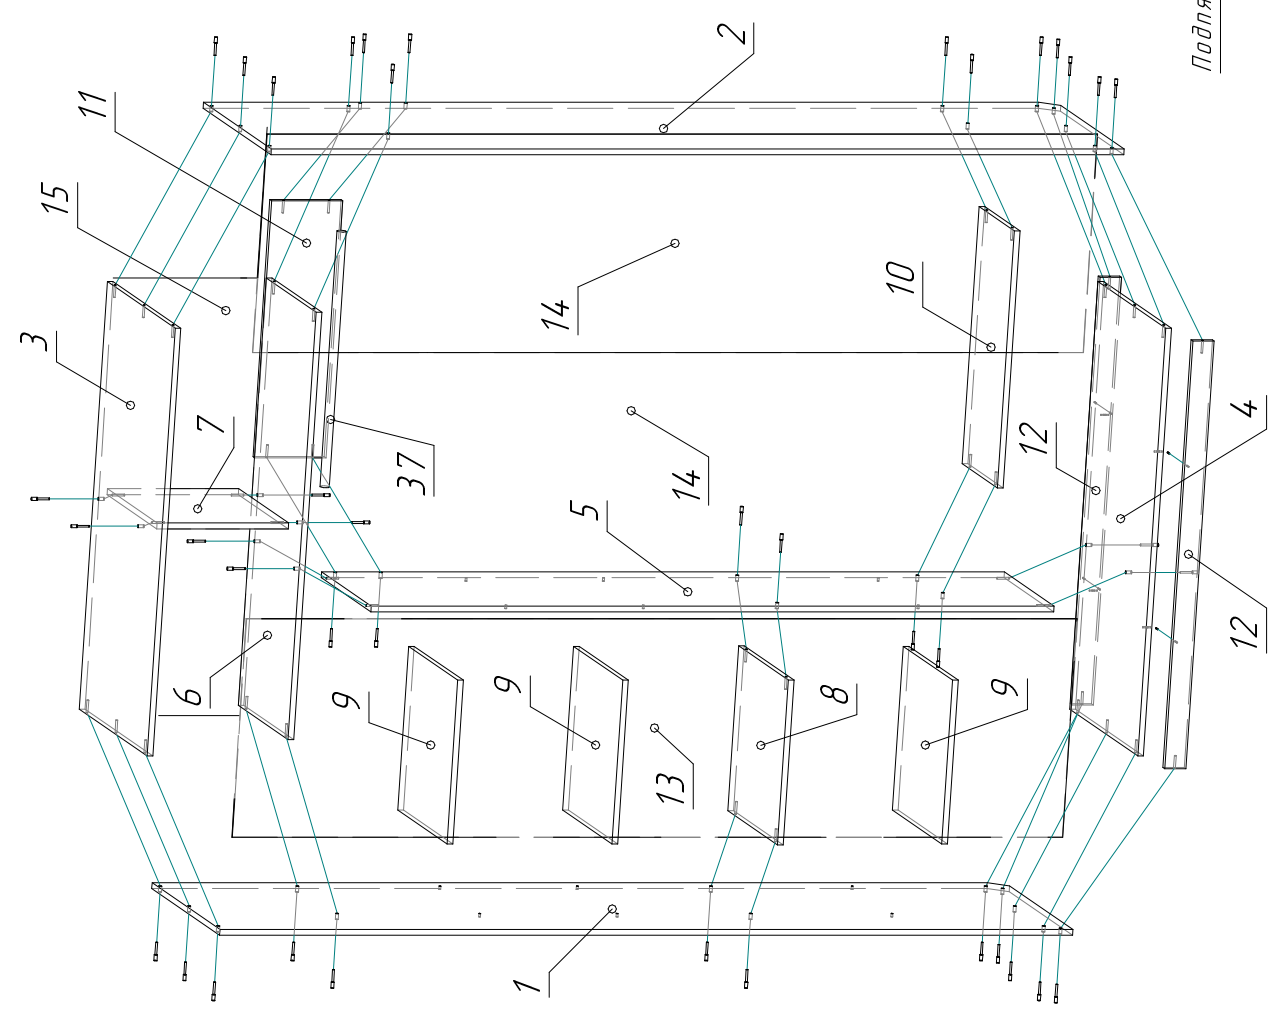

ввиду усовершенствования технологий, изменения конструкции узлов или поступления новых комплектующих, возможны некоторые отклонения по сравнению с данной схемой.

Шкаф-купе

Габариты
1200x600x2300

Фурнитура	
Евробинт	46
Заглушка	43
Полкодержатель	12
Уголок	4
Подпятник	8
Шуруп 3.5x16	24
Гвоздь 2x20	120
Планка соединительная	1855
Штангодержатель	2
Штанга	696
Шайба выдвигная	20
Ключ шестигранный евробинта	1
Шкант 8x30	12

Двери купе	
Дверь 2158x592	2
Напр-я верхняя	1168
Напр-я нижняя	1168
Вертик-й профиль	2167
Верхняя планка	540
Нижняя планка	540
Зеркало 2096x552	2
Шпатель	8,6м
Уплотнитель	10,6м
Комплект колес 10б.	2
Стопор мет-й	2

Спецификация			
№ п/п	Наименование	Размер	Кол-во
1	Боковина	2295x600	1
2	Боковина	2295x600	1
3	Крыша	1168x600	1
4	Дно	1168x600	1
5	Перегородка	1833x440	1
6	Полка антр-я	1168x440	1
7	Перегородка	343x440	1
8	Полка	450x440	1
9	Полка съемн-я	447x435	3
10	Полка	702x312	1
11	Щит жестк.	702x200	1
12	Цоколь	1168x70	2
ДВП			
13	Задняя стенка	1855x472	1
14	Задняя стенка	1855x360	2
15	Задняя стенка	1196x366	1