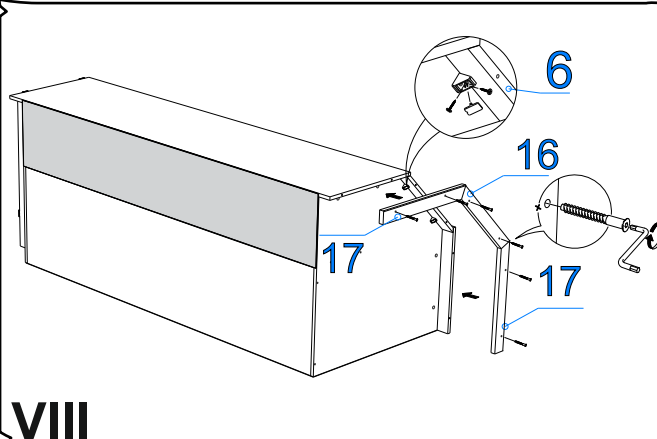

Профиль Н-33 Камень Темный

Поз.	Наименование	Кол-во	Деталь без облиц.		Упаковка
			Длина	Ширина	
16	Карниз передний	1	471		1
17	Карниз боковой	2	532		1

IV

V

VI

VII

VIII

IX

X

XI

XII

Стыковочная планка №23 устанавливается заподлицо с боком ТОЛЬКО на тот бок шкафа где будет примыкание (присоединение) к другому шкафу, для крепления используйте саморезы 3,5*30.