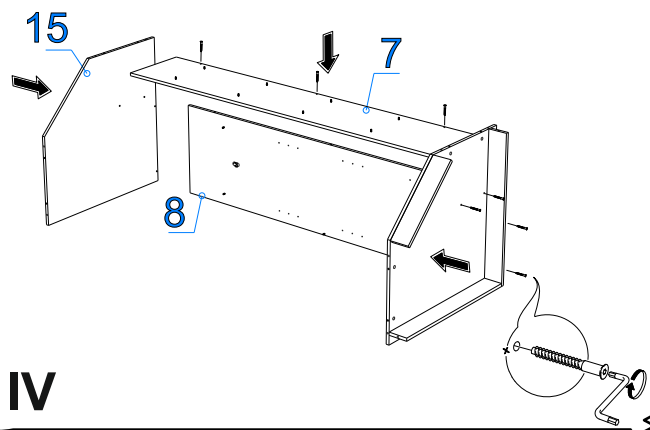

IV

V

VI

VII

VIII

IX

X

XI

XII

Стыковочная планка №23 устанавливается заподлицо с боком ТОЛЬКО на тот бок шкафа где будет примыкание (присоединение) к другому шкафу, для крепления используйте саморезы 3,5*30.