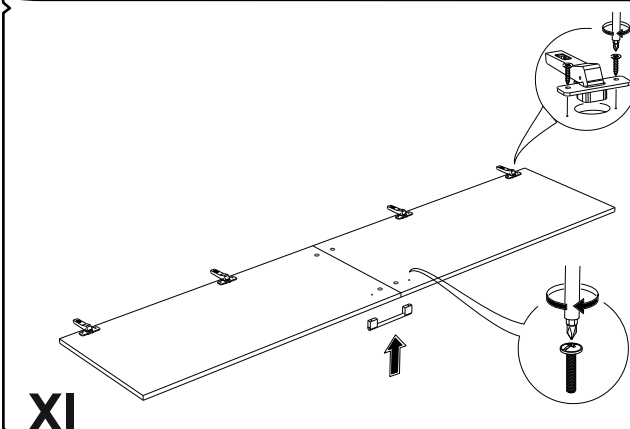

IV

V

VI

VII

VIII

IX

X

XI

XII

Стыковочная планка №23 устанавливается заподлицо с боком ТОЛЬКО на тот бок шкафа где будет примыкание (присоединение) к другому шкафу, для крепления используйте саморезы 3,5*30.