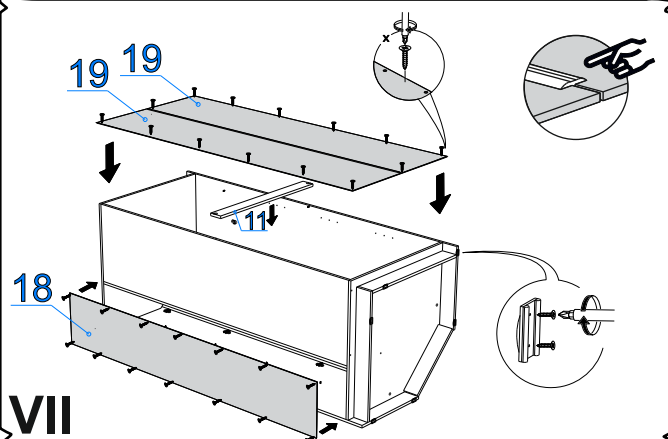

Профиль Н-33 Камень Темный

Поз.	Наименование	Кол-во	Деталь без облиц.		Упаковка
			Длина	Ширина	
16	Карниз передний	1	471		1
17	Карниз боковой	2	532		1

IV

V

VI

VII

VIII

IX

X

XI

XII

Стыковочная планка №23 устанавливается заподлицо с боком ТОЛЬКО на тот бок шкафа где будет примыкание (присоединение) к другому шкафу, для крепления используйте саморезы 3,5*30.