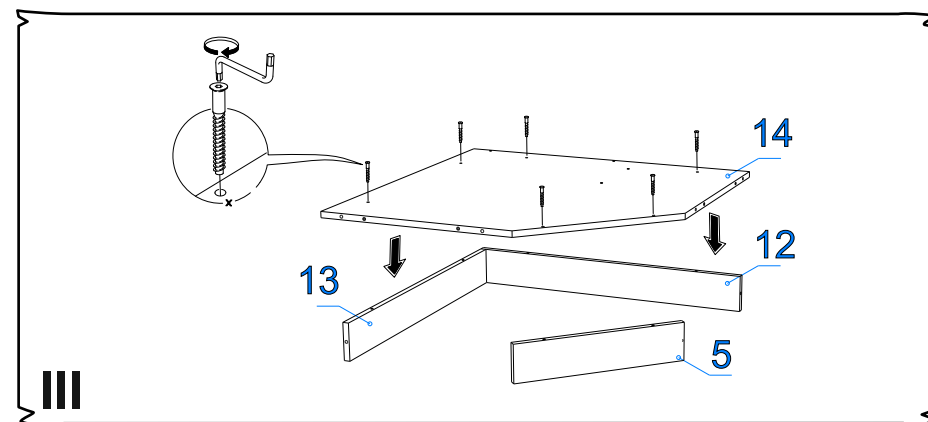

ХДФ Белая

Поз.	Наименование	Кол-во	Деталь		Упаковка
			Длина	Ширина	
18	Задняя стенка	1	2000	340	1
19	Задняя стенка	2	2000	424	1

ДСП Венге 22 мм

Поз.	Наименование	Кол-во	Деталь		Упаковка
			Длина	Ширина	
23	Щелевая планка	2	2168	80	3

Фурнитура (Упаковка № 4)

	Наименование	Ед.изм.	Кол-во
	Эксцентрик d-15 д/плит 16 мм	шт	12
	Соед. болт S200, 11/34 мм	шт.	8
	FLIPPER Полкодержатель с фиксацией, прозрачный	шт	22
	FLIPPER Шток-евровинт для полкодержателя	шт	22
	Шкант 8x30	шт.	12
	Ручка 8-033	шт.	1
	Петля 45°	компл	4
	Саморез 2,5x16	шт.	118
	Саморез 3,5x16	шт.	28
	Саморез 3,5x30	шт.	8
	Заглушка эксцентрика*	шт.	4
	Заглушка евр. бел. №23	шт.	9
	Полкодерж. Угловой со штырем, никель	шт.	12
	Труба овал (818мм)	шт.	1
	Штангодержатель овал	шт.	2
	Ключ под евровинт	шт.	1
	Евровинт 6,3x50	шт	23
	Подпятник черный	шт	6
	Уголок монтажный большой. бежевый 55-0201-BE	шт	2
	Дюбель эксц. двойной	шт.	2

Фурнитура (Упаковка № 1)

	Соед. планка д/з стенки бел 2 м (1970)	шт	1

* Риббек серый - Заглушка эксц. серая. №18
Дуб Веллингтон - Заглушка эксц. беж. №11

ЛДСП 16 мм Риббек серый/Дуб Веллингтон

Поз.	Наименование	Кол-во	Деталь		Упаковка
			Длина	Ширина	
1	Бок левый	1	2168	521	1
2	Бок правый	1	2168	521	1
3	Деталь бок двери	1	446	1005	1
4	Деталь бок двери	2	446	1005	1
5	Плинтус	1	452	100	2

ЛДСП 16 мм Камень Темный

Поз.	Наименование	Кол-во	Деталь		Упаковка
			Длина	Ширина	
6	Декор планка	1	481	80	2

ЛДСП 16 мм Белый Базовый

Поз.	Наименование	Кол-во	Деталь		Упаковка
			Длина	Ширина	
7	Средник	1	1972	356	1
8	Задняя панель	1	1972	510	1
9	Полка стяж.	4	356	312	2
10	Полка стяж.	1	822	510	2
11	Планка стяж.	1	822	80	2
12	Плинтус	1	788	100	2
13	Плинтус	1	772	100	2
14	Дно	1	838	838	2
15	Крышка	1	838	838	2

Профиль Н-33 Камень Темный

Поз.	Наименование	Кол-во	Деталь без облиц.		Упаковка
			Длина	Ширина	
16	Карниз передний	1	471		1
17	Карниз боковой	2	532		1