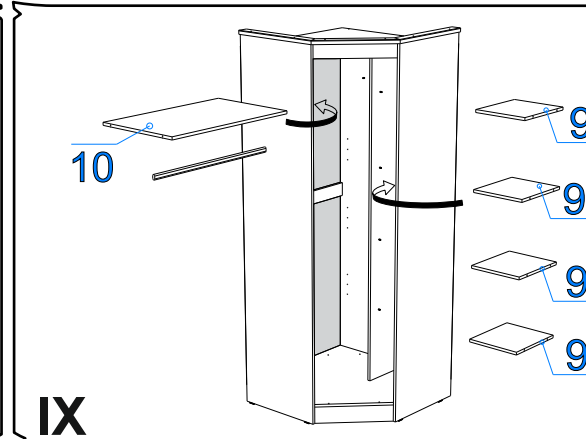

Профиль Н-33 Камень Темный

Поз.	Наименование	Кол-во	Деталь без облиц.		Упаковка
			Длина	Ширина	
16	Карниз передний	1	471		1
17	Карниз боковой	2	532		1

IV

V

VI

VII

VIII

IX

X

XI

XII

Стыковочная планка №23 устанавливается заподлицо с боком ТОЛЬКО на тот бок шкафа где будет примыкание (присоединение) к другому шкафу, для крепления используйте саморезы 3,5*30.