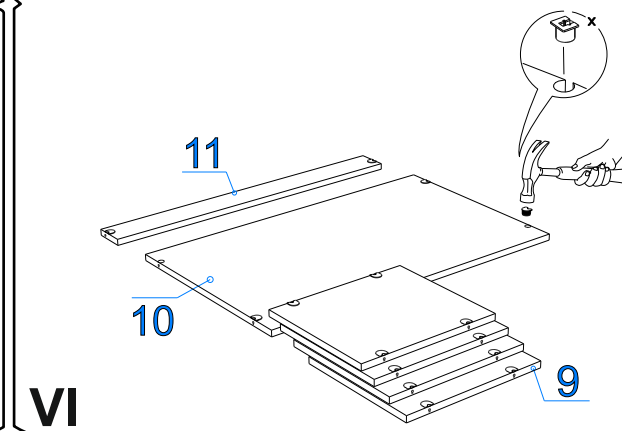

Поз.	Наименование	Кол-во	Деталь		Упаковка
			Длина	Ширина	
6	Декор планка	1	481	80	2

ЛДСП 16 мм Белый Базовый

Поз.	Наименование	Кол-во	Деталь		Упаковка
			Длина	Ширина	
7	Средник	1	1972	356	1
8	Задняя панель	1	1972	510	1
9	Полка стяж.	4	356	312	2
10	Полка стяж.	1	822	510	2
11	Планка стяж.	1	822	80	2
12	Плинтус	1	788	100	2
13	Плинтус	1	772	100	2
14	Дно	1	838	838	2
15	Крышка	1	838	838	2

Профиль Н-33 Камень Темный

Поз.	Наименование	Кол-во	Деталь без облиц.		Упаковка
			Длина	Ширина	
16	Карниз передний	1	471		1
17	Карниз боковой	2	532		1

IV

V

VI

VII

VIII

IX