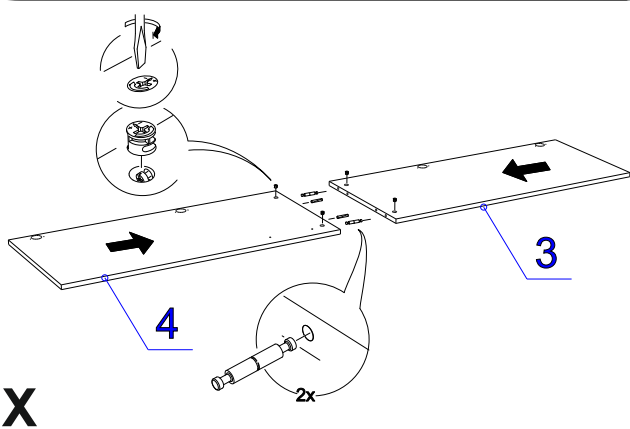

Поз.	Наименование	Кол-во	Деталь		Упаковка
			Длина	Ширина	
6	Декор планка	1	481	80	2

ЛДСП 16 мм Белый Базовый

Поз.	Наименование	Кол-во	Деталь		Упаковка
			Длина	Ширина	
7	Средник	1	1972	356	1
8	Задняя панель	1	1972	510	1
9	Полка стяж.	4	356	312	2
10	Полка стяж.	1	822	510	2
11	Планка стяж.	1	822	80	2
12	Плинтус	1	788	100	2
13	Плинтус	1	772	100	2
14	Дно	1	838	838	2
15	Крышка	1	838	838	2

Профиль Н-33 Камень Темный

Поз.	Наименование	Кол-во	Деталь без облиц.		Упаковка
			Длина	Ширина	
16	Карниз передний	1	471		1
17	Карниз боковой	2	532		1

IV

V

VI

VII

VIII

IX