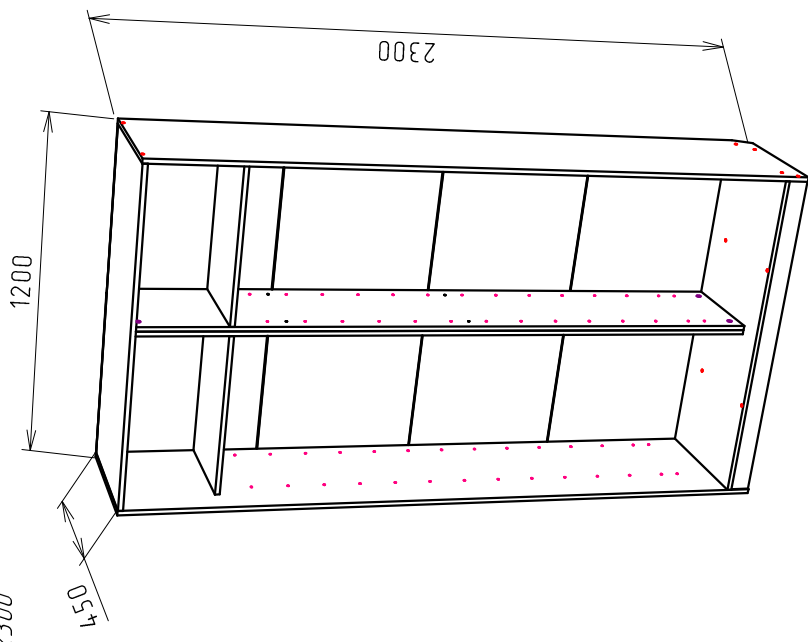

Шкаф-купе

Габариты
1200x450x2300

Ввиду усовершенствования технологий, изменения конструкции узла или поступления новых комплектующих, возможны некоторые отклонения по сравнению с данной схемой.

Фурнитура

Евровинт 7x50	20шт
Заглушка евробица	20шт
Стяжка эксцентриковая	8к-т
Заглушка стяжки	8шт
Подпятник	8шт
Стяжка межсекционная	4шт
Стяжка полкодержатель	8шт
Гвоздь 2x20	91шт
Шуруп 3.5x16	20шт
Ключ шестигранный евробица	1
Шкант 8x30	8шт

Спецификация

№ п/п	Наименование	Размер	Кол-во
1	Боковина	2297x450	1
2	Боковина	2297x450	1
3	Дно	1168x450	1
4	Крыша	1168x450	1
5	Перегородка	2194x354	1
6	Перегородка	2194x354	1
7	Цоколь	1168x70	2
10	Полка	568x354	2

ДВП

8	Задняя стенка	554x598	8
---	---------------	---------	---

Установка стяжки

Двери купе

Дверь 2158x592	2
Направляющая верхняя	1168
Направляющая нижняя	1168
Стопор двери	2шт
Прищепка для шлегеля	4шт
Планка соединительная 568мм.	6шт