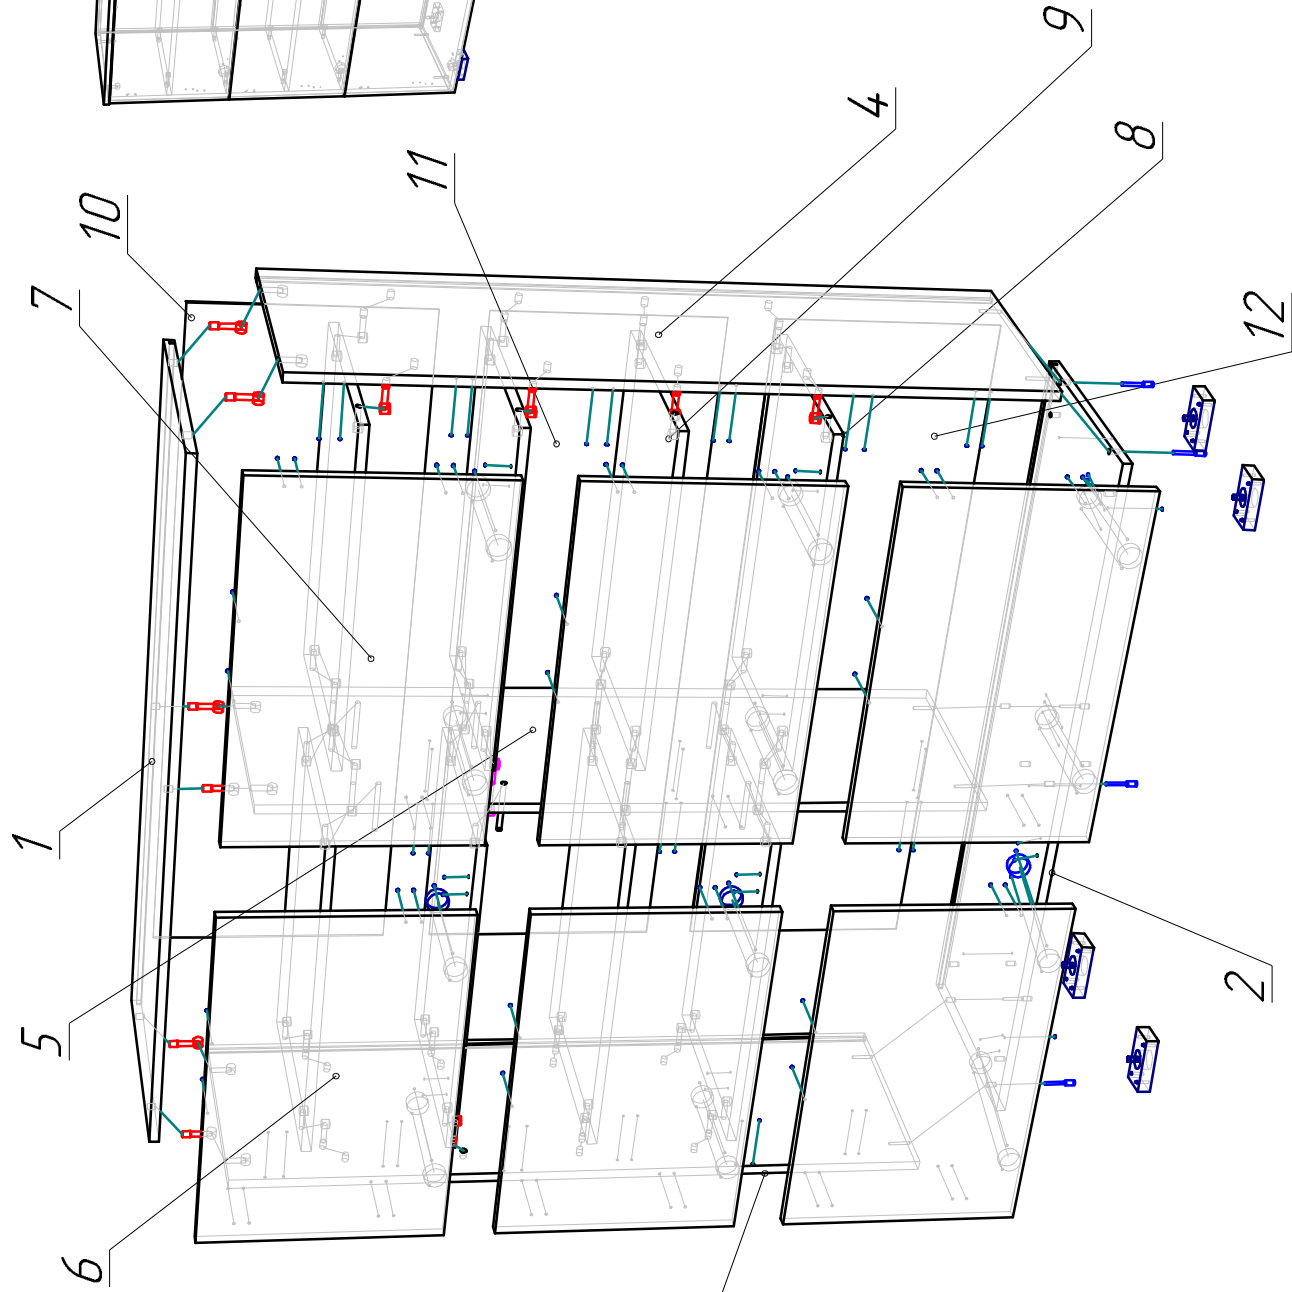

Ввиду совершенствования технологий, изменения конструкции узлов или поступления новых комплектующих, возможны некоторые отклонения по сравнению с данной схемой

OSLO Обувница 1200x400x1214

Габариты
1200x400x1214

Фурнитура

Ручка	6
Евродынт Тх50	6
Стяжка эксцентриковая	22
Стяжка эксцентриковая двойная	8
Петля для накладной двери	4
Петля для полукладных дверей	8
Опора	5
Держатель дорный	12
Магнитная защелка	6
Шуруп 3,5x16	152
Шайба выдавленная	20
Гвоздь 2x25	50
Ключ шестигранный евродинта	1

Спецификация

п/п	Наименование	Размер	Кол.
1	Крышка	1200x400	1
2	Дно	1198x382	1
3	Боковина	1162x382	1
4	Боковина	1162x382	1
5	Перегорodka	1162x368	1
6	Дверь левая	389x596	3
7	Дверь правая	389x596	3
8	Полка	574x368	4
9	Полка	574x368	4
10	З/стенка (ДВП)	1178x399	1
11	З/стенка (ДВП)	1178x390	1
12	З/стенка (ДВП)	1178x383	1