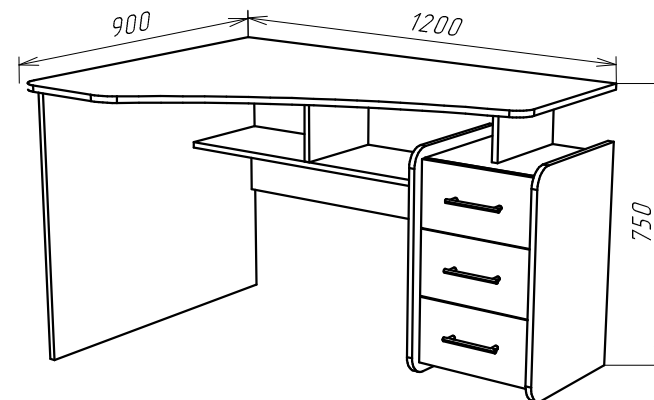

Глайд (левый)

Габариты
1200x900x750

Ввиду усовершенствования технологий, изменения конструкции узлов или поступления новых комплектующих, возможны некоторые отклонения по сравнению с данной схемой

Фурнитура

Спецификация

№п/п	Наименование	Размер	Кол.
1	Столешница	1200x900	1
2	Бакобина	734x840	1
3	Бакобина	600x375	1
4	Бакобина	600x375	1
5	Полка	810x270	1
6	Дно	338x329	1
7	Крыша	338x329	1
8	Жесткость	172x810	1
9	Перегородка	246x270	1
10	Перегородка	164x270	1
11	Лодик	178,5x334	3
12	Бок.ящика	300x129	3
13	Бок.ящика	300x129	3
14	Стенка ящика	281x129	3
15	Задняя стенка	536x366	1
16	Дно ящика	311x306	3