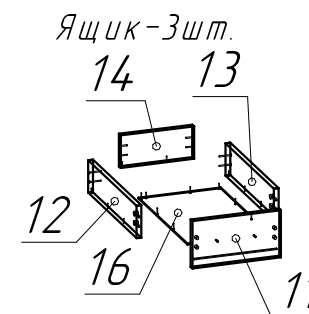

Глайд (левый)

Габариты
1200x900x750

Ввиду усовершенствования технологий, изменения конструкции узлов или поступления новых комплектующих, возможны некоторые отклонения по сравнению с данной схемой

Фурнитура

Евровинт	23 шт
Заглушка	16 шт
Стяжка эксц. ф15	18 к-т
Шкант 8x30	2 шт.
Повлптник	6 шт
Ключ шестигранный	2 шт
Направляющая L-300	3 ком.
Ручка	3 шт
Шуруп 3,5x16	20 шт
Шуруп 3,5x40	12 шт
Гвоздь 2x20	60 шт

Спецификация

№п/п	Наименование	Размер	Кол.
1	Столешница	1200x900	1
2	Бакобина	734x840	1
3	Бакобина	600x375	1
4	Бакобина	600x375	1
5	Полка	810x270	1
6	Дно	338x329	1
7	Крыша	338x329	1
8	Жесткость	172x810	1
9	Перегородка	246x270	1
10	Перегородка	164x270	1
11	Лодик	178,5x334	3
12	Бок.ящика	300x129	3
13	Бок.ящика	300x129	3
14	Стенка ящика	281x129	3
15	Задняя стенка	536x366	1
16	Дно ящика	311x306	3