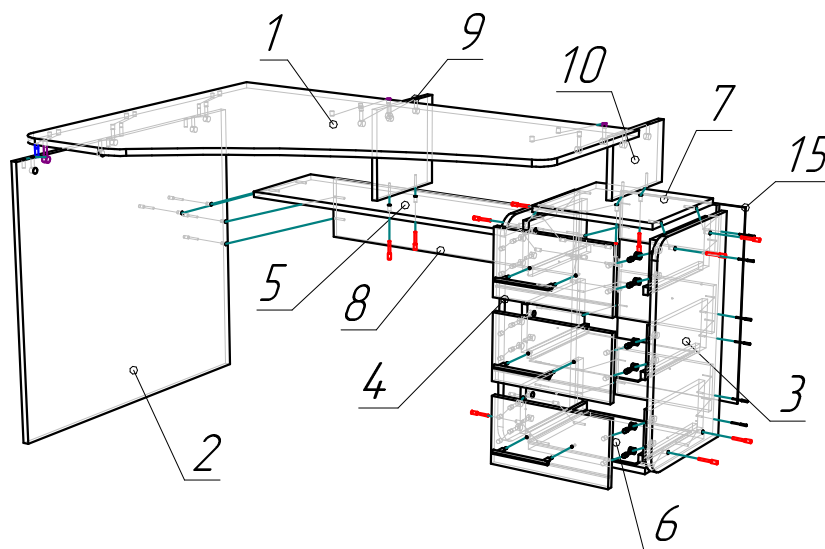

Глайд (левый)

Габариты
1200x900x750

Ввиду усовершенствования технологий, изменения конструкции узлов или поступления новых комплектующих, возможны некоторые отклонения по сравнению с данной схемой

Фурнитура

Евровинт	23 шт
Заглушка	16 шт
Стяжка эксц. ф15	18 к-т
Шкант 8x30	2 шт.
Повлптник	6 шт
Ключ шестигранный	2 шт
Направляющая L-300	3 ком.
Ручка	3 шт
Шуруп 3,5x16	20 шт
Шуруп 3,5x40	12 шт
Гвоздь 2x20	60 шт

Спецификация

№п/п	Наименование	Размер	Кол.
1	Столешница	1200x900	1
2	Бакобина	734x840	1
3	Бакобина	600x375	1
4	Бакобина	600x375	1
5	Полка	810x270	1
6	Дно	338x329	1
7	Крыша	338x329	1
8	Жесткость	172x810	1
9	Перегородка	246x270	1
10	Перегородка	164x270	1
11	Лодик	178,5x334	3
12	Бок.ящика	300x129	3
13	Бок.ящика	300x129	3
14	Стенка ящика	281x129	3
15	Задняя стенка	536x366	1
16	Дно ящика	311x306	3