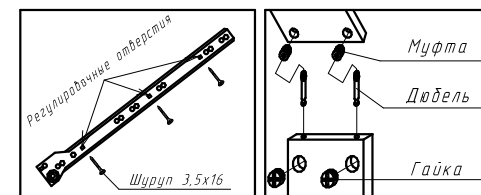

Глайд (левый)

Габариты
1200x900x750

Ввиду усовершенствования технологий, изменения конструкции узлов или поступления новых комплектующих, возможны некоторые отклонения по сравнению с данной схемой

Фурнитура

Евровинт	23 шт
Заглушка	16 шт
Стяжка эксц. ф15	18 к-т
Шкант 8x30	2 шт.
Повлптник	6 шт
Ключ шестигранный	2 шт
Направляющая L-300	3 ком.
Ручка	3 шт
Шуруп 3,5x16	20 шт
Шуруп 3,5x40	12 шт
Гвоздь 2x20	60 шт

Спецификация

№п/п	Наименование	Размер	Кол.
1	Столешница	1200x900	1
2	Бакобина	734x840	1
3	Бакобина	600x375	1
4	Бакобина	600x375	1
5	Полка	810x270	1
6	Дно	338x329	1
7	Крыша	338x329	1
8	Жесткость	172x810	1
9	Перегородка	246x270	1
10	Перегородка	164x270	1
11	Лодик	178,5x334	3
12	Бок.ящика	300x129	3
13	Бок.ящика	300x129	3
14	Стенка ящика	281x129	3
15	Задняя стенка	536x366	1
16	Дно ящика	311x306	3