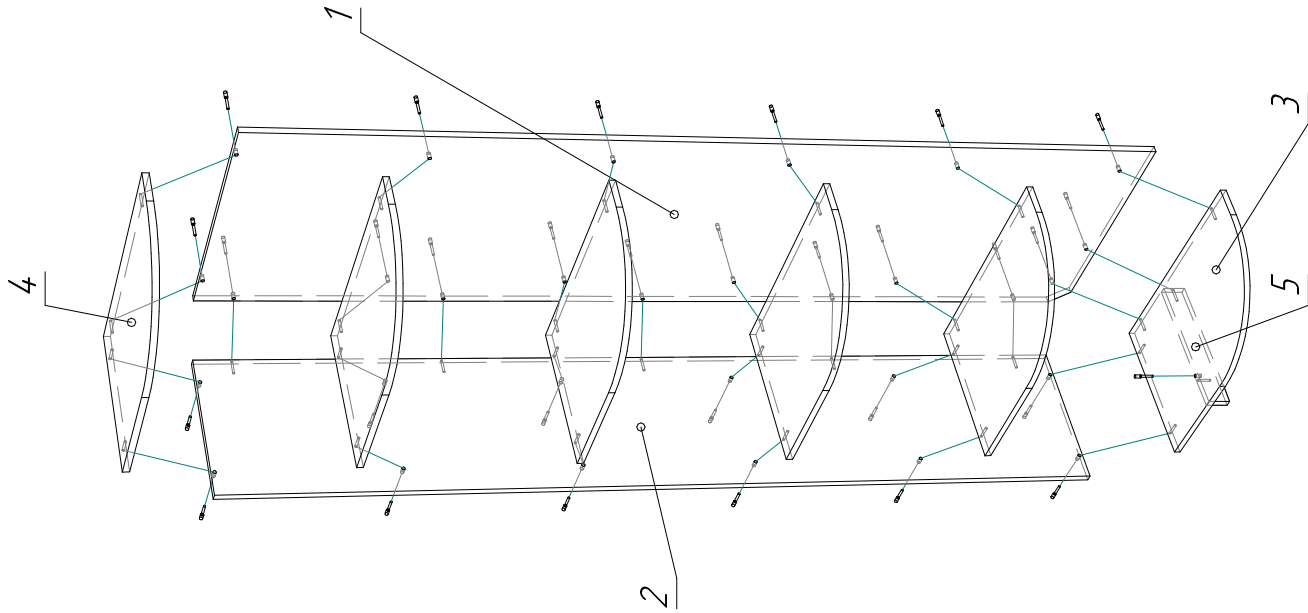

Ввиду усовершенствования технологий, изменения конструкции узла или поступления новых комплектующих, возможны некоторые отклонения по сравнению с данной схемой.

Угловая секция

Габариты 300x600x2300

Фурнитура

Стяжка	3
Гвоздь 2x20	10
Подпятник	5
Заглушка	12
Еврорынт	31
Ключ шестигранный еврорынта	1

Спецификация

№ п/п	Наименование	Размер	Кол-во
1	Боковина	2295x600	1
2	Задний щит	2226x284	1
3	Полка	279x578	1
4	Полка	279x578	5
5	Цоколь	70x260	1