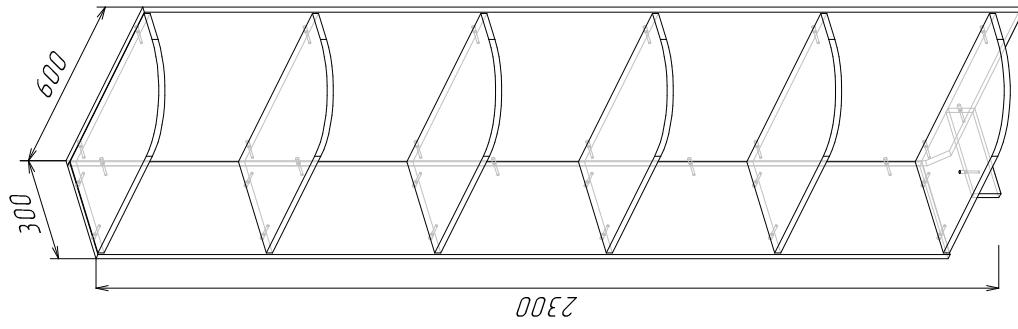

Ввиду усовершенствования технологий, изменения конструкции узла или поступления новых комплектующих, возможны некоторые отклонения по сравнению с данной схемой.

Угловая секция

Габариты 300x600x2300

Фурнитура

Стяжка	3
Гвоздь 2x20	10
Подпятник	5
Заглушка	12
Еврорынт	31
Ключ шестигранный еврорынта	1

Спецификация

№ п/п	Наименование	Размер	Кол-во
1	Боковина	2295x600	1
2	Задний щит	2226x284	1
3	Полка	279x578	1
4	Полка	279x578	5
5	Цоколь	70x260	1