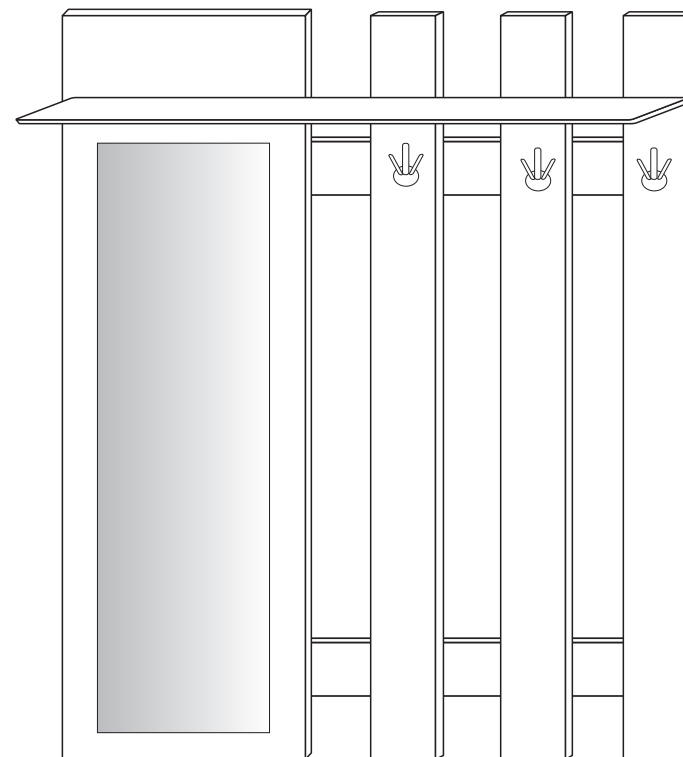

**КОМПЛЕКТОВОЧНАЯ ВЕДОМОСТЬ**  
щитовых деталей набора корпусной мебели “МАЛЫШ-М”

№	Наименование	Тумба		Вешалка	
		Размер	Кол-во	Размер	Кол-во
1	Стенка боковая	500x340	2		
2	Перегородка	403x340	1		
3	Крышка	1000x365	1		
4	Стенка горизонтальная	967x340	1		
5	Стенка горизонтальная	629x340	1		
6	Цоколь	967x80	1		
7	Полка	318x330	1	1000x200	1
8	Стенка задняя			1600x350	1
9	Планка			1600x130	3
10	Планка			1000x100	2
11	Створка	416x350	1		
11	Зеркало			1300x300	1
13	Задняя стенка из ЛДВП	430x995	1		

## СХЕМА СБОРКИ

**КОМПЛЕКТОВОЧНАЯ ВЕДОМОСТЬ**  
фурнитуры набора корпусной мебели ”МАЛЫШ-М”

№ поз	Наименование	Количество
1	Шкант	20
2	Винт-конфирмат	13 (+6 еврозаглушек*+1 ключ)
3	Опора-наконечник	4 (+8 гвоздей)
4	Крючок	3 (+6 шурупов 4x20)
5	Полкодержатель	4
6	Петля 4x шарнирная	2 (+8 шурупов 4x16)
7	Ручка	1 (+2 самореза 4x25)
8	Навес	2 (+4 шурупа 4x25)
9	Гвозди 1,6x25	32
10	Эксцентрик	2 (+2 винта эксцентрика +2 заглушки)
11	Шуруп 4x25	20

\* - Еврозаглушка ставится только на видимые отверстия.