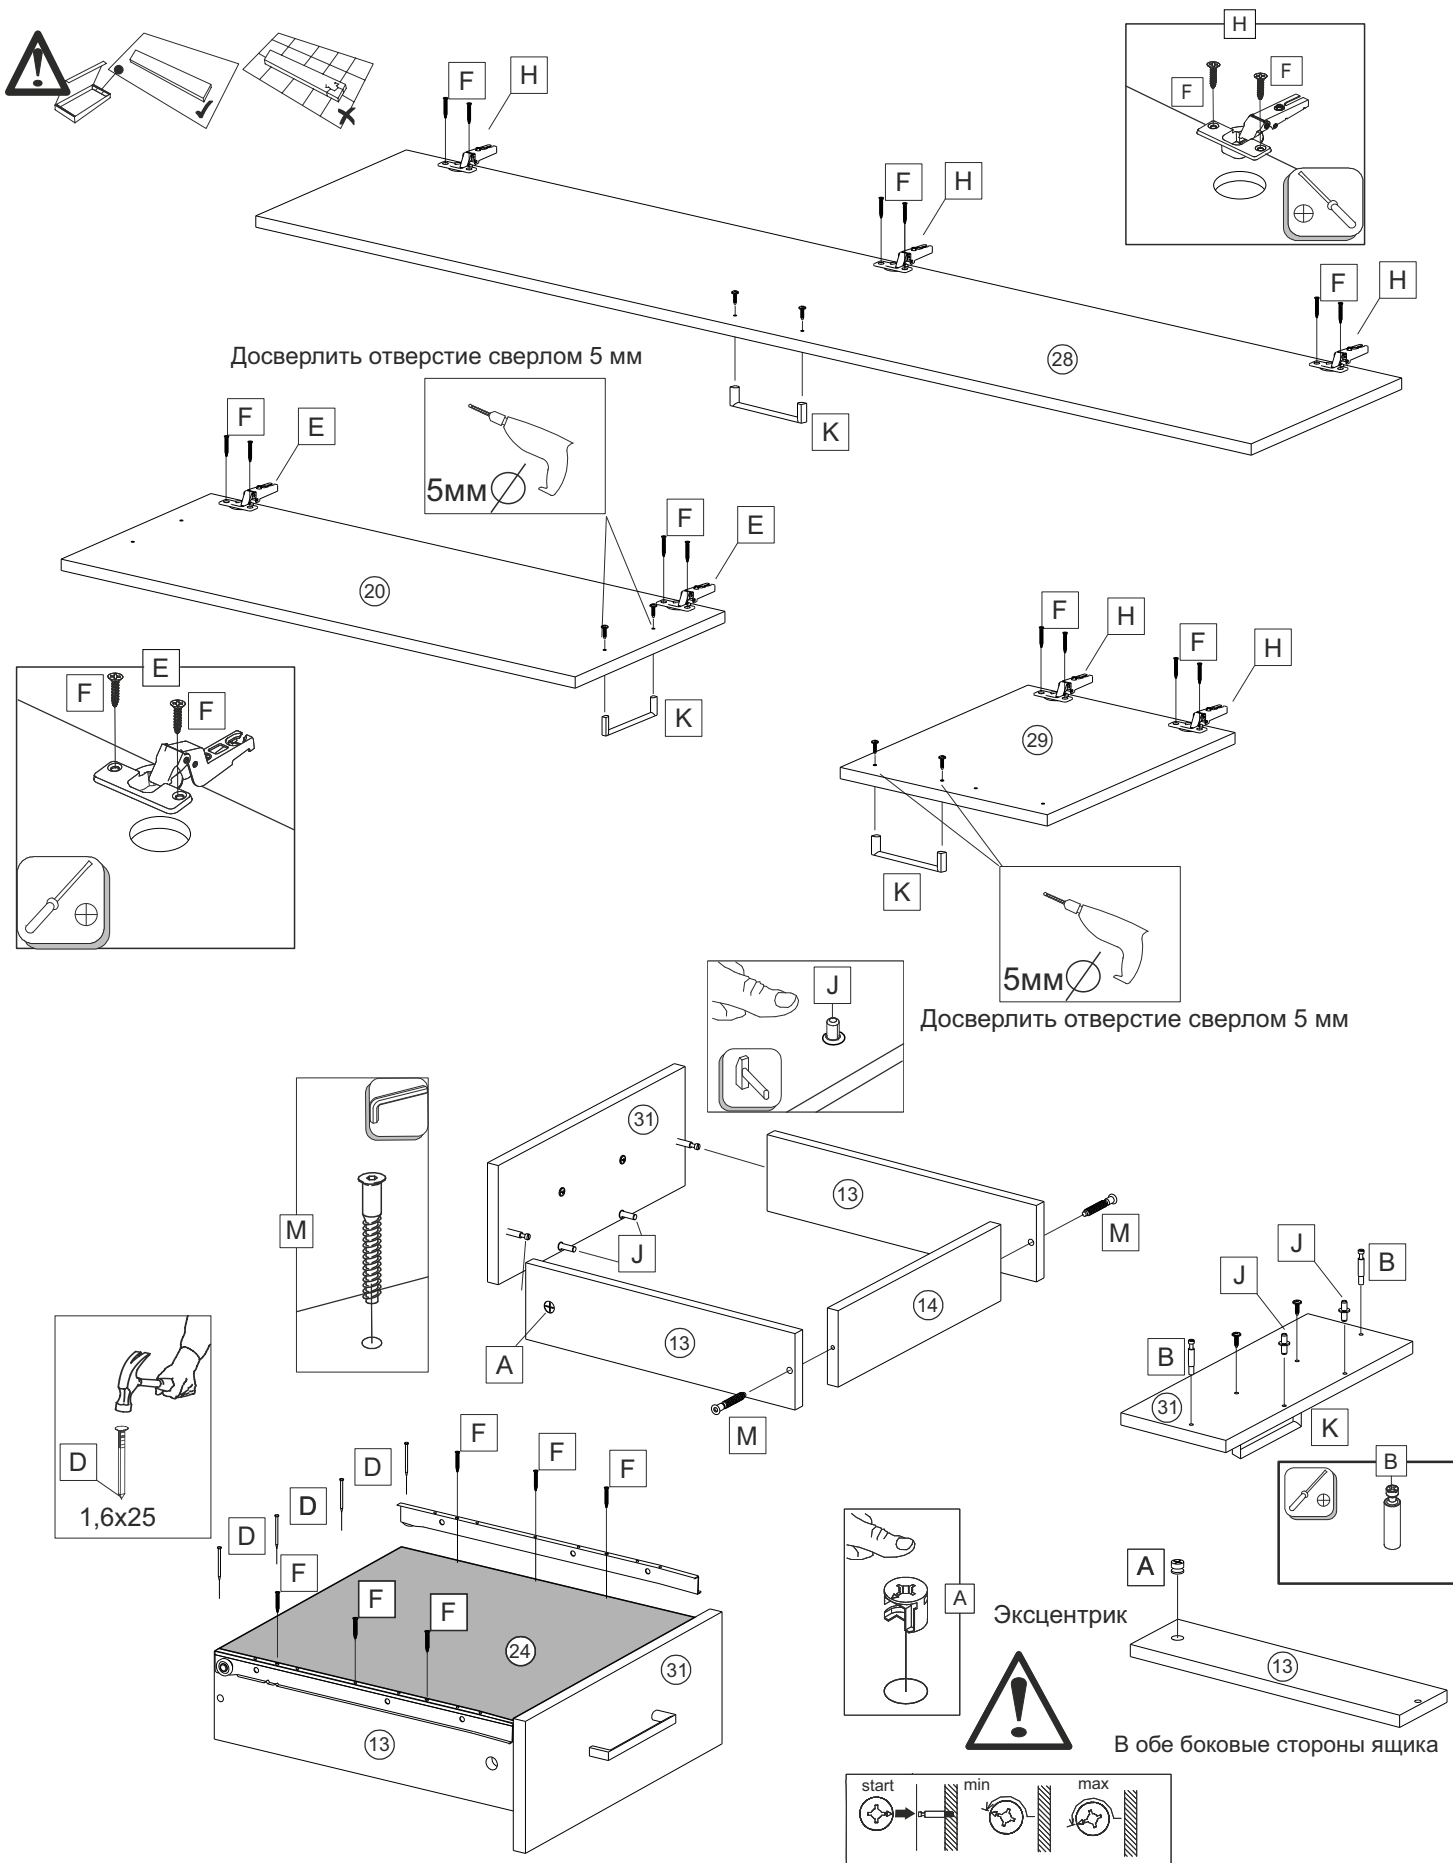

	2h 0min		600mm	0.5kg	3m		

Дуся 1,3 м (ПРАВАЯ) / Dusya 1,3m (RIGHT)

Евровинт мелкий									
G	x14	Q	x2	I	x5	N	x4	J	x8
								D	x8

1,6x25

					
Евровинт мелкий					1,6x25
G	x14	Q	x2	I	x5
				N	x4
				J	x8
				D	x8

Дуся 1,3 м (ЛЕВАЯ) / Dusya 1,3m (LEFT)

H	x5	F	x20	A	x4	B	x4	E	x2	L	x4	J	x4	D	x20	K	x5

H x5	F 3,5x16 x20	A x4	B x4	E x2	L 7x50 x4	J x4	D 1,6x25 x20	K x5

Дуся 1,3 м (ЛЕВАЯ) / Dusya 1,3m (LEFT)