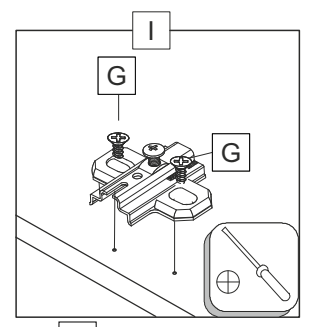

	2h 0min		600mm	0.5kg	3m		

Дуся 1,3 м (ПРАВАЯ) / Dusya 1,3m (RIGHT)

Евровинт мелкий									
G	x14	Q	x2	I	x5	N	x4	J	x8
								D	x8

1,6x25

					
Евровинт мелкий					1,6x25
G	x14	Q	x2	I	x5
				N	x4
				J	x8
				D	x8

Дуся 1,3 м (ЛЕВАЯ) / Dusya 1,3m (LEFT)

H	x5	F	x20	A	x4	B	x4	E	x2	L	x4	J	x4	D	x20	K	x5

H x5	F 3,5x16 x20	A x4	B x4	E x2	L 7x50 x4	J x4	D 1,6x25 x20	K x5

Дуся 1,3 м (ЛЕВАЯ) / Dusya 1,3m (LEFT)