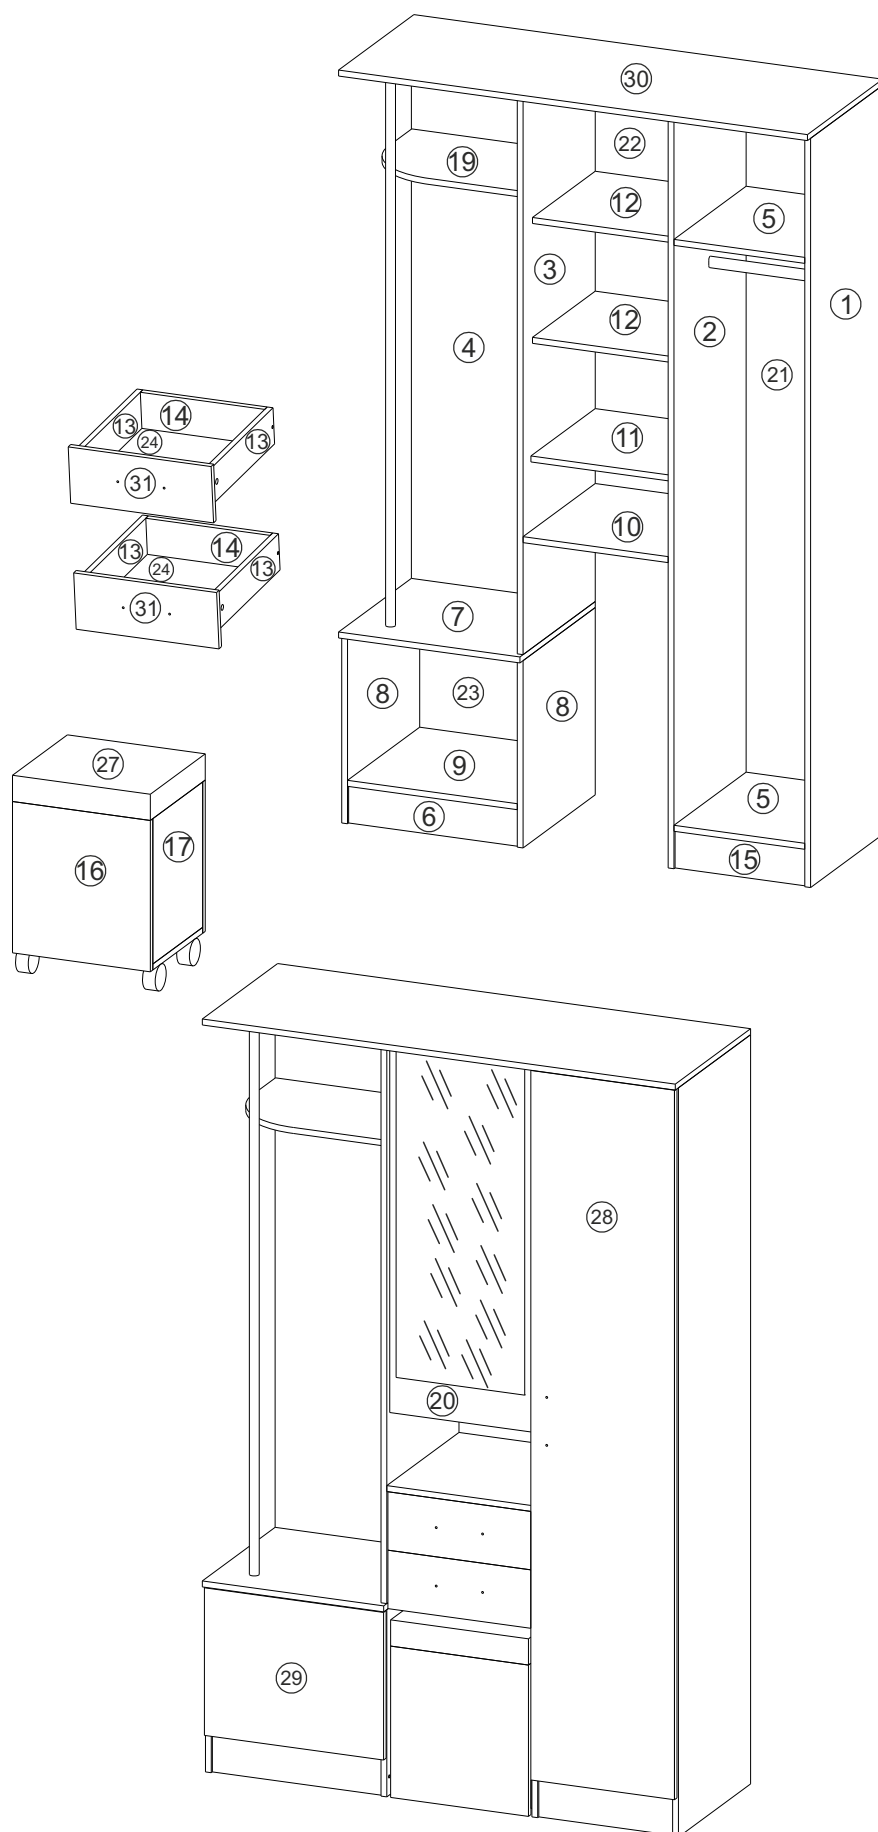

Дуся 1,3 Прихожая 1,3 метр

Dusya 1,3 Hallway 1,3 metr

	1300
	2015
	480

A x16	B x16	C 8x30	D 1,6x25	E x2	F 3,5x16	G Евровинт мелкий	H x5	I x7	J x12
K x5	L x50	M Штанга (360mm)	N x8	O $\varnothing 14$	P x2	Q x2	Евроключ	R x10	S x16
T x2	U x4	W x2	X x2	Y Труба (1484mm)					

1 Боковина 2000x460	1 ЛДСП	21 Задняя стенка 1913x390	1 ЛДВП				
2 Боковина 2000x460	1 ЛДСП	22 Задняя стенка 1197x421	1 ЛДВП				
3 Боковина 1484x460	1 ЛДСП	23 Задняя стенка 413x497	1 ЛДВП				
4 Задняя стенка 1484x484	1 ЛДСП	24 Дно ящика 400x375	2 ЛДВП				
5 Полка горизонтальная 368x460	2 ЛДСП	28 Фасад 1893x395	1 ЛДСП				
6 Цоколь 368x100	2 ЛДСП	29 Фасад 393x493	1 ЛДСП				
7 Крышка 501x480	1 ЛДСП	31 Фасад ящика 394x156	2 ЛДСП				
8 Стенка боковая 500x460	2 ЛДСП						
9 Полка горизонтальная 468x460	1 ЛДСП						
10 Полка горизонтальная 400x460	1 ЛДСП						
11 Полка горизонтальная 400x410	1 ЛДСП						
12 Полка 400x400	2 ЛДСП						
13 Стенки боковые ящика 400x100	4 ЛДСП						
14 Стенка ящика задняя 343x100	2 ЛДСП						
15 Цоколь 468x100	1 ЛДСП						
16 Боковина пуфа 404x380	2 ЛДСП						
17 Боковина пуфа 388x318	2 ЛДСП						
18 Дно пуфа 380x318	1 ЛДСП						
19 Полка горизонтальная 483x344	1 ЛДСП						
20 Фасад с зеркалом 977x393	1 ЛДСП						
26 Сиденье пуфа 392x356	1						
30 Крышка 1301x480	1 ЛДСП						

	2h 0min		600mm	0.5kg	3m		

Дуся 1,3 м (ПРАВАЯ) / Dusya 1,3m (RIGHT)

Евровинт мелкий									
G	x14	Q	x2	I	x5	N	x4	J	x8
								D	x8

1,6x25

					
Евровинт мелкий					1,6x25
G	x14	Q	x2	I	x5
				N	x4
				J	x8
				D	x8

Дуся 1,3 м (ЛЕВАЯ) / Dusya 1,3m (LEFT)

H	x5	F	x20	A	x4	B	x4	E	x2	L	x4	J	x4	D	x20	K	x5

H x5	F 3,5x16 x20	A x4	B x4	E x2	L 7x50 x4	J x4	D 1,6x25 x20	K x5

Дуся 1,3 м (ЛЕВАЯ) / Dusya 1,3m (LEFT)