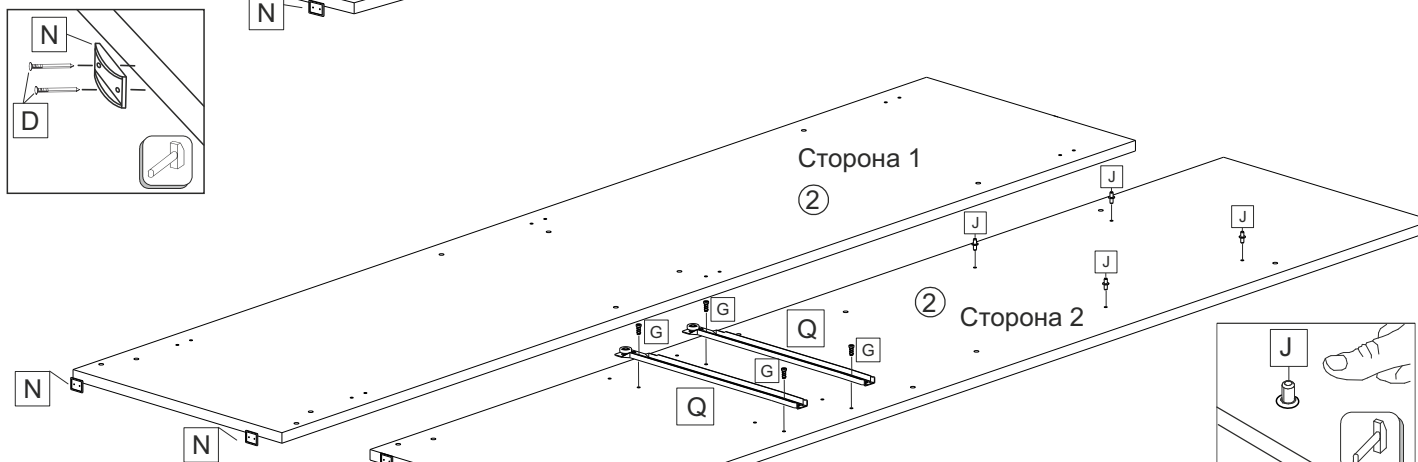

	2h 0min		600mm	0.5kg	3m		

Дуся 1,3 м (ПРАВАЯ) / Dusya 1,3m (RIGHT)

Евровинт мелкий									
G	x14	Q	x2	I	x5	N	x4	J	x8
								D	x8

1,6x25

					
Евровинт мелкий					1,6x25
G	x14	Q	x2	I	x5
				N	x4
				J	x8
				D	x8

Дуся 1,3 м (ЛЕВАЯ) / Dusya 1,3m (LEFT)

H	x5	F	x20	A	x4	B	x4	E	x2	L	x4	J	x4	D	x20	K	x5

H x5	F 3,5x16 x20	A x4	B x4	E x2	L 7x50 x4	J x4	D 1,6x25 x20	K x5

Дуся 1,3 м (ЛЕВАЯ) / Dusya 1,3m (LEFT)