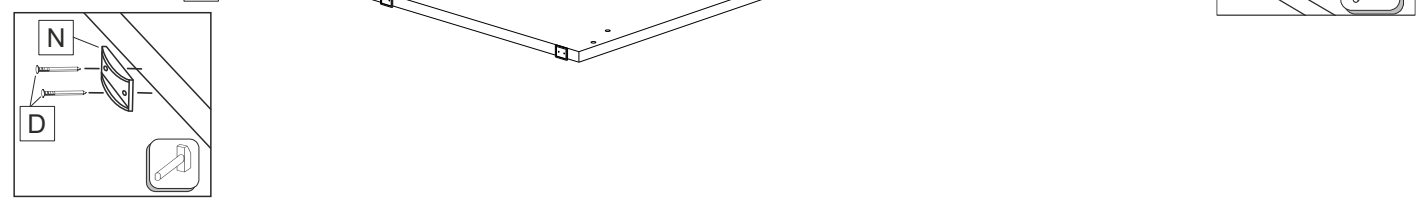

	2h 0min		600mm	0.5kg	3m		

Дуся 1,3 м (ПРАВАЯ) / Dusya 1,3m (RIGHT)

Евровинт мелкий									
G	x14	Q	x2	I	x5	N	x4	J	x8
								D	x8

1,6x25

					
Евровинт мелкий					1,6x25
G	x14	Q	x2	I	x5
				N	x4
				J	x8
				D	x8

Дуся 1,3 м (ЛЕВАЯ) / Dusya 1,3m (LEFT)

H	x5	F	x20	A	x4	B	x4	E	x2	L	x4	J	x4	D	x20	K	x5

H x5	F 3,5x16 x20	A x4	B x4	E x2	L 7x50 x4	J x4	D 1,6x25 x20	K x5

Дуся 1,3 м (ЛЕВАЯ) / Dusya 1,3m (LEFT)