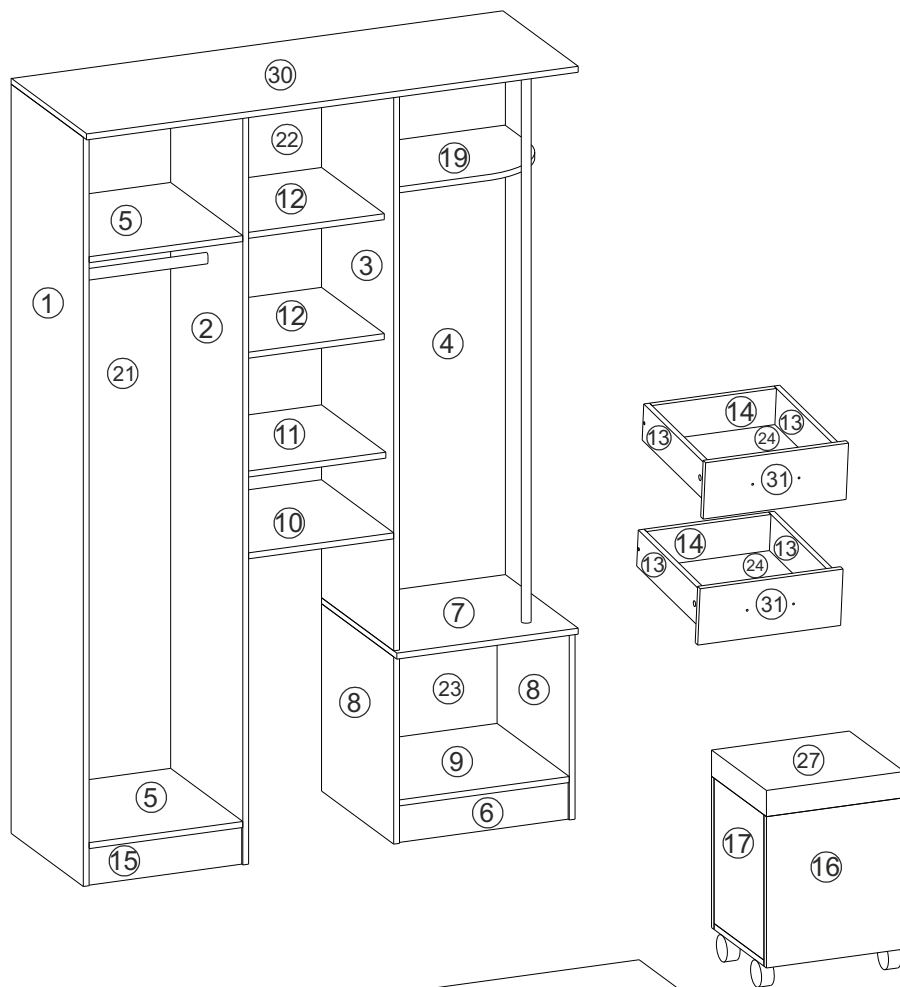

Дуся 1,3 Прихожая 1,3 метр

Dusya 1,3 Hallway 1,3 metr

	1300
	2015
	480

A x16	B x16	C 8x30	D 1,6x25	E x2	F 3,5x16	G Евровинт мелкий	H x5	I x7	J x12
K x5	L x50	M Штанга (360mm)	N x8	O $\varnothing 14$	P x2	Q x2	Евроключ	R x10	S x16
T x2	U x4	W x2	X x2	Y Труба (1484mm)					

1 Боковина 2000x460	1 ЛДСП	21 Задняя стенка 1913x390	1 ЛДВП				
2 Боковина 2000x460	1 ЛДСП	22 Задняя стенка 1197x421	1 ЛДВП				
3 Боковина 1484x460	1 ЛДСП	23 Задняя стенка 413x497	1 ЛДВП				
4 Задняя стенка 1484x484	1 ЛДСП	24 Дно ящика 400x375	2 ЛДВП				
5 Полка горизонтальная 368x460	2 ЛДСП	28 Фасад 1893x395	1 ЛДСП				
6 Цоколь 368x100	2 ЛДСП	29 Фасад 393x493	1 ЛДСП				
7 Крышка 501x480	1 ЛДСП	31 Фасад ящика 394x156	2 ЛДСП				
8 Стенка боковая 500x460	2 ЛДСП						
9 Полка горизонтальная 468x460	1 ЛДСП						
10 Полка горизонтальная 400x460	1 ЛДСП						
11 Полка горизонтальная 400x410	1 ЛДСП						
12 Полка 400x400	2 ЛДСП						
13 Стенки боковые ящика 400x100	4 ЛДСП						
14 Стенка ящика задняя 343x100	2 ЛДСП						
15 Цоколь 468x100	1 ЛДСП						
16 Боковина пуфа 404x380	2 ЛДСП						
17 Боковина пуфа 388x318	2 ЛДСП						
18 Дно пуфа 380x318	1 ЛДСП						
19 Полка горизонтальная 483x344	1 ЛДСП						
20 Фасад с зеркалом 977x393	1 ЛДСП						
26 Сиденье пуфа 392x356	1						
30 Крышка 1301x480	1 ЛДСП						

	2h 0min		600mm	0.5kg	3m		

Дуся 1,3 м (ПРАВАЯ) / Dusya 1,3m (RIGHT)

Евровинт мелкий									
G	x14	Q	x2	I	x5	N	x4	J	x8
								D	x8

1,6x25

					
Евровинт мелкий					1,6x25
G	x14	Q	x2	I	x5
				N	x4
				J	x8
				D	x8

Дуся 1,3 м (ЛЕВАЯ) / Dusya 1,3m (LEFT)

H	x5	F	x20	A	x4	B	x4	E	x2	L	x4	J	x4	D	x20	K	x5

H x5	F 3,5x16 x20	A x4	B x4	E x2	L 7x50 x4	J x4	D 1,6x25 x20	K x5

Дуся 1,3 м (ЛЕВАЯ) / Dusya 1,3m (LEFT)