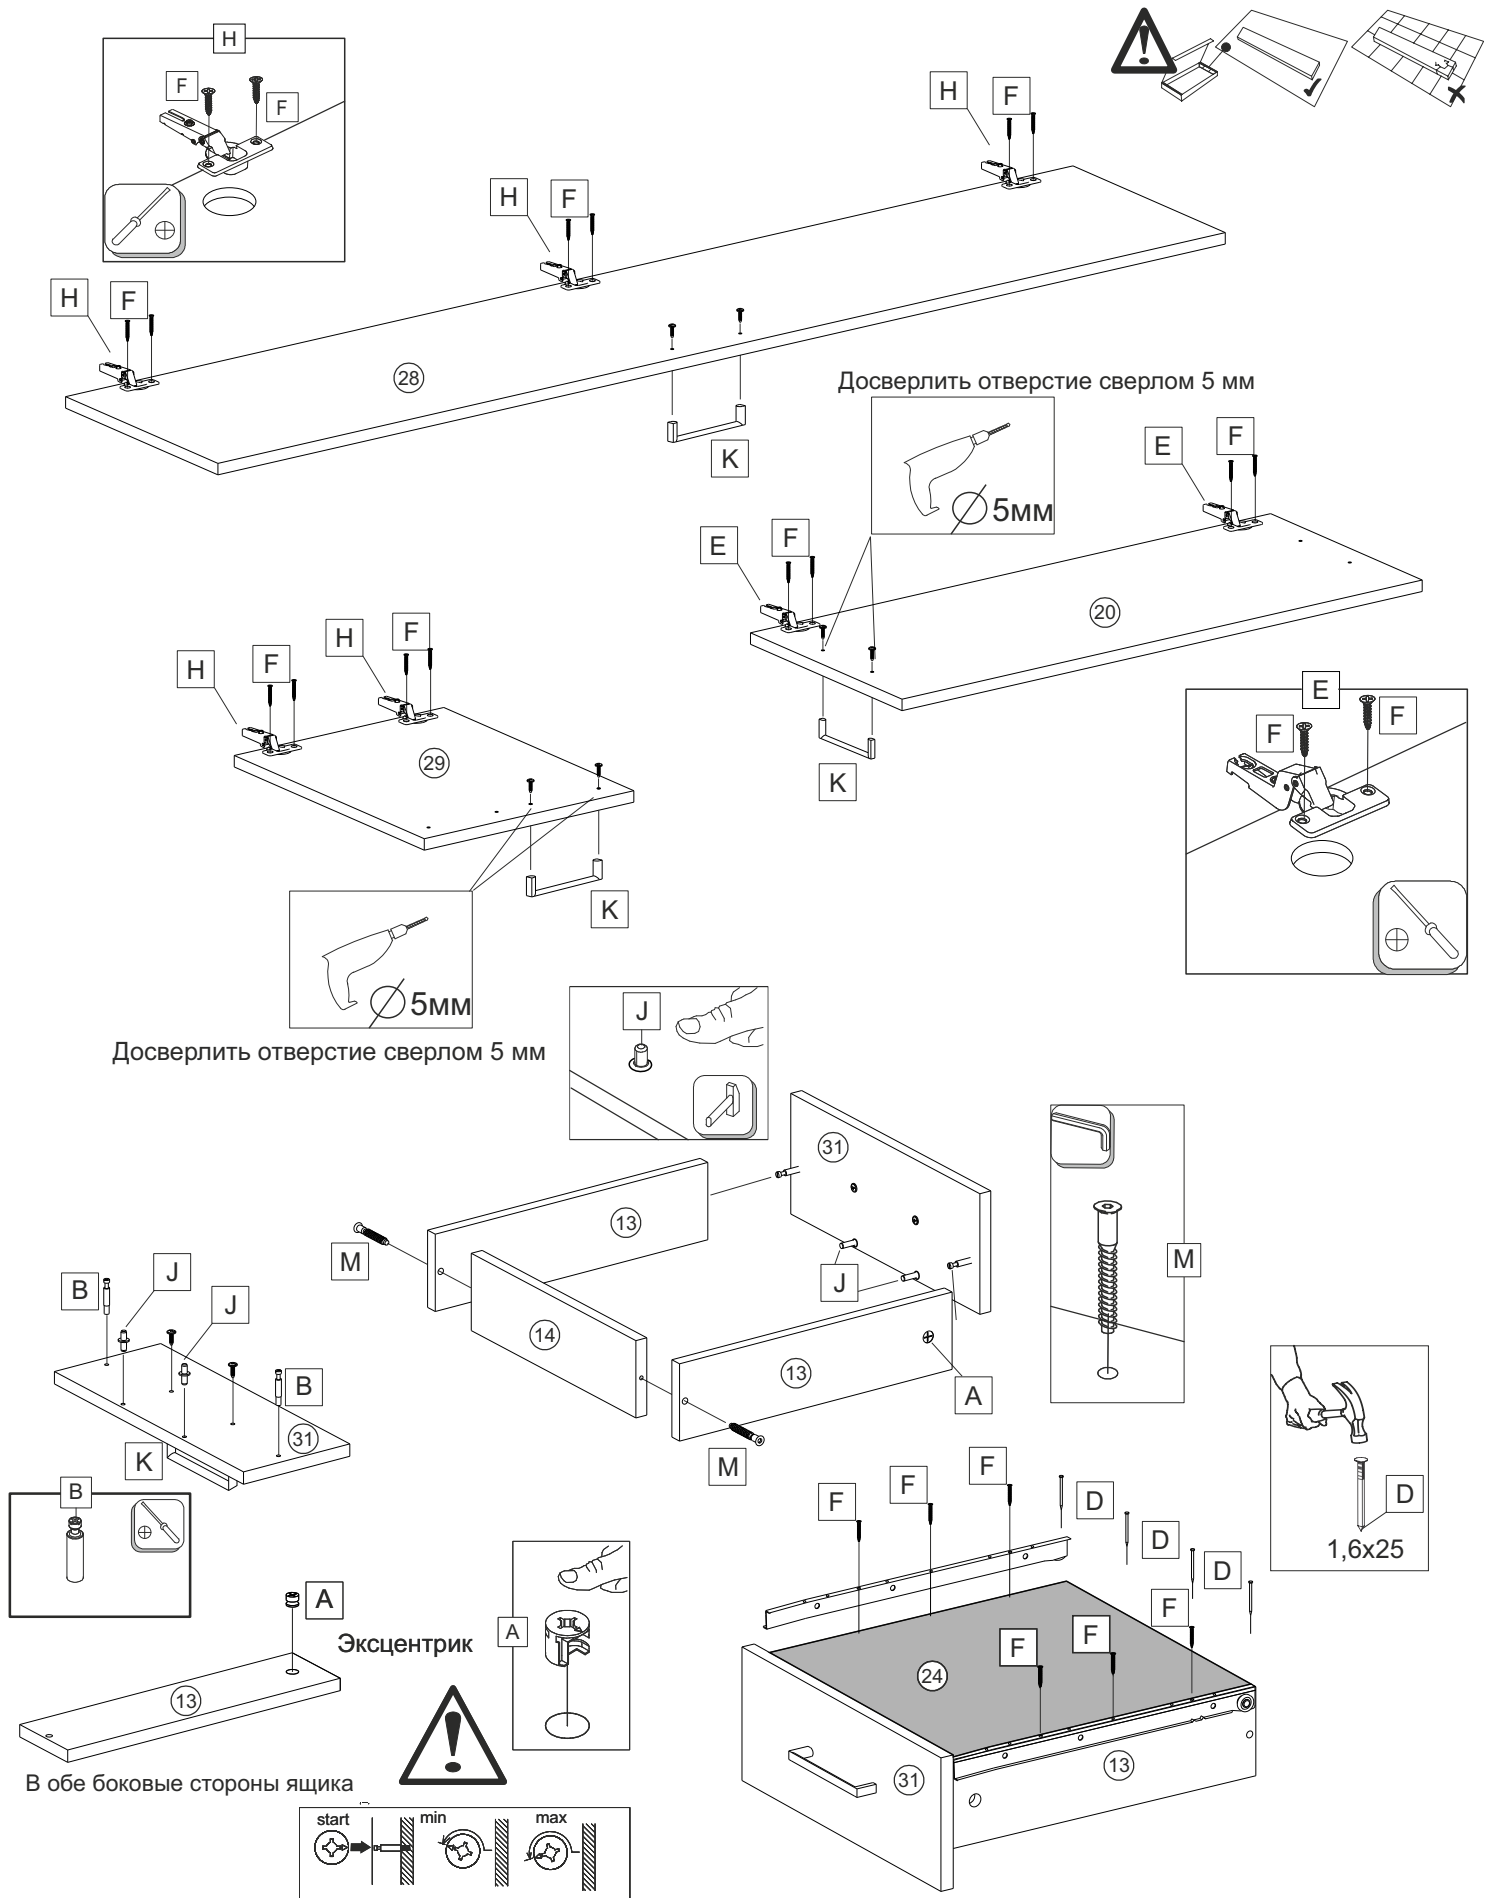

	2h 0min		600mm	0.5kg	3m		

Дуся 1,3 м (ПРАВАЯ) / Dusya 1,3m (RIGHT)

Евровинт мелкий									
G	x14	Q	x2	I	x5	N	x4	J	x8
								D	x8

1,6x25

					
Евровинт мелкий					1,6x25
G	x14	Q	x2	I	x5
				N	x4
				J	x8
				D	x8

Дуся 1,3 м (ЛЕВАЯ) / Dusya 1,3m (LEFT)

H	x5	F	x20	A	x4	B	x4	E	x2	L	x4	J	x4	D	x20	K	x5

H x5	F 3,5x16 x20	A x4	B x4	E x2	L 7x50 x4	J x4	D 1,6x25 x20	K x5

Дуся 1,3 м (ЛЕВАЯ) / Dusya 1,3m (LEFT)