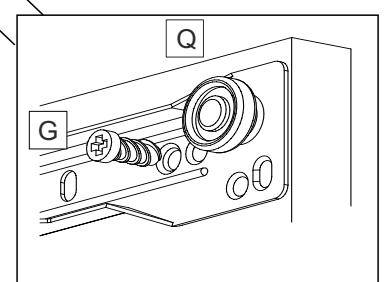

	2h 0min		600mm	0.5kg	3m		

Дуся 1,3 м (ПРАВАЯ) / Dusya 1,3m (RIGHT)

Евровинт мелкий									
G	x14	Q	x2	I	x5	N	x4	J	x8
								D	x8

1,6x25

					
Евровинт мелкий					1,6x25
G	x14	Q	x2	I	x5
				N	x4
				J	x8
				D	x8

Дуся 1,3 м (ЛЕВАЯ) / Dusya 1,3m (LEFT)

H	x5	F	x20	A	x4	B	x4	E	x2	L	x4	J	x4	D	x20	K	x5

H x5	F 3,5x16 x20	A x4	B x4	E x2	L 7x50 x4	J x4	D 1,6x25 x20	K x5

Дуся 1,3 м (ЛЕВАЯ) / Dusya 1,3m (LEFT)