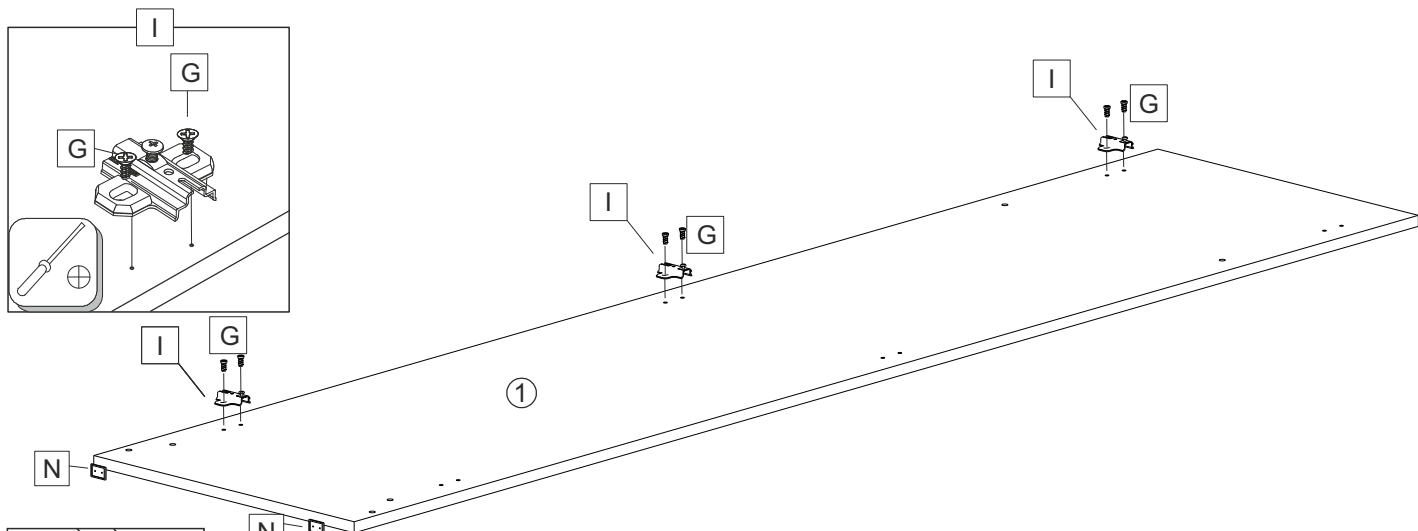

	2h 0min		600mm	0.5kg	3m		

Дуся 1,3 м (ПРАВАЯ) / Dusya 1,3m (RIGHT)

Евровинт мелкий									
G	x14	Q	x2	I	x5	N	x4	J	x8
								D	x8

1,6x25

					
Евровинт мелкий					1,6x25
G	x14	Q	x2	I	x5
				N	x4
				J	x8
				D	x8

Дуся 1,3 м (ЛЕВАЯ) / Dusya 1,3m (LEFT)

H	x5	F	x20	A	x4	B	x4	E	x2	L	x4	J	x4	D	x20	K	x5

H x5	F 3,5x16 x20	A x4	B x4	E x2	L 7x50 x4	J x4	D 1,6x25 x20	K x5

Дуся 1,3 м (ЛЕВАЯ) / Dusya 1,3m (LEFT)