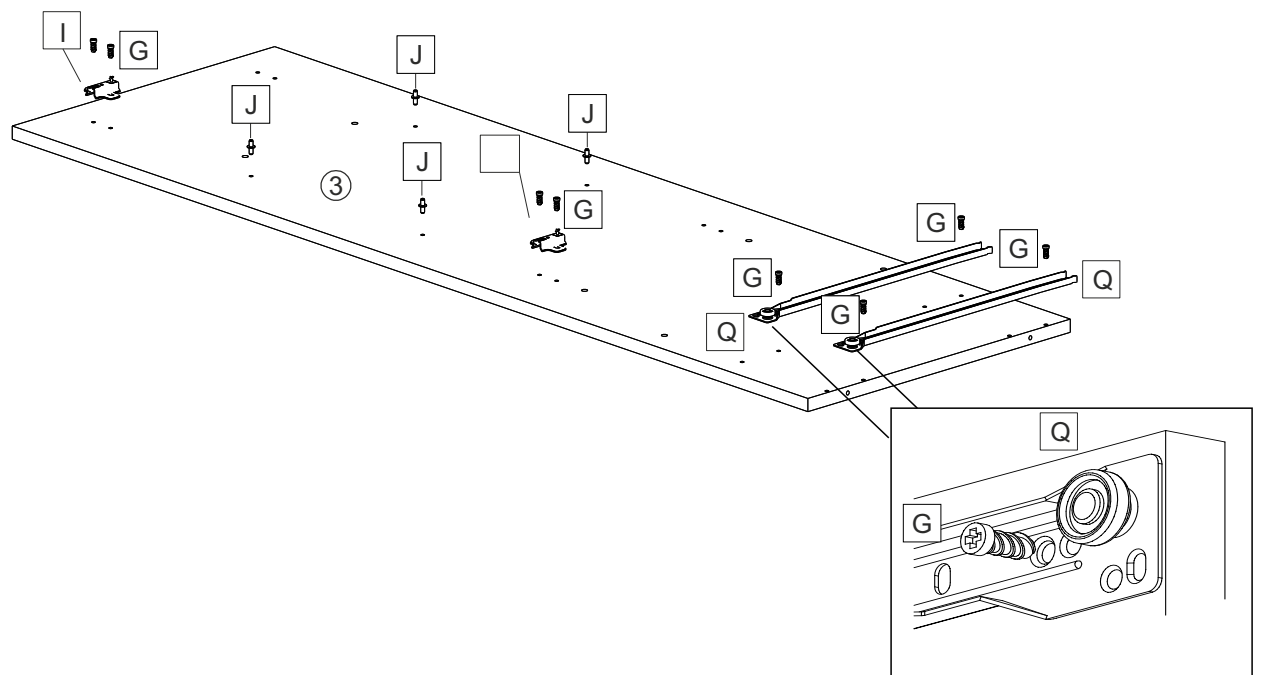

	2h 0min		600mm	0.5kg	3m		

Дуся 1,3 м (ПРАВАЯ) / Dusya 1,3m (RIGHT)

Евровинт мелкий									
G	x14	Q	x2	I	x5	N	x4	J	x8
								D	x8

1,6x25

					
Евровинт мелкий					1,6x25
G	x14	Q	x2	I	x5
				N	x4
				J	x8
				D	x8

Дуся 1,3 м (ЛЕВАЯ) / Dusya 1,3m (LEFT)

H	x5	F	x20	A	x4	B	x4	E	x2	L	x4	J	x4	D	x20	K	x5

H x5	F 3,5x16 x20	A x4	B x4	E x2	L 7x50 x4	J x4	D 1,6x25 x20	K x5

Дуся 1,3 м (ЛЕВАЯ) / Dusya 1,3m (LEFT)