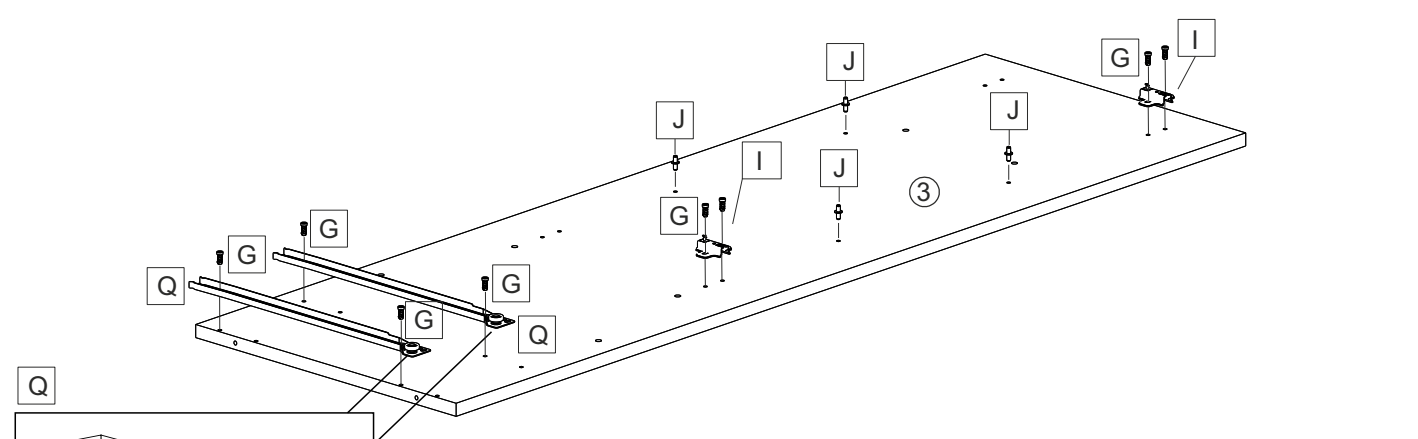

	2h 0min		600mm	0.5kg	3m		

Дуся 1,3 м (ПРАВАЯ) / Dusya 1,3m (RIGHT)

Евровинт мелкий									
G	x14	Q	x2	I	x5	N	x4	J	x8
								D	x8

1,6x25

					
Евровинт мелкий					1,6x25
G	x14	Q	x2	I	x5
				N	x4
				J	x8
				D	x8

Дуся 1,3 м (ЛЕВАЯ) / Dusya 1,3m (LEFT)

H	x5	F	x20	A	x4	B	x4	E	x2	L	x4	J	x4	D	x20	K	x5

H x5	F 3,5x16 x20	A x4	B x4	E x2	L 7x50 x4	J x4	D 1,6x25 x20	K x5

Дуся 1,3 м (ЛЕВАЯ) / Dusya 1,3m (LEFT)