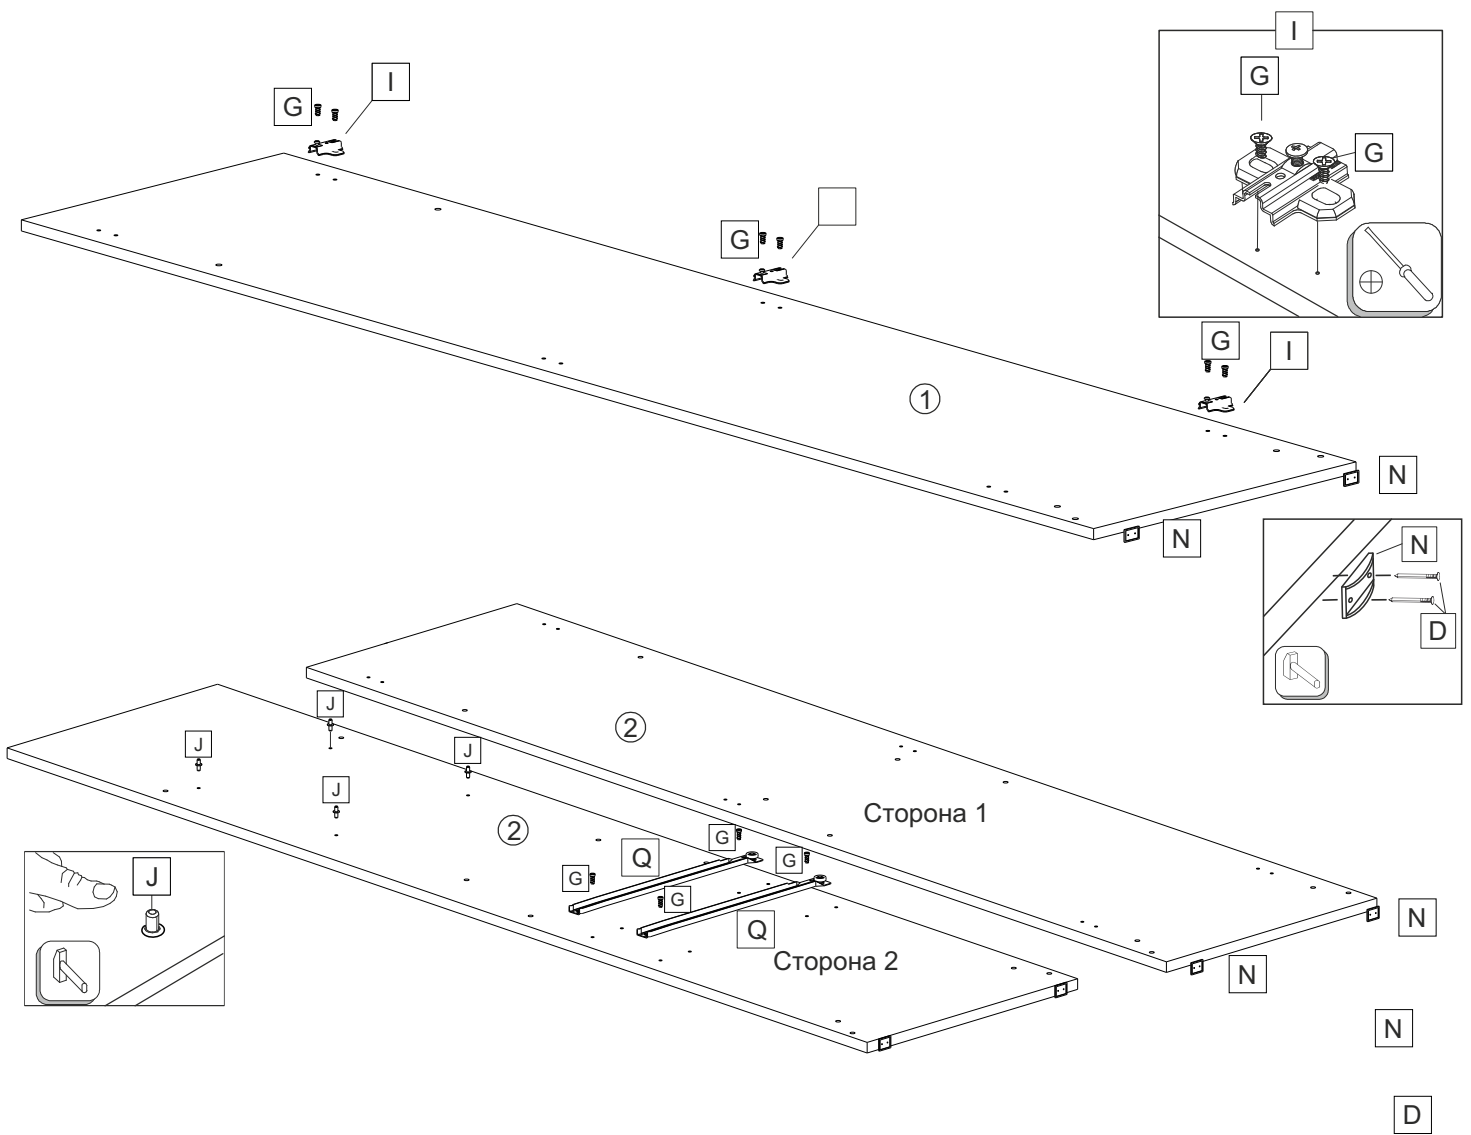

1 Боковина 2000x460	1 ЛДСП	21 Задняя стенка 1913x390	1 ЛДВП				
2 Боковина 2000x460	1 ЛДСП	22 Задняя стенка 1197x421	1 ЛДВП				
3 Боковина 1484x460	1 ЛДСП	23 Задняя стенка 413x497	1 ЛДВП				
4 Задняя стенка 1484x484	1 ЛДСП	24 Дно ящика 400x375	2 ЛДВП				
5 Полка горизонтальная 368x460	2 ЛДСП	28 Фасад 1893x395	1 ЛДСП				
6 Цоколь 368x100	2 ЛДСП	29 Фасад 393x493	1 ЛДСП				
7 Крышка 501x480	1 ЛДСП	31 Фасад ящика 394x156	2 ЛДСП				
8 Стенка боковая 500x460	2 ЛДСП						
9 Полка горизонтальная 468x460	1 ЛДСП						
10 Полка горизонтальная 400x460	1 ЛДСП						
11 Полка горизонтальная 400x410	1 ЛДСП						
12 Полка 400x400	2 ЛДСП						
13 Стенки боковые ящика 400x100	4 ЛДСП						
14 Стенка ящика задняя 343x100	2 ЛДСП						
15 Цоколь 468x100	1 ЛДСП						
16 Боковина пуфа 404x380	2 ЛДСП						
17 Боковина пуфа 388x318	2 ЛДСП						
18 Дно пуфа 380x318	1 ЛДСП						
19 Полка горизонтальная 483x344	1 ЛДСП						
20 Фасад с зеркалом 977x393	1 ЛДСП						
26 Сиденье пуфа 392x356	1						
30 Крышка 1301x480	1 ЛДСП						

	2h 0min		600mm	0.5kg	3m		

Дуся 1,3 м (ПРАВАЯ) / Dusya 1,3m (RIGHT)

Евровинт мелкий									
G	x14	Q	x2	I	x5	N	x4	J	x8
								D	x8

1,6x25

					
Евровинт мелкий					1,6x25
G	x14	Q	x2	I	x5
				N	x4
				J	x8
				D	x8

Дуся 1,3 м (ЛЕВАЯ) / Dusya 1,3m (LEFT)

H	x5	F	x20	A	x4	B	x4	E	x2	L	x4	J	x4	D	x20	K	x5

H x5	F 3,5x16 x20	A x4	B x4	E x2	L 7x50 x4	J x4	D 1,6x25 x20	K x5

Дуся 1,3 м (ЛЕВАЯ) / Dusya 1,3m (LEFT)