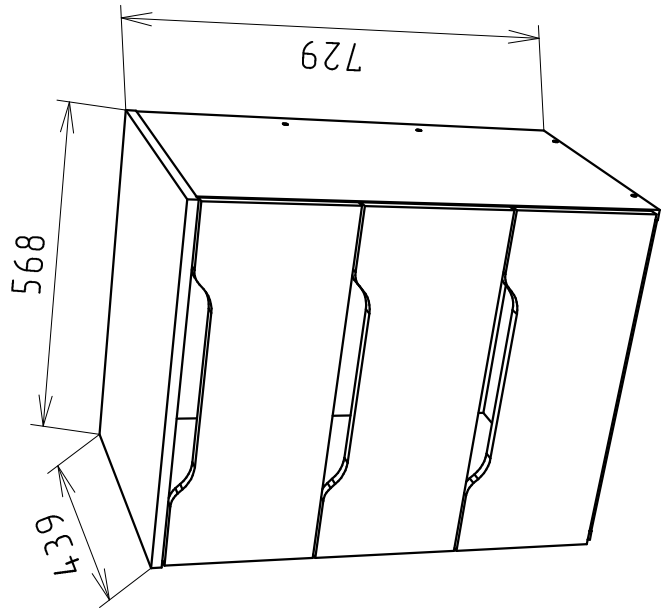

Ввиду усовершенствования технологий,

изменения конструкции узлов или поступления новых комплектующих, возможны некоторые отклонения по сравнению с данной схемой

Габариты
568x439x729

Тумба 3 ящика (для шкафа глубиной 600мм.)

Фурнитура

Евровинт 7x50	20
Стяжка эццентриковая	16
Заглушка стяжки экц.	16
Шкант 8x30	8
Направляющая L-400	3
Шуруп 3.5x16	36
Гвоздь 1.6x25	27
Ключ шестигранный евровинта	1
Шуруп 3.5x30	4

Спецификация

№ п/п	Наименование	Размер	Кол.
1	Боковина	713x422	1
2	Боковина	713x422	1
3	Дно	534x422	1
4	Царга	534x102	2
5	Бок.ящика лев.	400x171	3
6	Бок.ящика прав.	400x171	3
7	Задняя панель ящ.	476x171	3
8	Фасад ящика	229x563	3
9	Дно ящика (ДВП)	506x406	3
10	Крыша	568x439	1