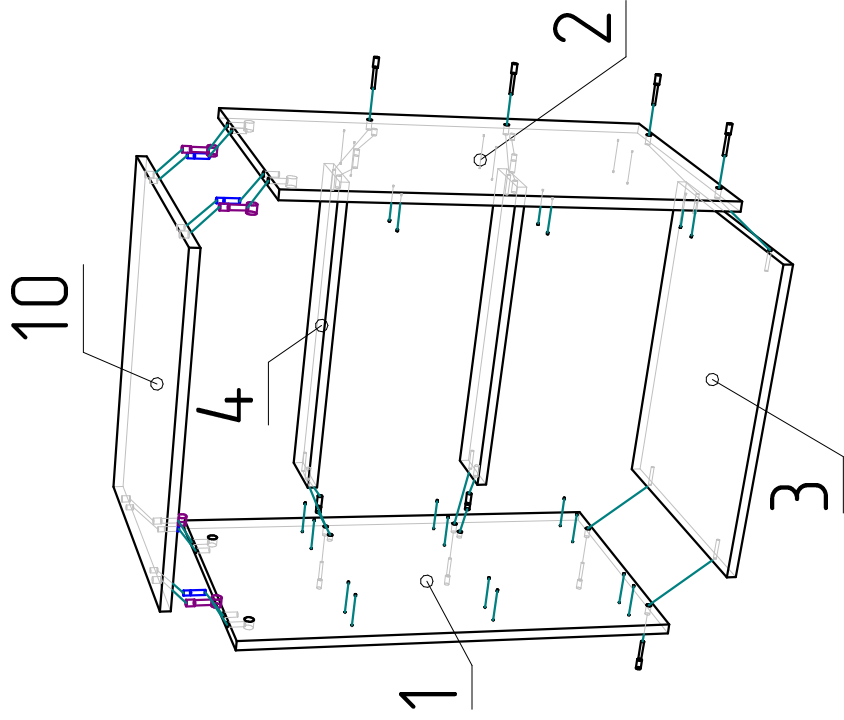

Ввиду усовершенствования технологий,

изменения конструкции узлов или поступления новых комплектующих, возможны некоторые отклонения по сравнению с данной схемой

Габариты
568x439x729

Тумба 3 ящика (для шкафа глубиной 600мм.)

Фурнитура

Евровинт 7x50	20
Стяжка эццентриковая	16
Заглушка стяжки экц.	16
Шкант 8x30	8
Направляющая L-400	3
Шуруп 3.5x16	36
Гвоздь 1.6x25	27
Ключ шестигранный евровинта	1
Шуруп 3.5x30	4

Спецификация

№ п/п	Наименование	Размер	Кол.
1	Боковина	713x422	1
2	Боковина	713x422	1
3	Дно	534x422	1
4	Царга	534x102	2
5	Бок.ящика лев.	400x171	3
6	Бок.ящика прав.	400x171	3
7	Задняя панель ящ.	476x171	3
8	Фасад ящика	229x563	3
9	Дно ящика (ДВП)	506x406	3
10	Крыша	568x439	1