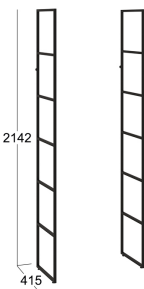

Стол компьютерный тип 2
Бунратти/Черный

Стол журнальный тип 1
Бунратти/Черный

Стол журнальный тип 2
Бунратти/Черный

Полка настенная тип 1
Бунратти/Черный

Полка настенная тип 2
Бунратти/Черный

Комплект стоек для стеллажа
Черный

Комплект полок 600
Бунратти

Комплект полок 800
Бунратти

Комплект полок 1200
Бунратти

Стеллаж 600
Бунратти/Черный

Стеллаж 800
Бунратти/Черный

Стеллаж 1200
Бунратти/Черный