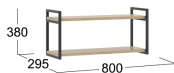

Тумба для ТВ тип 1
Бунратти/Черный

Тумба для ТВ тип 2
Бунратти/Черный

Комод тип 1
Бунратти/Черный

Комод тип 2
Бунратти/Черный

Комод тип 3
Бунратти/Черный

Тумба для обуви тип 1
Бунратти/Черный

Стол компьютерный тип 1
Бунратти/Черный

Стол компьютерный тип 2
Бунратти/Черный

Стол журнальный тип 1
Бунратти/Черный

Стол журнальный тип 2
Бунратти/Черный

Полка настенная тип 1
Бунратти/Черный

Полка настенная тип 2
Бунратти/Черный

Комплект стоек для стеллажа
Черный