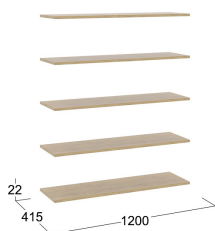

Стол компьютерный тип 2
Бунратти/Черный

Стол журнальный тип 1
Бунратти/Черный

Стол журнальный тип 2
Бунратти/Черный

Полка настенная тип 1
Бунратти/Черный

Полка настенная тип 2
Бунратти/Черный

Комплект стоек для стеллажа
Черный

Комплект полок 600
Бунратти

Комплект полок 800
Бунратти

Комплект полок 1200
Бунратти

Стеллаж 600
Бунратти/Черный

Стеллаж 800
Бунратти/Черный

Стеллаж 1200
Бунратти/Черный