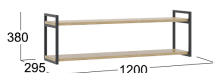

Тумба для ТВ тип 1
Бунратти/Черный

Тумба для ТВ тип 2
Бунратти/Черный

Комод тип 1
Бунратти/Черный

Комод тип 2
Бунратти/Черный

Комод тип 3
Бунратти/Черный

Тумба для обуви тип 1
Бунратти/Черный

Стол компьютерный тип 1
Бунратти/Черный

Стол компьютерный тип 2
Бунратти/Черный

Стол журнальный тип 1
Бунратти/Черный

Стол журнальный тип 2
Бунратти/Черный

Полка настенная тип 1
Бунратти/Черный

Полка настенная тип 2
Бунратти/Черный

Комплект стоек для стеллажа
Черный

Комплект полок 600
Бунратти

Комплект полок 800
Бунратти

Комплект полок 1200
Бунратти

Стеллаж 600
Бунратти/Черный

Стеллаж 800
Бунратти/Черный

Стеллаж 1200
Бунратти/Черный