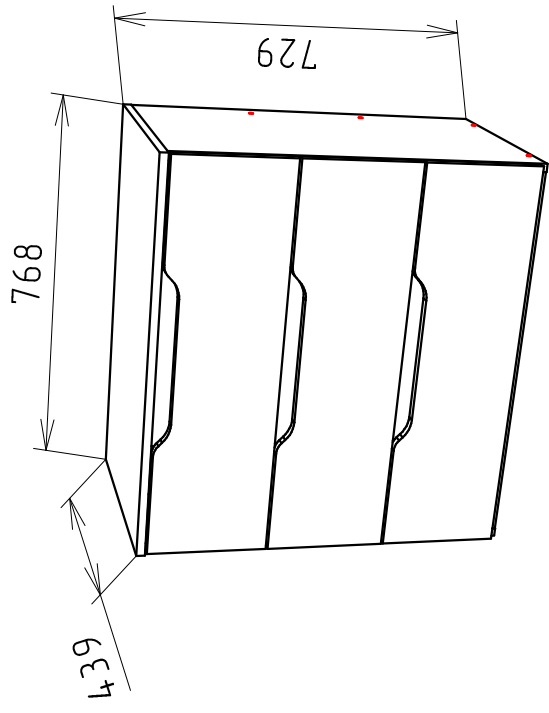

Ввиду усовершенствования технологий,
изменения конструкции узлов или поступления
новых комплектующих, возможны некоторые
отклонения по сравнению с данной схемой

Габариты
768x439x729

Тумба 3 ящика (для шкафа глубиной 600мм.)

Фурнитура

Евровинт 7x50	20
Стяжка эксцентриковая	16
Заглушка стяжки экц.	16
Шкант 8x30	8
Направляющая L-400	3
Шуруп 3.5x16	36
Гвоздь 1.6x25	27
Ключ шестигранный евровинта	1
Шуруп 3.5x30	4
	ком.

Спецификация

№ п/п	Наименование	Размер	Кол.
1	Боковина	713x422	1
2	Боковина	713x422	1
3	Дно	734x422	1
4	Царга	734x102	2
5	Бок-ящика лев.	400x171	3
6	Бок-ящика прав.	400x171	3
7	Задняя панель ящ.	676x171	3
8	Фасад ящика	229x763	3
9	Дно ящика (ДВП)	706x406	3
10	Крыша	768x439	1