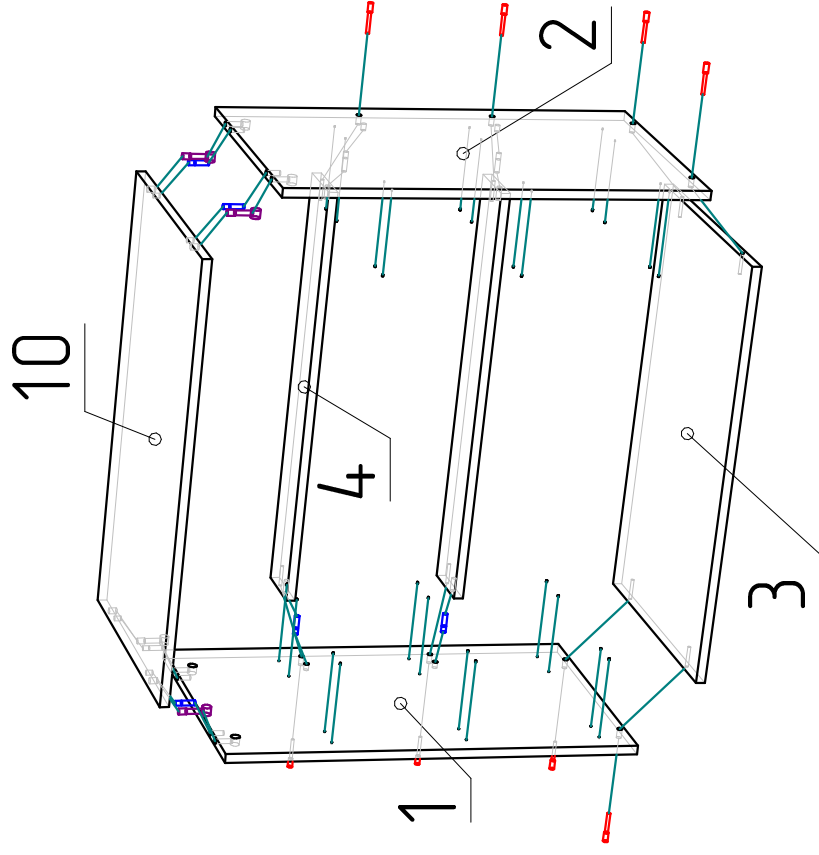

Ввиду усовершенствования технологий,
изменения конструкции узлов или поступления
новых комплектующих, возможны некоторые
отклонения по сравнению с данной схемой

Габариты
768x439x729

Тумба 3 ящика (для шкафа глубиной 600мм.)

Фурнитура

Евровинт 7x50	20
Стяжка эксцентриковая	16
Заглушка стяжки экц.	16
Шкант 8x30	8
Направляющая L-400	3
Шуруп 3.5x16	36
Гвоздь 1.6x25	27
Ключ шестигранный евровинта	1
Шуруп 3.5x30	4
	ком.

Спецификация

№ п/п	Наименование	Размер	Кол.
1	Боковина	713x422	1
2	Боковина	713x422	1
3	Дно	734x422	1
4	Царга	734x102	2
5	Бок-ящика лев.	400x171	3
6	Бок-ящика прав.	400x171	3
7	Задняя панель ящ.	676x171	3
8	Фасад ящика	229x763	3
9	Дно ящика (ДВП)	706x406	3
10	Крыша	768x439	1