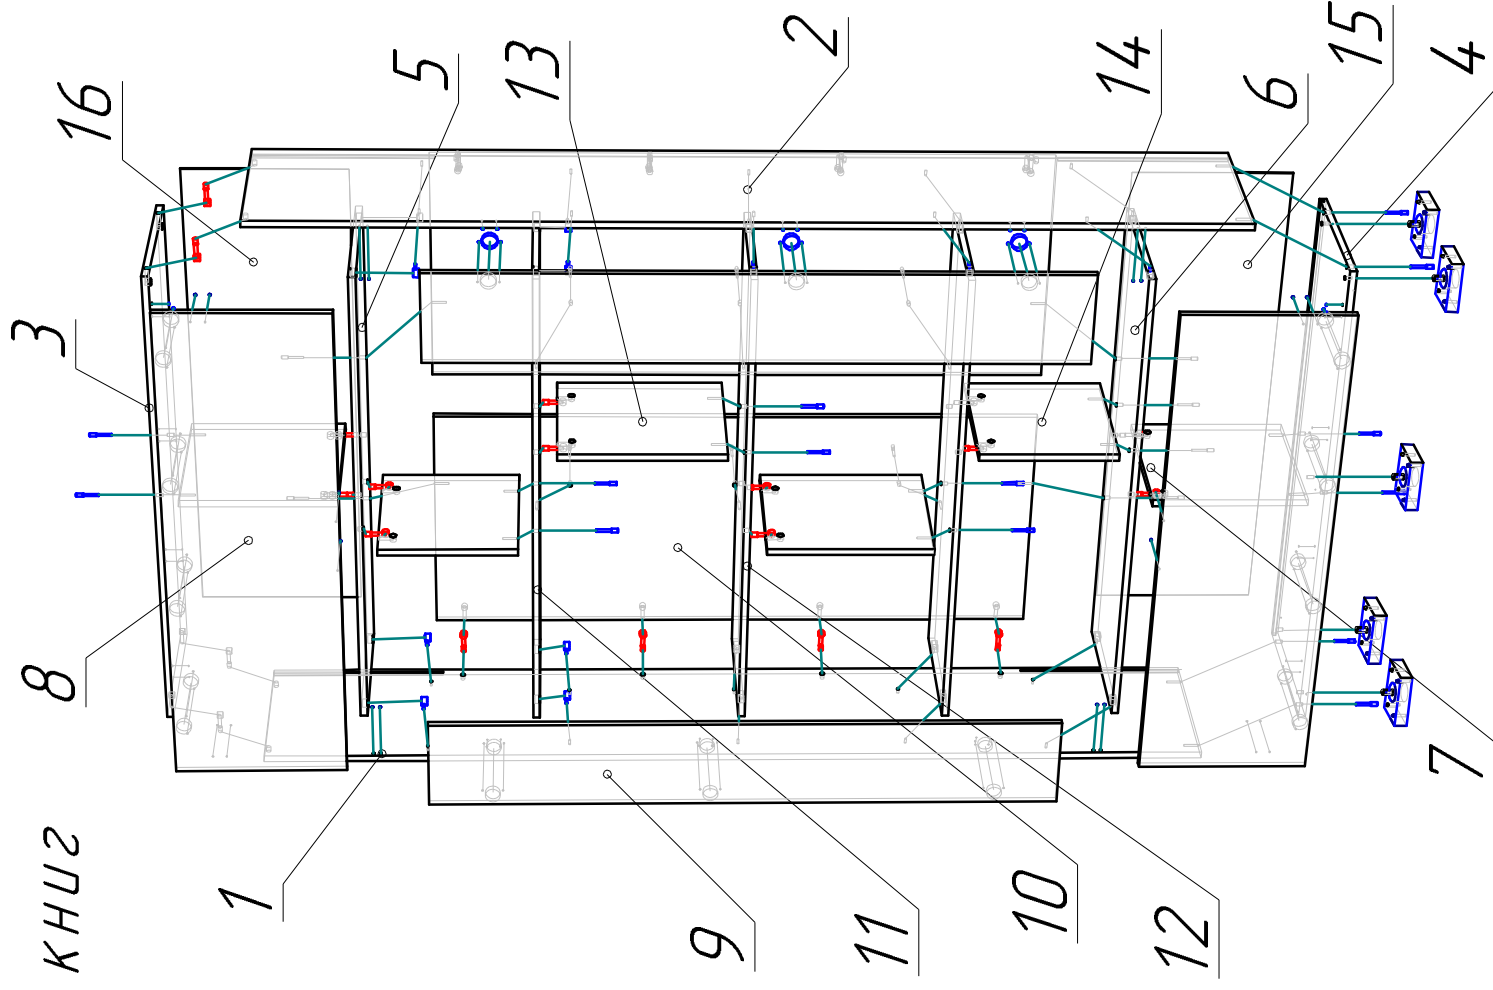

OSLO - Шкаф для книг

Габариты
1200x400x2300

Спецификация на крепеж и фурнитуру

№	Наименование	Кол-во
1	Петля для накладной двери	14
2	Стяжка эксцентриковая	24
3	Стяжка-полкодержатель	20
4	Евровинт 7x50	26
5	Шуруп 3.5x16	98
6	Опора АЛДИ №1	5
7	Ручка АЛДИ	2
8	Газовый лифт	4
9	Гвоздь 2x20	46

Спецификация ЛДСП 16мм.

№ п/п	Наименование	Размер	Кол-во
1	Боковина	2265x384	1
2	Боковина	2265x384	1
3	Крыша	1166x370	1
4	Основа	1200x384	1
5	Полка	1166x370	1
6	Полка	1166x370	1
7	Перегородка	366x370	2
8	Дверь	396x1196	2
9	Дверь	1482x220	2
10	Задняя стенка	1484x583	2
11	Полка	1166x352	2
12	Полка	1166x352	1
13	Перегородка	392x352	2
14	Перегородка	326x352	2

Спецификация ДВП

15	Задняя стенка	1180x389	1
16	Задняя стенка	1180x396	1