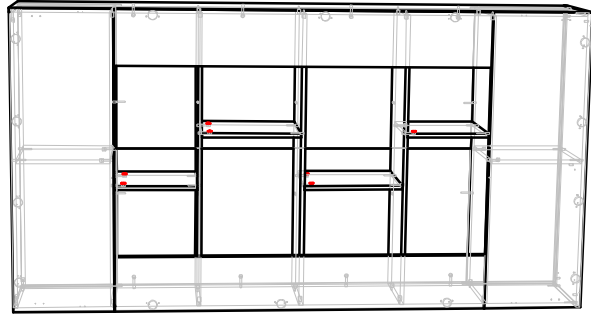

OSLO - Шкаф для книг

Габариты
1200x400x2300

Спецификация на крепеж и фурнитуру

№	Наименование	Кол-во
1	Петля для накладной двери	14
2	Стяжка эксцентриковая	24
3	Стяжка-полкодержатель	20
4	Евровинт 7x50	26
5	Шуруп 3.5x16	98
6	Опора АЛДИ №1	5
7	Ручка АЛДИ	2
8	Газовый лифт	4
9	Гвоздь 2x20	46

Спецификация ЛДСП 16мм.

№ п/п	Наименование	Размер	Кол-во
1	Боковина	2265x384	1
2	Боковина	2265x384	1
3	Крыша	1166x370	1
4	Основа	1200x384	1
5	Полка	1166x370	1
6	Полка	1166x370	1
7	Перегородка	366x370	2
8	Дверь	396x1196	2
9	Дверь	1482x220	2
10	Задняя стенка	1484x583	2
11	Полка	1166x352	2
12	Полка	1166x352	1
13	Перегородка	392x352	2
14	Перегородка	326x352	2

Спецификация ДВП

15	Задняя стенка	1180x389	1
16	Задняя стенка	1180x396	1