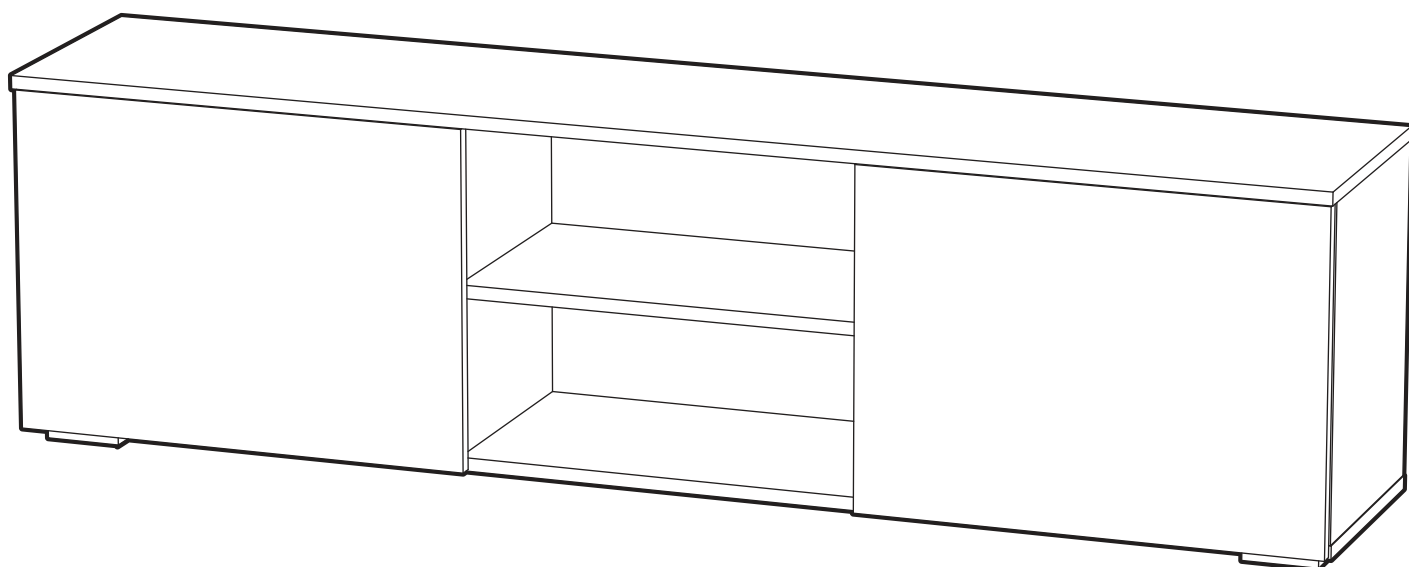

<https://interior-center.ru/>

ИНТЕРЬЕР
МЕБЕЛЬНАЯ КОМПАНИЯ
центр

ВИРОЛА ТБ01-1600

VIROLA TB01-1600

1600	450	324

RU Внимание! Чтобы избежать неприятных последствий, воспользуйтесь услугами профессиональных сборщиков мебели. Производитель оставляет за собой право вносить изменения в конструкцию изделий, не влияющие на функциональность и дизайн.

		6,3x50 		3,5x16 		1,6x25 
4x		12x	1x	24x	8x	50x
6,3x13 						
8x	12x	8x	6x	8x	4x	

 1 2 3	AI		 L=mm		
1	Крышка верх / Top cover	1	1600	320	0
2	Крышка низ / Bottom cover	1	1600	300	0
3	Полка / Shelf	2	516	290	0
4	Вязка / Knitting	1	498	300	0
5	Перегородка / The partition	2	398	300	0
6	Бок левый / Left side	1	398	300	0
7	Бок правый / Right side	1	398	300	0
8	Фасад / Front	2	410	558	0
9	Задняя стенка / Back wall	2	212	1594	0
10	Соединитель ДВП / Connector	2	516		0