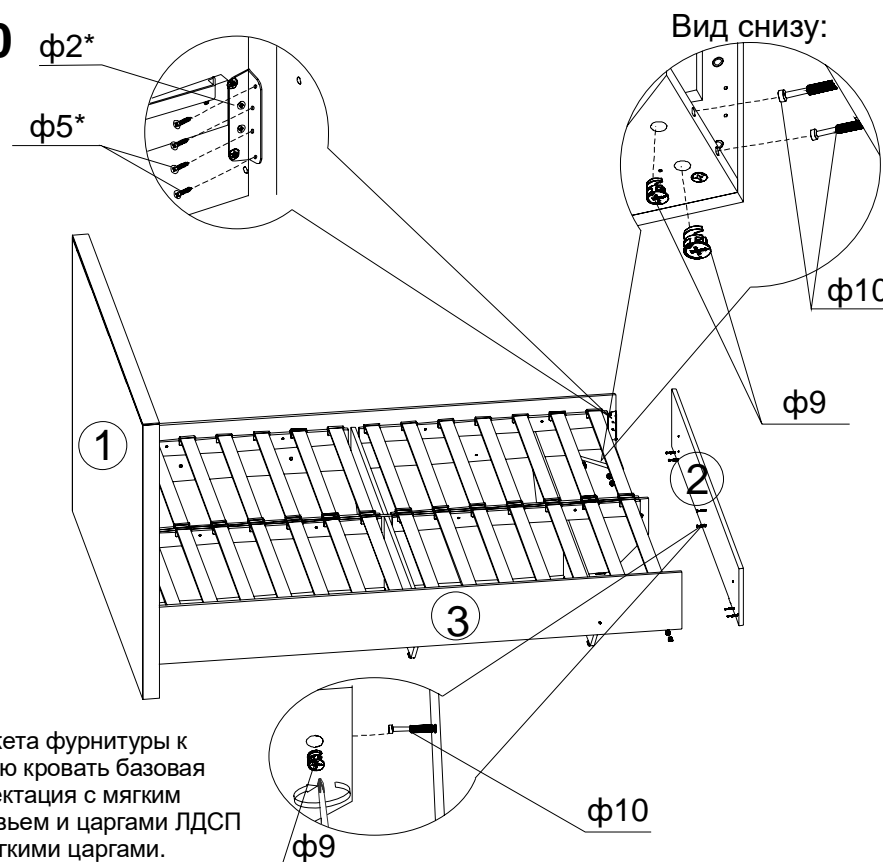

После установки латофлексов затянуть эксцентрики φ9.

2.3**1.5**

Установить планки 8 согласно разметкам на царгах 3, 3а

Царги 3, 3а находятся в базовой комплектации кровати с мягким изголовьем и мягкими царгами.

2.4 Снять фронтальный щит 84 со спинки кровати для использования в дальнейшей сборке**1.6**

* Из пакета фурнитуры к изделию кровать базовая комплектация с мягким изголовьем и мягкими царгами.

1.11

*Из пакета фурнитуры базовой комплектации кровати

1.9

Спинка малая 2 находится в базовой комплектации кровати с мягким изголовьем и мягкими царгами.

1.10

*Из пакета фурнитуры к изделию кровать базовая комплектация с мягким изголовьем и царгами ЛДСП или мягкими царгами.