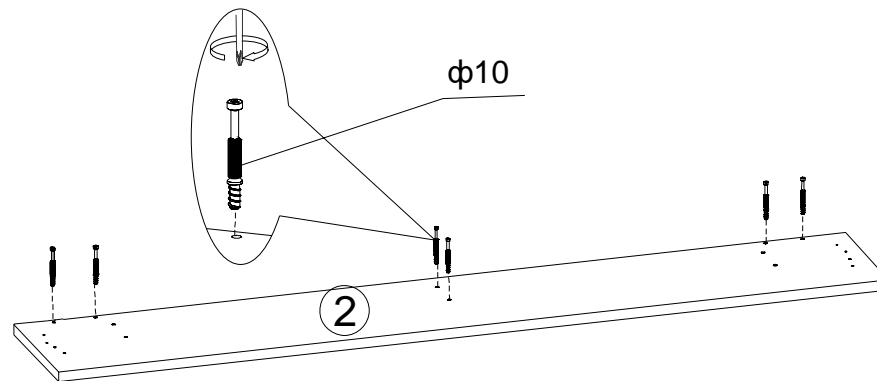

2.4 Снять фронтальный щит 84 со спинки кровати для использования в дальнейшей сборке**1.6**

* Из пакета фурнитуры к изделию кровать базовая комплектация с мягким изголовьем и мягкими царгами.

1.11

*Из пакета фурнитуры базовой комплектации кровати

1.9

Спинка малая 2 находится в базовой комплектации кровати с мягким изголовьем и мягкими царгами.

1.10

*Из пакета фурнитуры к изделию кровать базовая комплектация с мягким изголовьем и царгами ЛДСП или мягкими царгами.