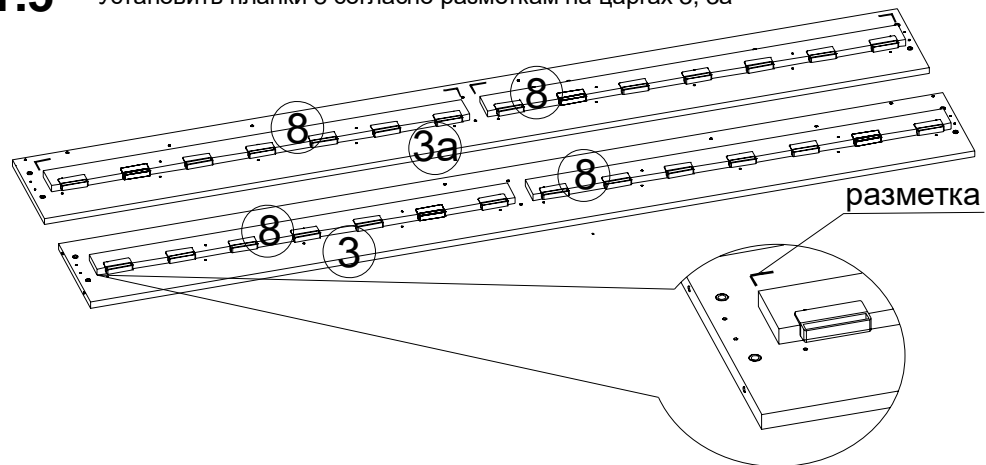

2.7

2.8

Спинка малая 2 находится в базовой комплектации кровати с мягким изголовьем и царгами ЛДСП.

1. Сборка кровати с мягким изголовьем и мягкими царгами.

1.1

1.2

1.3

1.4

Снять фронтальный щит 84а со спинки кровати для использования в дальнейшей сборке

Фронтальная 84а находится в базовой комплектации кровати с мягким изголовьем и мягкими царгами.

2.5

Царги 3, 3а находятся в базовой комплектации кровати с мягким изголовьем и царгами ЛДСП.

* Из пакета фурнитуры к изделию кровать базовая комплектация с мягким изголовьем и царгами ЛДСП.

2.6

При сборке кровати шурупы φ5* и эксцентрики φ9 не затягивать.

После установки латофлексов затянуть шурупы φ5*.
* Из пакета фурнитуры к изделию кровать базовая комплектация с мягким изголовьем и царгами ЛДСП.

После установки латофлексов затянуть эксцентрики φ9.

2.3**1.5**

Установить планки 8 согласно разметкам на царгах 3, 3а

Царги 3, 3а находятся в базовой комплектации кровати с мягким изголовьем и мягкими царгами.