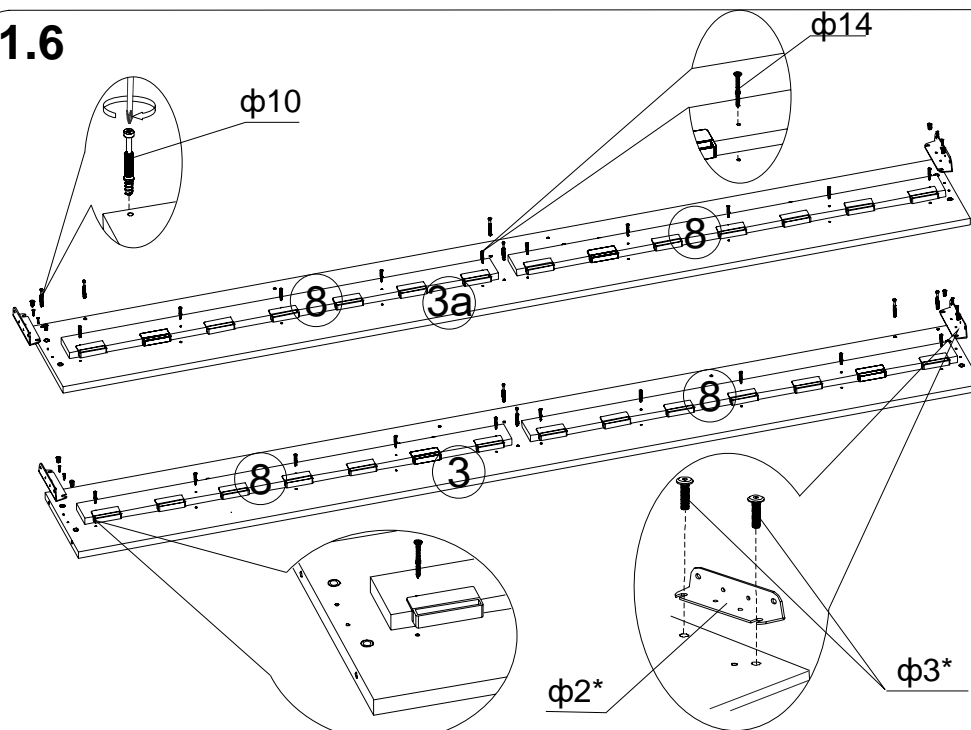

2.3

1.5

Установить планки 8 согласно разметкам на царгах 3, 3а

Царги 3, 3а находятся в базовой комплектации кровати с мягким изголовьем и мягкими царгами.

2.4 Снять фронтальный щит 84 со спинки кровати для использования в дальнейшей сборке

1.6

* Из пакета фурнитуры к изделию кровать базовая комплектация с мягким изголовьем и мягкими царгами.