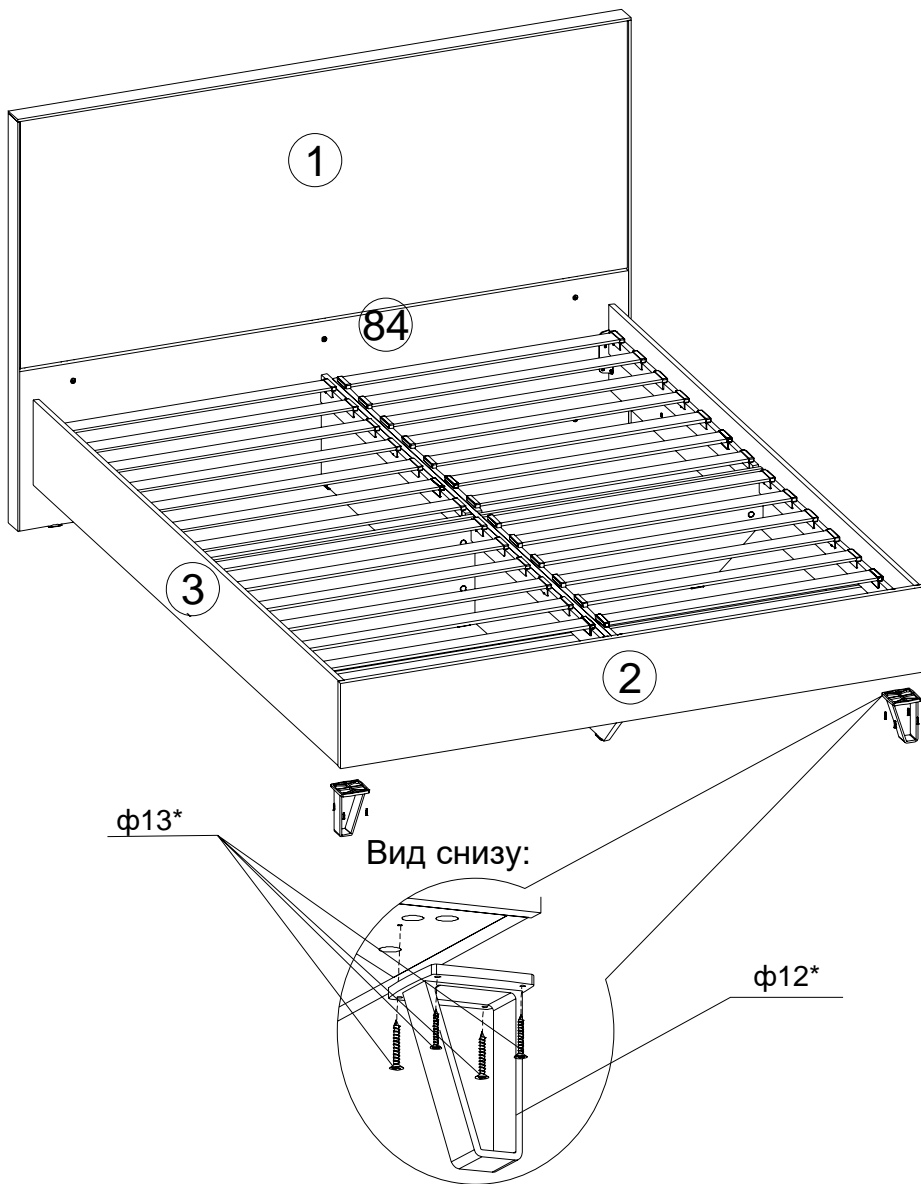

2.10

* Из пакета фурнитуры базовой комплектации кровати

MLEK
мебельная фабрика

РОССИЯ
АО «Можгинский лесокombинат»
Удмуртская Республика, г. Можга, ул. Байбородова, 52

Модульная спальня «Кашемир», «Наоми»
Кровать серии «Wood», «Soft»
Аделия, Вита, Мила, Лаура, Сильвия
Пакет «Лайт NM»

Спинка изображена условно

Правила эксплуатации

Сохранность мебели и срок ее службы зависит не только от качества материалов и технологии изготовления, но также и от условий эксплуатации мебели и от правильного ухода за ней.

Уход, хранение и эксплуатация.

- необходимо беречь мебель от механических повреждений, от воздействия кислот, щелочей, спиртов, растворителей, солей;
- рекомендуется регулярно удалять пыль с помощью сухой мягкой ткани без усилия и применения чистящих средств. Избегайте применения твердых приспособлений: скрепка, губки с абразивной стороной из металлизированного или пластикового материала. Не используйте мощные средства, не предназначенные для ухода за мебелью;
- хранение и эксплуатация изделия рекомендуется в помещениях с относительной влажностью воздуха 45-70%;
- не допускается устанавливать мебель около источников тепла: печи, камины, батареи отопления, обогреватели;
- рекомендуется время от времени подтягивать винты и иные крепежные элементы;
- соблюдайте меры предосторожности, когда переставляете или передвигаете мебель. При неосторожном обращении ее можно повредить;
- неосторожное обращение - падение и удары, грубые механические нагрузки, результатом которых являются трещины, сколы, глубокие царапины - нарушают целостность защитного слоя изделия.

Порядок предъявления претензий.

Претензии по качеству мебели принимаются в течение гарантийного срока в соответствии с действующим законодательством.

Предприятие - изготовитель гарантирует покупателю сохранение всех качественных показателей, обусловленных ГОСТ 16371-2014, в течение 18 месяцев с момента продажи магазином, при условии соблюдения правил сборки и эксплуатации. Срок службы - 10 лет.

Во время гарантийного срока производитель обязуется бесплатно произвести ремонт или замену товара в случае, если неисправность произошла по вине производителя.

Продавец вправе отказать в гарантийном обслуживании в следующих случаях:

- неисправность изделия явилась результатом нарушения правил безопасности или небрежного отношения;
- повреждения вызваны неправильной эксплуатацией; изделие получило механические повреждения в результате удара, падения либо применения чрезмерной силы, применение агрессивных чистящих средств;
- нормальное выцветание;
- повреждения вызваны воздействием стихийных бедствий, природных факторов.

Уважаемый покупатель!

Убедительная просьба сохранять этикетку и упаковку до окончания сборки изделия!

В случае обнаружения брака / дефекта необходимо: