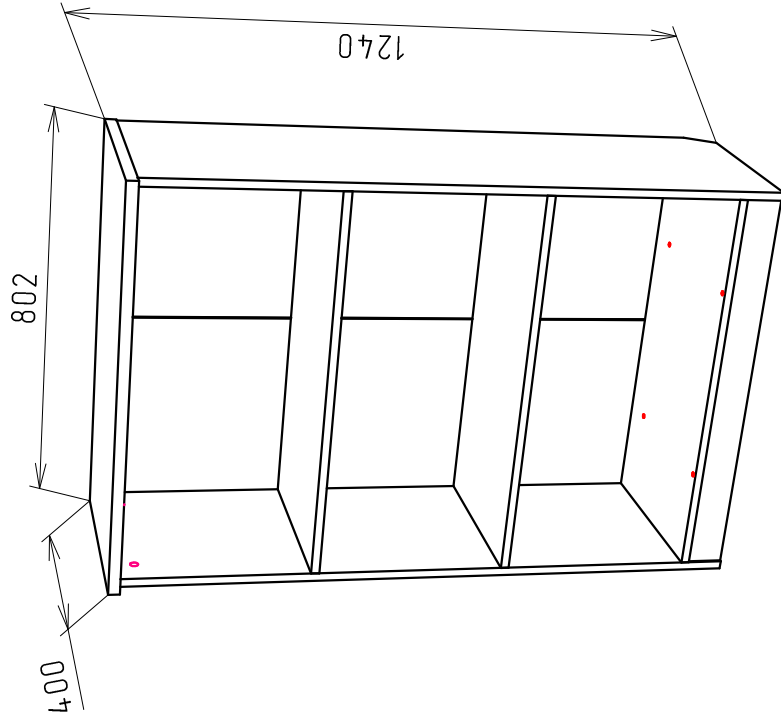

Ввиду усовершенствования технологий, изменения конструкции узлов или поступления новых комплектующих, возможны некоторые отклонения по сравнению с данной схемой

Стеллаж 800 средний (СС - 1) 2 полки

Габариты
802x400x1240

Фурнитура

Евровинт 7x50	4
Заглушка евровинта	4
Стяжка эксц. ф15	20 шт.
Заглушка стяжки	20
Подпятник	6
Подвеска	2
Соед. планка L=1128	1 шт.
Шуруп 3,5x30	4
Гвоздь 2x20	48

Спецификация ЛДСП 16мм.

№п/п	Наименование	Размер	Кол.
1	Боковина	1214x370	1
2	Боковина	1214x370	1
3	Основание	766x370	1
4	Полка	766x370	2
9	Цоколь	70x766	2

Спецификация ЛДСП 22мм.

10	Крыша ДСП-22	802x396	1
----	--------------	---------	---

Спецификация ДВП

11	Задняя стенка	1162x396	2
----	---------------	----------	---