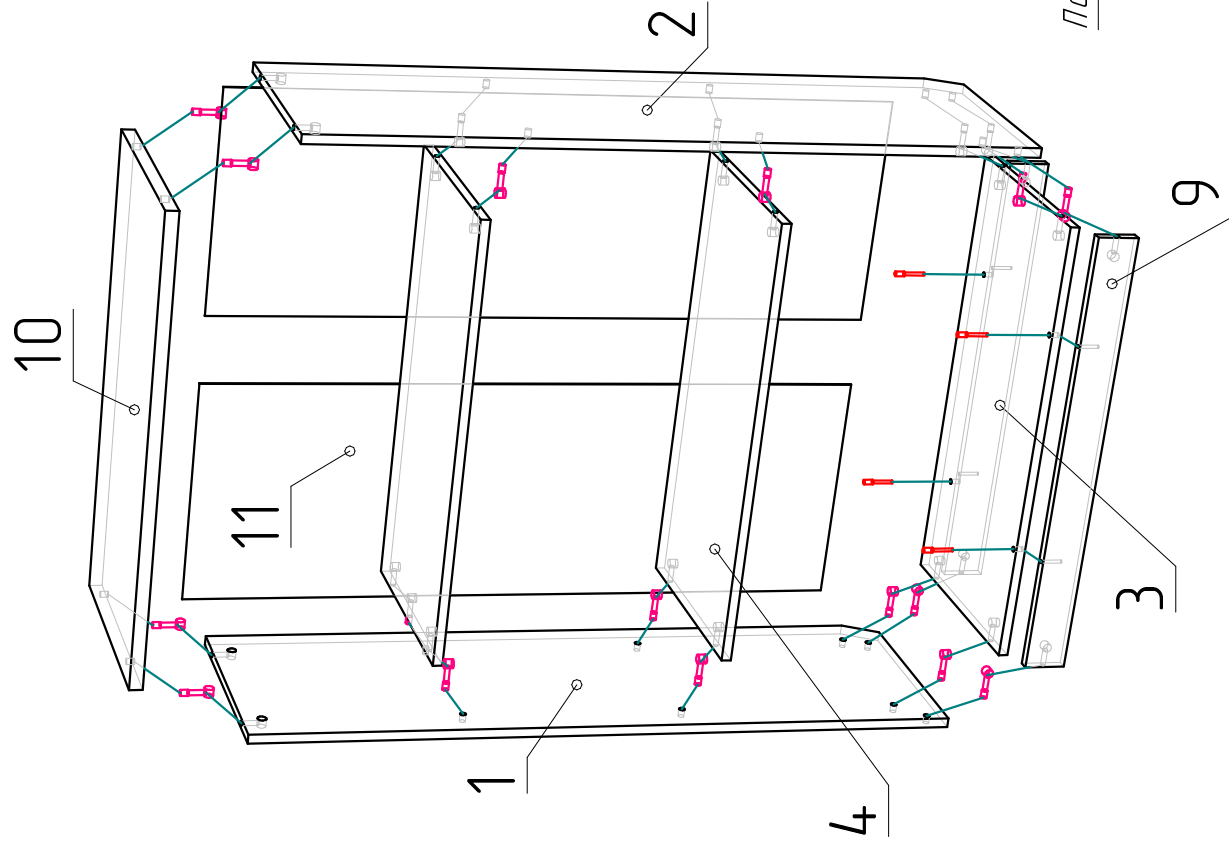

Ввиду усовершенствования технологий, изменения конструкции узлов или поступления новых комплектующих, возможны некоторые отклонения по сравнению с данной схемой

Стеллаж 800 средний (СС - 1) 2 полки

Габариты
802x400x1240

Фурнитура

Евровинт 7x50	4
Заглушка евровинта	4
Стяжка эксц. ф15	20 шт.
Заглушка стяжки	20
Подпятник	6
Подвеска	2
Соед. планка L=1128	1 шт.
Шуруп 3,5x30	4
Гвоздь 2x20	48

Спецификация ЛДСП 16мм.

№п/п	Наименование	Размер	Кол.
1	Боковина	1214x370	1
2	Боковина	1214x370	1
3	Основание	766x370	1
4	Полка	766x370	2
9	Цоколь	70x766	2

Спецификация ЛДСП 22мм.

10	Крыша ДСП-22	802x396	1
----	--------------	---------	---

Спецификация ДВП

11	Задняя стенка	1162x396	2
----	---------------	----------	---