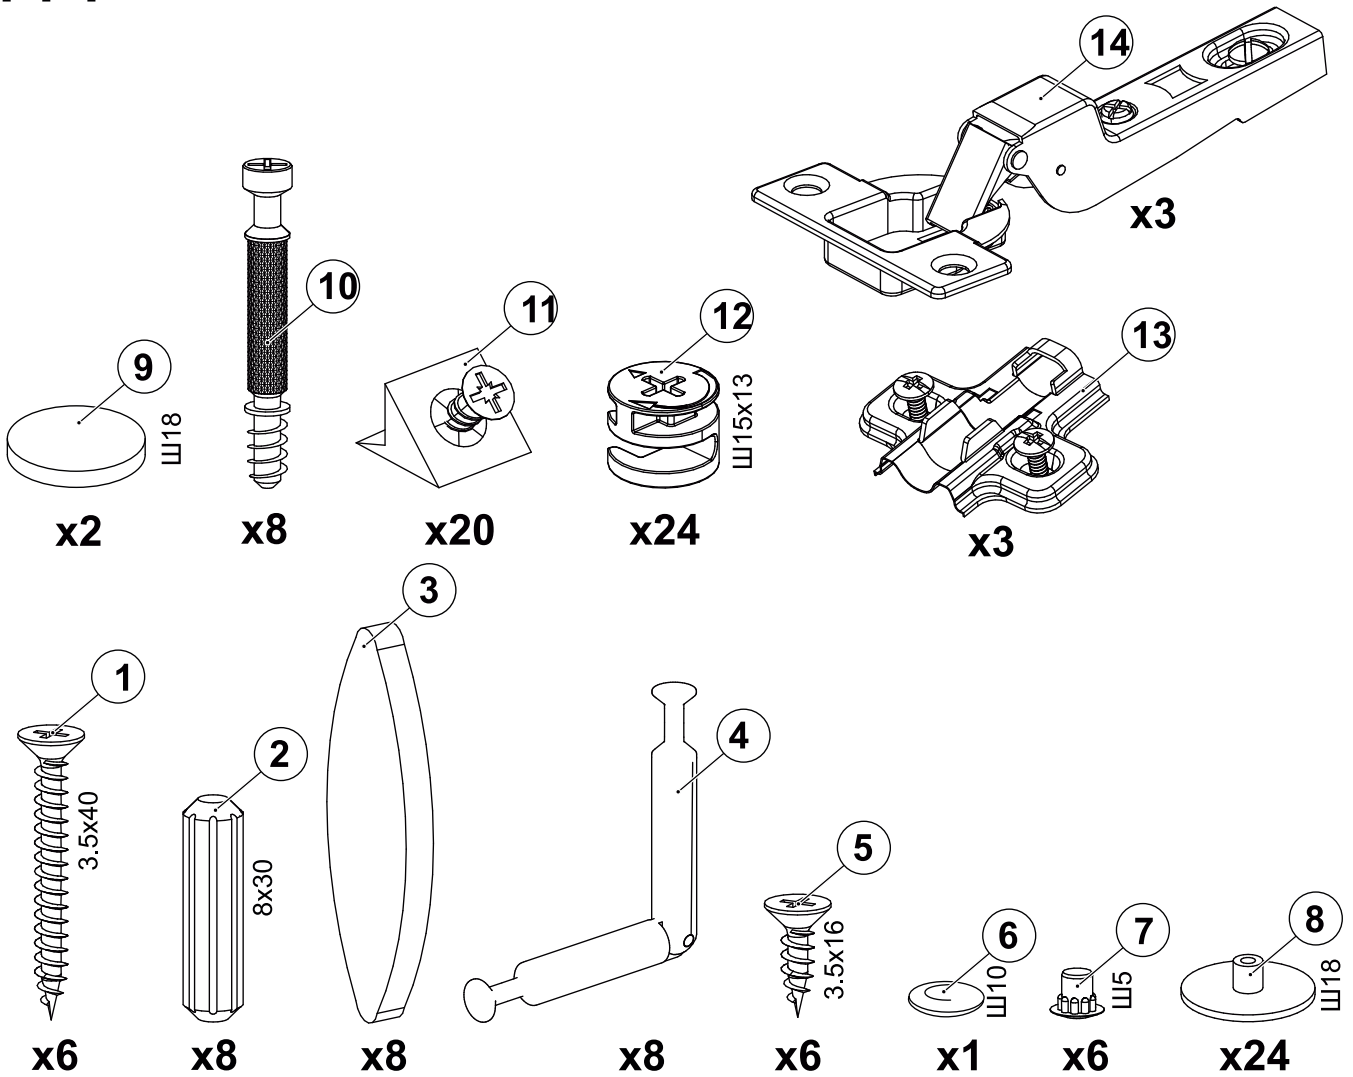

Электра- 6655 д Шкаф навесной 400

	400
	1400
	350

60 min

PH2

Ø5

поз.	наименование детали	№ упак.	шт.	Д, мм.	Ш, мм.	Т, мм.
Ⓐ	Дверь	1	1	1364	362	22
Ⓑ	Стенка вертикальная правая	1	1	1394	350	16
Ⓒ	Стенка вертикальная левая	1	1	1394	350	16
Ⓓ	Горизонт	1	1	394	350	16
Ⓔ	Горизонт	2	1	368	294	16
Ⓗ	Задняя стенка ХДФ	1	1	1376	376	4
	Фурнитура	1	1			

1 : 2

1 : 1

1

2

3

4

5

6

9

2x

10

11

12

13

14

15

16

17

18

19