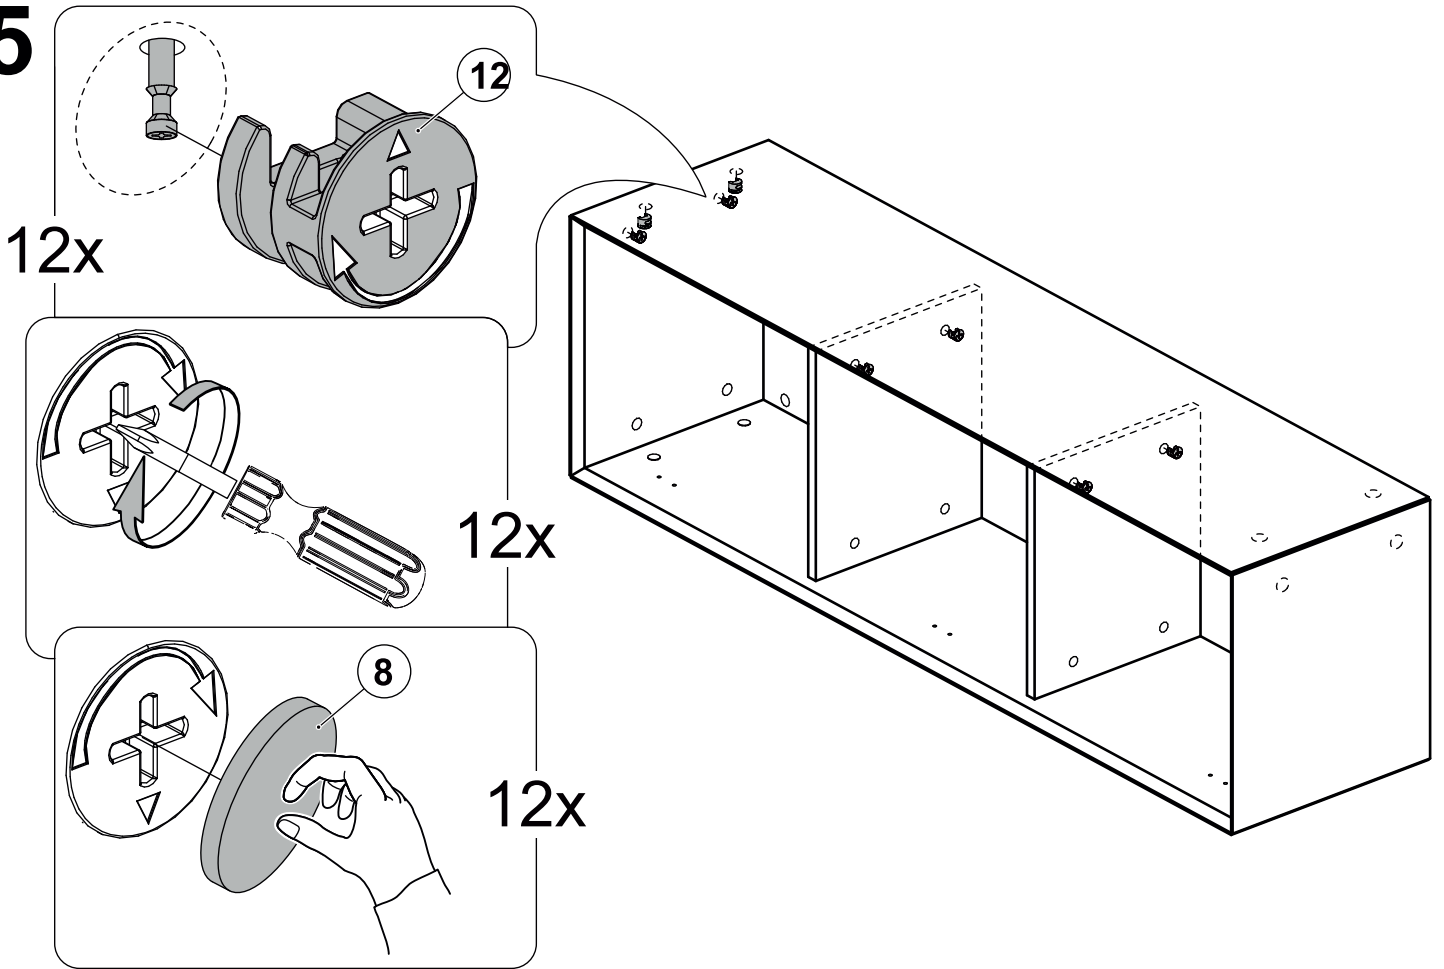

Электра- 6655 д Шкаф навесной 400

	400
	1400
	350

60 min

PH2

Ø5

поз.	наименование детали	№ упак.	шт.	Д, мм.	Ш, мм.	Т, мм.
Ⓐ	Дверь	1	1	1364	362	22
Ⓑ	Стенка вертикальная правая	1	1	1394	350	16
Ⓒ	Стенка вертикальная левая	1	1	1394	350	16
Ⓓ	Горизонт	1	1	394	350	16
Ⓔ	Горизонт	2	1	368	294	16
Ⓗ	Задняя стенка ХДФ	1	1	1376	376	4
	Фурнитура	1	1			

1 : 2

1 : 1

1

2

3

4

5

6