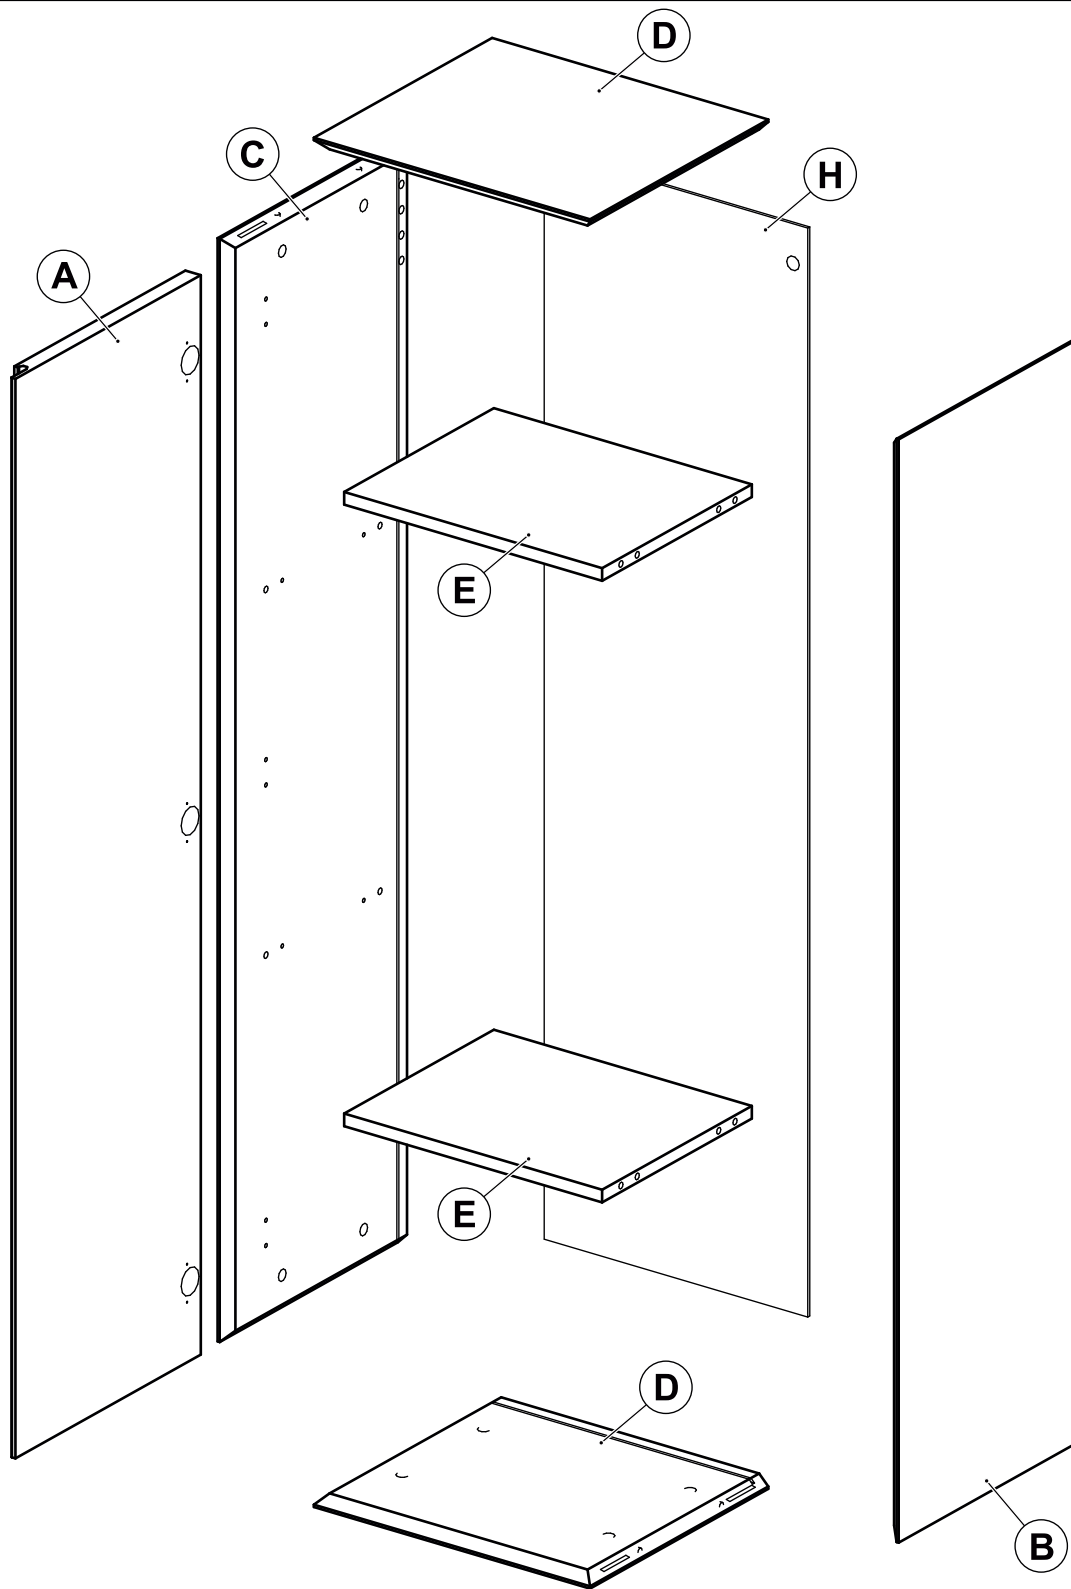

Электра- 6655 д Шкаф навесной 400

	400
	1400
	350

60 min

PH2

Ø5

поз.	наименование детали	№ упак.	шт.	Д, мм.	Ш, мм.	Т, мм.
Ⓐ	Дверь	1	1	1364	362	22
Ⓑ	Стенка вертикальная правая	1	1	1394	350	16
Ⓒ	Стенка вертикальная левая	1	1	1394	350	16
Ⓓ	Горизонт	1	1	394	350	16
Ⓔ	Горизонт	2	1	368	294	16
Ⓗ	Задняя стенка ХДФ	1	1	1376	376	4
	Фурнитура	1	1			