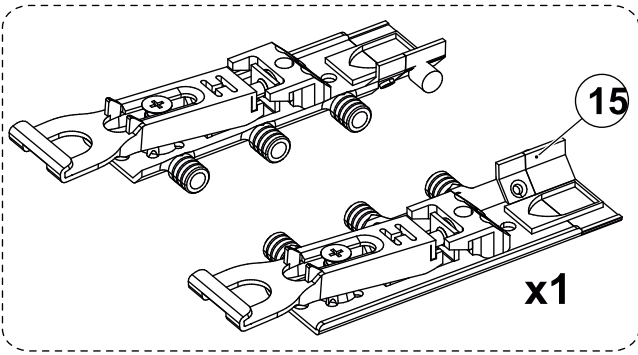

Электра- 6655 д Шкаф навесной 400

	400
	1400
	350

60 min

PH2

Ø5

поз.	наименование детали	№ упак.	шт.	Д, мм.	Ш, мм.	Т, мм.
Ⓐ	Дверь	1	1	1364	362	22
Ⓑ	Стенка вертикальная правая	1	1	1394	350	16
Ⓒ	Стенка вертикальная левая	1	1	1394	350	16
Ⓓ	Горизонт	1	1	394	350	16
Ⓔ	Горизонт	2	1	368	294	16
Ⓗ	Задняя стенка ХДФ	1	1	1376	376	4
	Фурнитура	1	1			

1 : 2

1 : 1

1

2

3

4

5

6