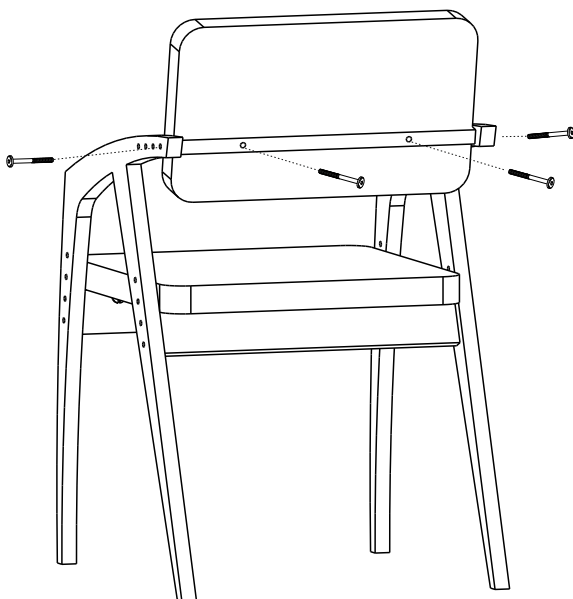

3

4

ИП Даниленко Евгений Владимирович
Юридический адрес: 426004, г. Ижевск, ул. Ленина, 41-2
Почтовый адрес: 426010, Удмуртия, г. Ижевск, ул. Саратовская, 37 «а», офис 22
Телефон/факс: (3412) 74-29-81