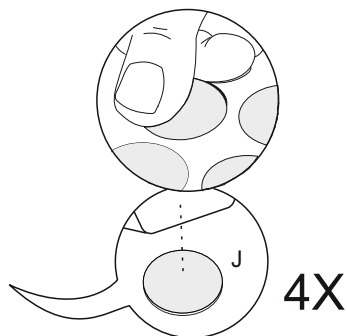

3

4

ИП Даниленко Евгений Владимирович
Юридический адрес: 426004, г. Ижевск, ул. Ленина, 41-2
Почтовый адрес: 426010, Удмуртия, г. Ижевск, ул. Саратовская, 37 «а», офис 22
Телефон/факс: (3412) 74-29-81