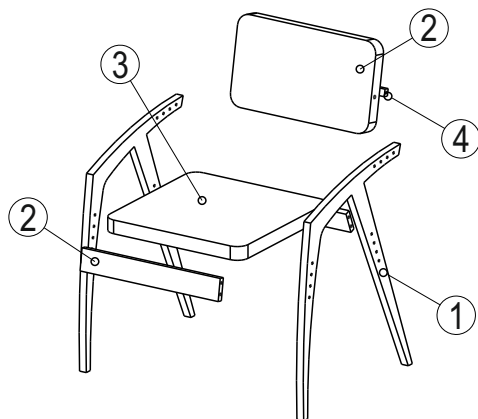

№ дет.	Наименование детали	Длина	Ширина	Толщина	Кол-во
		мм.			
1	Боковина	660	550	24	2
2	Спинка	260	450	50	1
3	Сидение	450	450	50	1
4	Перемычка	450	30	20	1
5	Ребро	450	65	24	2
	Руководство по эксплуатации				1
	Комплект фурнитуры				1

ВНИМАНИЕ!
В элементах из натурального дерева допускается естественная неоднородность цвета, структуры и пористости.