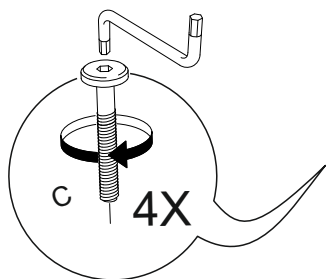

3

4

ИП Даниленко Евгений Владимирович
Юридический адрес: 426004, г. Ижевск, ул. Ленина, 41-2
Почтовый адрес: 426010, Удмуртия, г. Ижевск, ул. Саратовская, 37 «а», офис 22
Телефон/факс: (3412) 74-29-81