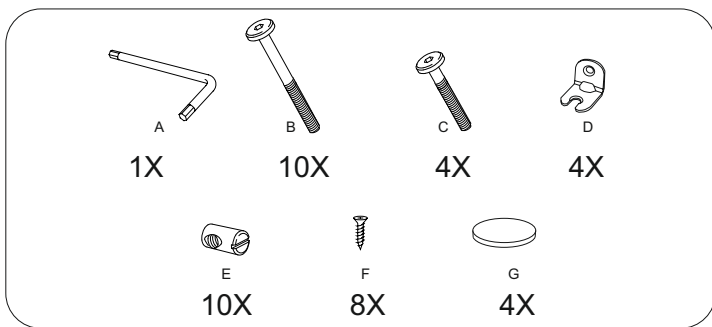

№ дет.	Наименование детали	Длина	Ширина	Толщина	Кол-во
		мм.			
1	Боковина	660	550	24	2
2	Спинка	260	450	50	1
3	Сидение	450	450	50	1
4	Перемычка	450	30	20	1
5	Ребро	450	65	24	2
	Руководство по эксплуатации				1
	Комплект фурнитуры				1