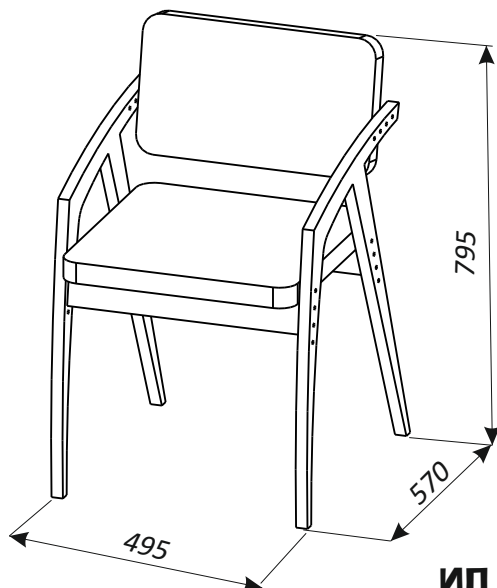

Стул «Бруно»

Стул регулируемый по высоте

ИП Даниленко Е.В.

1. Рекомендации по эксплуатации и обслуживанию

Сборка изделия должна проводиться в порядке, изложенном в настоящем руководстве. Удаление пыли с изделия следует проводить сухой мягкой салфеткой. Во избежание деформации деталей и изменения цвета изделия не устанавливать мебель на прямом солнечном свете.

№ дет.	Наименование детали	Длина	Ширина	Толщина	Кол-во
		мм.			
1	Боковина	660	550	24	2
2	Спинка	260	450	50	1
3	Сидение	450	450	50	1
4	Перемычка	450	30	20	1
5	Ребро	450	65	24	2
	Руководство по эксплуатации				1
	Комплект фурнитуры				1