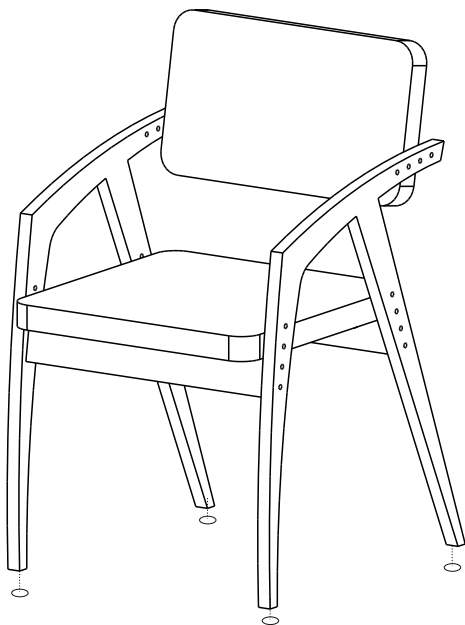

3

4

ИП Даниленко Евгений Владимирович
Юридический адрес: 426004, г. Ижевск, ул. Ленина, 41-2
Почтовый адрес: 426010, Удмуртия, г. Ижевск, ул. Саратовская, 37 «а», офис 22
Телефон/факс: (3412) 74-29-81