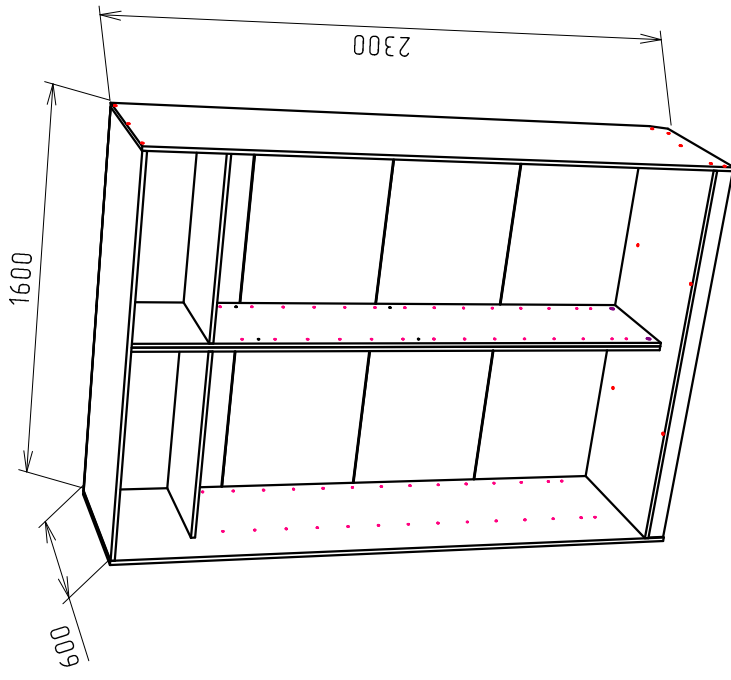

# Шкаф-купе

Габариты  
1600x600x2300

Ввиду усовершенствования технологий, изменения конструкции узлов или поступления новых комплектующих, возможны некоторые отклонения по сравнению с данной схемой.

### Спецификация

№ п/п	Наименование	Размер	Кол-во
1	Боковина	2297x600	1
2	Боковина	2297x600	1
3	Крыша	1568x600	1
4	Дно	1568x600	1
5	Перегородка	2194x440	1
6	Перегородка	2194x440	1
7	Цоколь	1568x70	2
11	Полка	768x440	2

### ДВП

9	Задняя стенка	554x798	8
---	---------------	---------	---