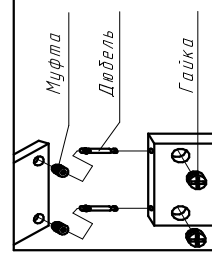

Установка стяжки