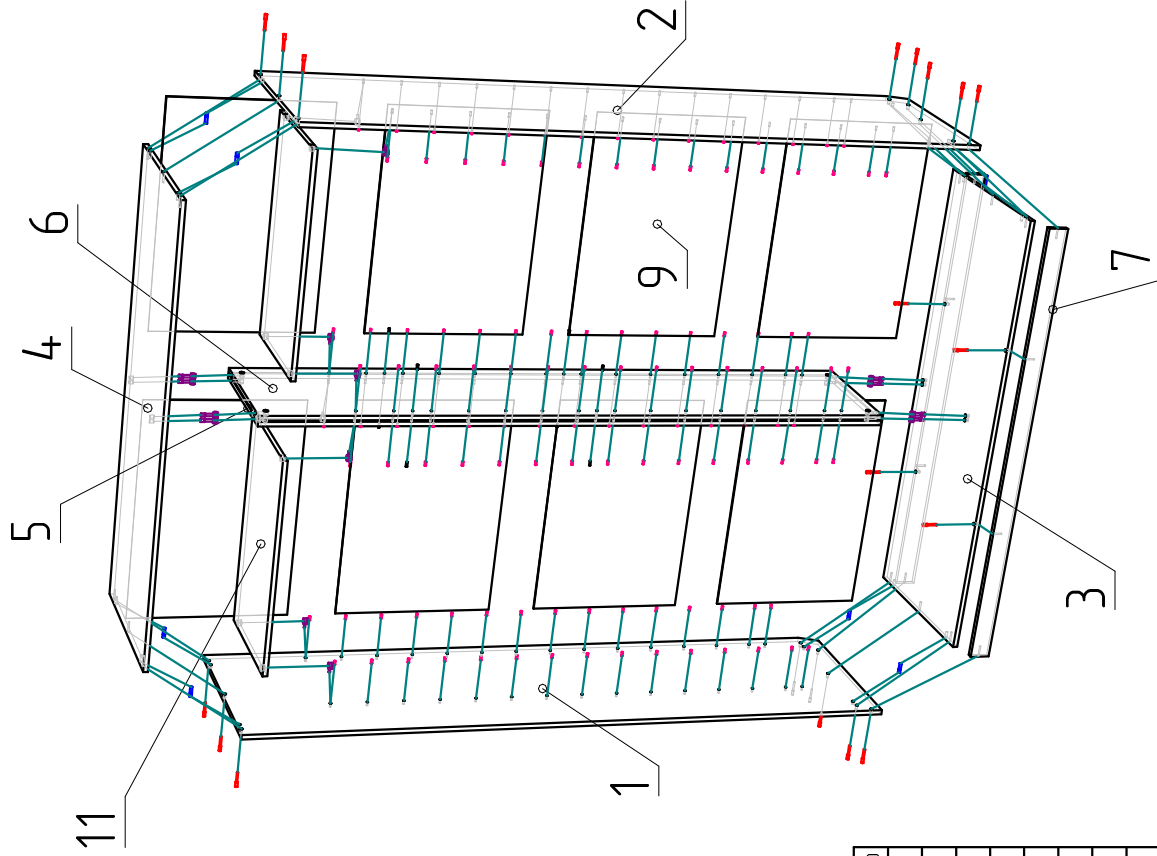

# Шкаф-купе

Габариты  
1600x600x2300

Ввиду усовершенствования технологий, изменения конструкции узлов или поступления новых комплектующих, возможны некоторые отклонения по сравнению с данной схемой.

### Фурнитура

Евровинт 7x50	20шт
Заглушка евровинта	20шт
Стяжка эксцентриковая 8к-т	8шт
Заглушка стяжки	8шт
Подпятник	8шт
Стяжка межсекционная	4шт
Стяжка полкодержателя	8шт
Гвоздь 2x20	95шт
Шуруп 3.5x16	20шт
Ключ шестигранный евровинта	1
Шкант 8x30	8шт

### Спецификация

№ п/п	Наименование	Размер	Кол-во
1	Боковина	2297x600	1
2	Боковина	2297x600	1
3	Крыша	1568x600	1
4	Дно	1568x600	1
5	Перегородка	2194x440	1
6	Перегородка	2194x440	1
7	Цоколь	1568x70	2
11	Полка	768x440	2

### ДВП

9	Задняя стенка	554x798	8
---	---------------	---------	---