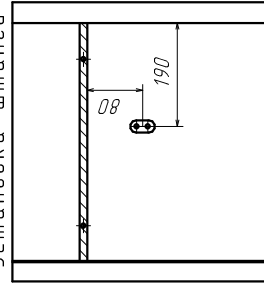

Установка шканта