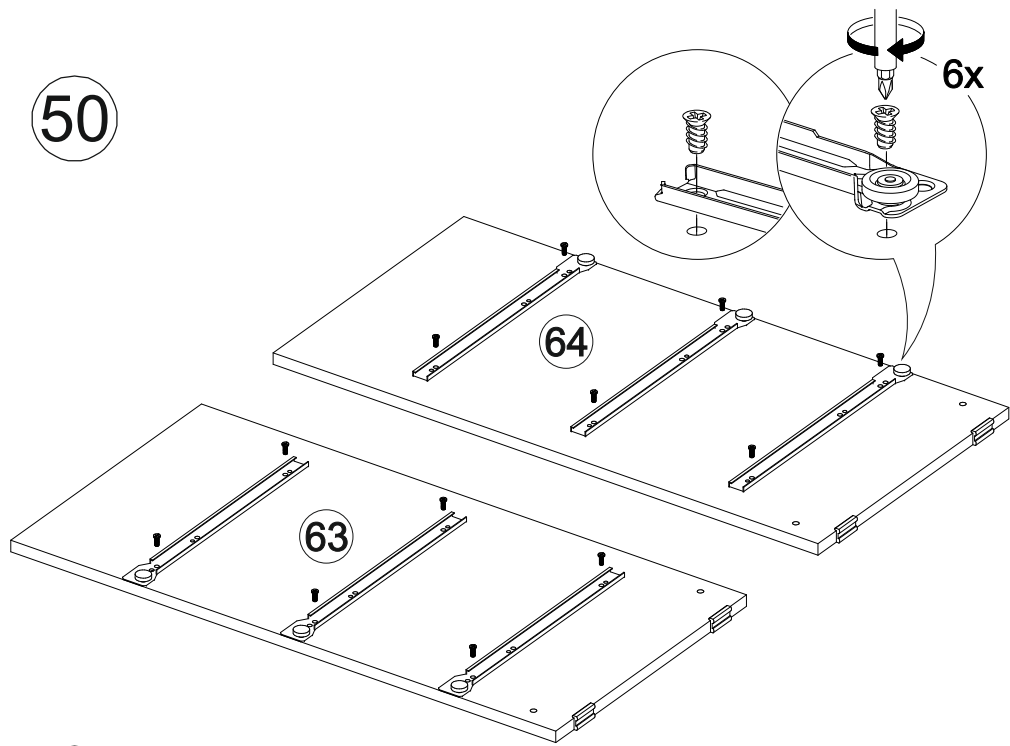

23

24

25

26

52

53

50

51

27

28

29

30

IV

800	820	420

№ дет.	Деталь/Detail	Размер/Size	Кол-во/ Quantity	№ упак./ № pack
63	Бок левый/Side left	800x400	1	5/12
64	Бок правый/Side right	800x400	1	5/12
65	Крышка/Top	800x420	1	5/12
66-67	Цоколь/Socle	768x110	2	5/12
68-70	Бок ящика левый/Side left	380x150	3	5/12
71-73	Бок ящика правый/Side right	380x150	3	5/12
74-76	Задняя стенка ящика/Back side	711x150	3	4/12
77-78	Задняя стенка ДВП/Back wall	710x395	2	5/12
79-81	Дно ящика ДВП/Drawer bottom	740x380	3	2/12
82-84	Фасад/Front	230x796	3	7/12
125	Соединитель ДВП/Connector	710	1	5/12