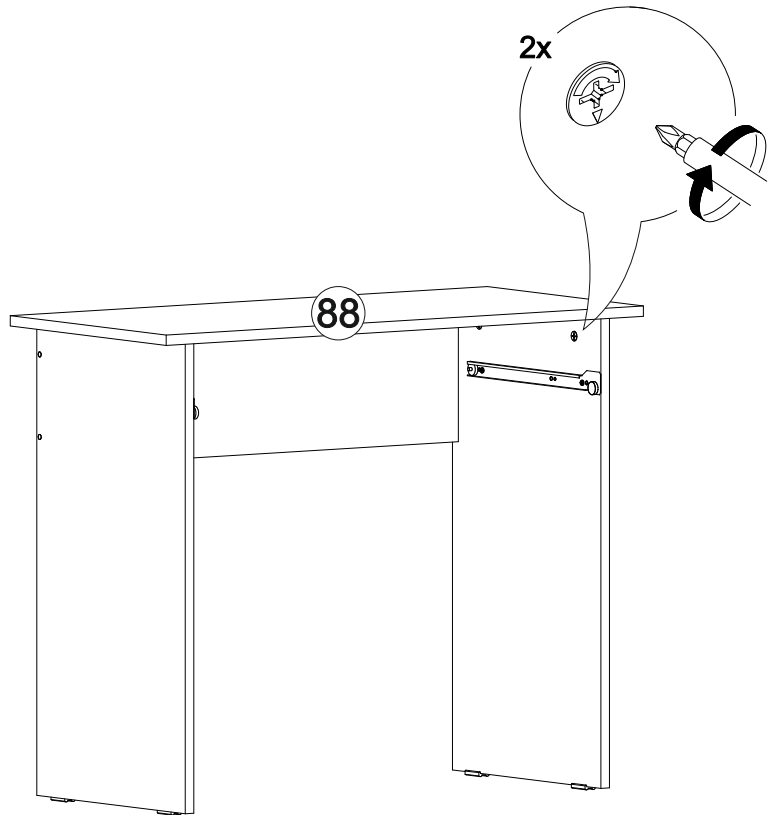

Внимание! Монтаж зеркал/стекел к фасадам производится самостоятельно на двусторонний скотч и/или кляймеры. Дополнительно для крепления рекомендуется добавить силиконовый герметик.

67

64

65

14

400	1016	420

№ дет.	Деталь/Detail	Размер/Size	Кол-во/ Quantity	№ упак./ № pack
19-20	Крышка/Топ	400x420	2	1/12
21-22	Бок левый/Side left	400x400	2	2/12
23-24	Бок правый/Side right	400x400	2	2/12
25-26	Бок левый/Side left	584x200	2	4/12
27-28	Бок правый/Side right	584x200	2	4/12
29-30	Вязка/Connecting element	368x200	2	4/12
31-32	Крышка/Топ	400x220	2	4/12
33-36	Цоколь/Socle	368x100	4	5/12
37-40	Бок ящика левый/Side left	380x90	4	3/12
41-44	Бок ящика правый/Side right	380x90	4	3/12
45-48	Задняя стенка ящика/Back side	350x90	4	3/12
49-50	Задняя стенка ДВП/Back wall	610x395	2	1/12
51-52	Задняя стенка ДВП/Back wall	310x395	2	5/12
53-56	Дно ящика ДВП/Drawer bottom	380x340	4	5/12
57-58	Фасад/Front	296x396	2	7/12
59-62	Фасад ящика/Front	146x396	4	7/12