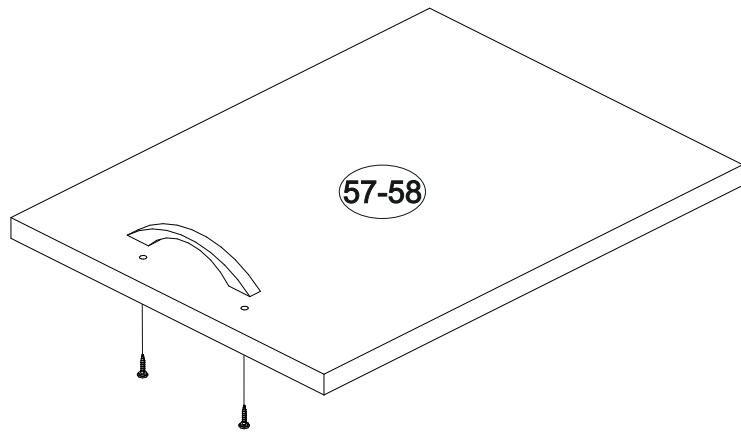

23

24

25

26

52

53

50

51

27

28

29

30

IV

800	820	420

№ дет.	Деталь/Detail	Размер/Size	Кол-во/ Quantity	№ упак./ № pack
63	Бок левый/Side left	800x400	1	5/12
64	Бок правый/Side right	800x400	1	5/12
65	Крышка/Top	800x420	1	5/12
66-67	Цоколь/Socle	768x110	2	5/12
68-70	Бок ящика левый/Side left	380x150	3	5/12
71-73	Бок ящика правый/Side right	380x150	3	5/12
74-76	Задняя стенка ящика/Back side	711x150	3	4/12
77-78	Задняя стенка ДВП/Back wall	710x395	2	5/12
79-81	Дно ящика ДВП/Drawer bottom	740x380	3	2/12
82-84	Фасад/Front	230x796	3	7/12
125	Соединитель ДВП/Connector	710	1	5/12