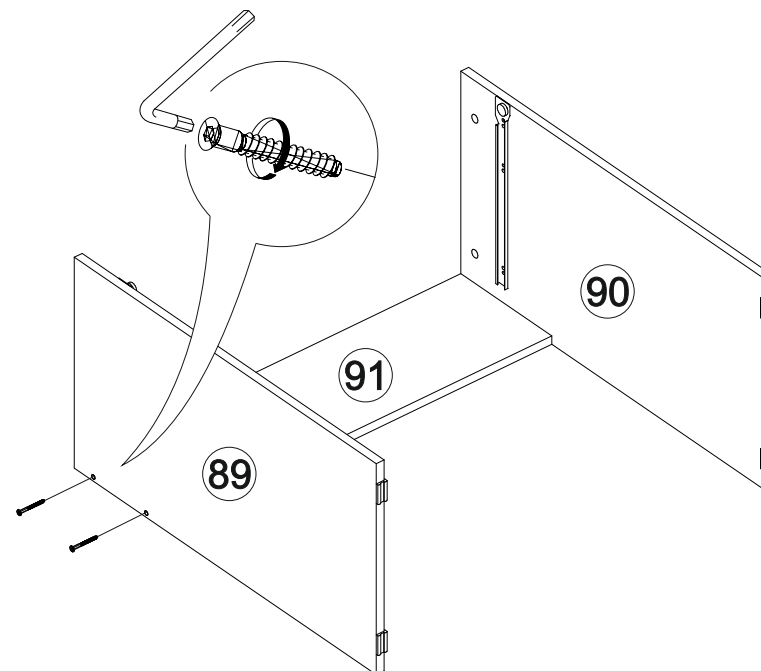

400	1016	420

№ дет.	Деталь/Detail	Размер/Size	Кол-во/ Quantity	№ упак./ № pack
19-20	Крышка/Топ	400x420	2	1/12
21-22	Бок левый/Side left	400x400	2	2/12
23-24	Бок правый/Side right	400x400	2	2/12
25-26	Бок левый/Side left	584x200	2	4/12
27-28	Бок правый/Side right	584x200	2	4/12
29-30	Вязка/Connecting element	368x200	2	4/12
31-32	Крышка/Топ	400x220	2	4/12
33-36	Цоколь/Socle	368x100	4	5/12
37-40	Бок ящика левый/Side left	380x90	4	3/12
41-44	Бок ящика правый/Side right	380x90	4	3/12
45-48	Задняя стенка ящика/Back side	350x90	4	3/12
49-50	Задняя стенка ДВП/Back wall	610x395	2	1/12
51-52	Задняя стенка ДВП/Back wall	310x395	2	5/12
53-56	Дно ящика ДВП/Drawer bottom	380x340	4	5/12
57-58	Фасад/Front	296x396	2	7/12
59-62	Фасад ящика/Front	146x396	4	7/12

62

63