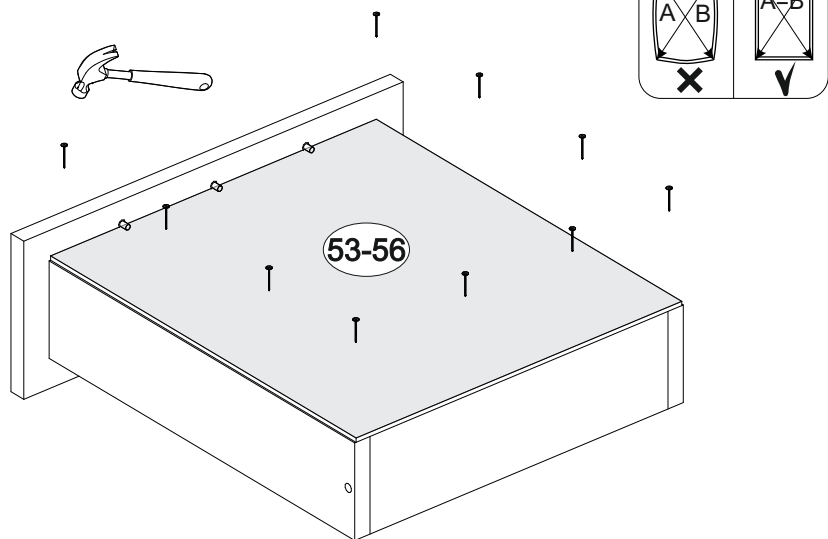

27

28

29

30

IV

800	820	420

№ дет.	Деталь/Detail	Размер/Size	Кол-во/ Quantity	№ упак./ № pack
63	Бок левый/Side left	800x400	1	5/12
64	Бок правый/Side right	800x400	1	5/12
65	Крышка/Top	800x420	1	5/12
66-67	Цоколь/Socle	768x110	2	5/12
68-70	Бок ящика левый/Side left	380x150	3	5/12
71-73	Бок ящика правый/Side right	380x150	3	5/12
74-76	Задняя стенка ящика/Back side	711x150	3	4/12
77-78	Задняя стенка ДВП/Back wall	710x395	2	5/12
79-81	Дно ящика ДВП/Drawer bottom	740x380	3	2/12
82-84	Фасад/Front	230x796	3	7/12
125	Соединитель ДВП/Connector	710	1	5/12