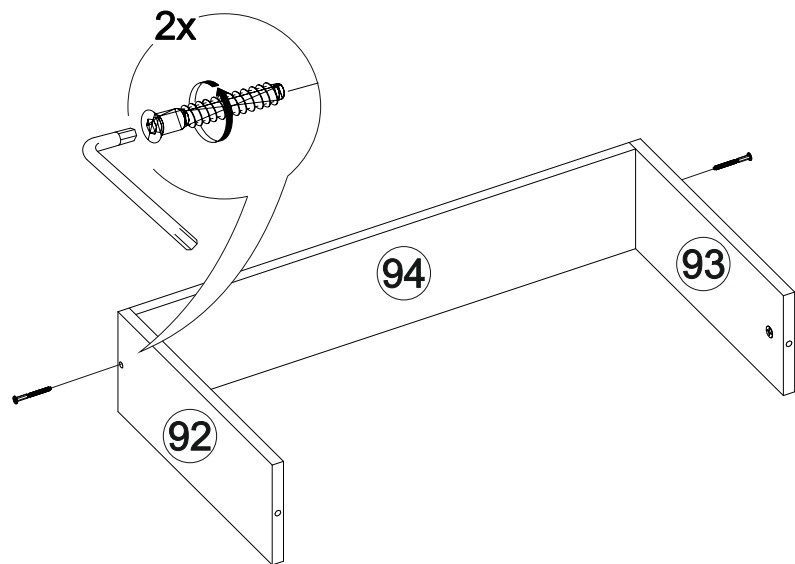

68

69

10

Внимание! Монтаж зеркал/стекел к фасадам производится самостоятельно на двусторонний скотч и/или кляймеры **ОБЯЗАТЕЛЬНО** для крепления необходимо использовать монтажный клей «жидкие гвозди»

11