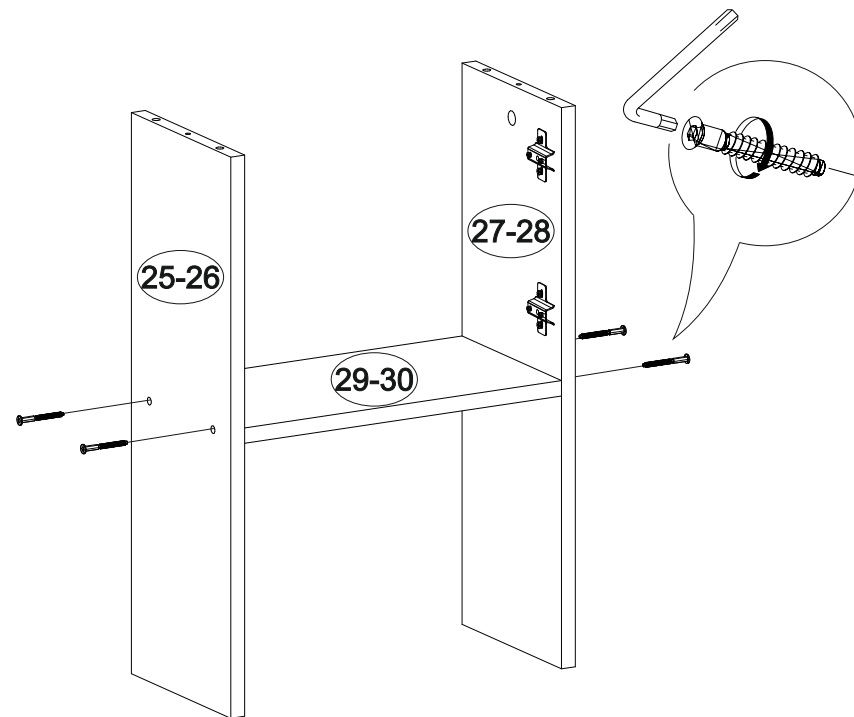

V

900	1550	436

№ дет.	Деталь/Detail	Размер/Size	Кол-во/Quantity	№ упак./№ pack
85	Подзеркальник/Front with mirror	900x400	1	1/12
86-87	Подзеркальник/Front with mirror	600x200	2	1/12
88	Крышка/Top	900x420	1	2/12
89	Бок левый/Side left	730x400	1	5/12
90	Бок правый/Side right	730x400	1	5/12
91	Вязка/Connecting element	768x220	1	4/12
92	Бок ящика левый/Side left	350x90	1	3/12
93	Бок ящика правый/Side right	350x90	1	3/12
94	Задняя стенка ящика/Back side	711x90	1	4/12
95	Дно ящика ДВП/Drawer bottom	740x350	1	5/12
96	Фасад ящика/Front	136x796	1	7/12
127	Зеркало/Mirror	800x400	1	10/12
128-129	Зеркало/Mirror	600x200	2	11/12

15

16