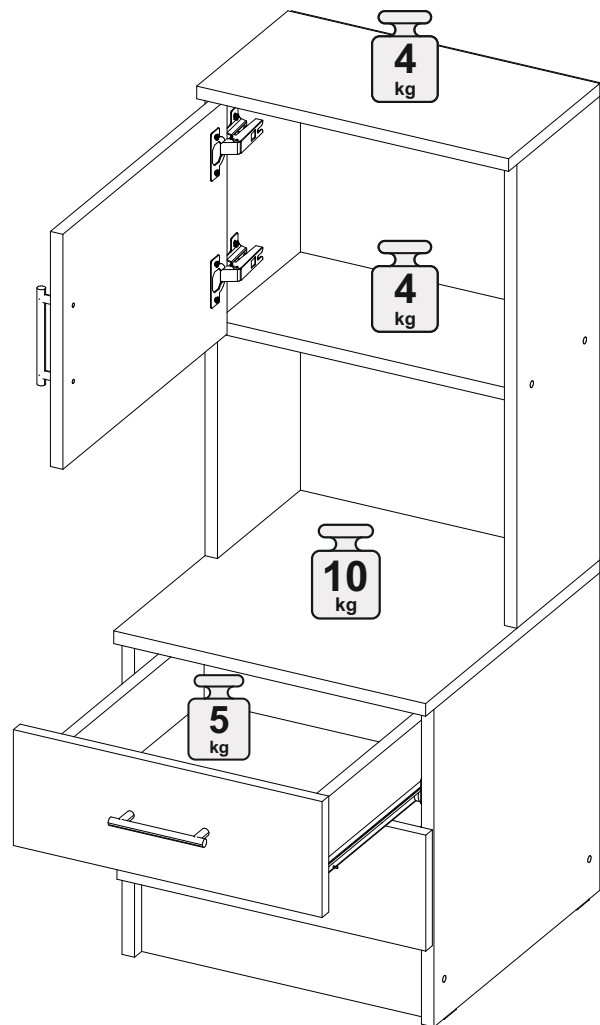

1300	2020	500

№ дет.	Деталь/Detail	Размер/Size	Кол-во/Quantity	№ упак./№ pack
1	Бок левый/Side left	2000x480	1	1/12
2	Бок правый/Side right	2000x480	1	1/12
3	Крышка/Top	1300x500	1	2/12
4	Вязка/Connecting element	1268x423	1	2/12
5	Перегородка/Side middle	1884x410	1	1/12
6	Вязка/Connecting element	400x410	1	1/12
7-8	Полка/Shelf	397x410	2	1/12
9-10	Цоколь/Socle	1268x100	2	2/12
11	Планка/Plank	1300x100	1	2/12
12-15	Задняя стенка ДВП/Back wall	1295x480	4	2/12
16-18	Фасад/Front	1878x425	3	7/12
120-122	Соединитель ДВП/Connector	1265	3	1/12
124	Труба овальная/Oval tube	846	1	2/12
126	Зеркало/Mirror	1300x300	1	9/12