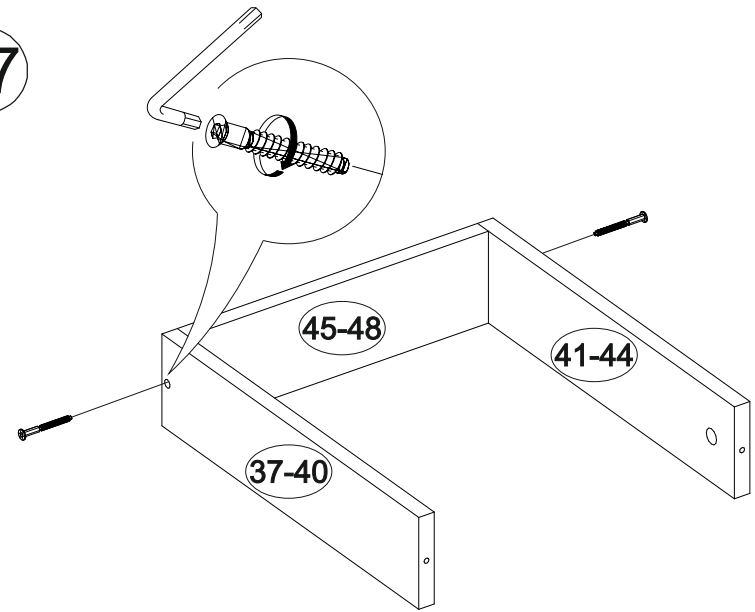

23

24

25

26

52

53

50

51

27

28

29

30

IV

800	820	420

№ дет.	Деталь/Detail	Размер/Size	Кол-во/ Quantity	№ упак./ № pack
63	Бок левый/Side left	800x400	1	5/12
64	Бок правый/Side right	800x400	1	5/12
65	Крышка/Top	800x420	1	5/12
66-67	Цоколь/Socle	768x110	2	5/12
68-70	Бок ящика левый/Side left	380x150	3	5/12
71-73	Бок ящика правый/Side right	380x150	3	5/12
74-76	Задняя стенка ящика/Back side	711x150	3	4/12
77-78	Задняя стенка ДВП/Back wall	710x395	2	5/12
79-81	Дно ящика ДВП/Drawer bottom	740x380	3	2/12
82-84	Фасад/Front	230x796	3	7/12
125	Соединитель ДВП/Connector	710	1	5/12