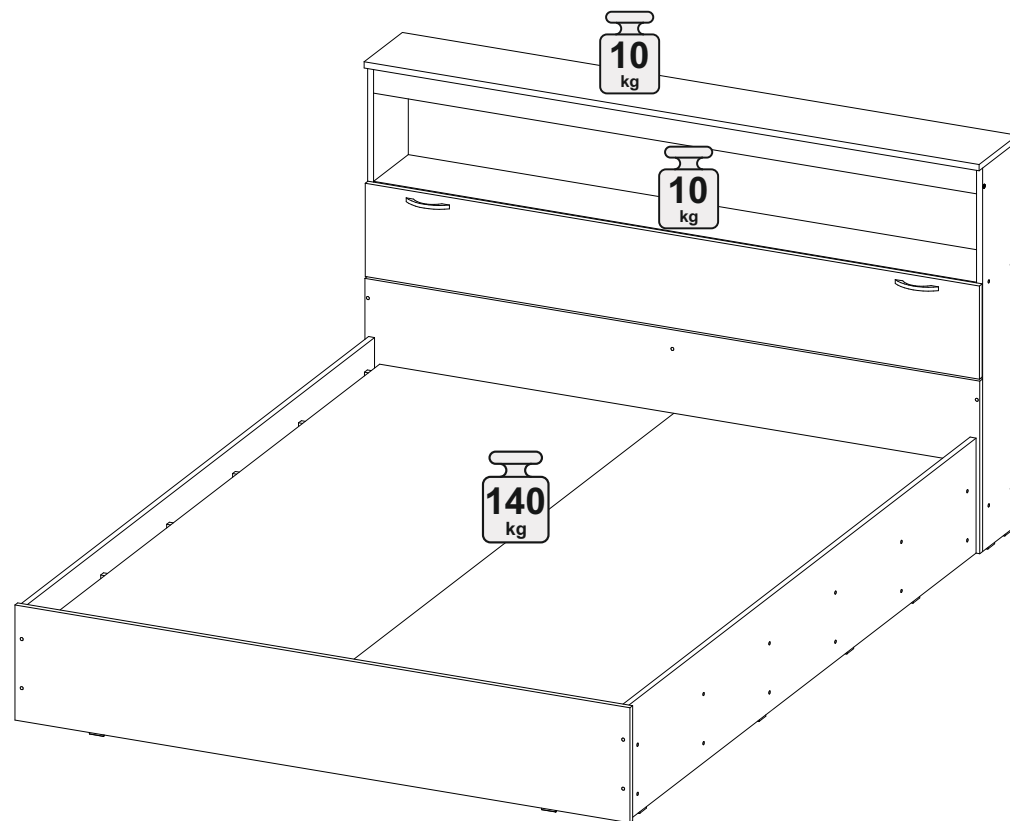

121x

83x

1x

64x

144x

310x

28x

28x

36x

30x

4x

2x

8x

2x

48x

6x

4x

18x

8x

4x

1x