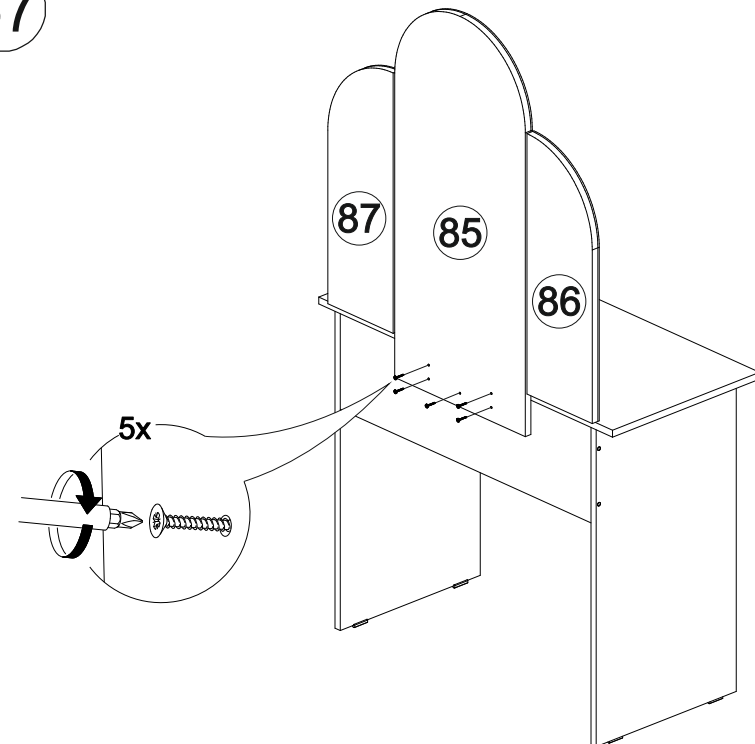

Внимание! Монтаж зеркал/стекел к фасадам производится самостоятельно на двусторонний скотч и/или кляймеры. Дополнительно для крепления рекомендуется добавить силиконовый герметик.

67

64

65

14

400	1016	420

№ дет.	Деталь/Detail	Размер/Size	Кол-во/ Quantity	№ упак./ № pack
19-20	Крышка/Топ	400x420	2	1/12
21-22	Бок левый/Side left	400x400	2	2/12
23-24	Бок правый/Side right	400x400	2	2/12
25-26	Бок левый/Side left	584x200	2	4/12
27-28	Бок правый/Side right	584x200	2	4/12
29-30	Вязка/Connecting element	368x200	2	4/12
31-32	Крышка/Топ	400x220	2	4/12
33-36	Цоколь/Socle	368x100	4	5/12
37-40	Бок ящика левый/Side left	380x90	4	3/12
41-44	Бок ящика правый/Side right	380x90	4	3/12
45-48	Задняя стенка ящика/Back side	350x90	4	3/12
49-50	Задняя стенка ДВП/Back wall	610x395	2	1/12
51-52	Задняя стенка ДВП/Back wall	310x395	2	5/12
53-56	Дно ящика ДВП/Drawer bottom	380x340	4	5/12
57-58	Фасад/Front	296x396	2	7/12
59-62	Фасад ящика/Front	146x396	4	7/12