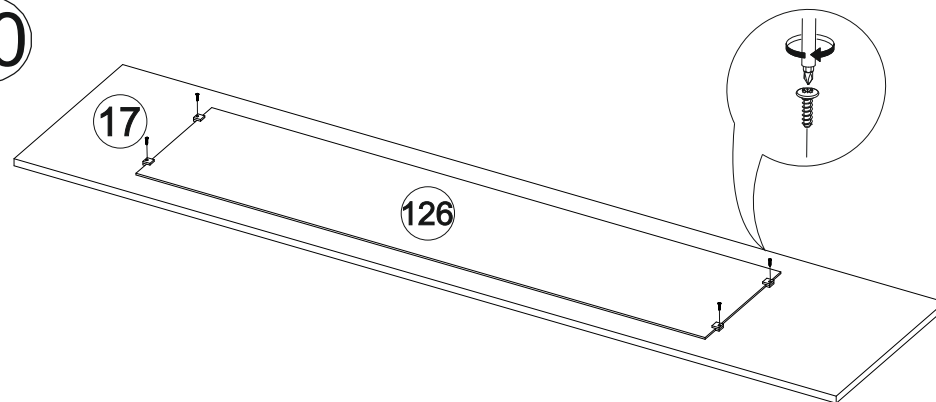

68

69

10

Внимание! Монтаж зеркал/стекел к фасадам производится самостоятельно на двусторонний скотч и/или кляймеры **ОБЯЗАТЕЛЬНО** для крепления необходимо использовать монтажный клей «жидкие гвозди»

11