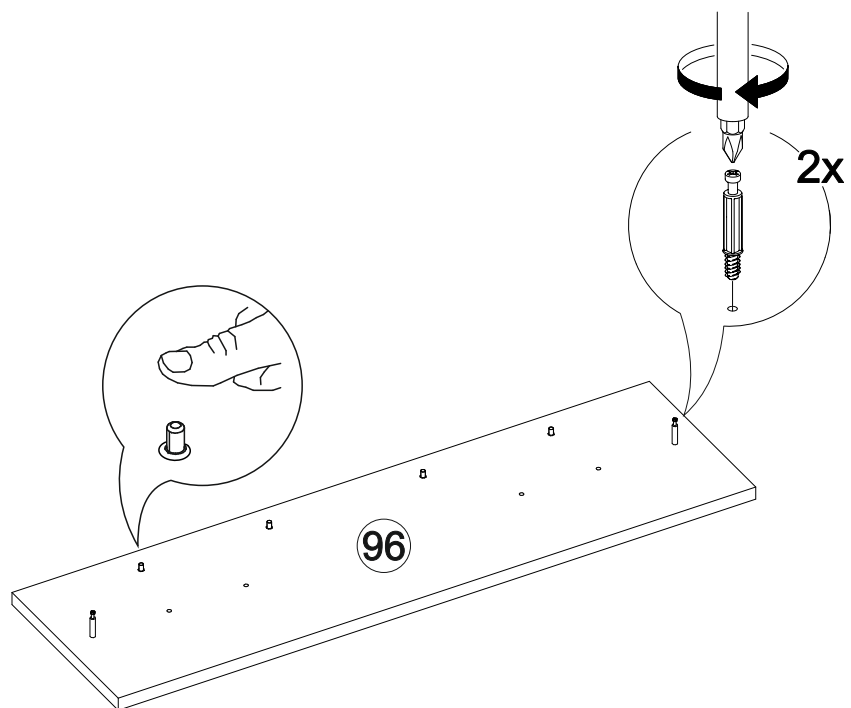

68

69

10

Внимание! Монтаж зеркал/стекел к фасадам производится самостоятельно на двусторонний скотч и/или кляймеры **ОБЯЗАТЕЛЬНО** для крепления необходимо использовать монтажный клей «жидкие гвозди»

11