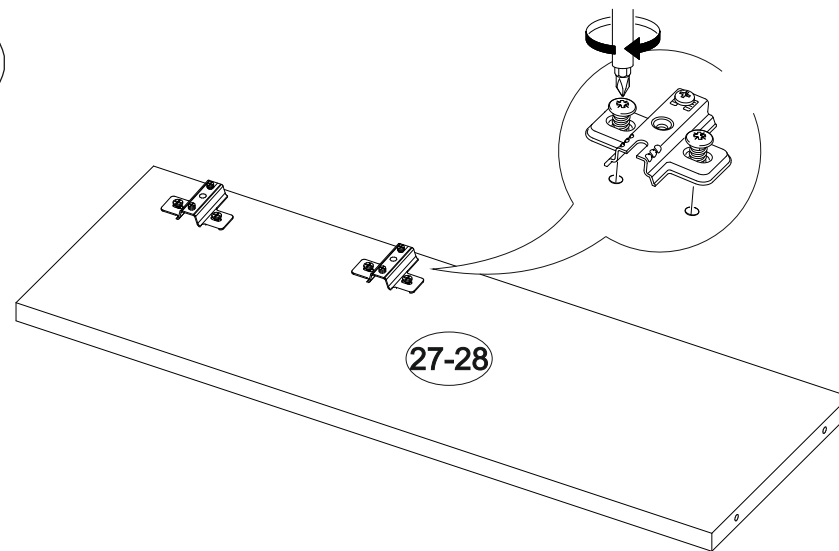

900	1550	436

№ дет.	Деталь/Detail	Размер/Size	Кол-во/Quantity	№ упак./№ pack
85	Подзеркальник/Front with mirror	900x400	1	1/12
86-87	Подзеркальник/Front with mirror	600x200	2	1/12
88	Крышка/Top	900x420	1	2/12
89	Бок левый/Side left	730x400	1	5/12
90	Бок правый/Side right	730x400	1	5/12
91	Вязка/Connecting element	768x220	1	4/12
92	Бок ящика левый/Side left	350x90	1	3/12
93	Бок ящика правый/Side right	350x90	1	3/12
94	Задняя стенка ящика/Back side	711x90	1	4/12
95	Дно ящика ДВП/Drawer bottom	740x350	1	5/12
96	Фасад ящика/Front	136x796	1	7/12
127	Зеркало/Mirror	800x400	1	10/12
128-129	Зеркало/Mirror	600x200	2	11/12

15