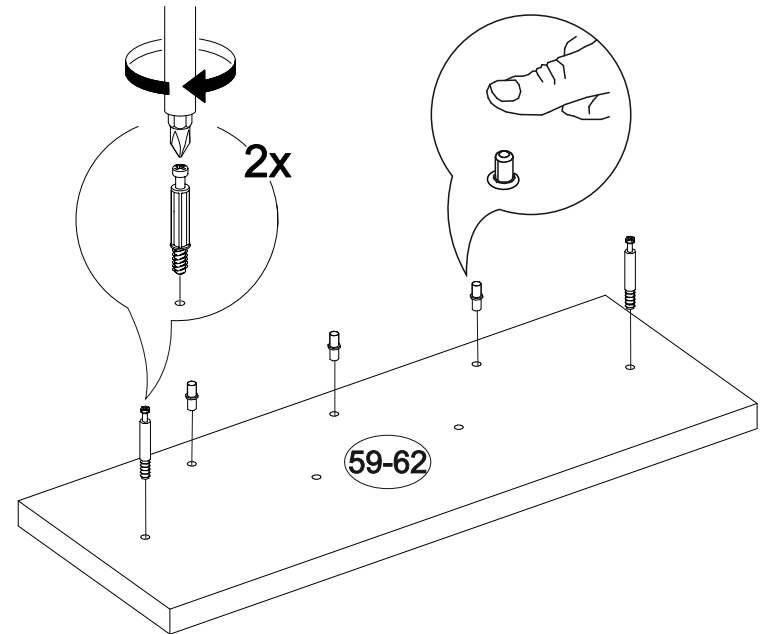

23

24

25

26

52

53

50

51

27

28

29

30

IV

800	820	420

№ дет.	Деталь/Detail	Размер/Size	Кол-во/ Quantity	№ упак./ № pack
63	Бок левый/Side left	800x400	1	5/12
64	Бок правый/Side right	800x400	1	5/12
65	Крышка/Top	800x420	1	5/12
66-67	Цоколь/Socle	768x110	2	5/12
68-70	Бок ящика левый/Side left	380x150	3	5/12
71-73	Бок ящика правый/Side right	380x150	3	5/12
74-76	Задняя стенка ящика/Back side	711x150	3	4/12
77-78	Задняя стенка ДВП/Back wall	710x395	2	5/12
79-81	Дно ящика ДВП/Drawer bottom	740x380	3	2/12
82-84	Фасад/Front	230x796	3	7/12
125	Соединитель ДВП/Connector	710	1	5/12