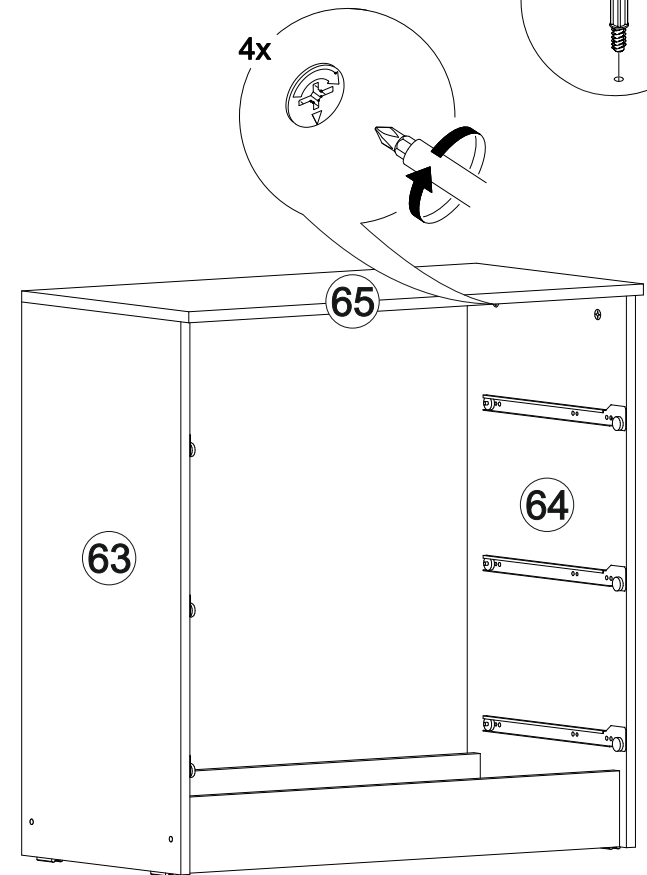

23

24

25

26

52

53

50

51

27

28

29

30

IV

800	820	420

№ дет.	Деталь/Detail	Размер/Size	Кол-во/ Quantity	№ упак./ № pack
63	Бок левый/Side left	800x400	1	5/12
64	Бок правый/Side right	800x400	1	5/12
65	Крышка/Top	800x420	1	5/12
66-67	Цоколь/Socle	768x110	2	5/12
68-70	Бок ящика левый/Side left	380x150	3	5/12
71-73	Бок ящика правый/Side right	380x150	3	5/12
74-76	Задняя стенка ящика/Back side	711x150	3	4/12
77-78	Задняя стенка ДВП/Back wall	710x395	2	5/12
79-81	Дно ящика ДВП/Drawer bottom	740x380	3	2/12
82-84	Фасад/Front	230x796	3	7/12
125	Соединитель ДВП/Connector	710	1	5/12