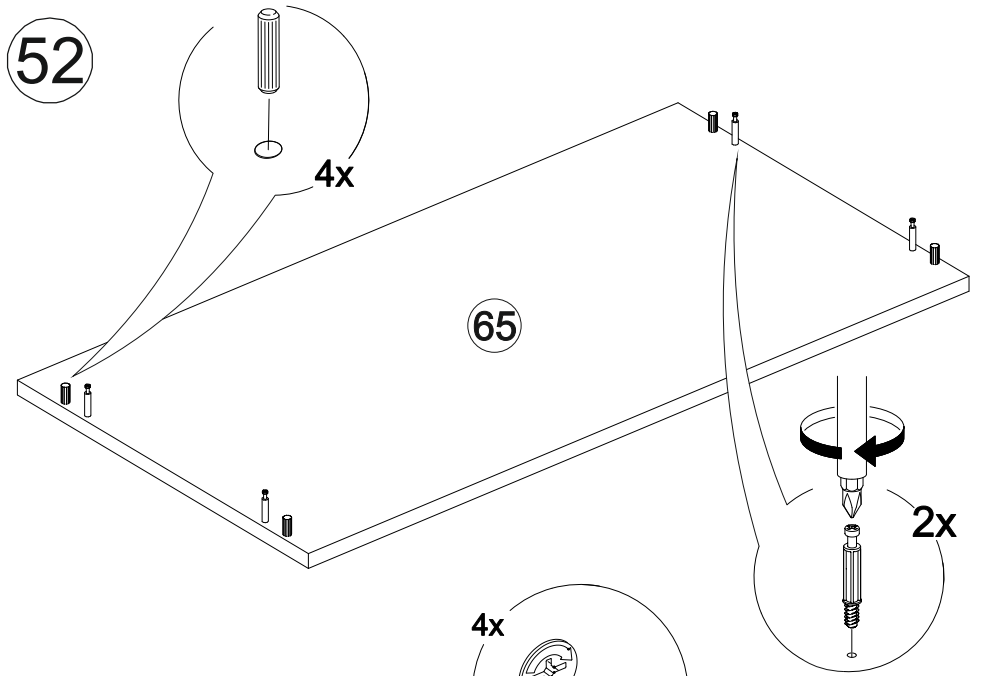

23

24

25

26

52

53

50

51

27

28

29

30

IV

800	820	420

№ дет.	Деталь/Detail	Размер/Size	Кол-во/ Quantity	№ упак./ № pack
63	Бок левый/Side left	800x400	1	5/12
64	Бок правый/Side right	800x400	1	5/12
65	Крышка/Top	800x420	1	5/12
66-67	Цоколь/Socle	768x110	2	5/12
68-70	Бок ящика левый/Side left	380x150	3	5/12
71-73	Бок ящика правый/Side right	380x150	3	5/12
74-76	Задняя стенка ящика/Back side	711x150	3	4/12
77-78	Задняя стенка ДВП/Back wall	710x395	2	5/12
79-81	Дно ящика ДВП/Drawer bottom	740x380	3	2/12
82-84	Фасад/Front	230x796	3	7/12
125	Соединитель ДВП/Connector	710	1	5/12