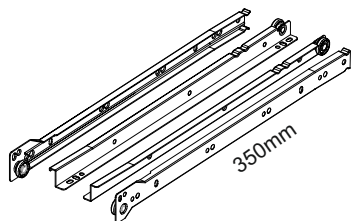

121x

83x

1x

64x

144x

310x

28x

28x

36x

30x

4x

2x

8x

2x

48x

6x

4x

18x

8x

4x