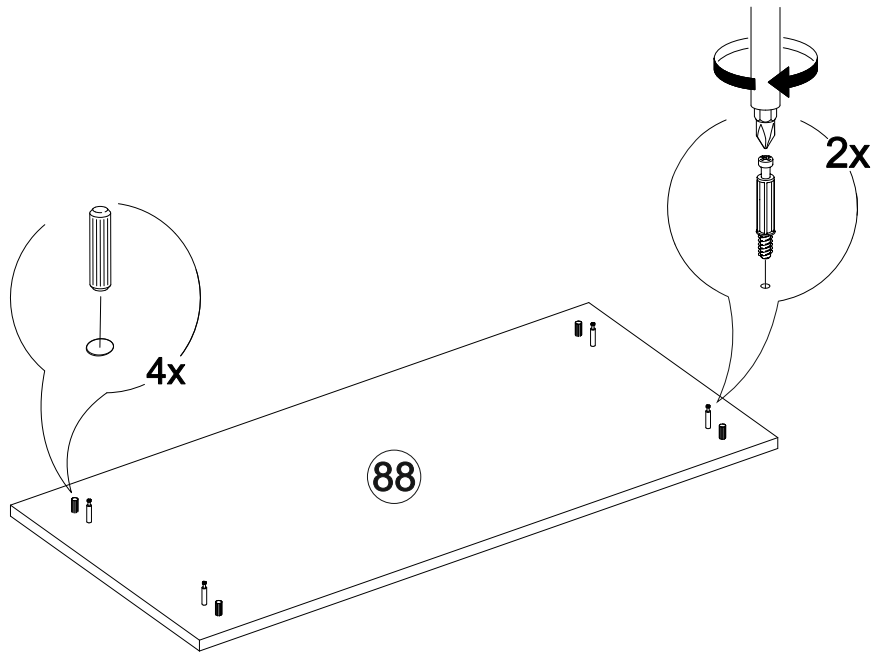

Внимание! Монтаж зеркал/стекел к фасадам производится самостоятельно на двусторонний скотч и/или кляймеры. Дополнительно для крепления рекомендуется добавить силиконовый герметик.

67

64

65

14

400	1016	420

№ дет.	Деталь/Detail	Размер/Size	Кол-во/ Quantity	№ упак./ № pack
19-20	Крышка/Топ	400x420	2	1/12
21-22	Бок левый/Side left	400x400	2	2/12
23-24	Бок правый/Side right	400x400	2	2/12
25-26	Бок левый/Side left	584x200	2	4/12
27-28	Бок правый/Side right	584x200	2	4/12
29-30	Вязка/Connecting element	368x200	2	4/12
31-32	Крышка/Топ	400x220	2	4/12
33-36	Цоколь/Socle	368x100	4	5/12
37-40	Бок ящика левый/Side left	380x90	4	3/12
41-44	Бок ящика правый/Side right	380x90	4	3/12
45-48	Задняя стенка ящика/Back side	350x90	4	3/12
49-50	Задняя стенка ДВП/Back wall	610x395	2	1/12
51-52	Задняя стенка ДВП/Back wall	310x395	2	5/12
53-56	Дно ящика ДВП/Drawer bottom	380x340	4	5/12
57-58	Фасад/Front	296x396	2	7/12
59-62	Фасад ящика/Front	146x396	4	7/12