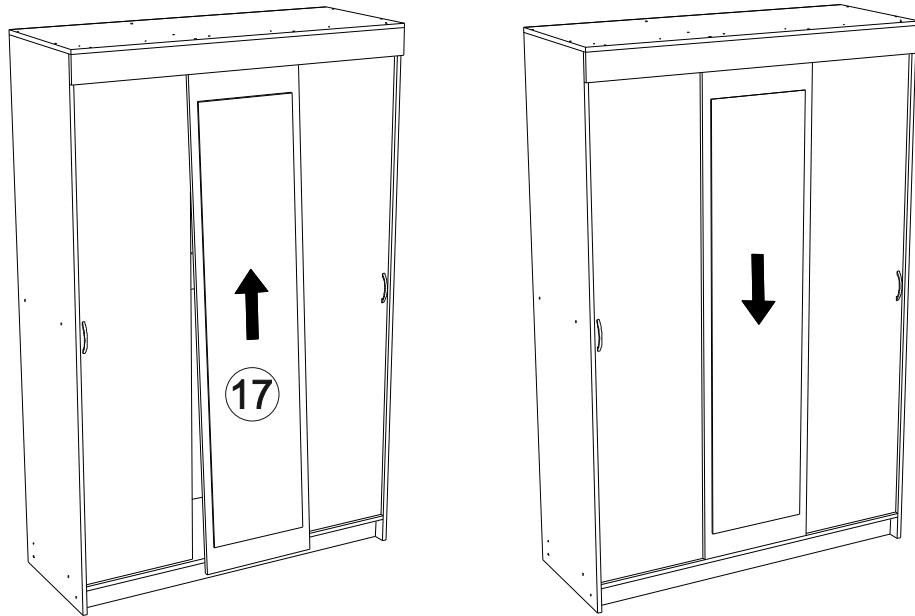

12

13

66

Внимание! Монтаж зеркал/стекел к фасадам производится самостоятельно на двусторонний скотч и/или кляймеры. Дополнительно для крепления рекомендуется добавить силиконовый герметик.

67