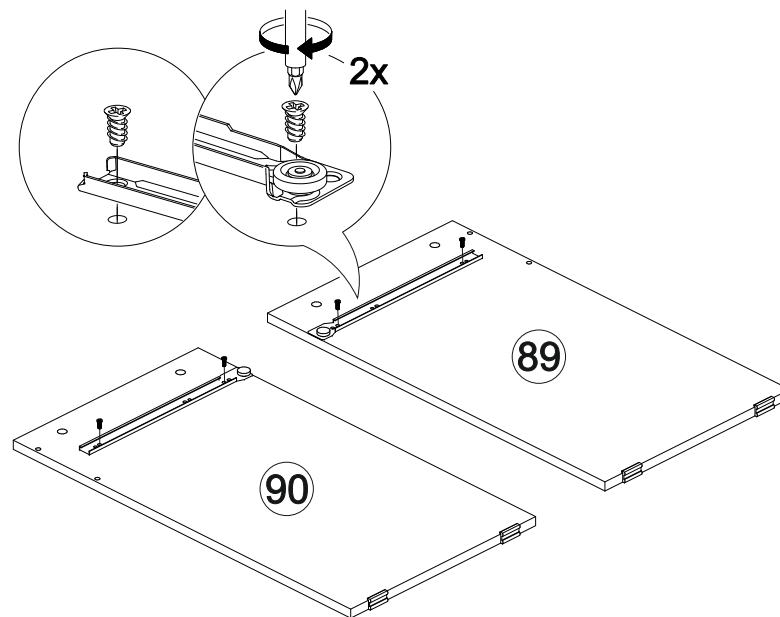

400	1016	420

№ дет.	Деталь/Detail	Размер/Size	Кол-во/ Quantity	№ упак./ № pack
19-20	Крышка/Топ	400x420	2	1/12
21-22	Бок левый/Side left	400x400	2	2/12
23-24	Бок правый/Side right	400x400	2	2/12
25-26	Бок левый/Side left	584x200	2	4/12
27-28	Бок правый/Side right	584x200	2	4/12
29-30	Вязка/Connecting element	368x200	2	4/12
31-32	Крышка/Топ	400x220	2	4/12
33-36	Цоколь/Socle	368x100	4	5/12
37-40	Бок ящика левый/Side left	380x90	4	3/12
41-44	Бок ящика правый/Side right	380x90	4	3/12
45-48	Задняя стенка ящика/Back side	350x90	4	3/12
49-50	Задняя стенка ДВП/Back wall	610x395	2	1/12
51-52	Задняя стенка ДВП/Back wall	310x395	2	5/12
53-56	Дно ящика ДВП/Drawer bottom	380x340	4	5/12
57-58	Фасад/Front	296x396	2	7/12
59-62	Фасад ящика/Front	146x396	4	7/12

62