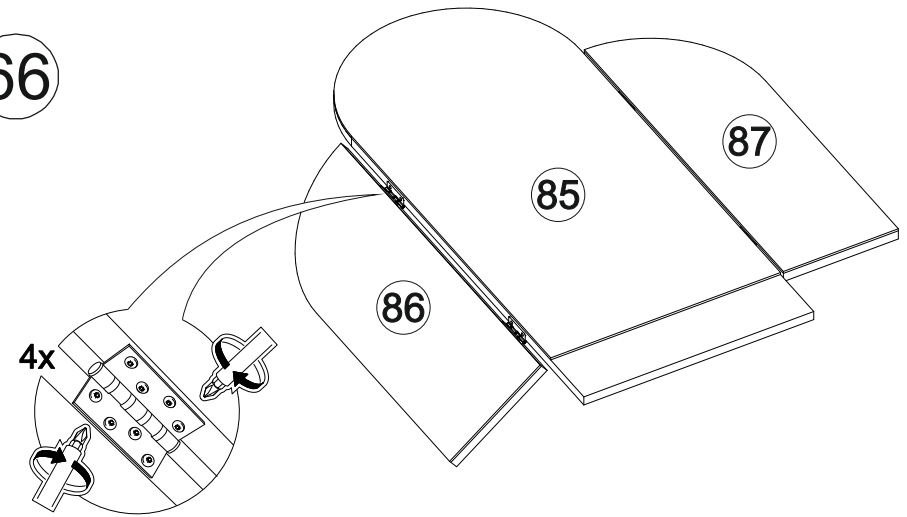

12

13

66

Внимание! Монтаж зеркал/стекел к фасадам производится самостоятельно на двусторонний скотч и/или кляймеры. Дополнительно для крепления рекомендуется добавить силиконовый герметик.

67