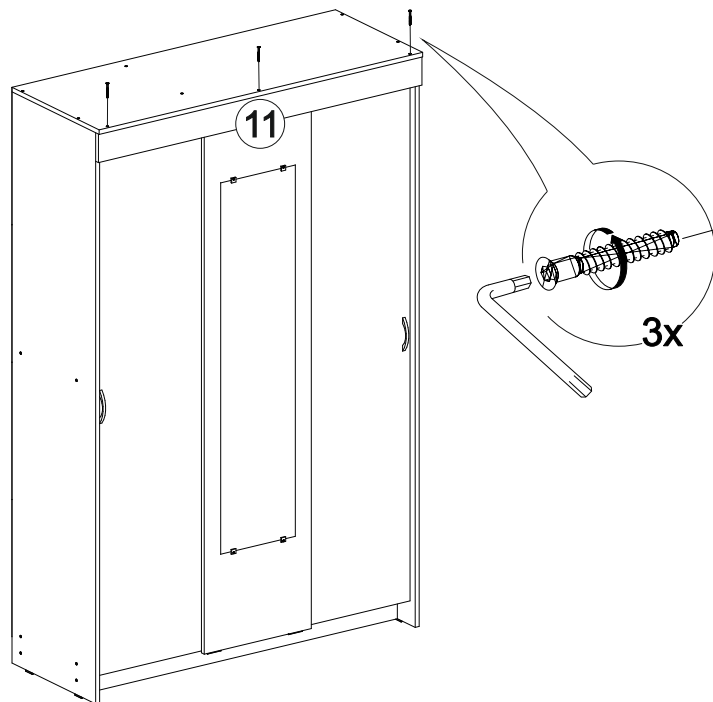

12

13

66

Внимание! Монтаж зеркал/стекел к фасадам производится самостоятельно на двусторонний скотч и/или кляймеры. Дополнительно для крепления рекомендуется добавить силиконовый герметик.

67