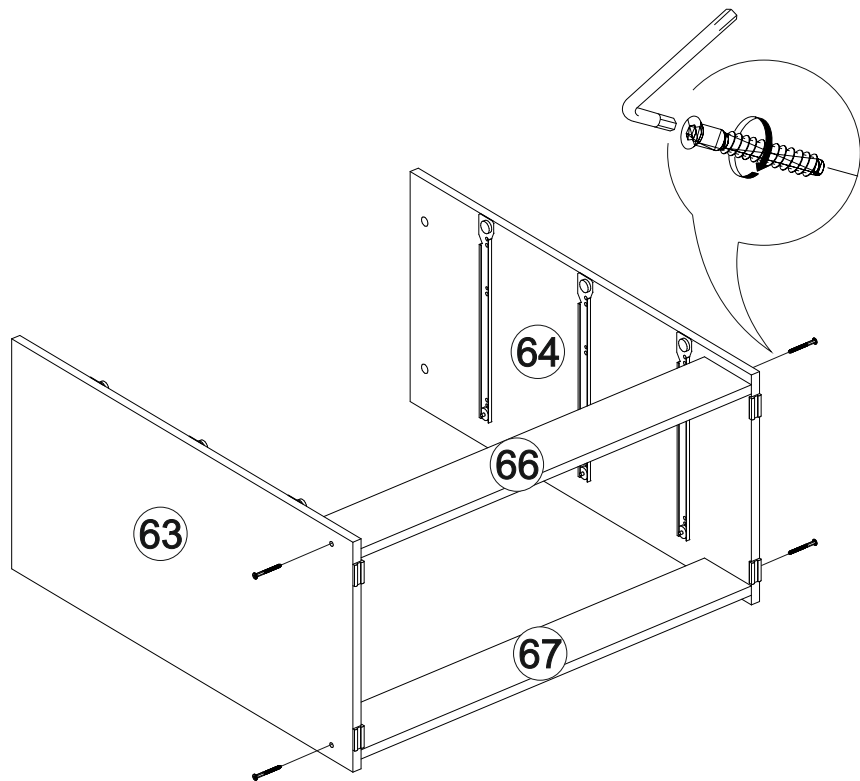

23

24

25

26

52

53

50

51

27

28

29

30

IV

800	820	420

№ дет.	Деталь/Detail	Размер/Size	Кол-во/ Quantity	№ упак./ № pack
63	Бок левый/Side left	800x400	1	5/12
64	Бок правый/Side right	800x400	1	5/12
65	Крышка/Top	800x420	1	5/12
66-67	Цоколь/Socle	768x110	2	5/12
68-70	Бок ящика левый/Side left	380x150	3	5/12
71-73	Бок ящика правый/Side right	380x150	3	5/12
74-76	Задняя стенка ящика/Back side	711x150	3	4/12
77-78	Задняя стенка ДВП/Back wall	710x395	2	5/12
79-81	Дно ящика ДВП/Drawer bottom	740x380	3	2/12
82-84	Фасад/Front	230x796	3	7/12
125	Соединитель ДВП/Connector	710	1	5/12