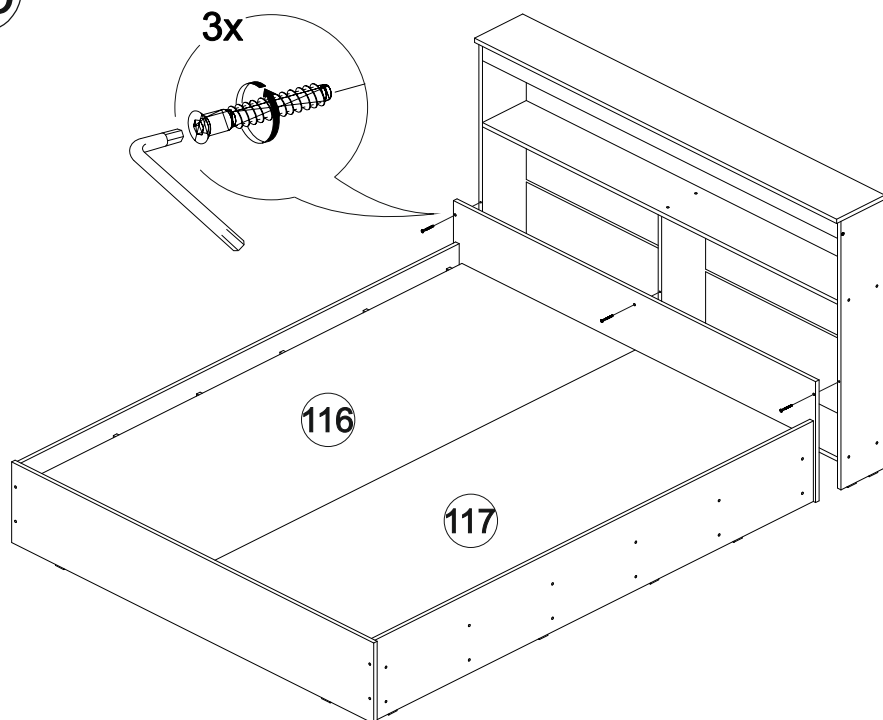

46

47

1652	1016	2232

№ дет.	Деталь/Detail	Размер/Size	Кол-во/Quantity	№ упак./№ pack
97	Крышка/Top	1652x220	1	4/12
98-99	Вязка/Connecting element	1620x200	2	4/12
100	Планка/Plank	1620x70	1	1/12
101	Бок левый/Side left	1000x200	1	4/12
102	Бок правый/Side right	1000x200	1	4/12
103	Вязка/Connecting element	568x200	1	5/12
104	Задняя стенка ЛДВП/Back wall	1650x320	1	1/12
105-106	Задняя стенка ДВП/Back wall	1650x290	2	1/12
107	Фасад/Front	1650x243	1	6/12
108-109	Царга/Side panel	2000x300	2	3/12
110-115	Вязка/Connecting element	1600x230	6	5/12
116-117	Основание ДСП/Footing	1995x795	2	8/12
118	Щиток головной/Panel	1652x450	1	6/12
119	Щиток ножной/Panel	1652x300	1	6/12
123	Соединитель ДВП/Connector	1620	1	1/12