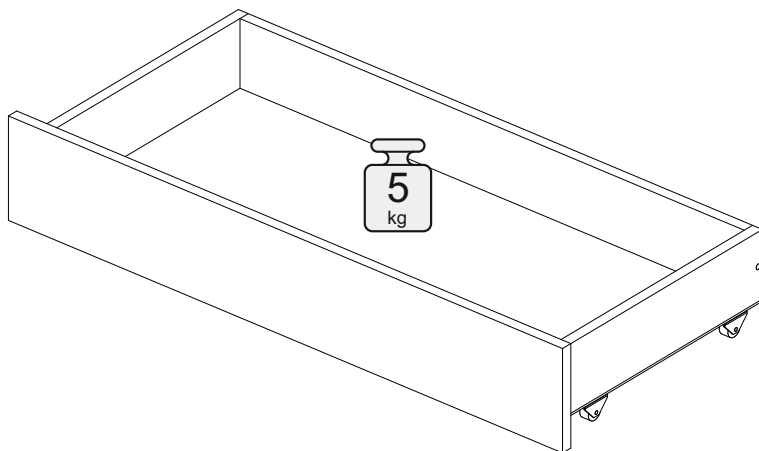

4

В мебельном наборе могут быть конструктивные изменения, не указанные в данной инструкции и не ухудшающие качество изделия

Ящик Дублин Я-01

900	155	416