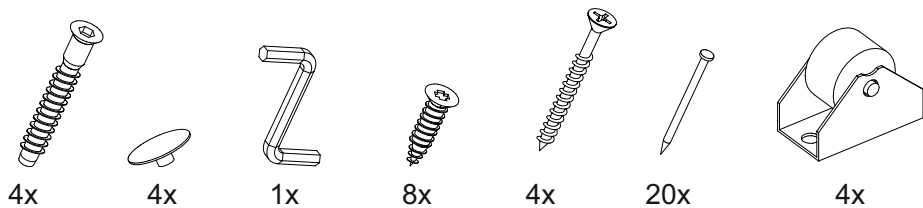

## Ящик Дублин Я-01

900	155	416

№ дет.	Деталь/Detail	Размер/Size	Кол-во/ Quantity	№ упак./ № pack
1-2	Бок/Side	400x100	1	1/2
3-4	Вязка/Connecting element	820x100	1	1/2
5	Фасад/Front	900x150	1	1/2
6	Дно ящика ЛДВП/Drawer bottom	850x400	1	2/2