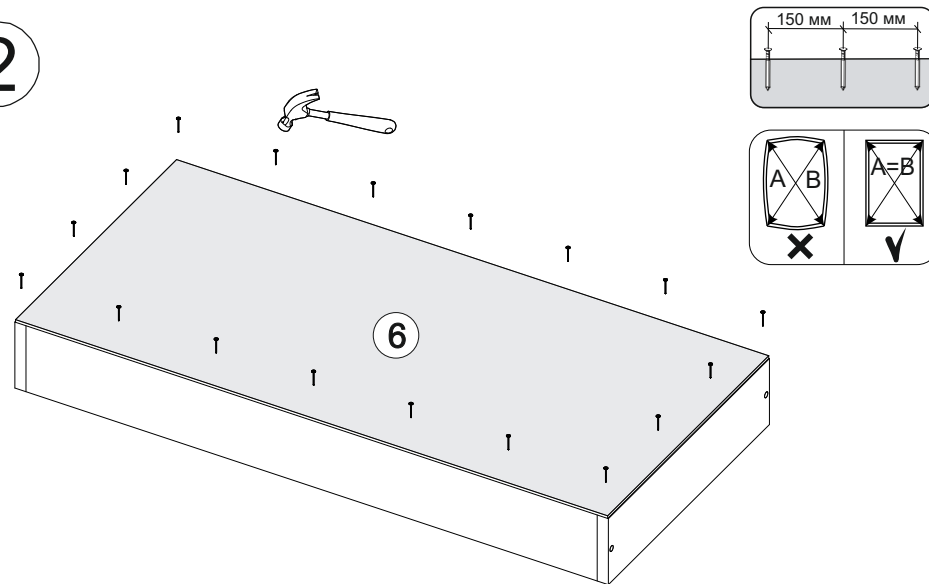

№ дет.	Деталь/Detail	Размер/Size	Кол-во/ Quantity	№ упак./ № pack
1-2	Бок/Side	400x100	1	1/2
3-4	Вязка/Connecting element	820x100	1	1/2
5	Фасад/Front	900x150	1	1/2
6	Дно ящика ЛДВП/Drawer bottom	850x400	1	2/2

2

3