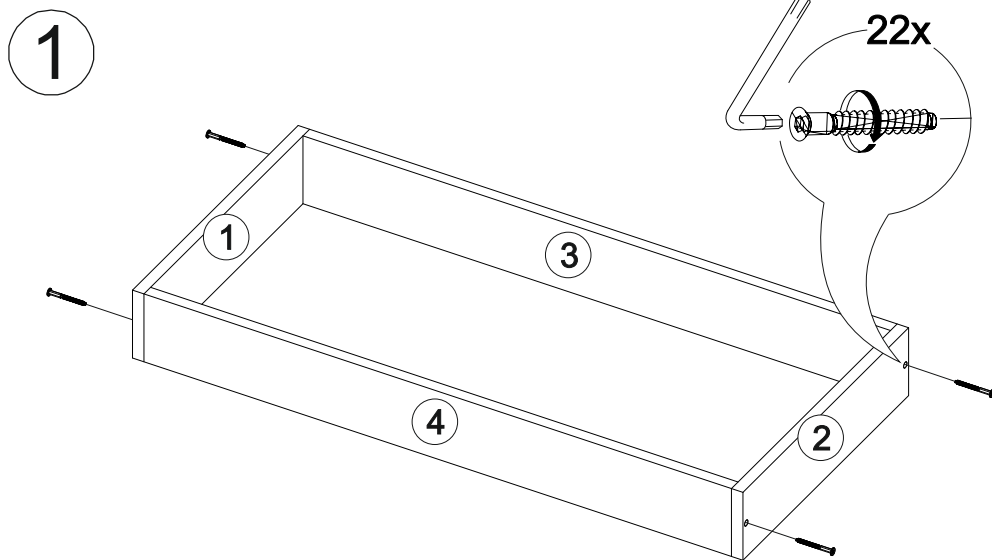

## Ящик Дублин Я-01

900	155	416

№ дет.	Деталь/Detail	Размер/Size	Кол-во/ Quantity	№ упак./ № pack
1-2	Бок/Side	400x100	1	1/2
3-4	Вязка/Connecting element	820x100	1	1/2
5	Фасад/Front	900x150	1	1/2
6	Дно ящика ЛДВП/Drawer bottom	850x400	1	2/2