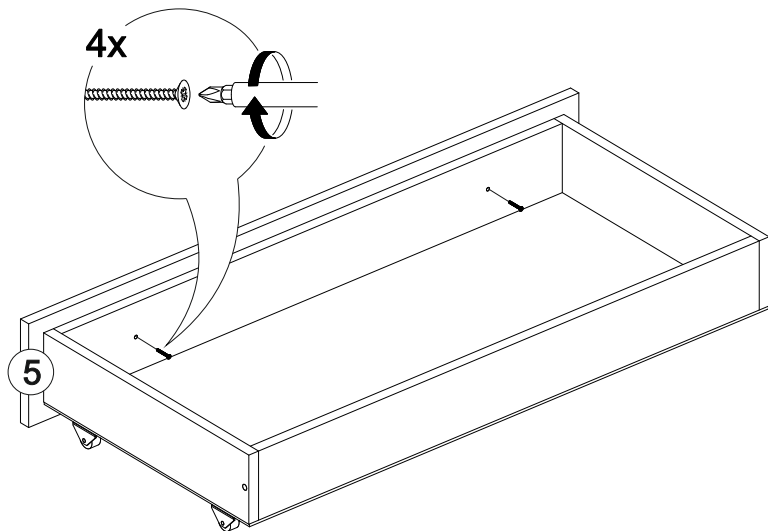

4

В мебельном наборе могут быть конструктивные изменения, не указанные в данной инструкции и не ухудшающие качество изделия

Ящик Дублин Я-01

900	155	416