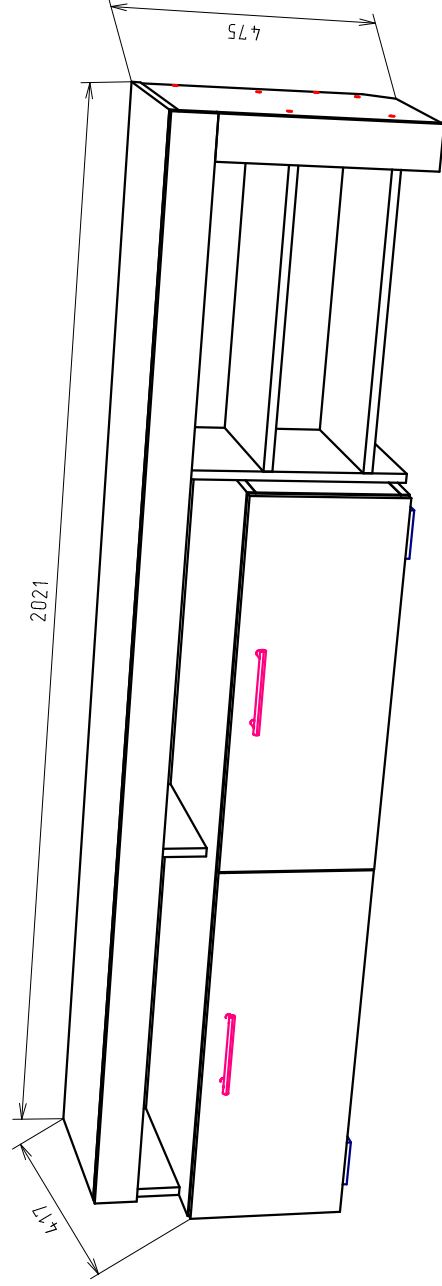

Ввиду усовершенствования технологий, изменения конструкции узлов или поступления новых комплектующих, возможны некоторые отклонения по сравнению с данной схемой

Туба - ТВ "Ньюкасл"

Габариты
2021x417x475

Фурнитура

Евровинт 7x50	18шт
Заглушка для евровинта	18шт
Ключ шестигранный №4	1 шт
Стяжка эксц.ф15	25 к-т
Муфта	2 шт
Заглушка для стяжки	25 шт
Винт М6x25	2 шт
Ручка скоба С-40	2 шт
Винт М4x20	4 шт
Барный держатель	2 шт
Опора №1	5 шт
Подпятник	4 шт
Петля наружная	6 шт
Шкант 8x30	16 шт
Гвоздь 2x20	45 шт
Шуруп 3,5x16	44 шт
Шайба пластм.	6 шт

Спецификация

№п/п	Наименование	Размер	Кол.
1	Крыша	1391x398	1
2	Крыша	2021x323	1
3	Боковина	454x320	1
4	Боковина	454x320	1
5	Боковина	258,5x398	1
6	Боковина	258,5x398	1
7	Перегородка	258,5x398	1
8	Полка	597x303	1
9	Планка	2021x81	1
10	Планка	390x80	1
11	Боковина	148x320	1
12	Перегородка	148x320	1
13	Дно	1391x398	1
14	Дверь	692x287	1
15	Дверь	692x287	1
16	Полка	597x320	1
18	Задн. стенка	597x375	1

ДВП

17	Задняя стенка	692x287	2
----	---------------	---------	---

Регулировка двери