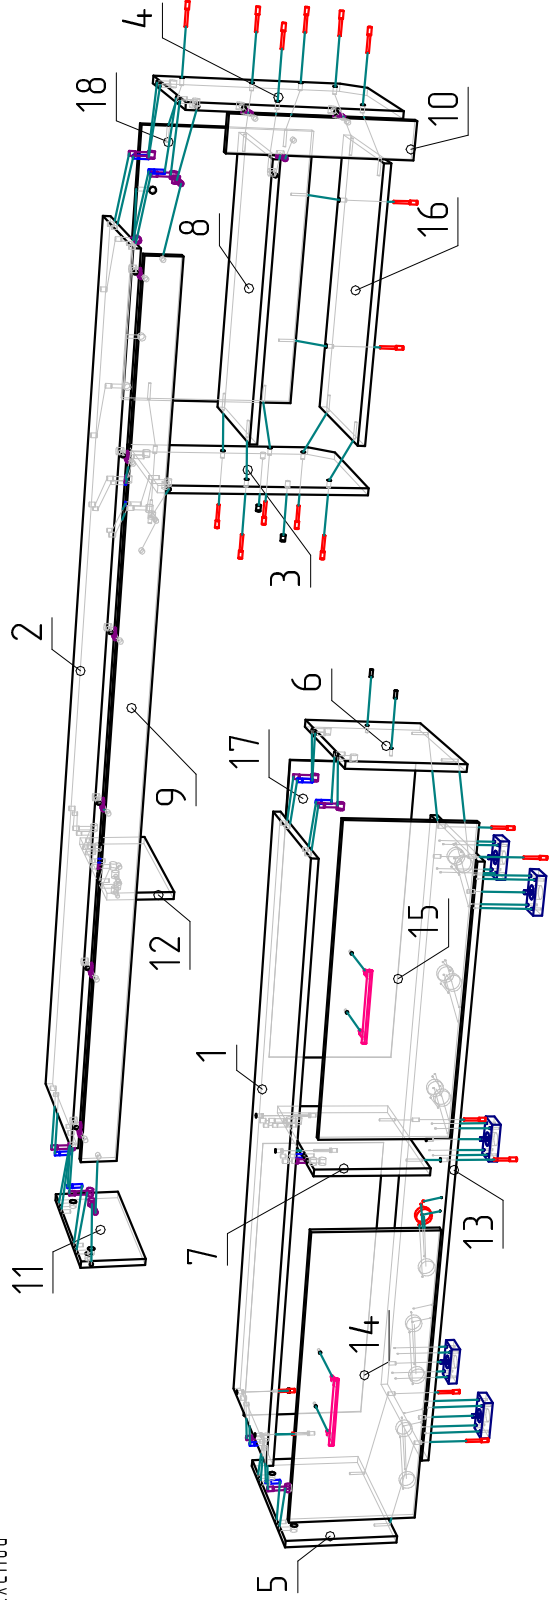

Ввиду усовершенствования технологий, изменения конструкции узлов или поступления новых комплектующих, возможны некоторые отклонения по сравнению с данной схемой

Туба - ТВ "Ньюкасл"

Габариты
2021x417x475

Фурнитура

Евровинт 7x50	18шт
Заглушка для евровинта	18шт
Ключ шестигранный №4	1 шт
Стяжка эксц.ф15	25 к-т
Муфта	2 шт
Заглушка для стяжки	25 шт
Винт М6x25	2 шт
Ручка скоба С-40	2 шт
Винт М4x20	4 шт
Барный держатель	2 шт
Опора №1	5 шт
Подпятник	4 шт
Петля наружная	6 шт
Шкант 8x30	16 шт
Гвоздь 2x20	45 шт
Шуруп 3,5x16	44 шт
Шайба пластм.	6 шт

Спецификация

№п/п	Наименование	Размер	Кол.
1	Крыша	1391x398	1
2	Крыша	2021x323	1
3	Боковина	454x320	1
4	Боковина	454x320	1
5	Боковина	258,5x398	1
6	Боковина	258,5x398	1
7	Перегородка	258,5x398	1
8	Полка	597x303	1
9	Планка	2021x81	1
10	Планка	390x80	1
11	Боковина	148x320	1
12	Перегородка	148x320	1
13	Дно	1391x398	1
14	Дверь	692x287	1
15	Дверь	692x287	1
16	Полка	597x320	1
18	Задн. стенка	597x375	1

ДВП

17	Задняя стенка	692x287	2
----	---------------	---------	---

Регулировка двери