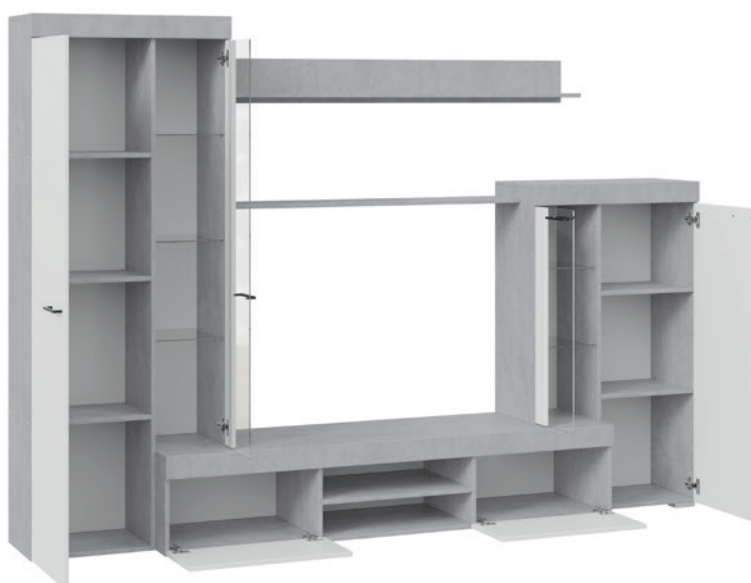

Декор. Сочетание белых фасадов, черной лицевой фурнитуры и каркасов в текстуре «Цемент светлый» способно освежить и преобразить комнату, придать интерьеру вашей гостиной современный, благородный вид.

Модульность. Гостиная «Амстердам» является единой композицией, где пространство шкафа разделено вертикально на две части. За стеклянной дверью и глухим фасадом предусмотрены вместительные отделения с полками для хранения любых вещей и аксессуаров. Наполнение тумбы под ТВ, где прекрасно разместились открытые и закрытые ниши, создает идеальную систему для хранения различных предметов, которые используются в повседневной жизни.

Каркас/Фасад: ЛДСП 16 мм / стекло

Цемент светлый/
Белый

- **Ручка:** пластик
- **Петля:** накладная без доводчиков
- **Опора:** пластик
- **Стекло:** прозрачное 4 мм

Гостиная Амстердам
Каркас/Фасад: Цемент светлый /
Белый
Размер: 2648x456x1872 мм