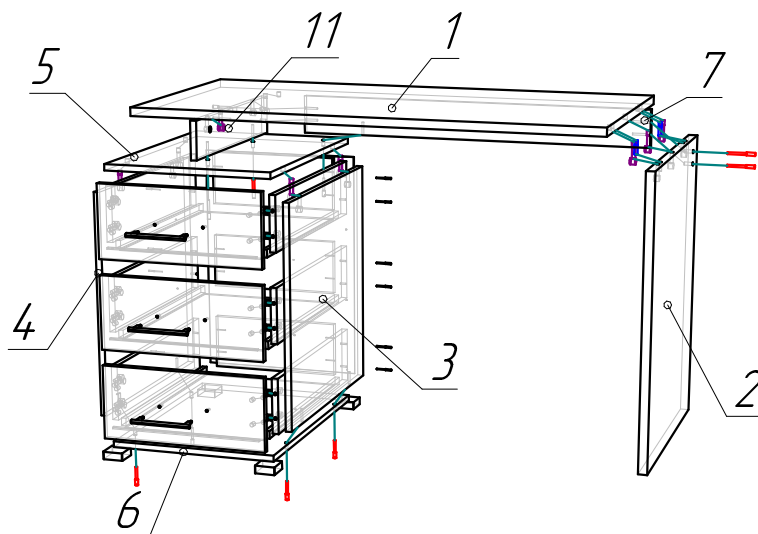

РУАН МАЛЫЙ

Габариты

1200x760x600

Ввиду усовершенствования технологий, изменения конструкции узлов или поступления новых комплектующих, возможны некоторые отклонения по сравнению с данной схемой

Фурнитура

Евровинт 7x50	9 шт
Евровинт 7x70	2 шт
Стяжка эксц.ф15	24 к-т
Шкант 8x30	2 шт
Подпятник	2 шт
Заглушка для стяжки	8 шт
Опора №6	4 шт
Направляющая L-550	3 ком.
Заглушка для евровинта	11 шт
Ручка скоба	3 шт
Шуруп 3,5x16	40 шт
Шуруп 3,5x40	12 шт
Гвоздь 2x20	60 шт
Винт М4x20	6 шт
Ключ шестигранный №4	1 шт

Спецификация

№п/п	Наименование	Размер	Кол.
1	Столешница	1200x600	1
2	Боковина	734x598	1
3	Боковина	586x582	1
4	Боковина	586x582	1
5	Крыша	443x600	1
6	Дно	439x600	1
7	Жесткость	100x948	1
8	Бок.ящика	550x144	3
9	Бок.ящика	500x144	3
10	Стенка ящика	350x144	3
11	Стойка	100x500	1
12	Задняя стенка	614x435	1
13	Дно ящика	380x556	1
14	Лобик	435x192,5	3

Ящик - 4 шт.