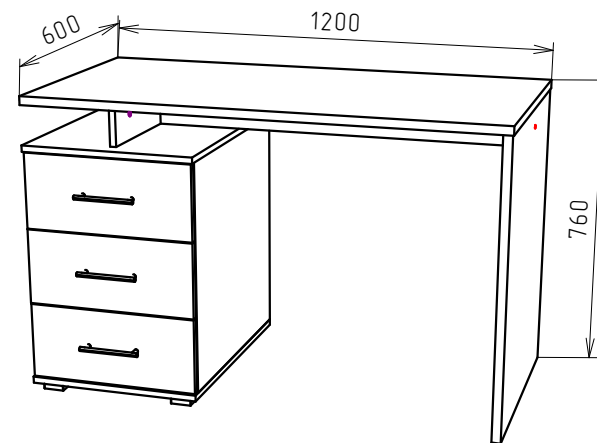

РУАН МАЛЫЙ

Габариты

1200x760x600

Ввиду усовершенствования технологий, изменения конструкции узлов или поступления новых комплектующих, возможны некоторые отклонения по сравнению с данной схемой

Фурнитура

Евровинт 7x50	9 шт
Евровинт 7x70	2 шт
Стяжка эксц.ф15	24 к-т
Шкант 8x30	2 шт
Подпятник	2 шт
Заглушка для стяжки	8 шт
Опора №6	4 шт
Направляющая L-550	3 ком.
Заглушка для евровинта	11 шт
Ручка скоба	3 шт
Шуруп 3,5x16	40 шт
Шуруп 3,5x40	12 шт
Гвоздь 2x20	60 шт
Винт М4x20	6 шт
Ключ шестигранный №4	1 шт

Спецификация

№п/п	Наименование	Размер	Кол.
1	Столешница	1200x600	1
2	Боковина	734x598	1
3	Боковина	586x582	1
4	Боковина	586x582	1
5	Крыша	443x600	1
6	Дно	439x600	1
7	Жесткость	100x948	1
8	Бок.ящика	550x144	3
9	Бок.ящика	500x144	3
10	Стенка ящика	350x144	3
11	Стойка	100x500	1
12	Задняя стенка	614x435	1
13	Дно ящика	380x556	1
14	Лобик	435x192,5	3