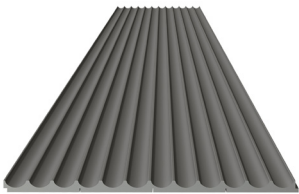

случаев, применяются при оформлении интерьера в современном стиле.

Это отличный декоративный и нестандартный прием — оформить красиво часть или всю стену, выделить функциональную зону и привнести изюминку в стандартную квартиру.

Экологичность

Гарантийный срок - 2 года

Фрезеровка

11.05.2023

МОДУЛЬНЫЙ РЯД

Панель: МДФ 18 мм в пленке ПВХ.

Панель: МДФ 18 мм в пленке ПВХ.

Панель: МДФ 18 мм в пленке ПВХ.

МОДУЛЬНЫЙ РЯД

Стеновая панель «Антик»

ЛД 425.010
114x2790(+/-5)x18 мм

- В комплекте 6 панелей.
- Соединение между панелями: шип и гребень.
- Каждая панель крепится шпилькой или с помощью клея сильной фиксации (жидкие гвозди), схема установки вложена в упаковку.
- Ширина комплекта, получаемого от одной упаковки - 684 мм.

Цвет: Оникс серый

Стеновая панель «Рейка»

ЛД 425.020
69x2790(+/-5)x18 мм

- В комплекте 6 панелей.
- Соединение между панелями: шип и гребень.
- Каждая панель крепится шпилькой или с помощью клея сильной фиксации (жидкие гвозди), схема установки вложена в упаковку.
- Ширина комплекта, получаемого от одной упаковки - 378 мм.