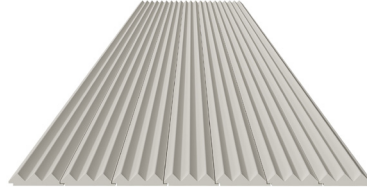

Цвет: Оникс серый

Стеновая панель «Рейка»

ЛД 425.020
69x2790(+/-5)x18 мм

- В комплекте 6 панелей.
- Соединение между панелями: шип и гребень.
- Каждая панель крепится шпилькой или с помощью клея сильной фиксации (жидкие гвозди), схема установки вложена в упаковку.
- Ширина комплекта, получаемого от одной упаковки - 378 мм.

Цвет: Дуб вотан/черный

Стеновая панель «Волна»

ЛД 425.030
69x2790(+/-5)x18 мм

- В комплекте 6 панелей.
- Соединение между панелями: шип и гребень.
- Каждая панель крепится шпилькой или с помощью клея сильной фиксации (жидкие гвозди), схема установки вложена в упаковку.
- Ширина комплекта, получаемого от одной упаковки - 384 мм.

Цвет: Белый

Стеновая панель «Штапик»

ЛД 425.040
30x2790(+/-5)x18 мм

- В комплекте 6 реек и 6 закладных (рельсы).
- Крепить декоративные рейки на специальную закладную (рельсу), которая перед монтажом рейки крепится на стену или потолок саморезами или дюбелем (приобретается дополнительно).
- Нанести клей (жидкие гвозди) на рейку точно через каждые 20-30 см и уже с клеем рейка фиксируется на закладной.
- Схема установки вложена в упаковку.
- Ширина комплекта, получаемого от одной упаковки - 180 мм, при условии крепления рядом друг с другом.

Цвет: Дуб вотан

Стеновая панель «Трио»

ЛД 425.050
83x2790(+/-5)x18 мм

- В комплекте 6 панелей.
- Соединение между панелями: шип и гребень.
- Каждая панель крепится шпилькой или с помощью клея сильной фиксации (жидкие гвозди), схема установки вложена в упаковку.
- Ширина комплекта, получаемого от одной упаковки - 462 мм.