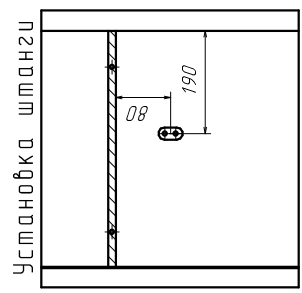

Габариты  
2200x600x2300

# Шкаф-купе (3 двери)

Ввиду усовершенствования технологий, изменения конструкции узлов или поступления новых комплектующих, возможны некоторые отклонения по сравнению с данной схемой.

**Фурнитура**

Евровинт 7x50	22шт
Заглушка евробинта	22шт
Стяжка эксцентриковая 16к-т	16шт
Заглушка стяжки	10шт
Подпятник	8шт
Стяжка межсекционная	12шт
Стяжка полкодержатель	134шт
Гвоздь 2x20	22шт
Шуруп 3.5x16	1шт
Ключ шестигранный евробинта	1шт
Шкант 8x30	8шт

**Спецификация**

№ п/п	Наименование	Размер	Кол-во
1	Боковина	2297x600	1
2	Боковина	2297x600	1
3	Крыша	2168x600	1
4	Дно	2168x600	1
5	Перегородка	2194x440	2
6	Перегородка	2194x440	2
7	Цоколь	2168x70	2
10	Полка	568x440	1
11	Полка	768x440	2

**ДВП**

8	Задняя стенка	554x598	4
9	Задняя стенка	554x798	8

**Двери купе**

Дверь 2158x736	3
Напр-я верхняя	2168
Напр-я нижняя	2168
Стопор двери	3шт
Планка соединительная 568мм.	3шт
Планка соединительная 768мм.	6шт
Прищелка для шлегеля	6шт