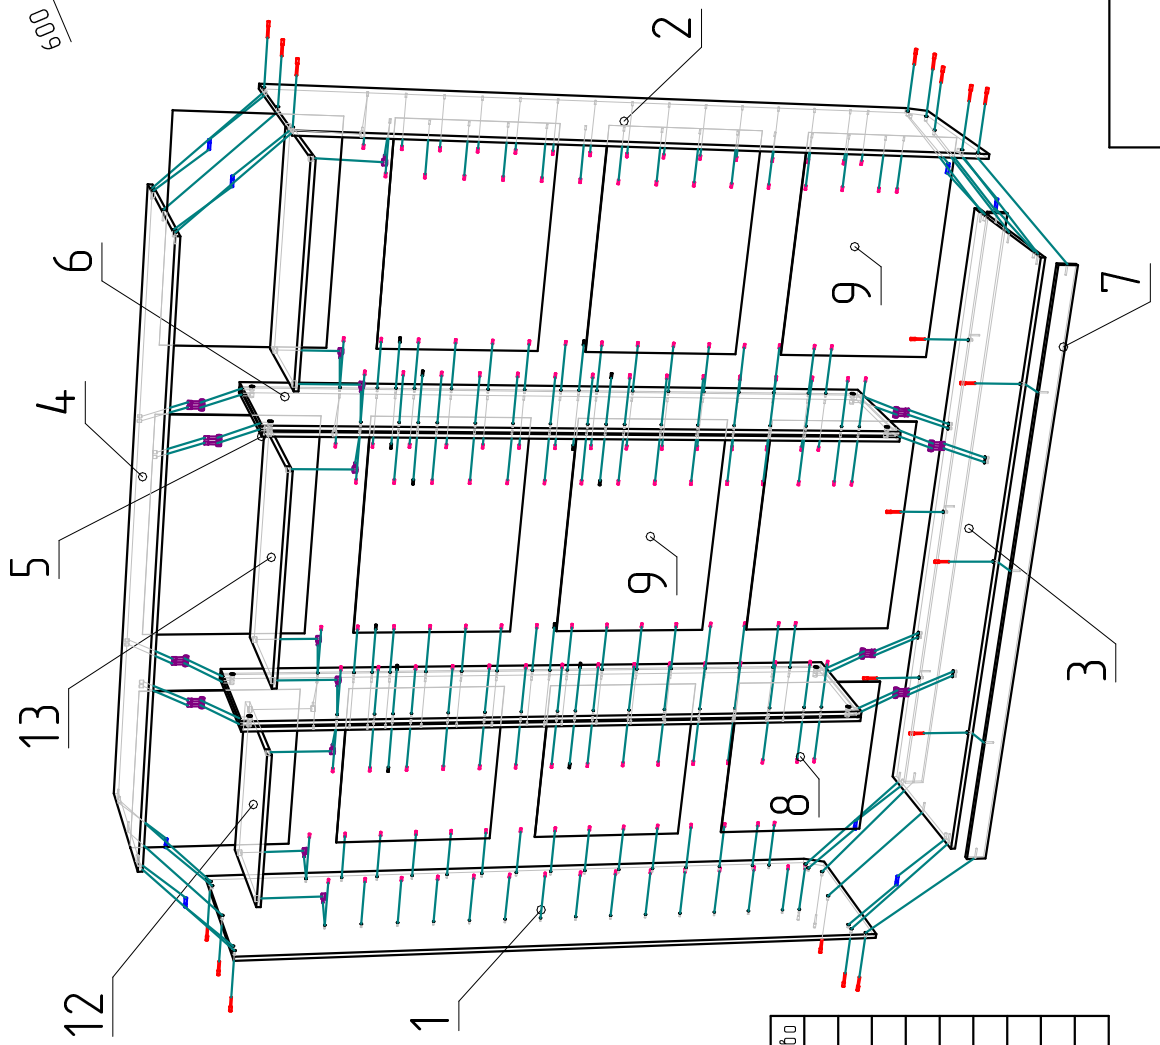

Габариты  
2200x600x2300

# Шкаф-купе (3 двери)

Ввиду усовершенствования технологий, изменения конструкции узлов или поступления новых комплектующих, возможны некоторые отклонения по сравнению с данной схемой.

**Фурнитура**

Евровинт 7x50	22шт
Заглушка евробинта	22шт
Стяжка эксцентриковая 16к-т	16шт
Заглушка стяжки	10шт
Подпятник	8шт
Стяжка межсекционная	12шт
Стяжка полкодержатель	134шт
Гвоздь 2x20	22шт
Шуруп 3.5x16	1шт
Ключ шестигранный евробинта	1шт
Шкант 8x30	8шт

**Спецификация**

№ п/п	Наименование	Размер	Кол-во
1	Боковина	2297x600	1
2	Боковина	2297x600	1
3	Крыша	2168x600	1
4	Дно	2168x600	1
5	Перегородка	2194x440	2
6	Перегородка	2194x440	2
7	Цоколь	2168x70	2
10	Полка	568x440	1
11	Полка	768x440	2

**ДВП**

8	Задняя стенка	554x598	4
9	Задняя стенка	554x798	8

**Двери купе**

Дверь 2158x736	3
Напр-я верхняя	2168
Напр-я нижняя	2168
Стопор двери	3шт
Планка соединительная 568мм.	3шт
Планка соединительная 768мм.	6шт
Прищелка для шлегеля	6шт