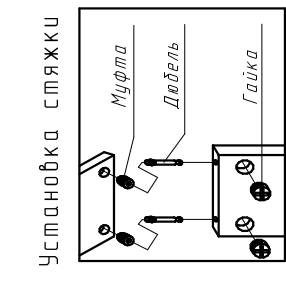

Двери купе

Дверь 2158x736	3
Напр-я верхняя	2168
Напр-я нижняя	2168
Стопор двери	3шт
Планка соединительная 568мм.	3шт
Планка соединительная 768мм.	6шт
Прищелка для шлегеля	6шт