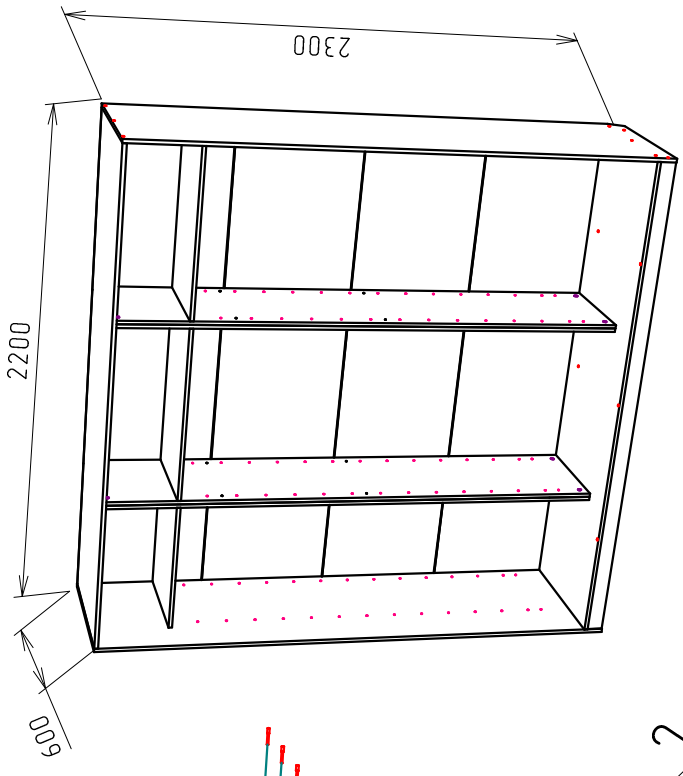

Габариты  
2200x600x2300

# Шкаф-купе (3 двери)

Ввиду усовершенствования технологий, изменения конструкции узлов или поступления новых комплектующих, возможны некоторые отклонения по сравнению с данной схемой.

**Фурнитура**

Евровинт 7x50	22шт
Заглушка евробинта	22шт
Стяжка эксцентриковая 16к-т	16шт
Заглушка стяжки	10шт
Подпятник	8шт
Стяжка межсекционная	12шт
Стяжка полкодержатель	134шт
Гвоздь 2x20	22шт
Шуруп 3.5x16	1шт
Ключ шестигранный евробинта	1шт
Шкант 8x30	8шт

**Спецификация**

№ п/п	Наименование	Размер	Кол-во
1	Боковина	2297x600	1
2	Боковина	2297x600	1
3	Крыша	2168x600	1
4	Дно	2168x600	1
5	Перегородка	2194x440	2
6	Перегородка	2194x440	2
7	Цоколь	2168x70	2
10	Полка	568x440	1
11	Полка	768x440	2

**ДВП**

8	Задняя стенка	554x598	4
9	Задняя стенка	554x798	8

**Двери купе**

Дверь 2158x736	3
Напр-я верхняя	2168
Напр-я нижняя	2168
Стопор двери	3шт
Планка соединительная 568мм.	3шт
Планка соединительная 768мм.	6шт
Прищелка для шлегеля	6шт