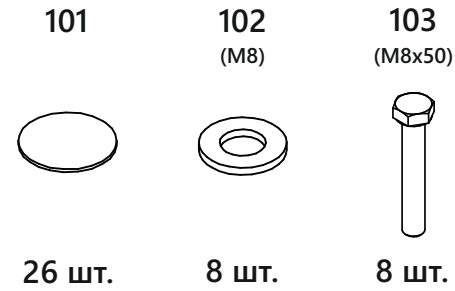

Стол обеденный раздвижной Гранд.4 1250(1700)х800 мм

Комплектация фурнитуры

Комплектация деталей

Деталь	Размер	Кол-во
Стол пред.собранным виде	1250x800x98 мм	1 шт.
Вставка	450x800x32 мм	1 шт.

Таблица соответствия опор