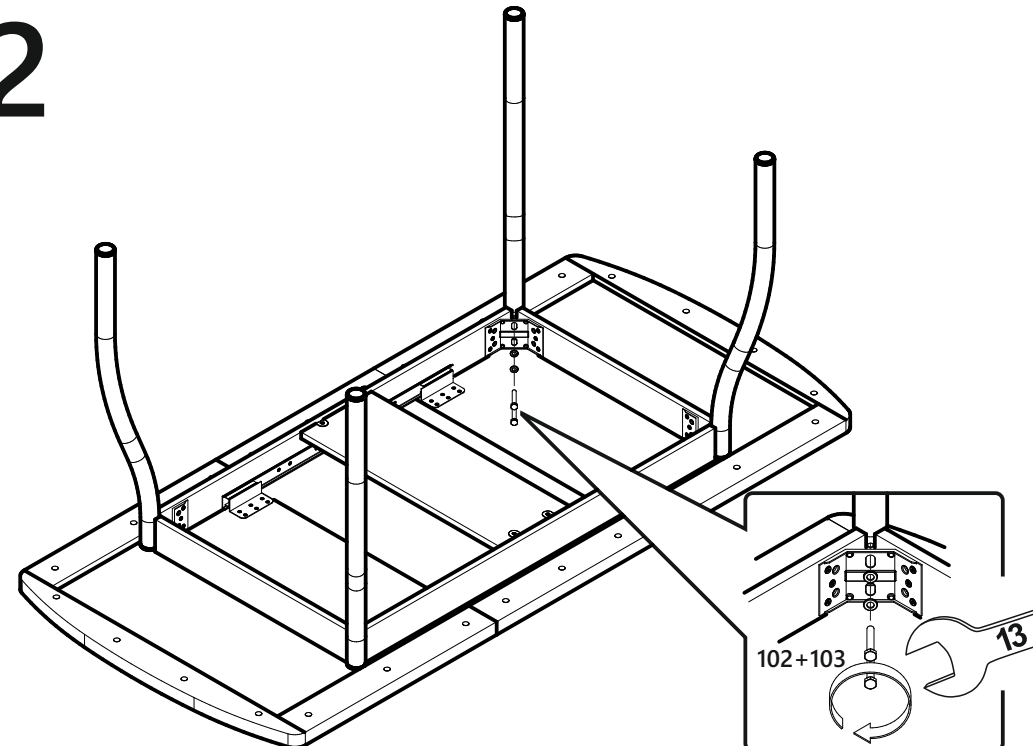

Стол обеденный раздвижной Гранд.4 1250(1700)х800 мм

Комплектация фурнитуры

Комплектация деталей

Деталь	Размер	Кол-во
Стол пред.собранным виде	1250x800x98 мм	1 шт.
Вставка	450x800x32 мм	1 шт.

Таблица соответствия опор

	КОМПЛЕКТ НОГ №1, D38 волна
	КОМПЛЕКТ НОГ №2, D38 под углом
	КОМПЛЕКТ НОГ №3, D38 прямая

г.Томск ул.Пушкина 63 стр.7
Тел: (3822) 65-08-88
Сайт: www.fortress-mebel.ru

1

2

Правила эксплуатации мебели:

1. Оберегайте мебель от повреждений и попадания на поверхность жидкости. Попавшую на поверхность жидкость следует немедленно удалить. Мебель следует протирать сухой или пропитанной специальным средством мягкой тканью (фланец, сукно, плюш, миткаль и т.п.).
2. Не следует проводить по поверхности мебели острыми и режущими предметами. Передвигать мебель следует в не нагруженном состоянии. При использовании в мебели механизмов трансформации не превышайте допустимую нагрузку на механизмы.
3. Рекомендуемая температура воздуха при эксплуатации мебельных изделий от +10° до +25°. Не рекомендуется резкий перепад температур, может привести к нарушению целостности материала. Устанавливать мебель на расстоянии 50-70 см от нагревательных элементов. не следует ставить на мебель горячие предметы без теплоизоляционной прокладки.
4. Рекомендуется относительная влажность помещения, где находится мебель 60-70%. Следует избегать условия крайней влажности или сухости в помещении продолжительное время, а тем более их частой периодичной смены.
5. Правильное выполнение условий по эксплуатации мебели обеспечит сохранность, внешний вид мебели и позволит ее использование в течении длительного времени.
6. Не вставайте ногами на изделие, это может привести к падению и получению травмы.
7. Проводите осмотр изделия как минимум один раз в шесть месяцев, убедитесь в том, что все винты (саморезы) плотно затянуты.
8. Нагрузка на направляющие до 60 кг.

Предельная нагрузка на поверхность стола не более 300 кг.

Предельная нагрузка на края столешницы не более 30 кг.