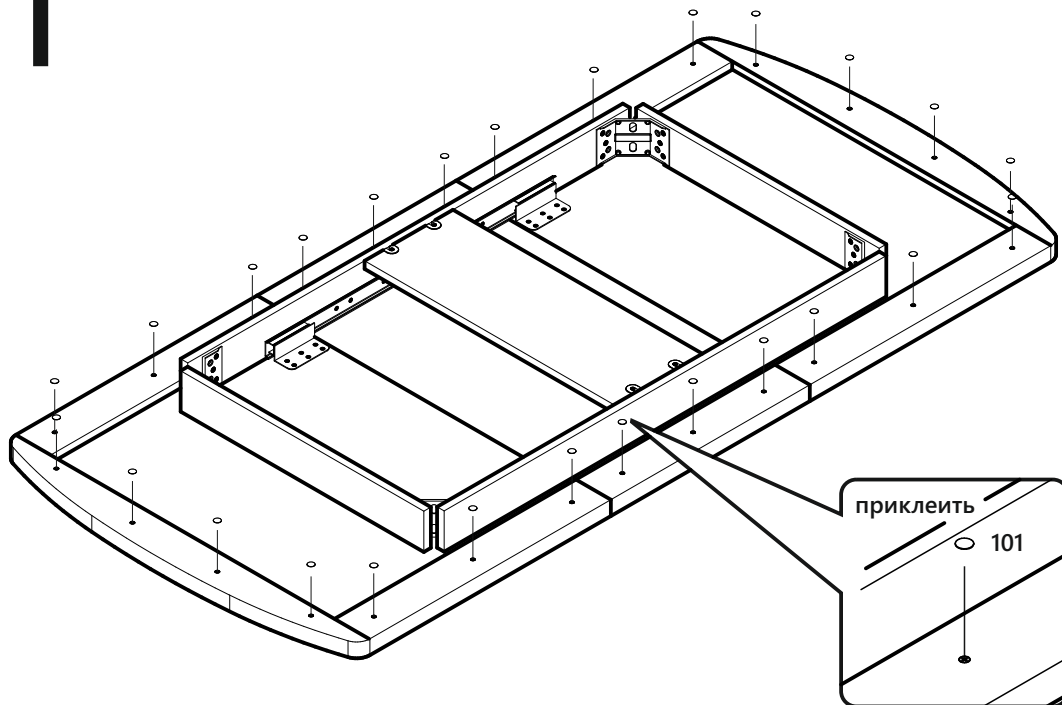

Таблица соответствия опор

	КОМПЛЕКТ НОГ №1, D38 волна
	КОМПЛЕКТ НОГ №2, D38 под углом
	КОМПЛЕКТ НОГ №3, D38 прямая

г.Томск ул.Пушкина 63 стр.7
Тел: (3822) 65-08-88
Сайт: www.fortress-mebel.ru

1