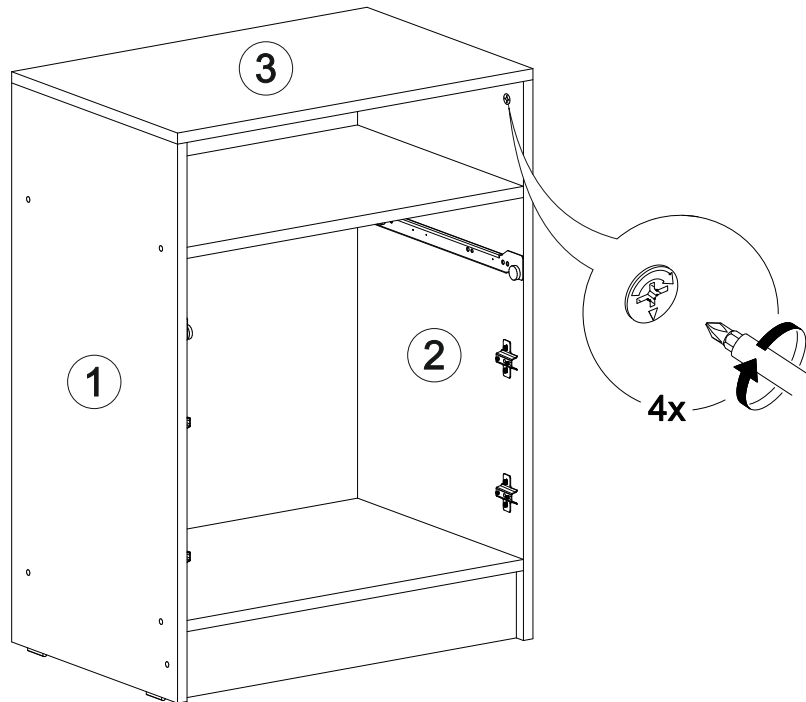

## Вега ТБ

		
600	820	420

№ дет.	Деталь/Detail	Размер/Size	Кол-во/ Quantity	№ упак./ № pack
1	Бок левый/Side left	800x400	1	1/2
2	Бок правый/Side right	800x400	1	1/2
3	Крышка/Top	600x400	1	1/2
4-5	Вязка/Connecting element	568x400	2	1/2
6	Цоколь/Socle	568x100	1	1/2
7	Задняя стенка ящика/Back side	511x110	1	1/2
8	Бок ящика левый/Side left	350x110	1	1/2
9	Бок ящика правый/Side right	350x110	1	1/2
10	Фасад ящика/Front	146x596	1	1/2
11-12	Фасад/Front	396x296	2	1/2
13-14	Задняя стенка ДВП/Back side	355x395	2	1/2
15	Дно ящика ДВП/Drawer bottom	350x540	1	1/2
16	Соединитель ДВП/Connector	580	1	1/2

15

1

2

3

4

13

14

11