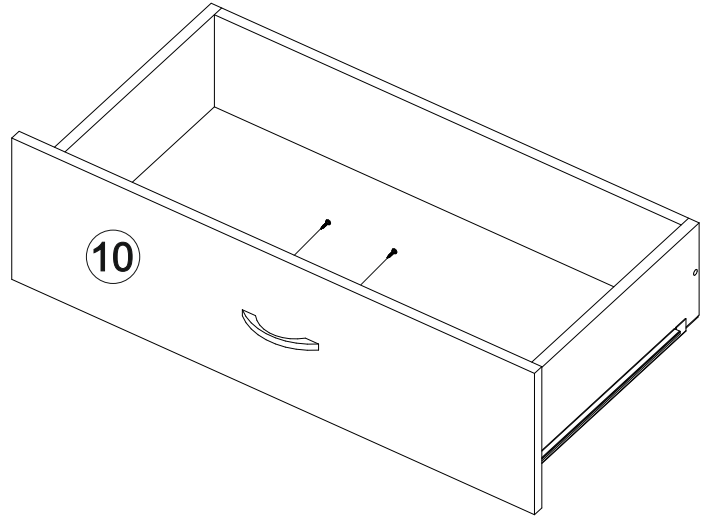

## Вега ТБ

		
600	820	420

№ дет.	Деталь/Detail	Размер/Size	Кол-во/ Quantity	№ упак./ № pack
1	Бок левый/Side left	800x400	1	1/2
2	Бок правый/Side right	800x400	1	1/2
3	Крышка/Top	600x400	1	1/2
4-5	Вязка/Connecting element	568x400	2	1/2
6	Цоколь/Socle	568x100	1	1/2
7	Задняя стенка ящика/Back side	511x110	1	1/2
8	Бок ящика левый/Side left	350x110	1	1/2
9	Бок ящика правый/Side right	350x110	1	1/2
10	Фасад ящика/Front	146x596	1	1/2
11-12	Фасад/Front	396x296	2	1/2
13-14	Задняя стенка ДВП/Back side	355x395	2	1/2
15	Дно ящика ДВП/Drawer bottom	350x540	1	1/2
16	Соединитель ДВП/Connector	580	1	1/2

15

1

2

3

4

13

14

11