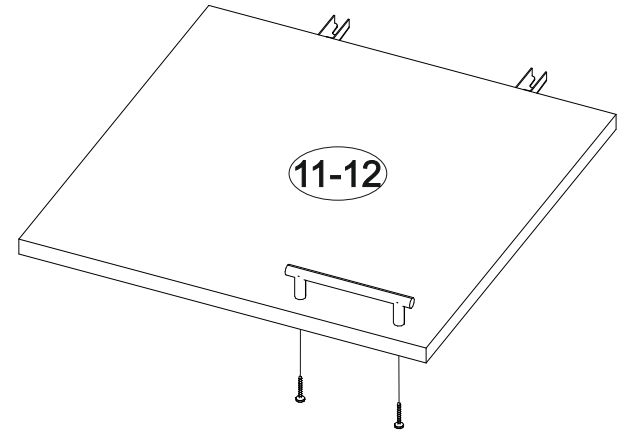

## Вега ТБ

		
600	820	420

№ дет.	Деталь/Detail	Размер/Size	Кол-во/ Quantity	№ упак./ № pack
1	Бок левый/Side left	800x400	1	1/2
2	Бок правый/Side right	800x400	1	1/2
3	Крышка/Top	600x400	1	1/2
4-5	Вязка/Connecting element	568x400	2	1/2
6	Цоколь/Socle	568x100	1	1/2
7	Задняя стенка ящика/Back side	511x110	1	1/2
8	Бок ящика левый/Side left	350x110	1	1/2
9	Бок ящика правый/Side right	350x110	1	1/2
10	Фасад ящика/Front	146x596	1	1/2
11-12	Фасад/Front	396x296	2	1/2
13-14	Задняя стенка ДВП/Back side	355x395	2	1/2
15	Дно ящика ДВП/Drawer bottom	350x540	1	1/2
16	Соединитель ДВП/Connector	580	1	1/2

15

1

2

3

4

13

14

11