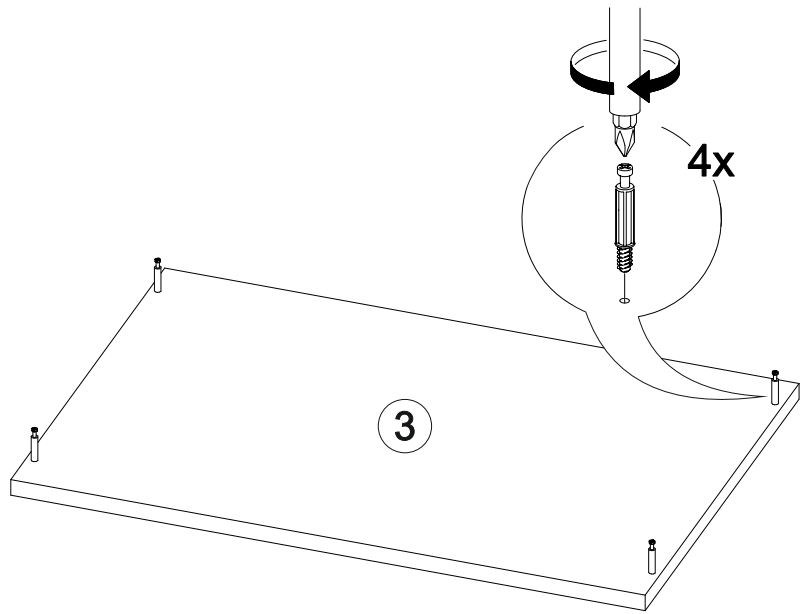

## Вега ТБ

		
600	820	420

№ дет.	Деталь/Detail	Размер/Size	Кол-во/ Quantity	№ упак./ № pack
1	Бок левый/Side left	800x400	1	1/2
2	Бок правый/Side right	800x400	1	1/2
3	Крышка/Top	600x400	1	1/2
4-5	Вязка/Connecting element	568x400	2	1/2
6	Цоколь/Socle	568x100	1	1/2
7	Задняя стенка ящика/Back side	511x110	1	1/2
8	Бок ящика левый/Side left	350x110	1	1/2
9	Бок ящика правый/Side right	350x110	1	1/2
10	Фасад ящика/Front	146x596	1	1/2
11-12	Фасад/Front	396x296	2	1/2
13-14	Задняя стенка ДВП/Back side	355x395	2	1/2
15	Дно ящика ДВП/Drawer bottom	350x540	1	1/2
16	Соединитель ДВП/Connector	580	1	1/2

15

1

2

3

4

13

14

11