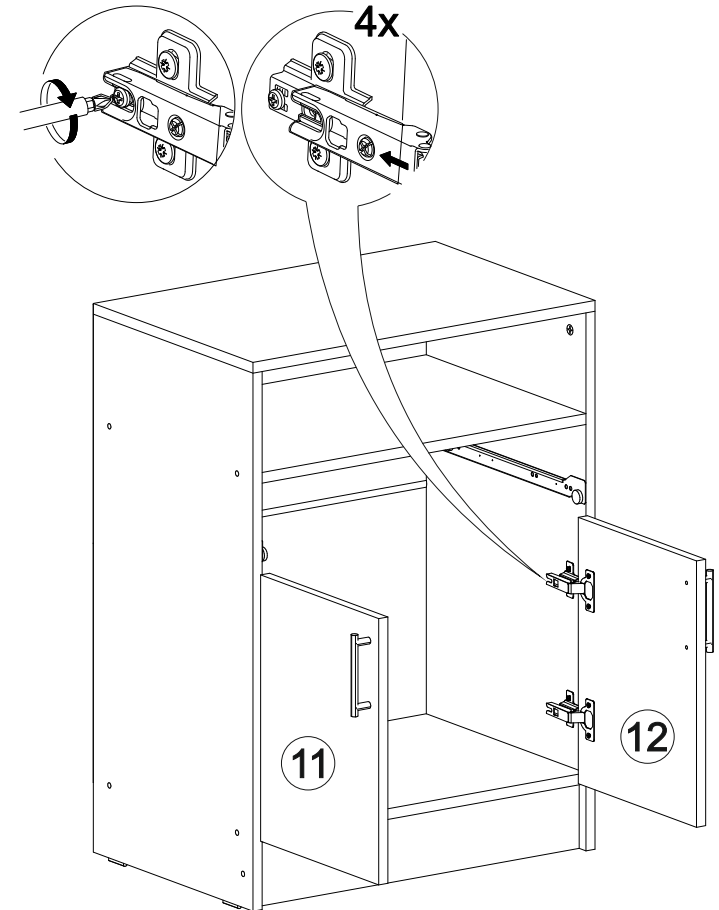

## Вега ТБ

		
600	820	420

№ дет.	Деталь/Detail	Размер/Size	Кол-во/ Quantity	№ упак./ № pack
1	Бок левый/Side left	800x400	1	1/2
2	Бок правый/Side right	800x400	1	1/2
3	Крышка/Top	600x400	1	1/2
4-5	Вязка/Connecting element	568x400	2	1/2
6	Цоколь/Socle	568x100	1	1/2
7	Задняя стенка ящика/Back side	511x110	1	1/2
8	Бок ящика левый/Side left	350x110	1	1/2
9	Бок ящика правый/Side right	350x110	1	1/2
10	Фасад ящика/Front	146x596	1	1/2
11-12	Фасад/Front	396x296	2	1/2
13-14	Задняя стенка ДВП/Back side	355x395	2	1/2
15	Дно ящика ДВП/Drawer bottom	350x540	1	1/2
16	Соединитель ДВП/Connector	580	1	1/2

15

1

2

3

4

13

14

11