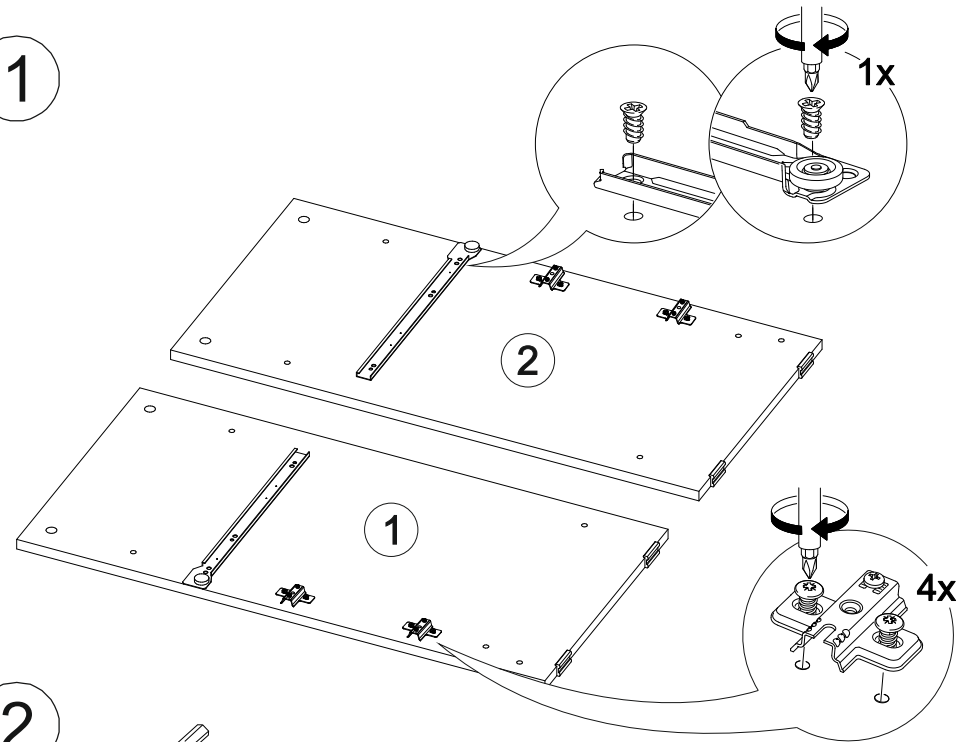

## Вега ТБ

		
600	820	420

№ дет.	Деталь/Detail	Размер/Size	Кол-во/ Quantity	№ упак./ № pack
1	Бок левый/Side left	800x400	1	1/2
2	Бок правый/Side right	800x400	1	1/2
3	Крышка/Top	600x400	1	1/2
4-5	Вязка/Connecting element	568x400	2	1/2
6	Цоколь/Socle	568x100	1	1/2
7	Задняя стенка ящика/Back side	511x110	1	1/2
8	Бок ящика левый/Side left	350x110	1	1/2
9	Бок ящика правый/Side right	350x110	1	1/2
10	Фасад ящика/Front	146x596	1	1/2
11-12	Фасад/Front	396x296	2	1/2
13-14	Задняя стенка ДВП/Back side	355x395	2	1/2
15	Дно ящика ДВП/Drawer bottom	350x540	1	1/2
16	Соединитель ДВП/Connector	580	1	1/2

15

1

2

3

4

13

14

11