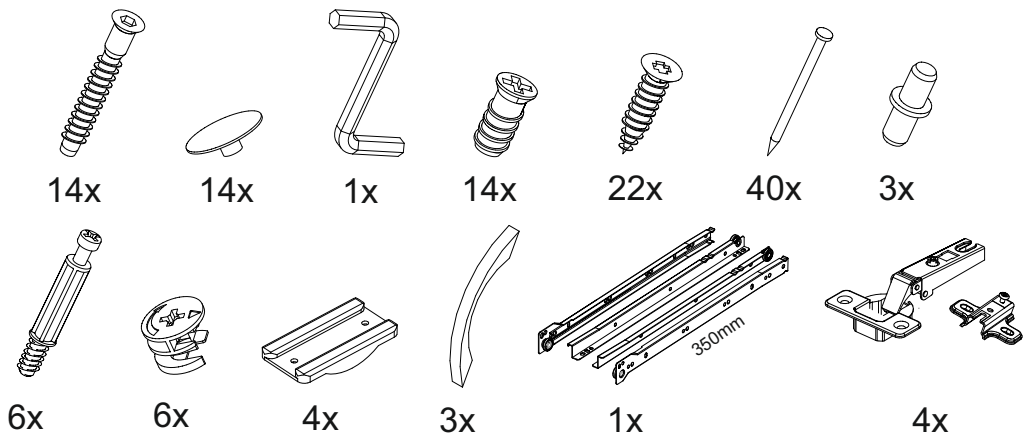

## Вега ТБ

		
600	820	420

№ дет.	Деталь/Detail	Размер/Size	Кол-во/ Quantity	№ упак./ № pack
1	Бок левый/Side left	800x400	1	1/2
2	Бок правый/Side right	800x400	1	1/2
3	Крышка/Top	600x400	1	1/2
4-5	Вязка/Connecting element	568x400	2	1/2
6	Цоколь/Socle	568x100	1	1/2
7	Задняя стенка ящика/Back side	511x110	1	1/2
8	Бок ящика левый/Side left	350x110	1	1/2
9	Бок ящика правый/Side right	350x110	1	1/2
10	Фасад ящика/Front	146x596	1	1/2
11-12	Фасад/Front	396x296	2	1/2
13-14	Задняя стенка ДВП/Back side	355x395	2	1/2
15	Дно ящика ДВП/Drawer bottom	350x540	1	1/2
16	Соединитель ДВП/Connector	580	1	1/2

15

1

2

3

4

13

14

11