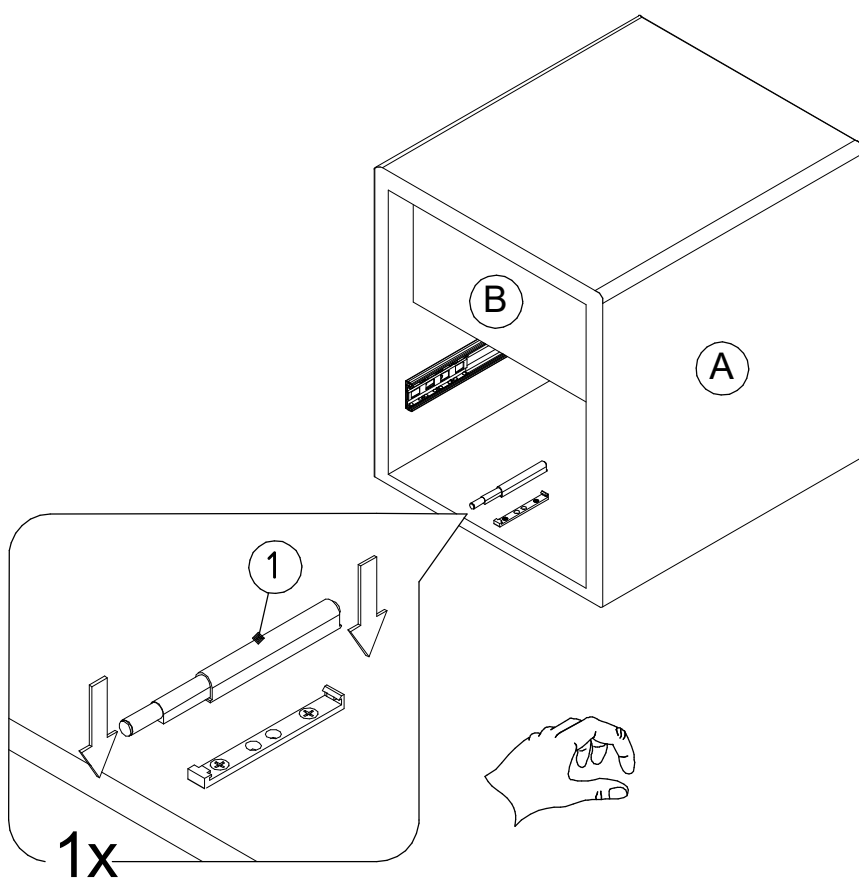

СЕВИЛЬЯ

SEVILIA

15-20 min

Ⓐ 485x460x390 (x1)

Ⓑ 120x316x332(x2)

Ⓒ 420x335x325 (x1)

1:1

1

Выдвинуть направляющие полностью на всю длину до конца и нажать на "усик".
Зажав "усик" выдвинуть направляющие и достать ящик.

2

Перед установкой ящика сепараторы с шариками выдвинуть вперед.