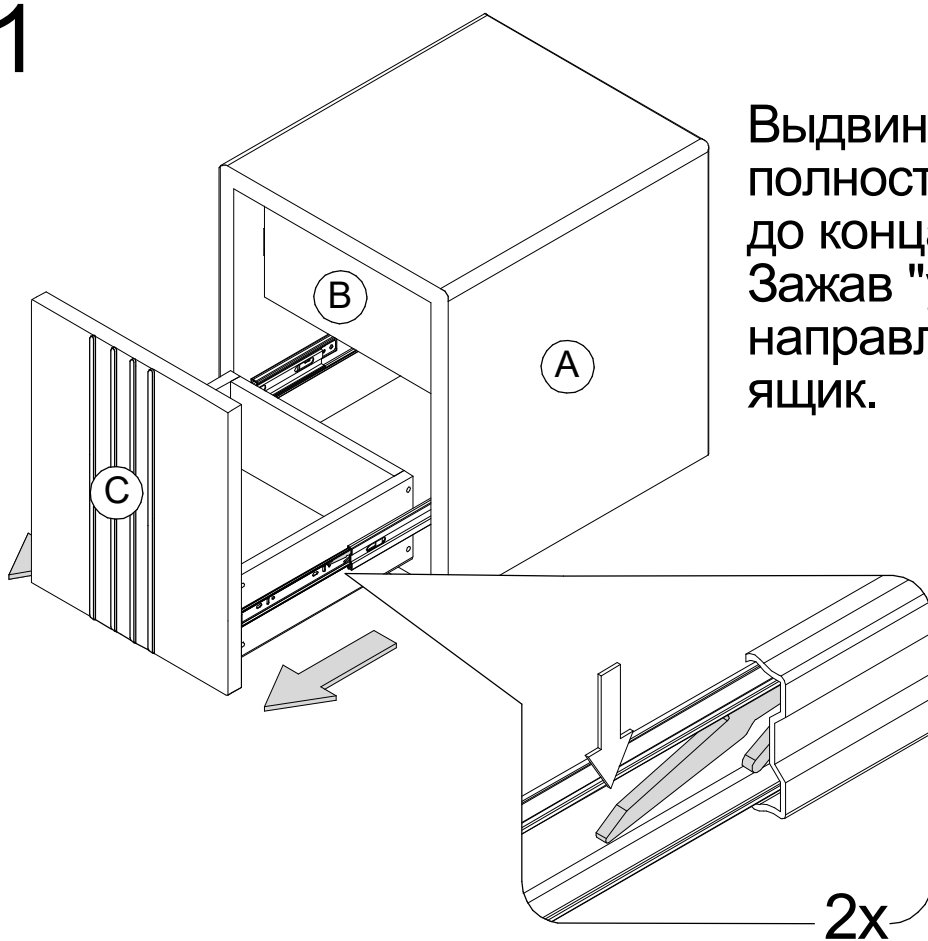

СЕВИЛЬЯ

SEVILIA

15-20 min

Ⓐ 485x460x390 (x1)

Ⓑ 120x316x332(x2)

Ⓒ 420x335x325 (x1)

1:1

1

Выдвинуть направляющие полностью на всю длину до конца и нажать на "усик".
Зажав "усик" выдвинуть направляющие и достать ящик.

2

Перед установкой ящика сепараторы с шариками выдвинуть вперед.