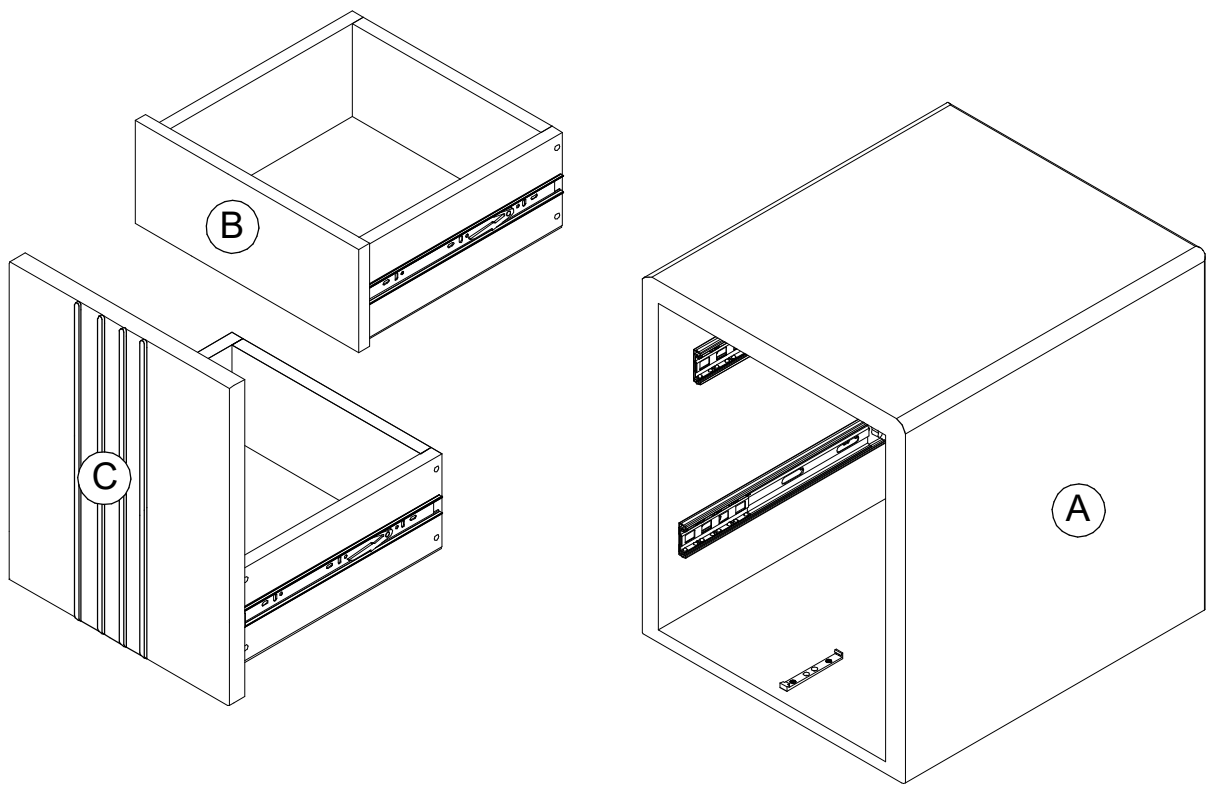

СЕВИЛЬЯ

SEVILIA

15-20 min

Ⓐ 485x460x390 (x1)

Ⓑ 120x316x332(x2)

Ⓒ 420x335x325 (x1)

1:1

1

Выдвинуть направляющие полностью на всю длину до конца и нажать на "усик".
Зажав "усик" выдвинуть направляющие и достать ящик.

2

Перед установкой ящика сепараторы с шариками выдвинуть вперед.