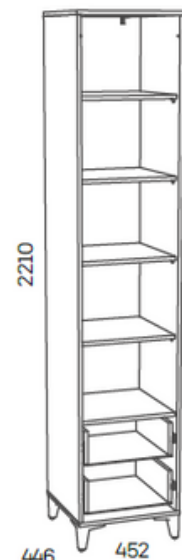

Комплектация 2 (данная комплектация является одной из возможных)
HM 041.10 Шкаф HM 041.20 Кровать HM 041.21 Ящик, 2 шт. HM 041.15 Комод HM 041.14 Шкаф-пенал

Комплектация 3 (данная комплектация является одной из возможных)
HM 041.18 Кровать HM 041.16 Стол письменный HM 041.10 Шкаф

HM 041.20 + HM 041.21 Кровать + ящики (при заказе указывать количество ящиков)

HM 041.17 Полка навесная

HM 041.10 Шкаф

HM 041.13 Шкаф-пенал

HM 041.14 Шкаф-пенал

HM 041.15 Комод

HM 041.11 Прикроватная тумба

HM 041.21 Ящик для кровати HM 041.20 (1 шт.)

Технические характеристики

Каркас	ЛДСП 16 мм
Фасад	ЛДСП 16 мм
Кромка	ПВХ 2 мм, ПВХ 0,4 мм
Фурнитура	Шариковые направляющие полного выдвижения
Ручки	Пластиковые круглой формы

Цветовые решения

HM 041.16 Стол письменный (возможна право- и левосторонняя сборка)