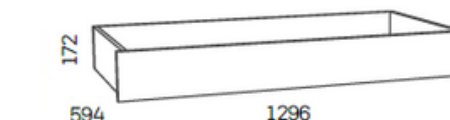

HM 041.20 + HM 041.21 Кровать + ящики (при заказе указывать количество ящиков)

HM 041.17 Полка навесная

HM 041.10 Шкаф

HM 041.13 Шкаф-пенал

HM 041.14 Шкаф-пенал

HM 041.15 Комод

HM 041.11 Прикроватная тумба

HM 041.21 Ящик для кровати HM 041.20 (1 шт.)

Технические характеристики

Каркас	ЛДСП 16 мм
Фасад	ЛДСП 16 мм
Кромка	ПВХ 2 мм, ПВХ 0,4 мм
Фурнитура	Шариковые направляющие полного выдвижения
Ручки	Пластиковые круглой формы

Цветовые решения

HM 041.16 Стол письменный (возможна право- и левосторонняя сборка)