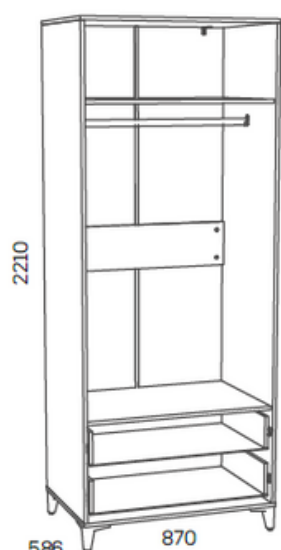

Модульный ряд

Максимальная нагрузка на спальное место — 90 кг

Максимальная нагрузка на спальное место — 120 кг

Технические характеристики

Каркас	ЛДСП 16 мм
Фасад	ЛДСП 16 мм
Кромка	ПВХ 2 мм, ПВХ 0,4 мм
Фурнитура	Шариковые направляющие полного выдвижения
Ручки	Пластиковые круглой формы

Цветовые решения