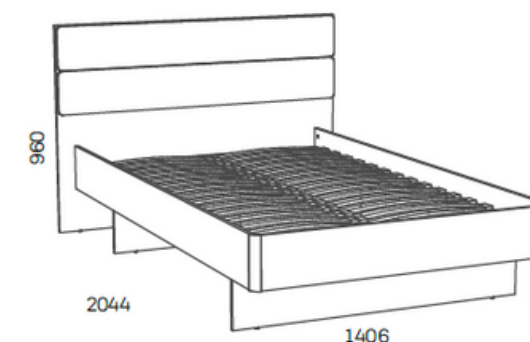

HM 041.20 + HM 041.21 Кровать + ящики (при заказе указывать количество ящиков)