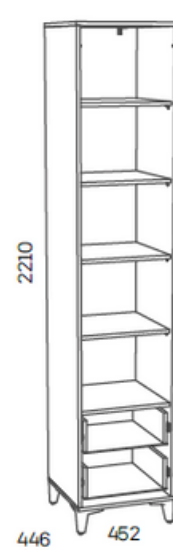

Комплектация 2 (данная комплектация является одной из возможных)
HM 041.10 Шкаф HM 041.20 Кровать HM 041.21 Ящик, 2 шт. HM 041.15 Комод HM 041.14 Шкаф-пенал

Комплектация 3 (данная комплектация является одной из возможных)
HM 041.18 Кровать HM 041.16 Стол письменный HM 041.10 Шкаф

HM 041.20 + HM 041.21 Кровать + ящики (при заказе указывать количество ящиков)

HM 041.17 Полка навесная

HM 041.10 Шкаф

HM 041.13 Шкаф-пенал

HM 041.14 Шкаф-пенал

HM 041.15 Комод

HM 041.11 Прикроватная тумба

HM 041.21 Ящик для кровати HM 041.20 (1 шт.)

Технические характеристики

Каркас	ЛДСП 16 мм
Фасад	ЛДСП 16 мм
Кромка	ПВХ 2 мм, ПВХ 0,4 мм
Фурнитура	Шариковые направляющие полного выдвижения
Ручки	Пластиковые круглой формы

Цветовые решения

HM 041.16 Стол письменный (возможна право- и левосторонняя сборка)