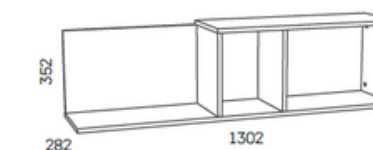

HM 041.17 Полка навесная