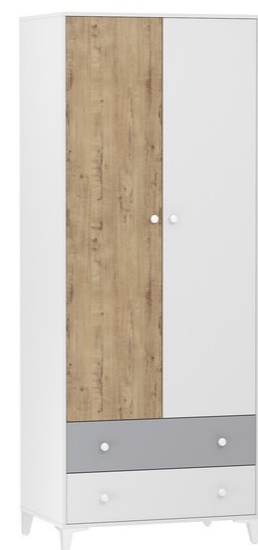

HM 041.10 Шкаф