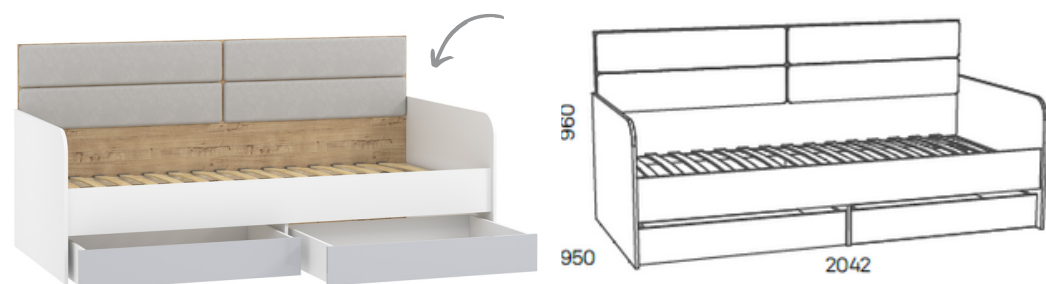

Надёжный и безопасный механизм

Шариковые направляющие полного выдвижения равномерно распределяют вес содержимого и обеспечивают плавный бесшумный ход ящика.

Отсутствие острых углов

Основание кровати оснащено противоударными профилями, которые обеспечивают безопасную эксплуатацию.

Легко поддерживать порядок

Благодаря высоким опорам в детской не будет скапливаться пыль и грязь, потому что под ними достаточно легко убирать.

Модульный ряд

Максимальная нагрузка на спальное место — 90 кг