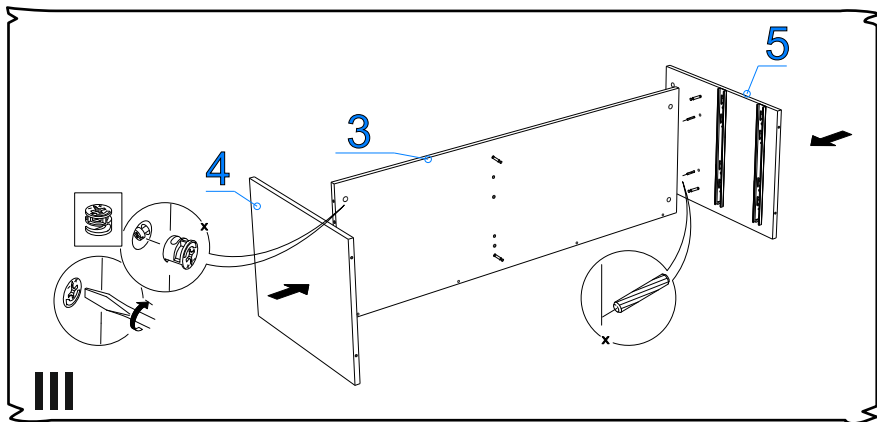

-Для разбора направляющей поднимите рычажок №1 вверх и вытащите узкую часть.

ЛДСП 16 мм Риббек серый/Дуб Веллингтон

Поз.	Наименование	Кол-во	Деталь		Упаковка
			Длина	Ширина	
1	дно	1	1300	450	1
2	крышка	1	1300	430	1
3	полка	1	1268	430	1
4	бок левый	1	524	430	2
5	бок правый	1	524	430	2
6	задняя стенка	1	1268	162	1
7	дверь	1	556	356	1
8	средник	1	346	430	2
9	средник малый	1	162	314	1

ЛДСП 16 мм Камень Темный

Поз.	Наименование	Кол-во	Деталь		Упаковка
			Длина	Ширина	
10	фасад ящика	2	736	176	1

ЛДСП 16 мм Белая Шагрень

Поз.	Наименование	Кол-во	Деталь		Упаковка
			Длина	Ширина	
12	Задн. стенка ящика	2	658	75	1
13	Бок ящика мал лев	2	400	90	2
14	Бок ящика мал. прав.	2	400	90	2