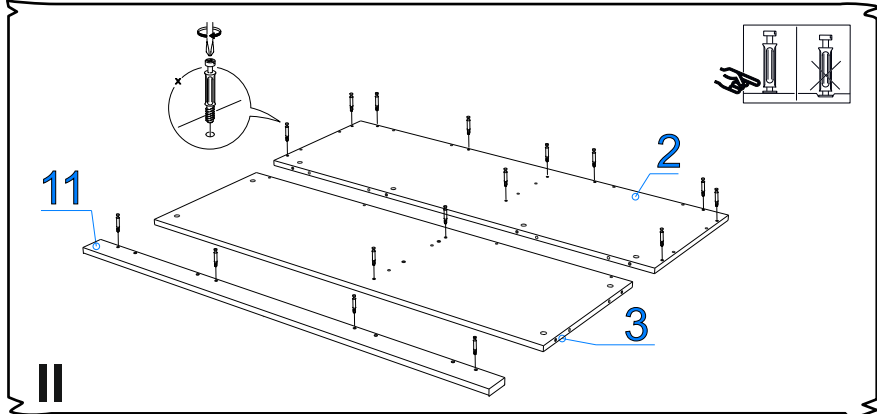

-Для разбора направляющей поднимите рычажок №1 вверх и вытащите узкую часть.

ЛДСП 16 мм Риббек серый/Дуб Веллингтон

Поз.	Наименование	Кол-во	Деталь		Упаковка
			Длина	Ширина	
1	дно	1	1300	450	1
2	крышка	1	1300	430	1
3	полка	1	1268	430	1
4	бок левый	1	524	430	2
5	бок правый	1	524	430	2
6	задняя стенка	1	1268	162	1
7	дверь	1	556	356	1
8	средник	1	346	430	2
9	средник малый	1	162	314	1