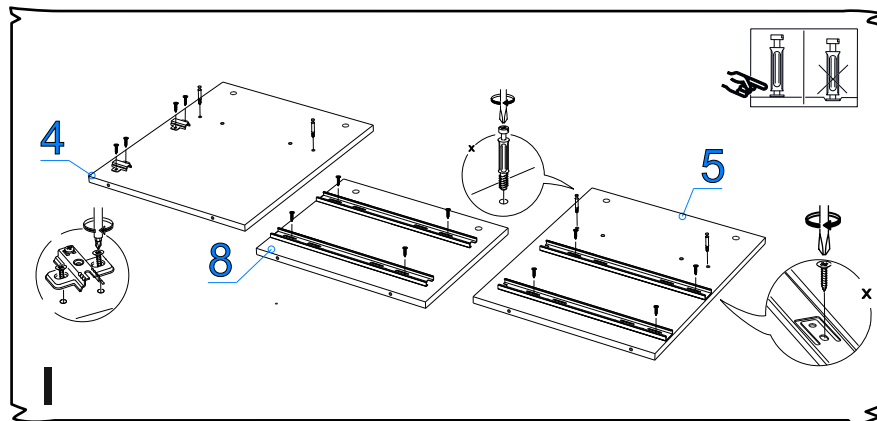

-Для разбора направляющей поднимите рычажок №1 вверх и вытащите узкую часть.

ЛДСП 16 мм Риббек серый/Дуб Веллингтон

Поз.	Наименование	Кол-во	Деталь		Упаковка
			Длина	Ширина	
1	дно	1	1300	450	1
2	крышка	1	1300	430	1
3	полка	1	1268	430	1
4	бок левый	1	524	430	2
5	бок правый	1	524	430	2
6	задняя стенка	1	1268	162	1
7	дверь	1	556	356	1
8	средник	1	346	430	2
9	средник малый	1	162	314	1

Профиль Н-36 Риббек серый/Дуб Веллингтон

Поз.	Наименование	Кол-во	Деталь		Упаковка
			Длина		
11	декор обклад	1	1300		1

Фурнитура (Упаковка № 3)

	Наименование	Ед.изм.	Кол-во
	Эксцентрик d-15 д/плит 16мм	шт	24
	Соед. болт S200, 11/34мм	шт.	24
	Держатель задней стенки, пластмассовый белый	шт.	8
	Ручка 8-033	шт.	3
	Евровинт 6,3x50	шт	16
	Заглушка эксц. бел. №1	шт.	4
	Заглушка самокл.*	шт.	6
	Ключ под евровинт	шт.	1
	Направляющая шариковая СБК 400*35	компл	2
	Опора регулируемая Н-20мм металл (ДК 5-50)	шт.	5
	Петля накладная	компл	2
	Саморез 2,5x16	шт.	40
	Саморез 3,5x16	шт.	50
	Шкант 8x30	шт.	28
	Шайба А8	шт	4
	Роликовая защелка	шт	1

ЛДСП 16 мм Камень Темный

Поз.	Наименование	Кол-во	Деталь		Упаковка
			Длина	Ширина	
10	фасад ящика	2	736	176	1

ЛДСП 16 мм Белая Шагрень

Поз.	Наименование	Кол-во	Деталь		Упаковка
			Длина	Ширина	
12	Задн. стенка ящика	2	658	75	1
13	Бок ящика мал лев	2	400	90	2
14	Бок ящика мал. прав.	2	400	90	2