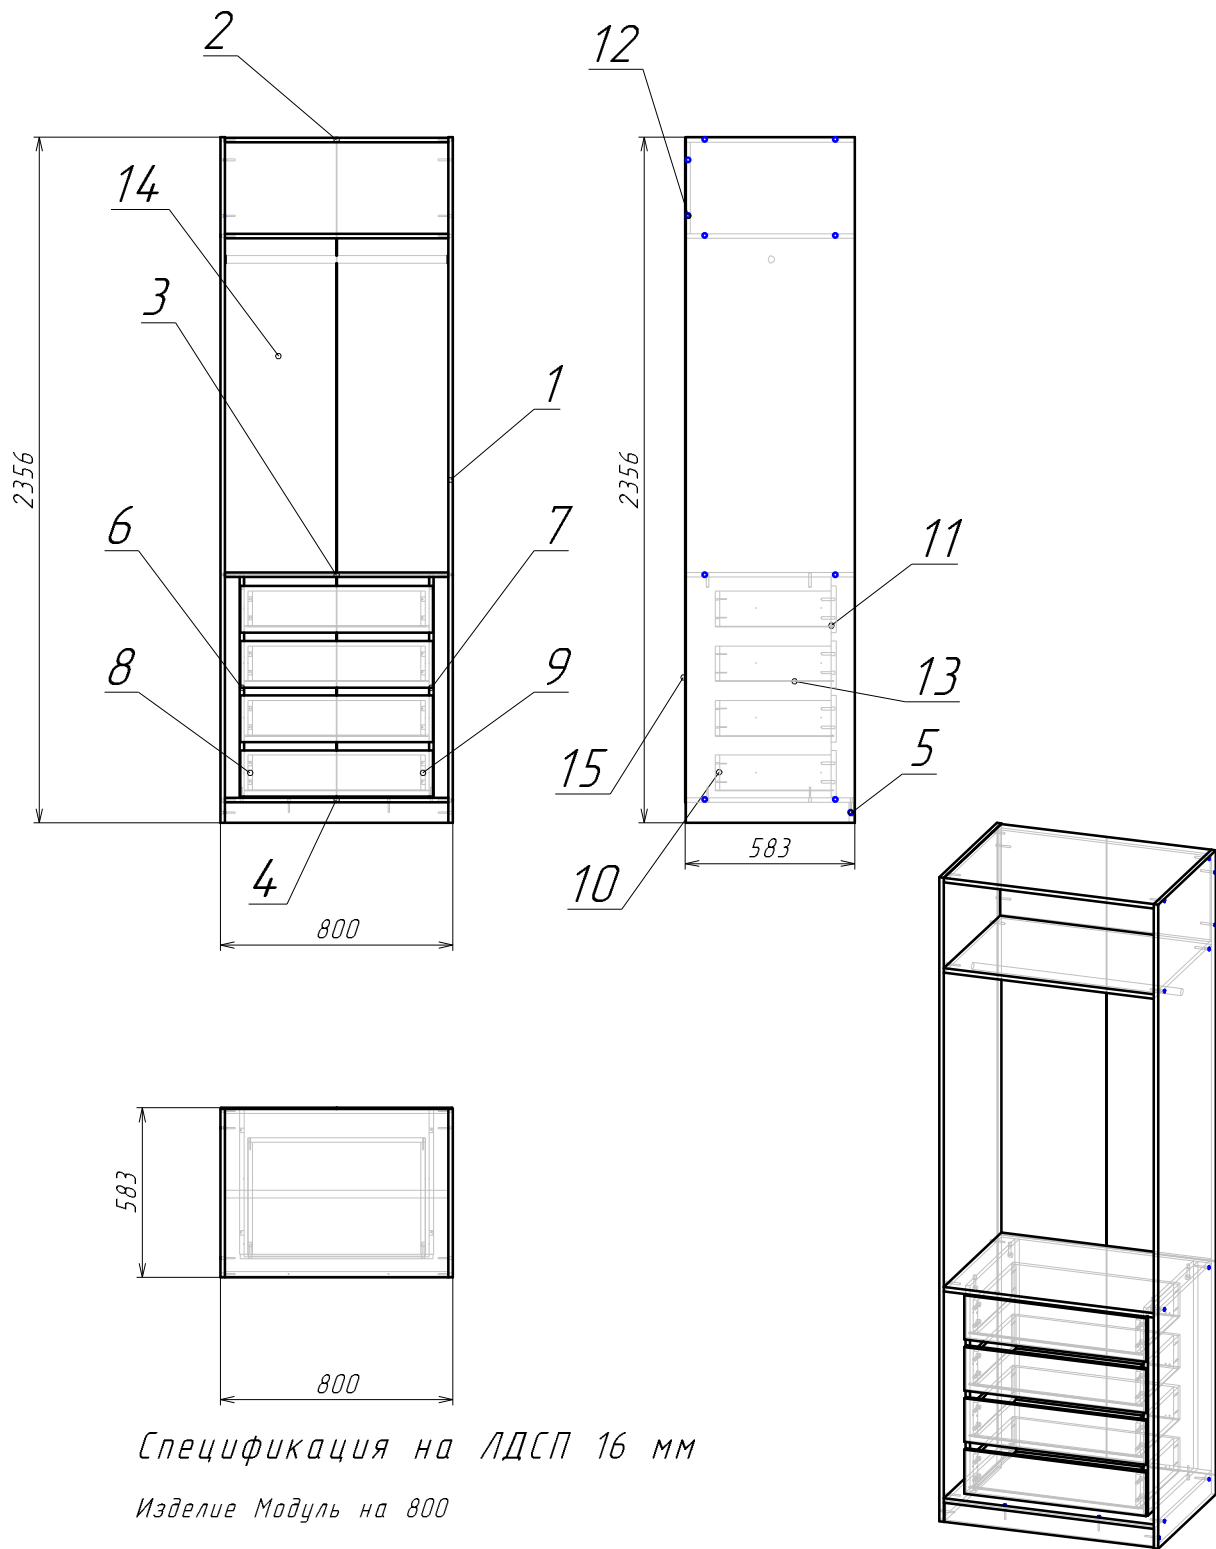

Модуль 800 с ящиками

Спецификация на ЛДСП 16 мм

Изделие Модуль на 800

Поз.	Наименование	Кол-во	Готовая деталь	
			Длина	Ширина
1	Бок	2	2356	580
2	Полка	2	768	580
3	Полка	1	768	580
4	Дно	1	768	580
5	Цоколь	1	70	768
6	Перегородка	1	758	500
7	Перегородка	1	758	500
8	Боковина ящика левая	4	384	120
9	Боковина ящика правая	4	384	120
10	Задняя панель ящика	4	610	120
11	Фасад ящика	4	160	664
12	Жесткость	1	314	768